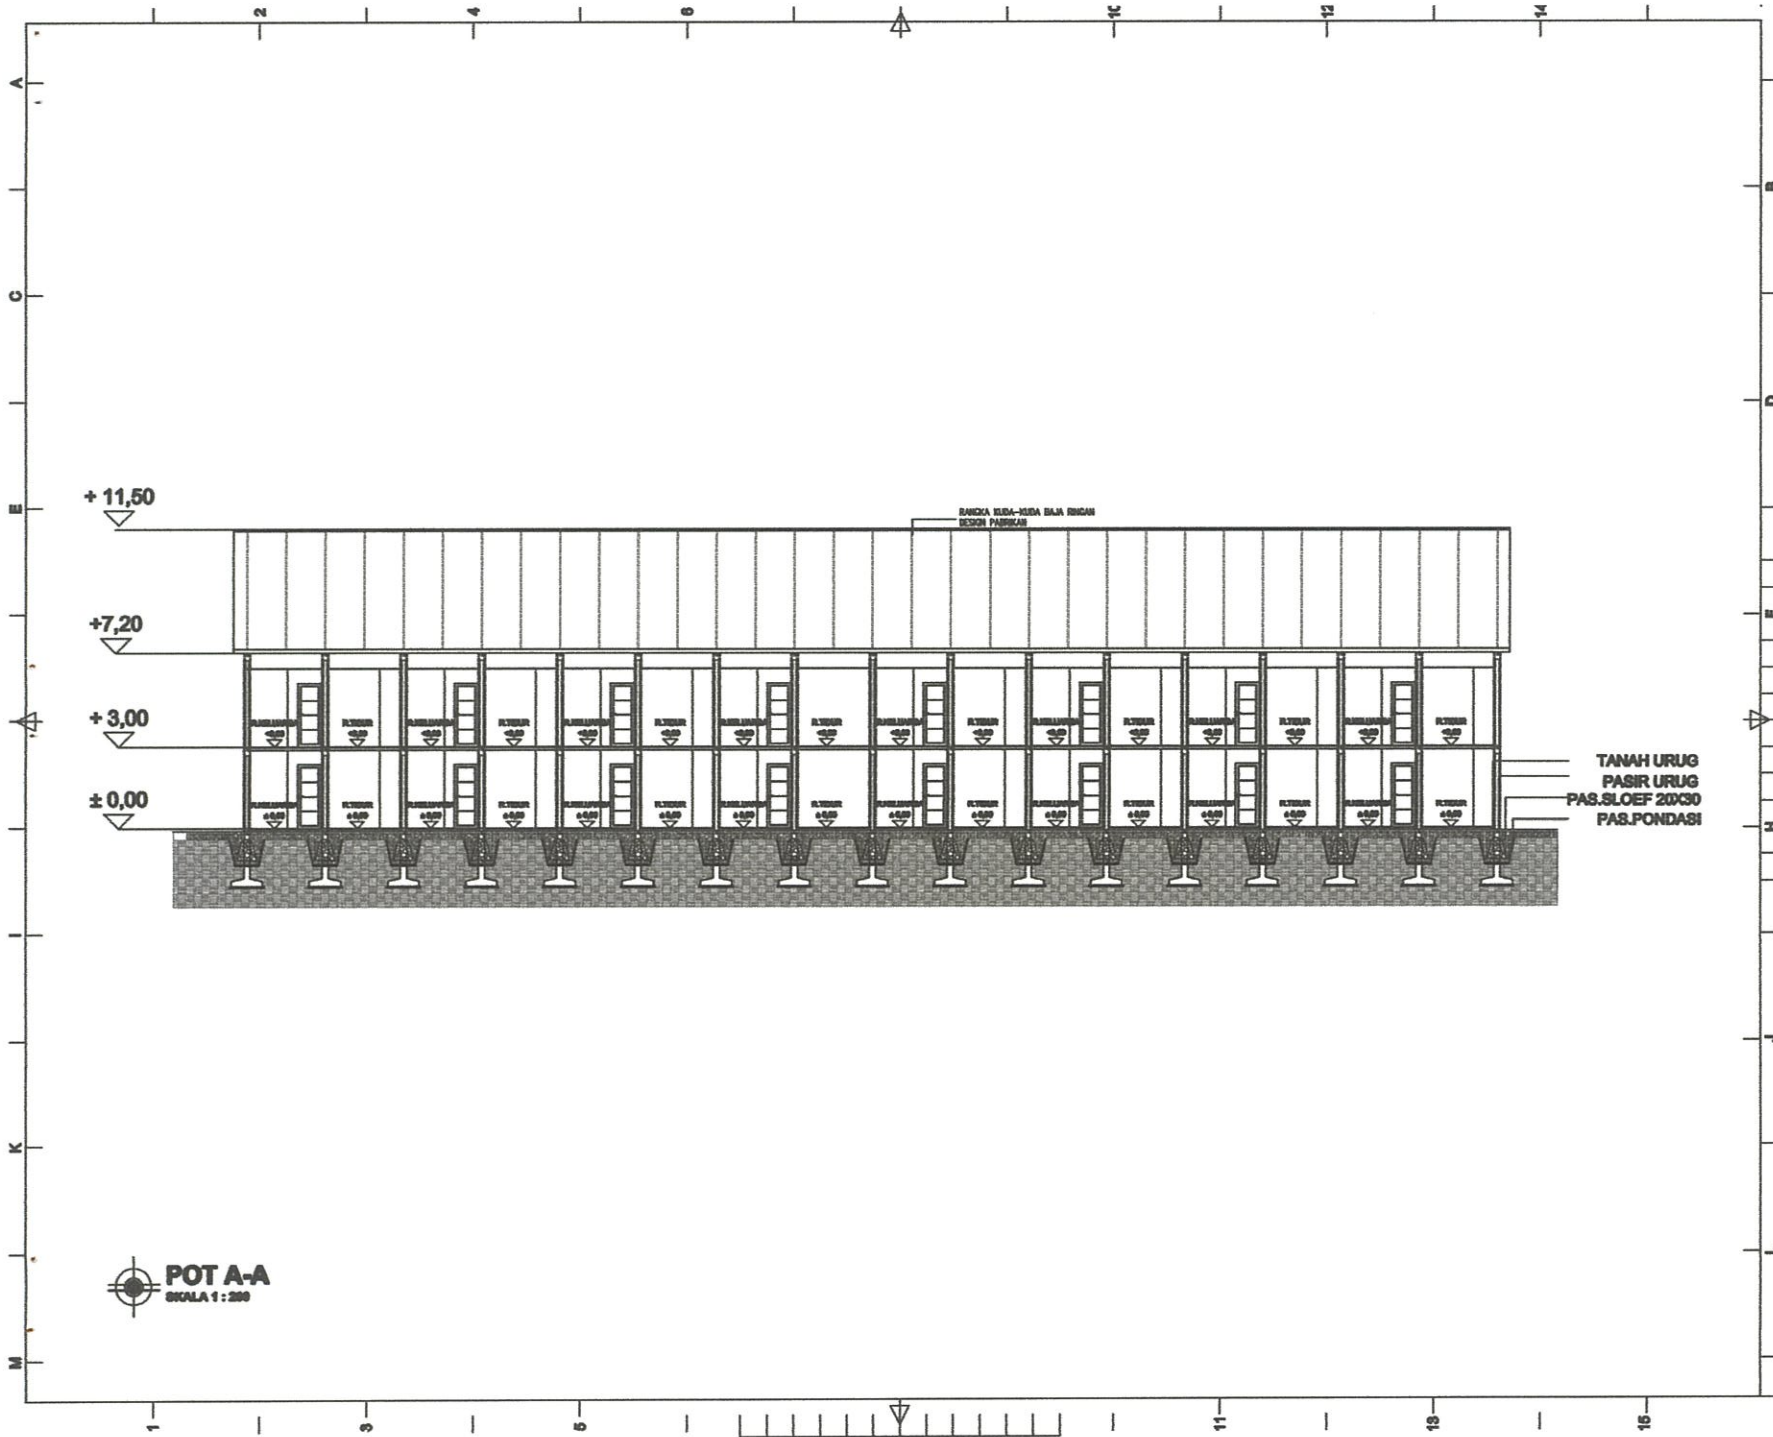

POT A-A
SKALA 1 : 200

CATATAN		
RENCANA		
RUMAH PEMBINA PONDOK PESANTREN DARUN NAJAH PUTRA		
STATUS TANAH	HAK MILIK	
BESTEMING		
KELURAHAN	CEMPALANGI	
KECAMATAN	TEMPE	
PEMOHON		
YAYASAN PENDIDIKAN WAHDAH ISLAMAYAH KAB. WAJO		
MENYETUJUI		
AYEM SUPRIONO KETUA YAYASAN		
MENGETAHUI		
MUH. ILHAM ANUGRAH BAYU DIREKTUR UTAMA		
AHMAD ROSYID DIREKTUR LAMAM		
DITELITI	NAMA	PARAF
ARSITEK	Muhammad Amrullo	
PERENCANA		
TEAM PERENCANA		TTD
ARSITEK	Muhammad Rosyid Alimuly BT	
ASISTEN	Bibikal Mirnal, ST	
NAMA GAMBAR		SKALA
POTONGAN		1:200
KODE	NOLBR	JML.LBR
ARS	03	19