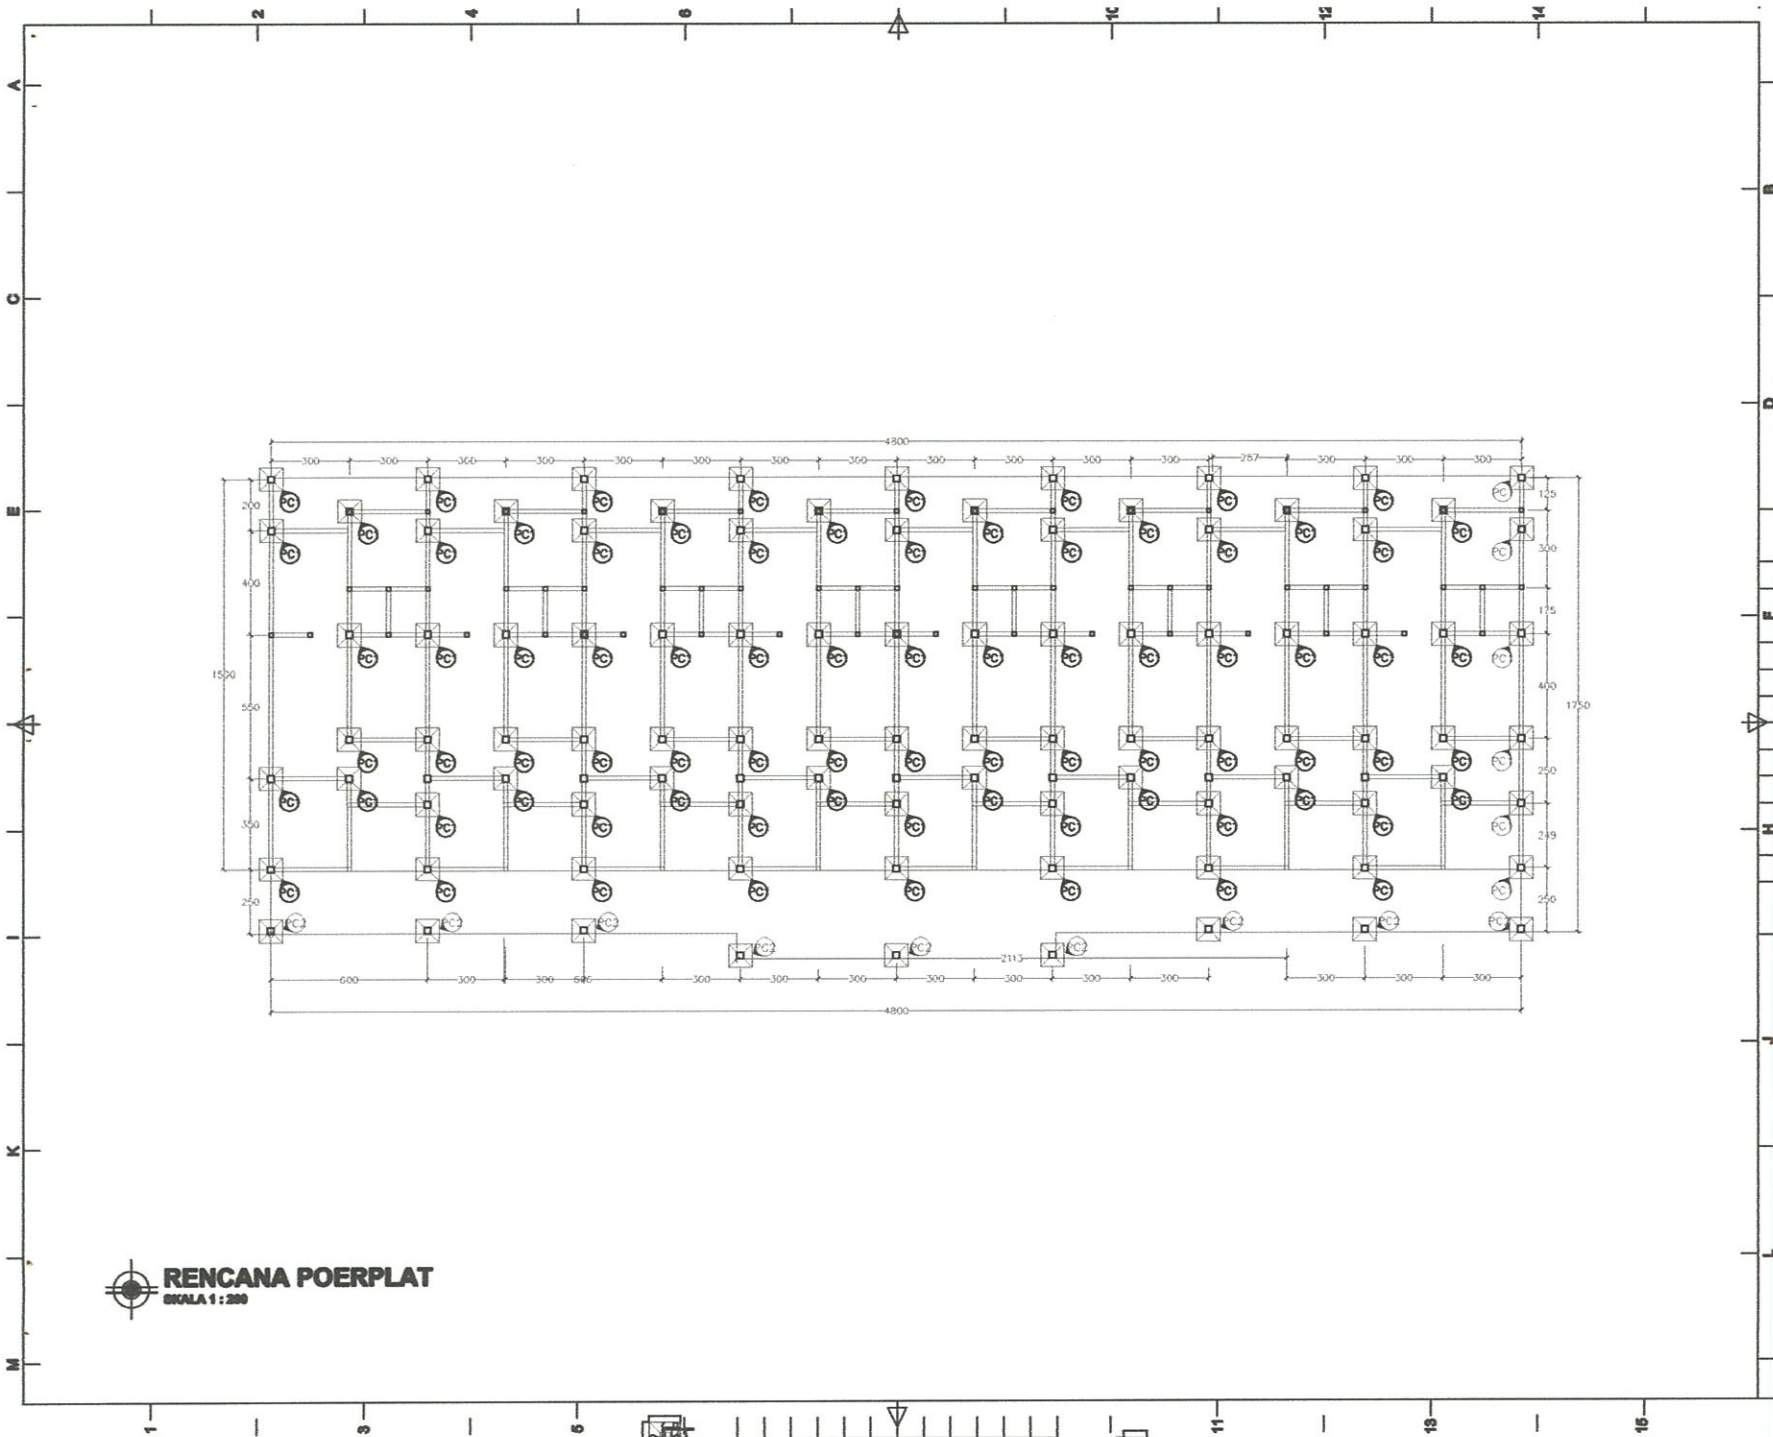

CATATAN		
RENCANA		
RUMAH PEMBINA PONDOK PESANTREN DARUN NAJAH PUTRA		
STATUS TANAH	HAK MILIK	
BESTEMING		
KELURAHAN	CEMPALAH	
KEDAMATAN	TEMPE	
PEMOHON		
YAYASAN PENDIDIKAN WAHDAH ISLAMAYAH KAB. WAJO		
MENYETUJUI		
<u>AYEM SUPRIONO</u> KETUA YAYASAN		
MENGETAHUI		
<u>MU. ILHAM ANUGRAH BAYU</u> DIREKTUR UTAMA		
<u>AHMAD ROSYID</u> DIREKTUR UMUM		
DITILITI	NAMA	PARAF
ARSITEK	Mach. Anasrullo	
PERENCANA		
TEAM PERENCANA		TTD
ARSITEK	Mach. Rusdy Albandy, ST	
ASISTEN	Mamad Marhat, ST	
NAMA GAMBAR		SKALA
RENCANA POER PLAT		1:200
KODE	NO.LBR	JML.LBR
STR	09	19