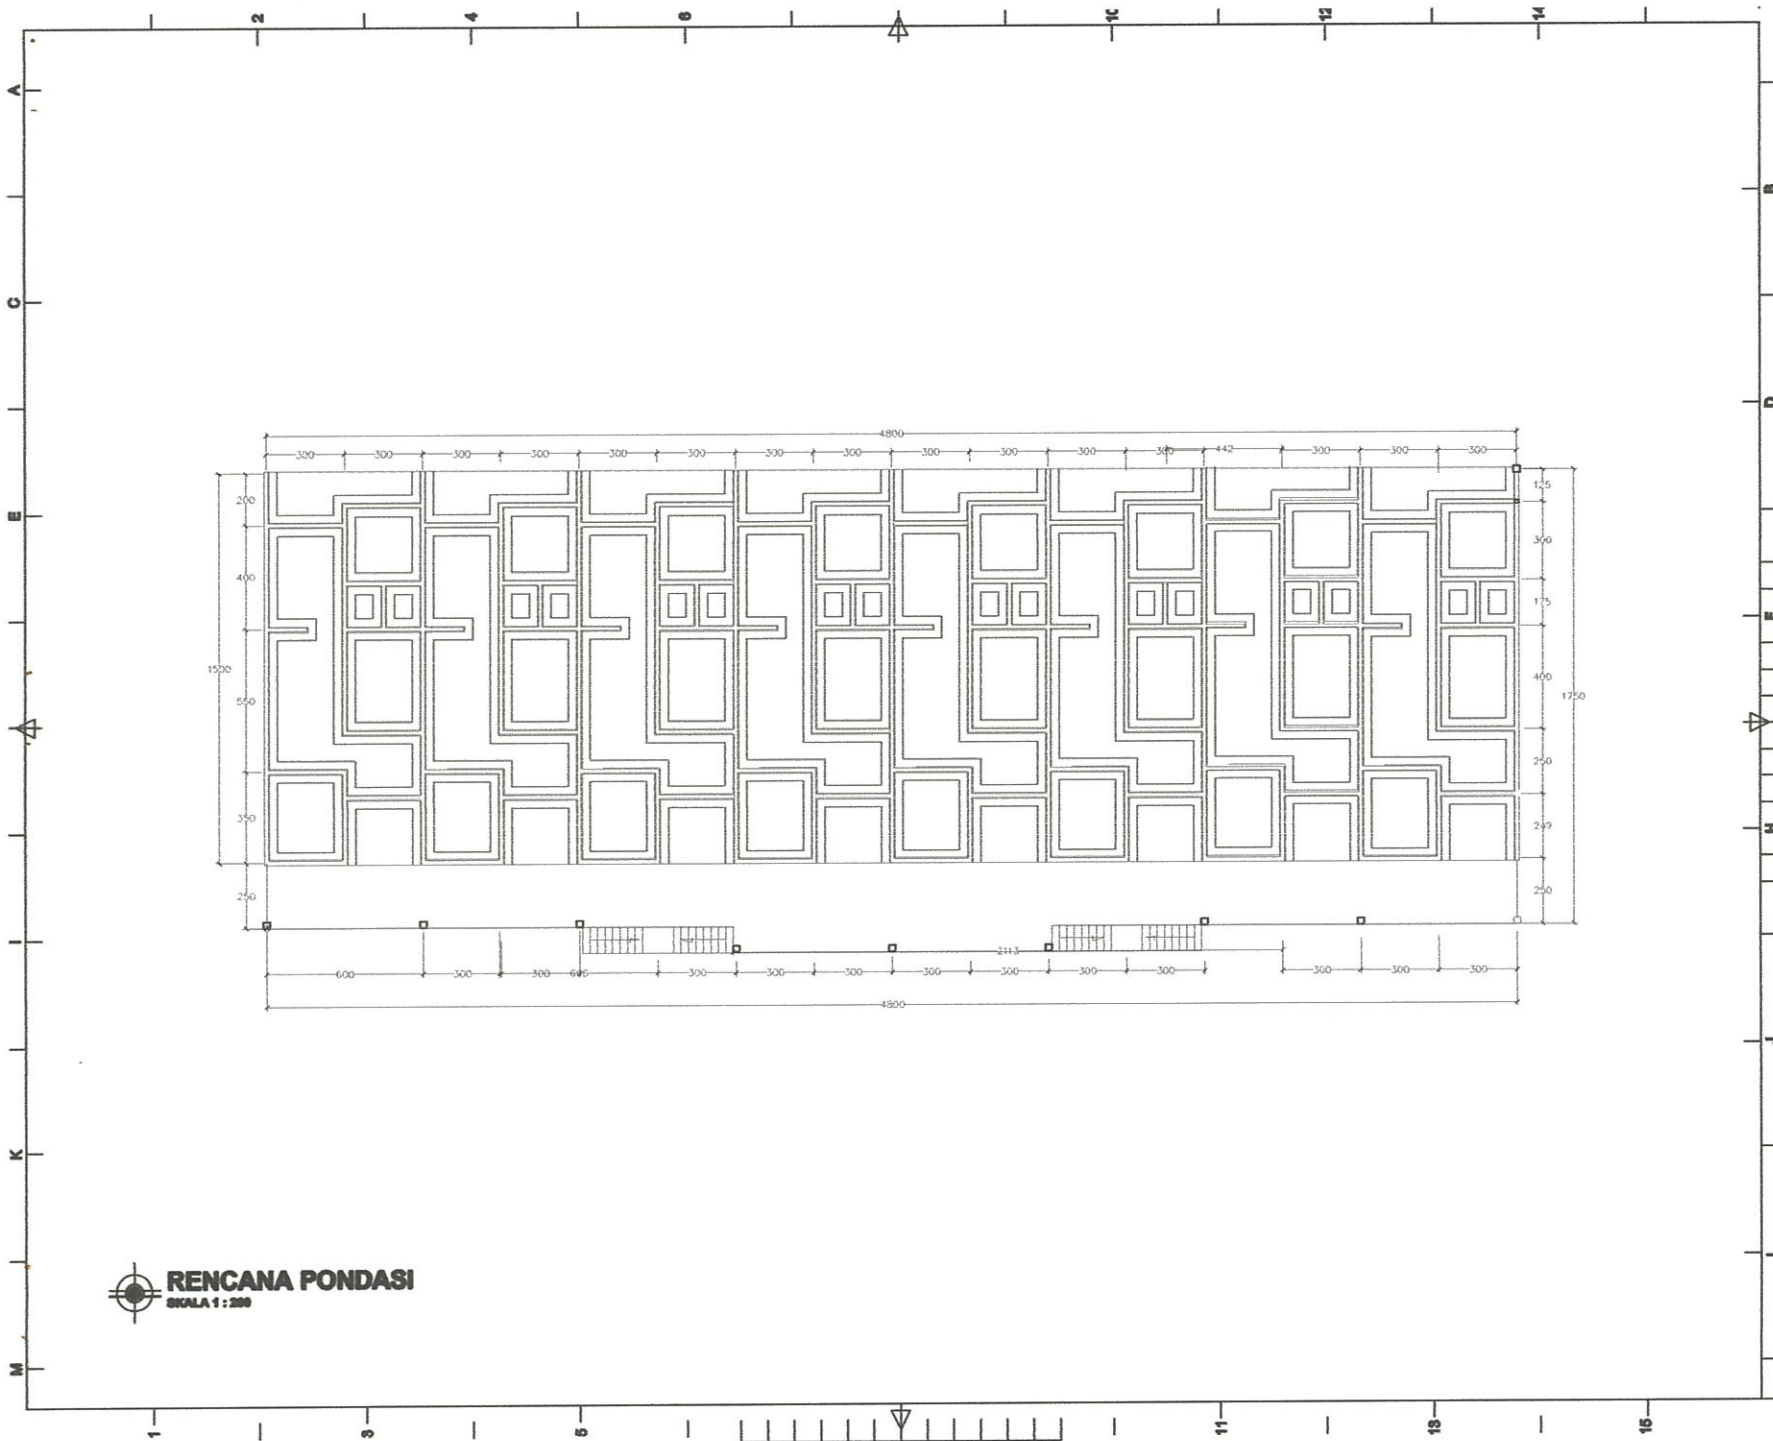

CATATAN		
RENCANA		
RUMAH PEMBINA PONDOK PESANTREN DARUN NAJAH PUTRA		
STATUS TANAH:	HAK MILIK	
BESTEMING:		
KELURAHAN:	CEMPALANGI	
KEDAMATAN:	TEMPE	
PEMOHON		
YAYASAN PENDIDIKAN WAHDAH ISLAMAYAH KAB. WAJO		
MENYETUJUI		
AYEM SUPRIONO KETUA YAYASAN		
MENGETAHUI		
MUH. ILHAM ANUGRAH BAYU DIREKTUR UTAMA		
AHMAD ROSYID DIREKTUR UMUM		
DITELITI	NAMA	PARAF
ARSITEK	Muhammad Anwar Idris	
PERENCANA		
TEAM PERENCANA		TTD
ARSITEK	Muhammad Rasyid Alimuly, ST	
ASISTEN	Muhammad Maruf, ST	
NAMA GAMBAR		SKALA
RENCANA PONDASI		1:200
KODE	NOLBR	JMLLBR
STR	11	19