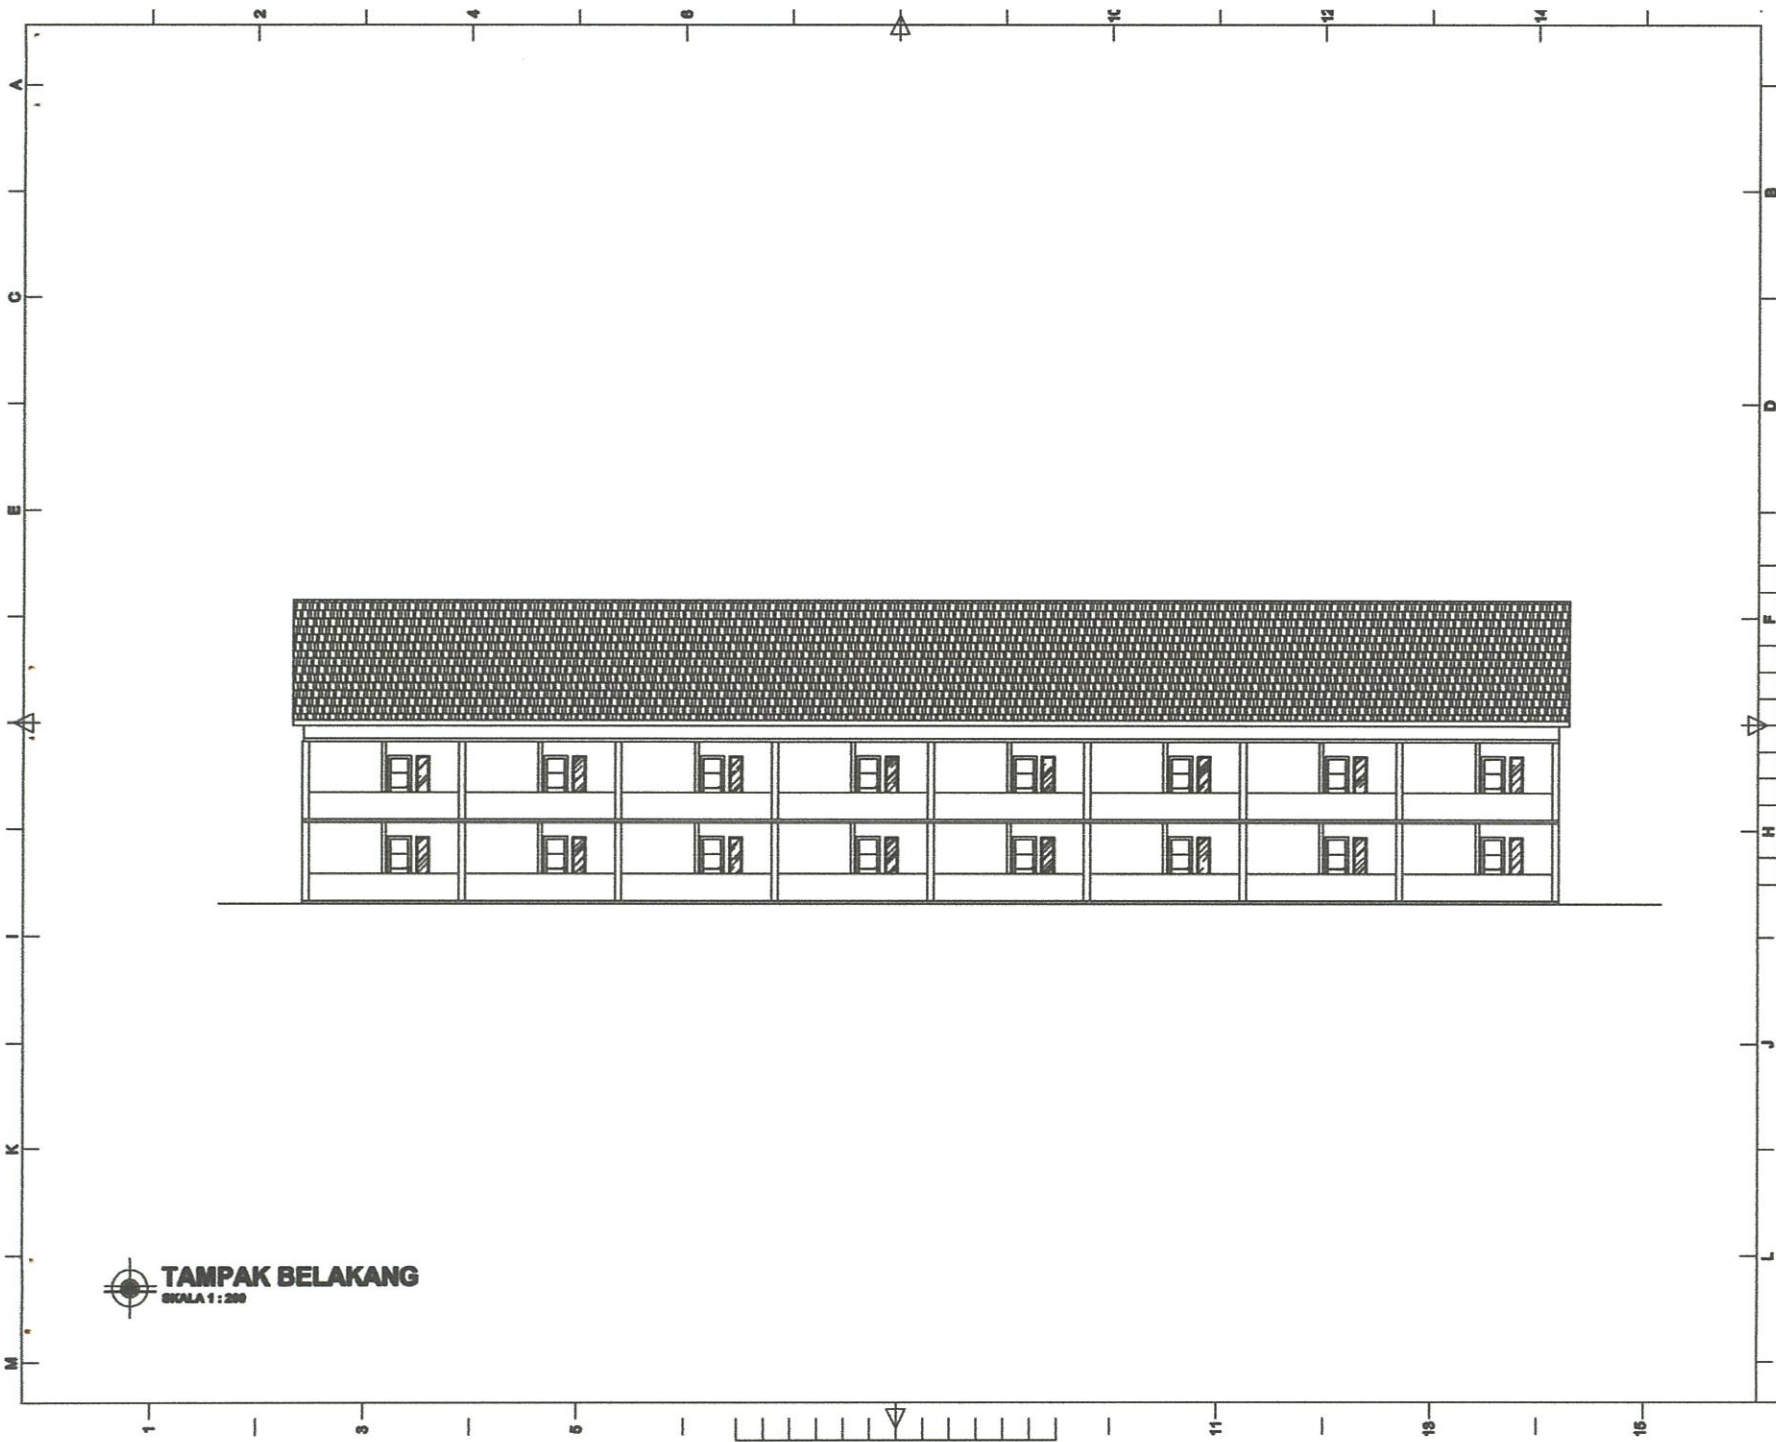

TAMPAK BELAKANG
SKALA 1 : 200

CATATAN		
RENCANA		
RUMAH PEMBINA PONDOK PESANTREN DARUN NAJAH PUTRA		
STATUS TANAH	HAK MILIK	
DESTEMING		
KELURAHAN	CEMPALANGI	
KECAMATAN	TEMPE	
PEMOHON		
YAYASAN PENDIDIKAN WAHDAH ISLAMIAH KAB. WAJO		
MENYETUJUI		
<u>AYEM SUPRIONO</u> KETUA YAYASAN		
MENGETAHUI		
<u>MUH. ILHAM ANUGRAH BAYU</u> DIREKTUR UTAMA		
<u>AHMAD ROSYID</u> DIREKTUR UMUM		
DITELITI	NAMA	PARAF
ARSITEK	Stech. Anwar Mls	
PERENCANA		
TEAM PERENCANA		TTD
ARSITEK	Stech. Rosly Alimdy, ST	
ASISTEN	Mhdal Mhdal, ST	
NAMA GAMBAR		SKALA
TAMPAK		1:200
KODE	NO.LBR	JMLLBR
ARS	06	19