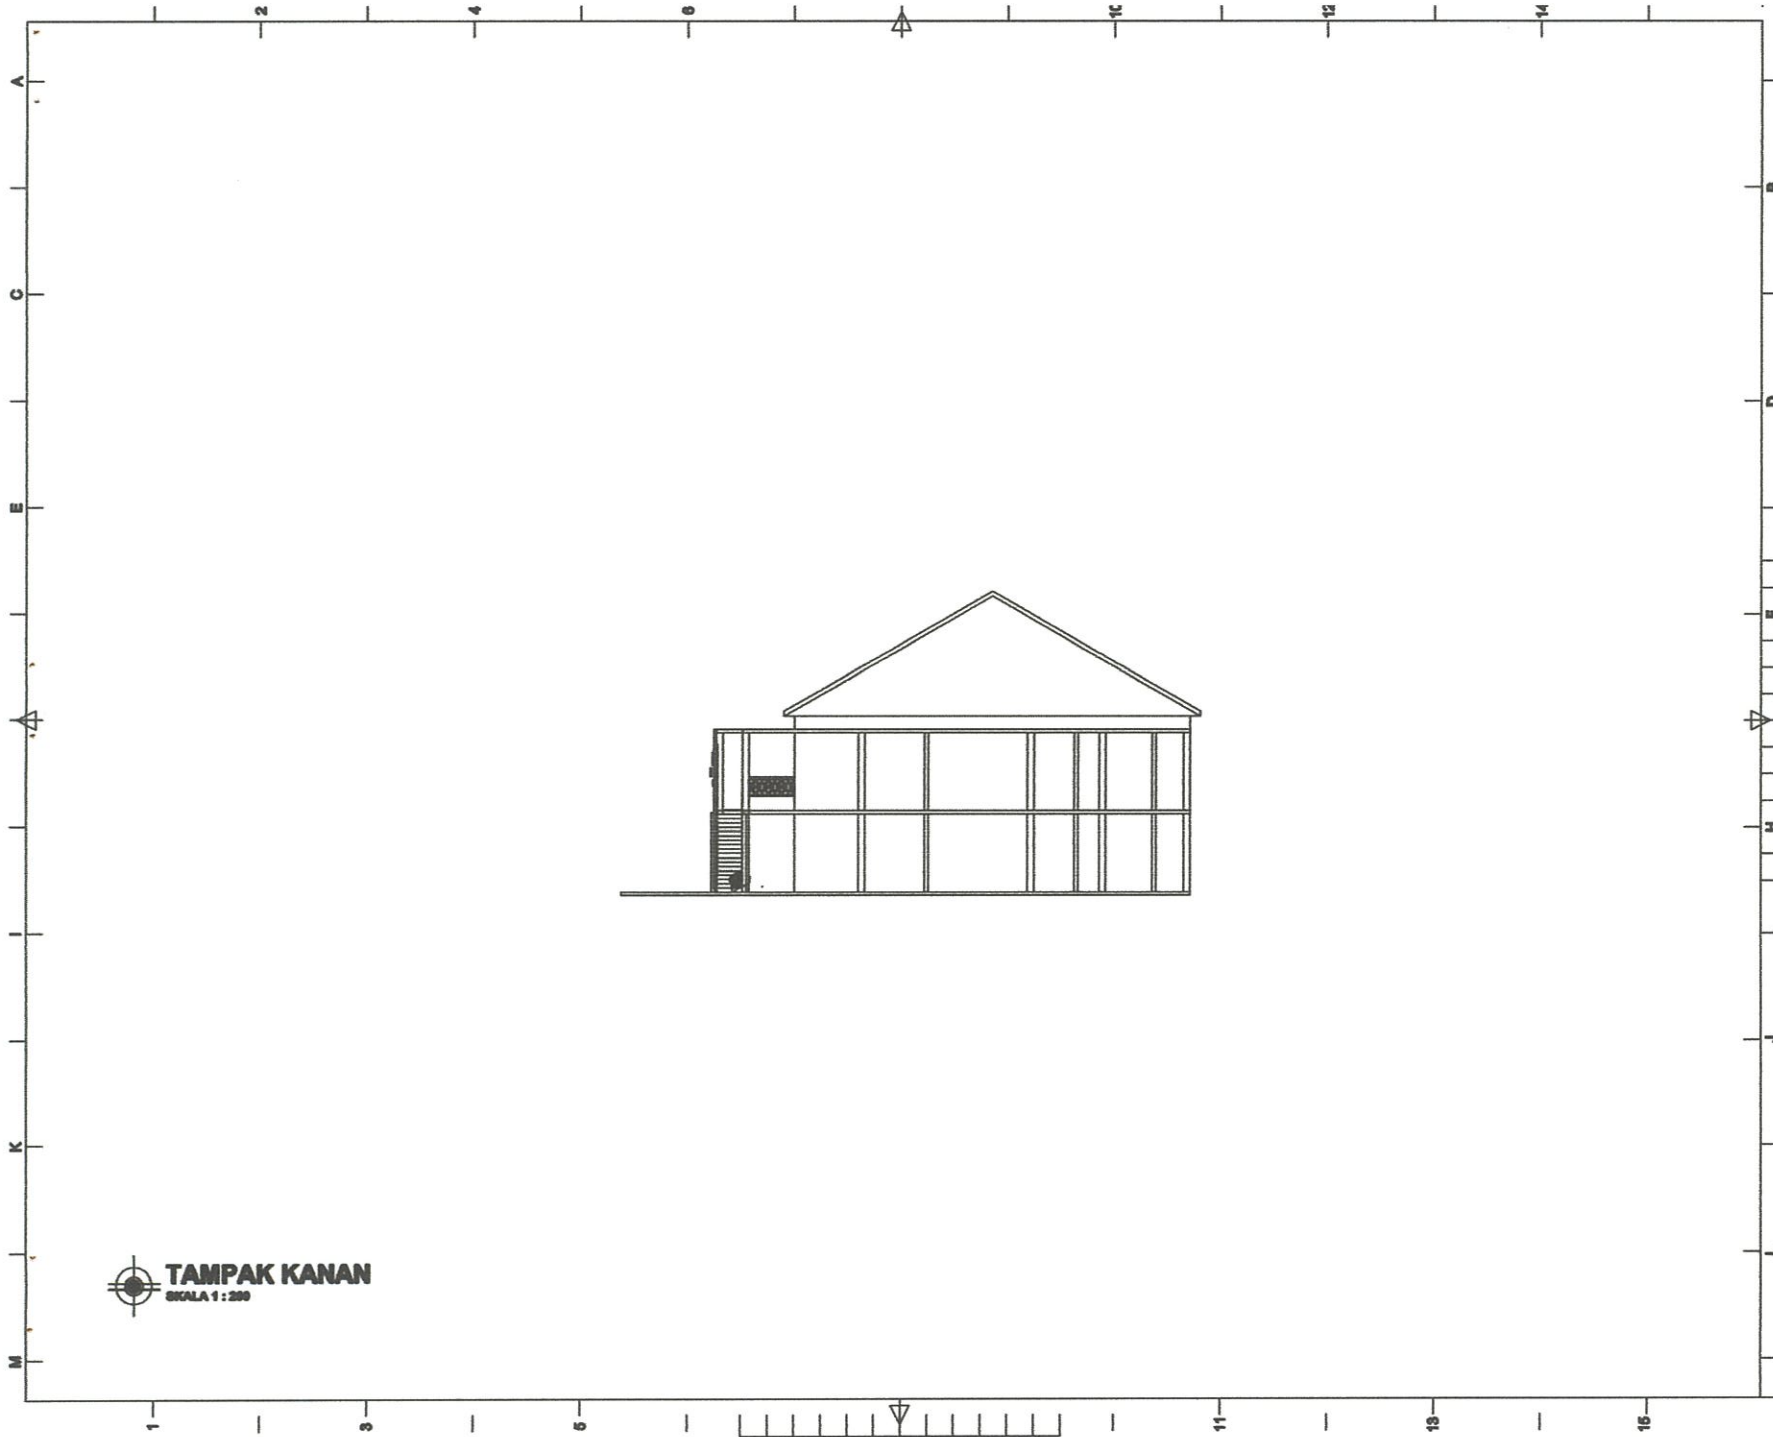

TAMPAK KANAN
SKALA 1 : 200

CATATAN		
RENCANA		
RUMAH PEMBINA PONDOK PESANTREN DARUN NAJAH PUTRA		
STATUS TANAH	HAK MILIK	
BESTEMING		
KELURAHAN	CEMPALANG	
KECAMATAN	TEMPE	
PEMOHON		
YAYASAN PENDIDIKAN WAHDAH ISLAMAYAH KAB. WAJO		
MENYETUJUI		
AYEM SUPRIONO KETUA YAYASAN		
MENGETAHUI		
MUH. ILHAM ANUGRAH BAYU DIREKTUR UTAMA		
AHMAD ROSYID DIREKTUR UMUM		
DITELITI	NAMA	PIRAAF
ARSITEK	Muhammad Anwar Milla	
PERENCANA		
TEAM PERENCANA		TTD
ARSITEK	Muhammad Rosyid Alimuly, ST	
ASISTEN	Muhammad Marwan, ST	
NAMA GAMBAR		SKALA
TAMPAK		1:200
KODE	NOLBR	JMLLBR
ARS	07	19