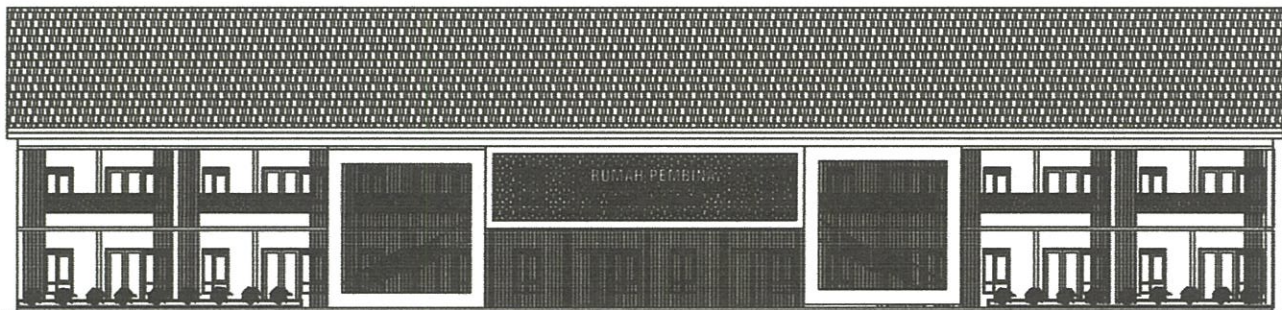

TAMPAK DEPAN
SKALA 1 : 200

CATATAN		
RENCANA		
RUMAH PEMBINA PONDOK PESANTREN DARUN NAJAH PUTRA		
STATUS TANAH	HAK MILIK	
BESTEMING		
KELURAHAN	CEMPALANGI	
KECAMATAN	TEMPE	
PEMOHON		
YAYASAN PENDIDIKAN WAHDAH ISLAMAYAH KAB. WAJO		
MENYETUJUI		
AYEM SUPRIONO KETUA YAYASAN		
MENGETAHUI		
MUH. ILHAM ANUGRAH BAYU DIREKTUR UTAMA		
AHMAD ROSYID DIREKTUR UMUM		
DITELITI	NAMA	PARAF
ARSITEK	Moch. Asrar Mita	
PERENCANA		
TEAM PERENCANA		TTD
ARSITEK	Moch. Rizky Alimdy, ST	
ASISTEN	Rohad Mahfud, ST	
NAMA GAMBAR		SKALA
TAMPAK		1:200
KODE	NO.LBR	JML.LBR
ARS	05	19