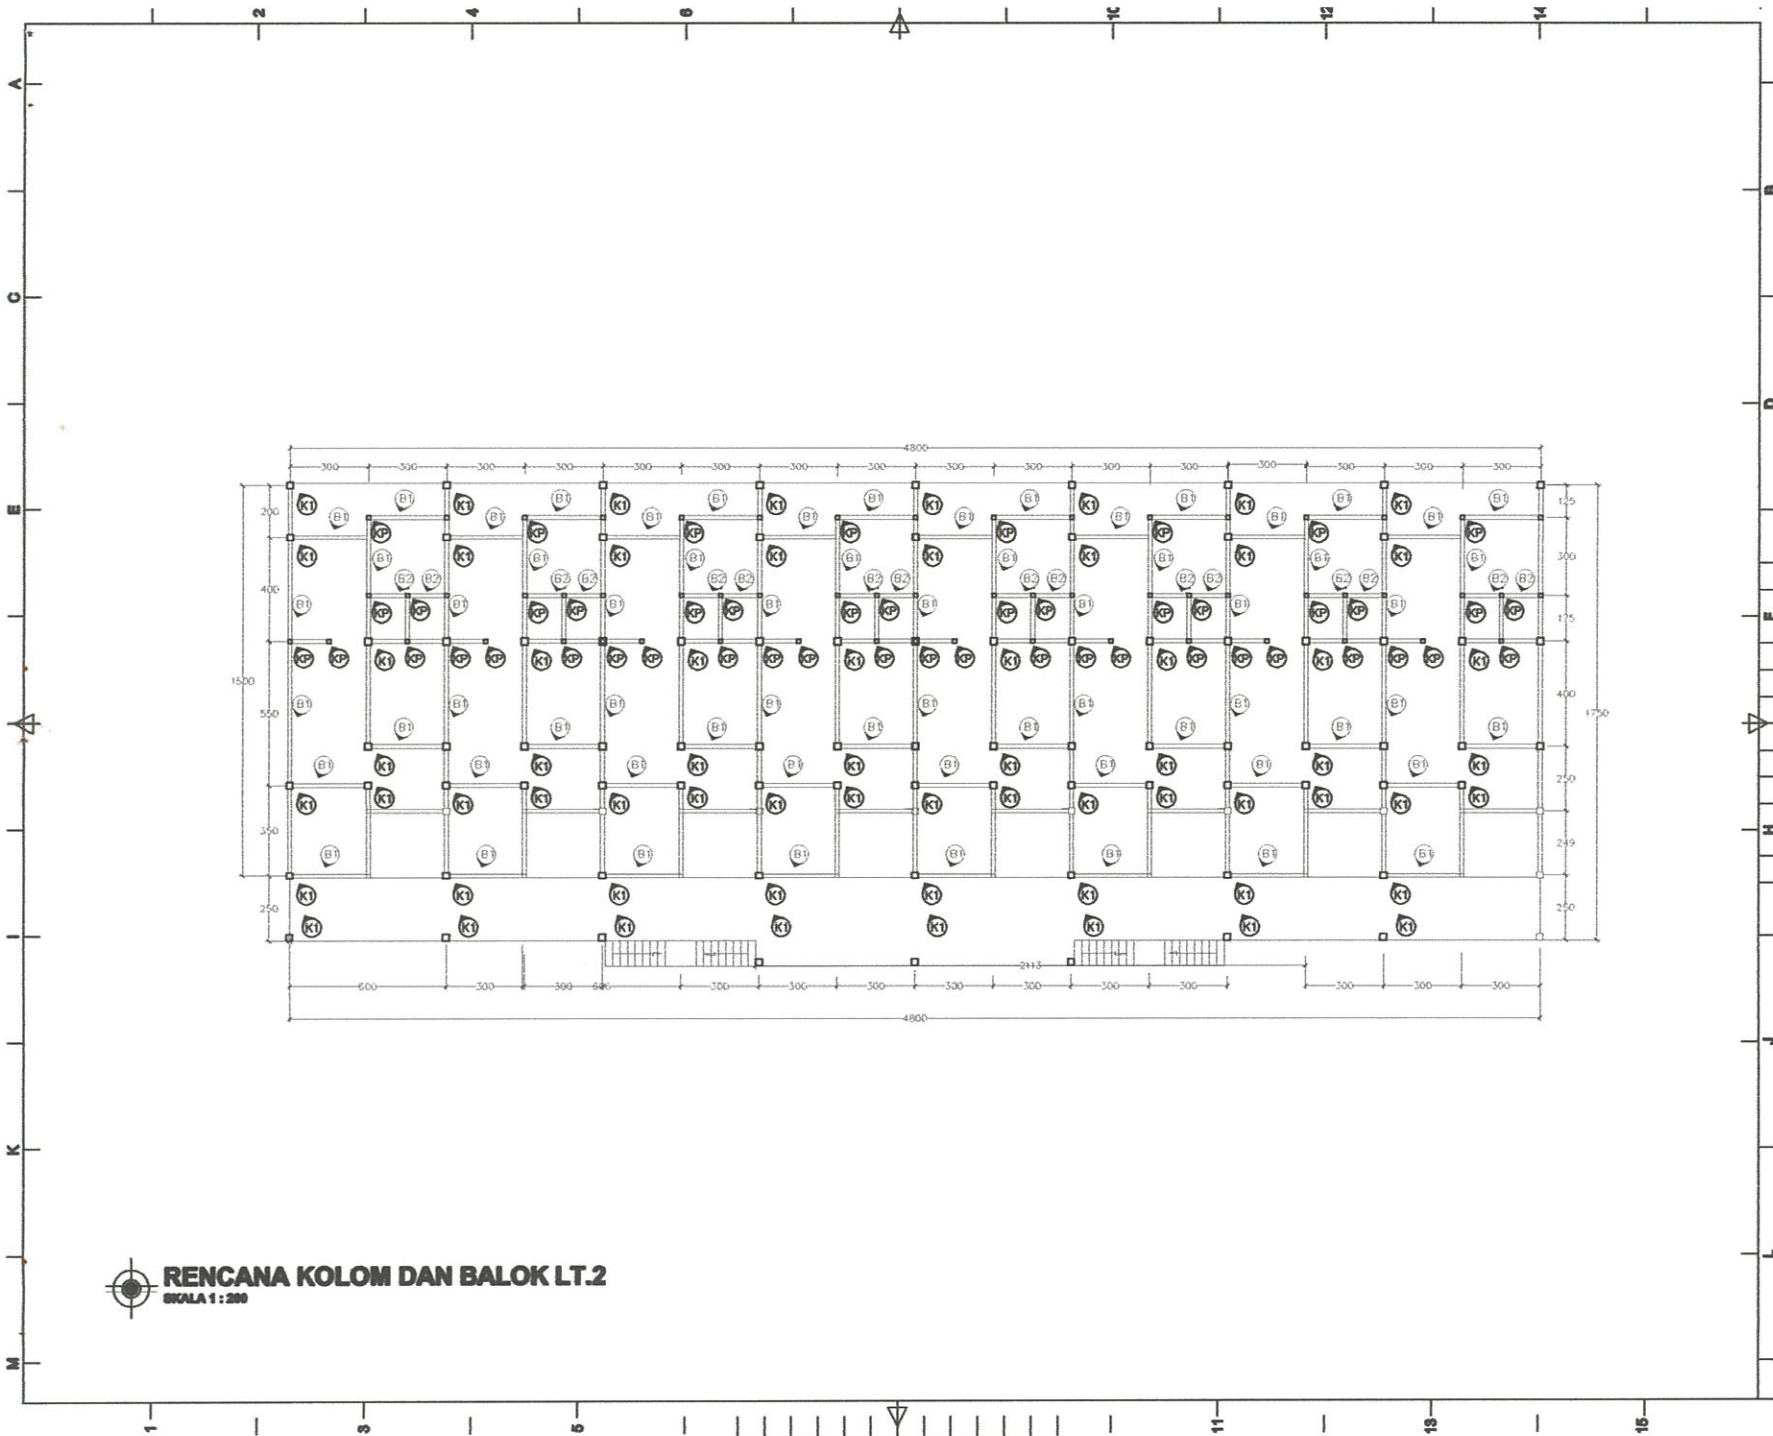

RENCANA KOLOM DAN BALOK LT.2
SKALA 1 : 200

CATATAN		
RENCANA		
RUMAH PEMBINA PONDOK PESANTREN DARUN NAJAH PUTRA		
STATUS TANAH	HAK MILIK	
BESTEMING		
KELURAHAN	CEMPALANG	
KECAMATAN	TEMPE	
PEMOHON		
YAYASAN PENDIDIKAN WAHDAH ISLAMAYAH KAB. WAJO		
MENYETUJUI		
AYEM SUPRIONO KETUA YAYASAN		
MENGETAHUI		
MU. ILHAM ANUGRAH BAYU DIREKTUR UTAMA		
AHMAD ROSYID DIREKTUR UMUM		
DITELITI	NAMA	PARAF
ARSITEK	Muhammad Fauzan Mita	
PERENCANA		
TEAM PERENCANA		TTD
ARSITEK	Muhammad Rosyid Alhandy, ST	
ASISTEN	Muhammad Mahmut, ST	
NAMA GAMBAR		SKALA
RENCANA KOLOM DAN BALOK LT.2		1:200
KODE	NO.LBR	JML.LBR
STR	14	19