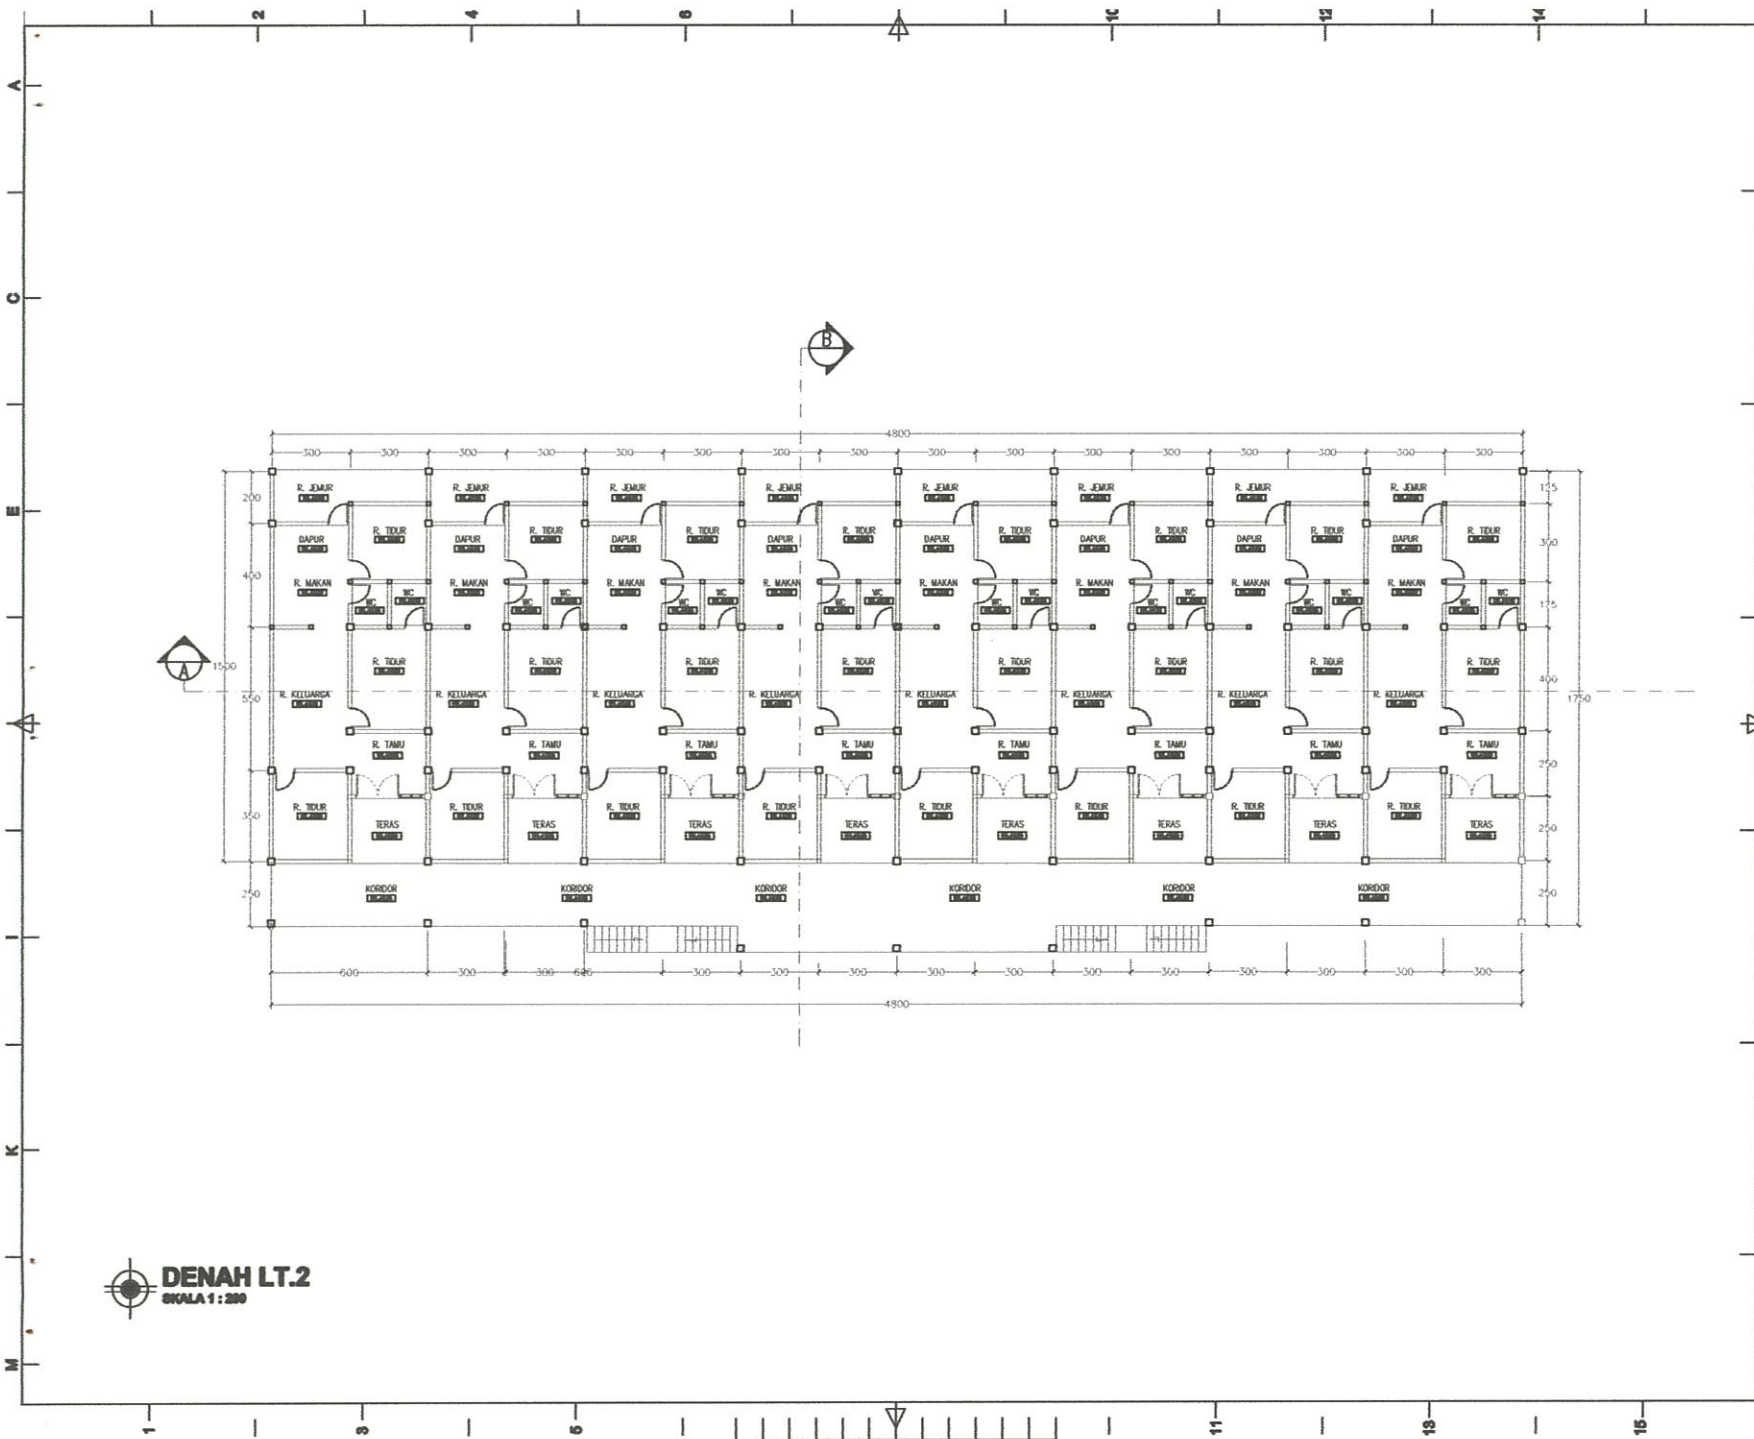

GAMBAR KERJA

RUMAH PEMBINA

PONDOK PESANTREN DARUNNAJAH PUTRA

YAYASAN PENDIDIKAN WAHDAH ISLAMIYAH WAJO

DENAH LT.1
SKALA 1 : 200

CATATAN		
RENCANA		
RUMAH PEMBINA PONDOK PESANTREN DARUN NAJAH PUTRA		
STATUS TANAH	HAK MILIK	
DESTEMING		
KELURAHAN	CEMPALANGI	
KECAMATAN	TEMPE	
PEMOHON		
YAYASAN PENDIDIKAN WAHDAH ISLAMIAHYAH KAB. WAJO		
MENYETUJUI		
AYEM SUPRIONO KETUA YAYASAN		
MENGETAHUI		
MUH. ILHAM ANUGRAH BAYU DIREKTUR UTAMA		
AHMAD ROSYID DIREKTUR UMUM		
DITELITI	NAMA	<i>(Signature)</i>
ARSITEK	Instansi	
PERENCANA		
TEAM PERENCANA		TTD
ARSITEK	Moh. Rizky Alimdy, ST	<i>(Signature)</i>
ASISTEN	Mohd Mahdi, ST	<i>(Signature)</i>
NAMA GAMBAR		SKALA
DENAH		1:200
KODE	NO.LBR	JML.LBR
ARS	01	19