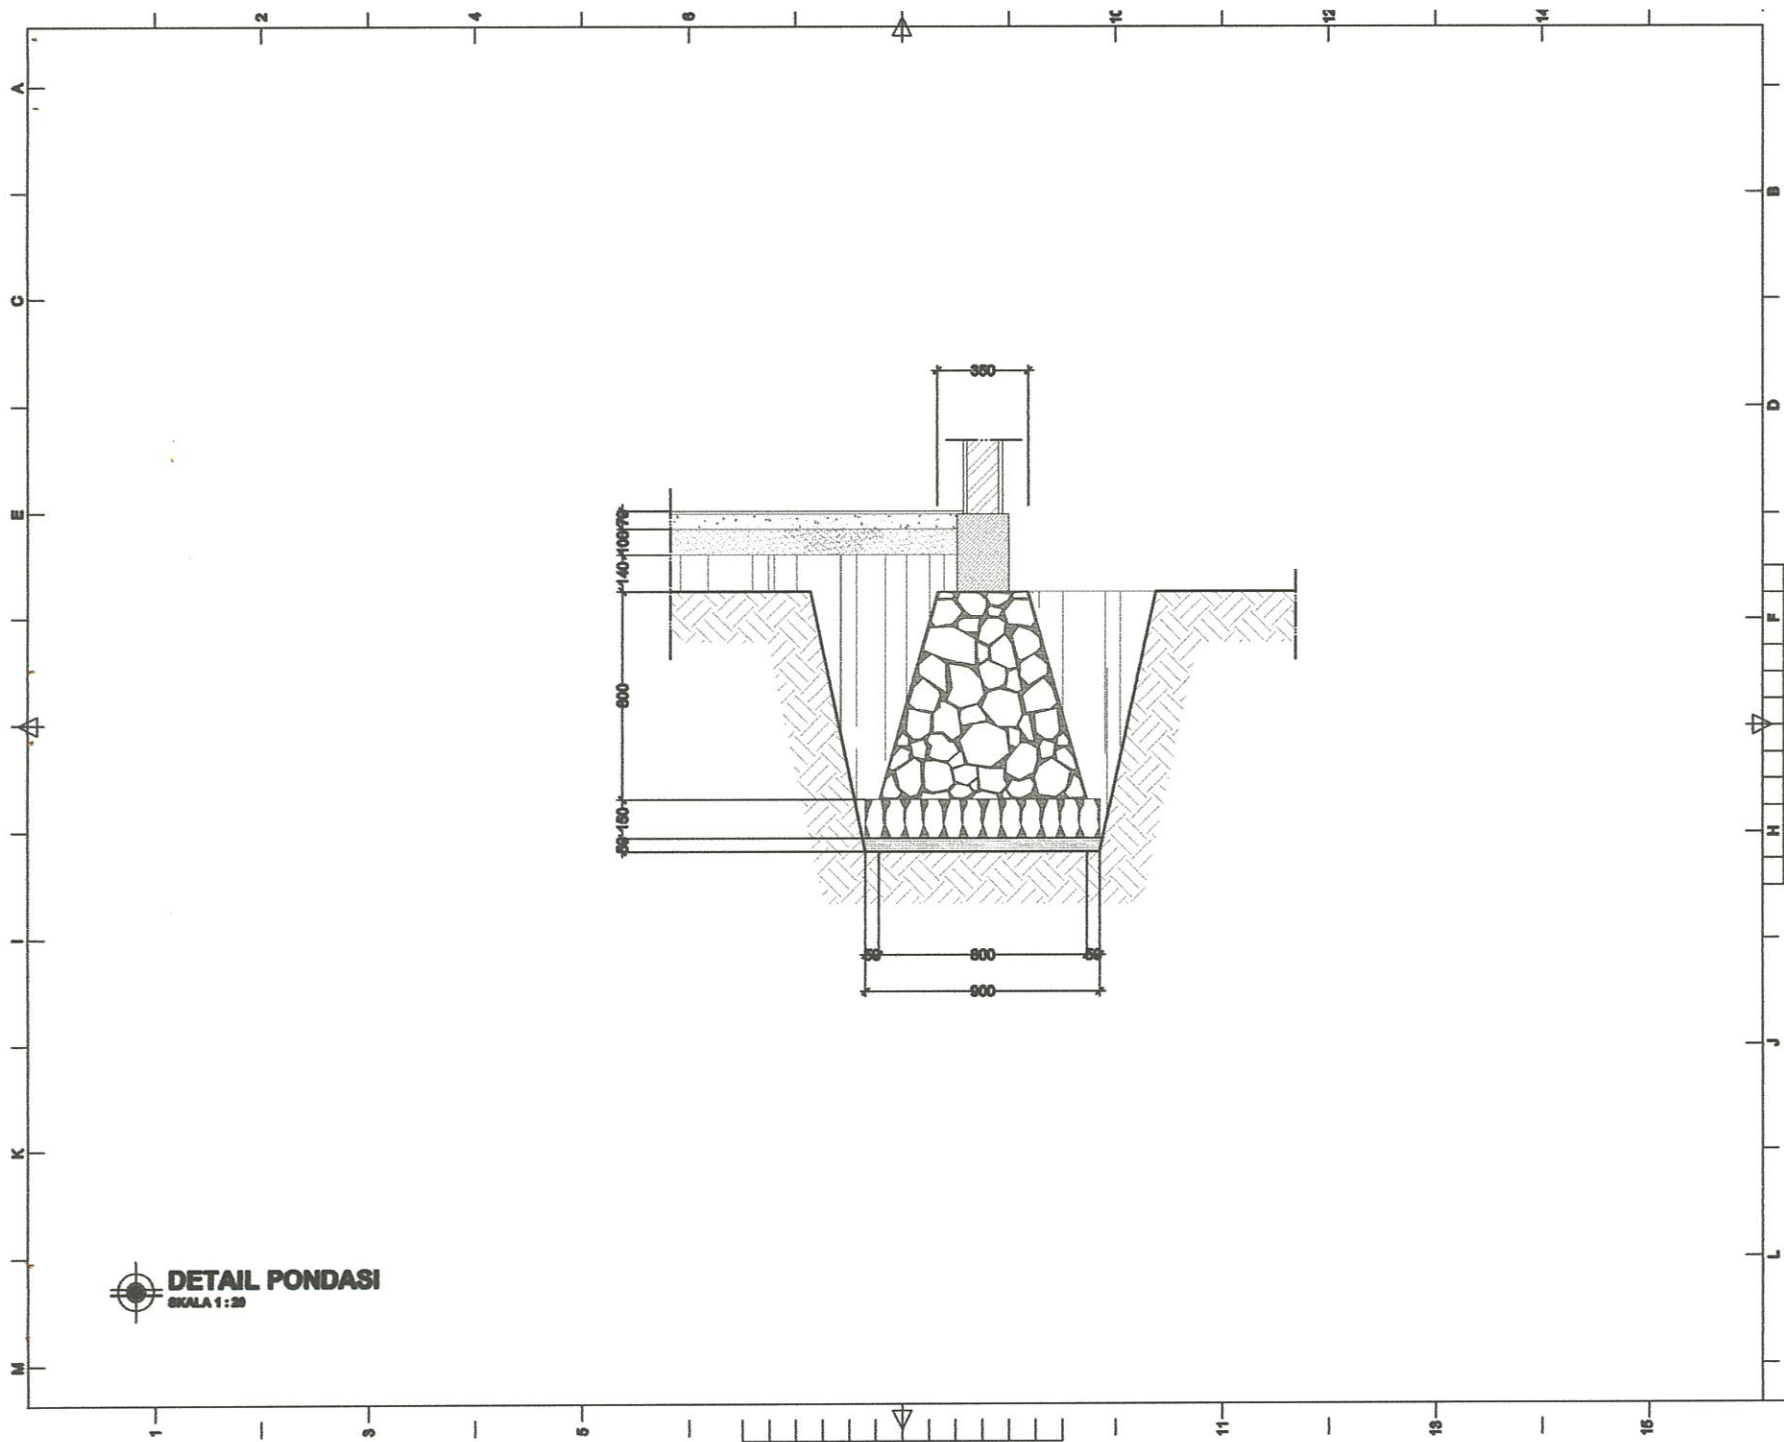

DETAIL PONDASI
SKALA 1:20

CATATAN		
RENCANA		
RUMAH PEMBINA PONDOK PESANTREN DARUN NAJAH PUTRA		
STATUS TANAH	HAK MILIK	
BESTEMING		
KELURAHAN	CEMPALANG	
KECAMATAN	TEMPE	
PEMOHON		
YAYASAN PENDIDIKAN WAHDAH ISLAMAYAH KAB. WAJO		
MENYETUJUI		
AYEM SUPRIONO KETUA YAYASAN		
MENGETAHUI		
MUH. ILHAM ANUGRAH BAYU DIREKTUR UTAMA		
AHMAD ROSYID DIREKTUR UMUM		
DITELITI	NAMA	PHOTOF
ARSITEK	Moh. Anwar Milla	<i>[Signature]</i>
PERENCANA		
TEAM PERENCANA		TTD
ARSITEK	Moh. Rosdy Alhady, ST	<i>[Signature]</i>
ASISTEN	Mohamad Marud, ST	<i>[Signature]</i>
NAMA GAMBAR		SKALA
DETAIL PONDASI		1:20
KODE	NOLBR	JMLLBR
STR	12	19