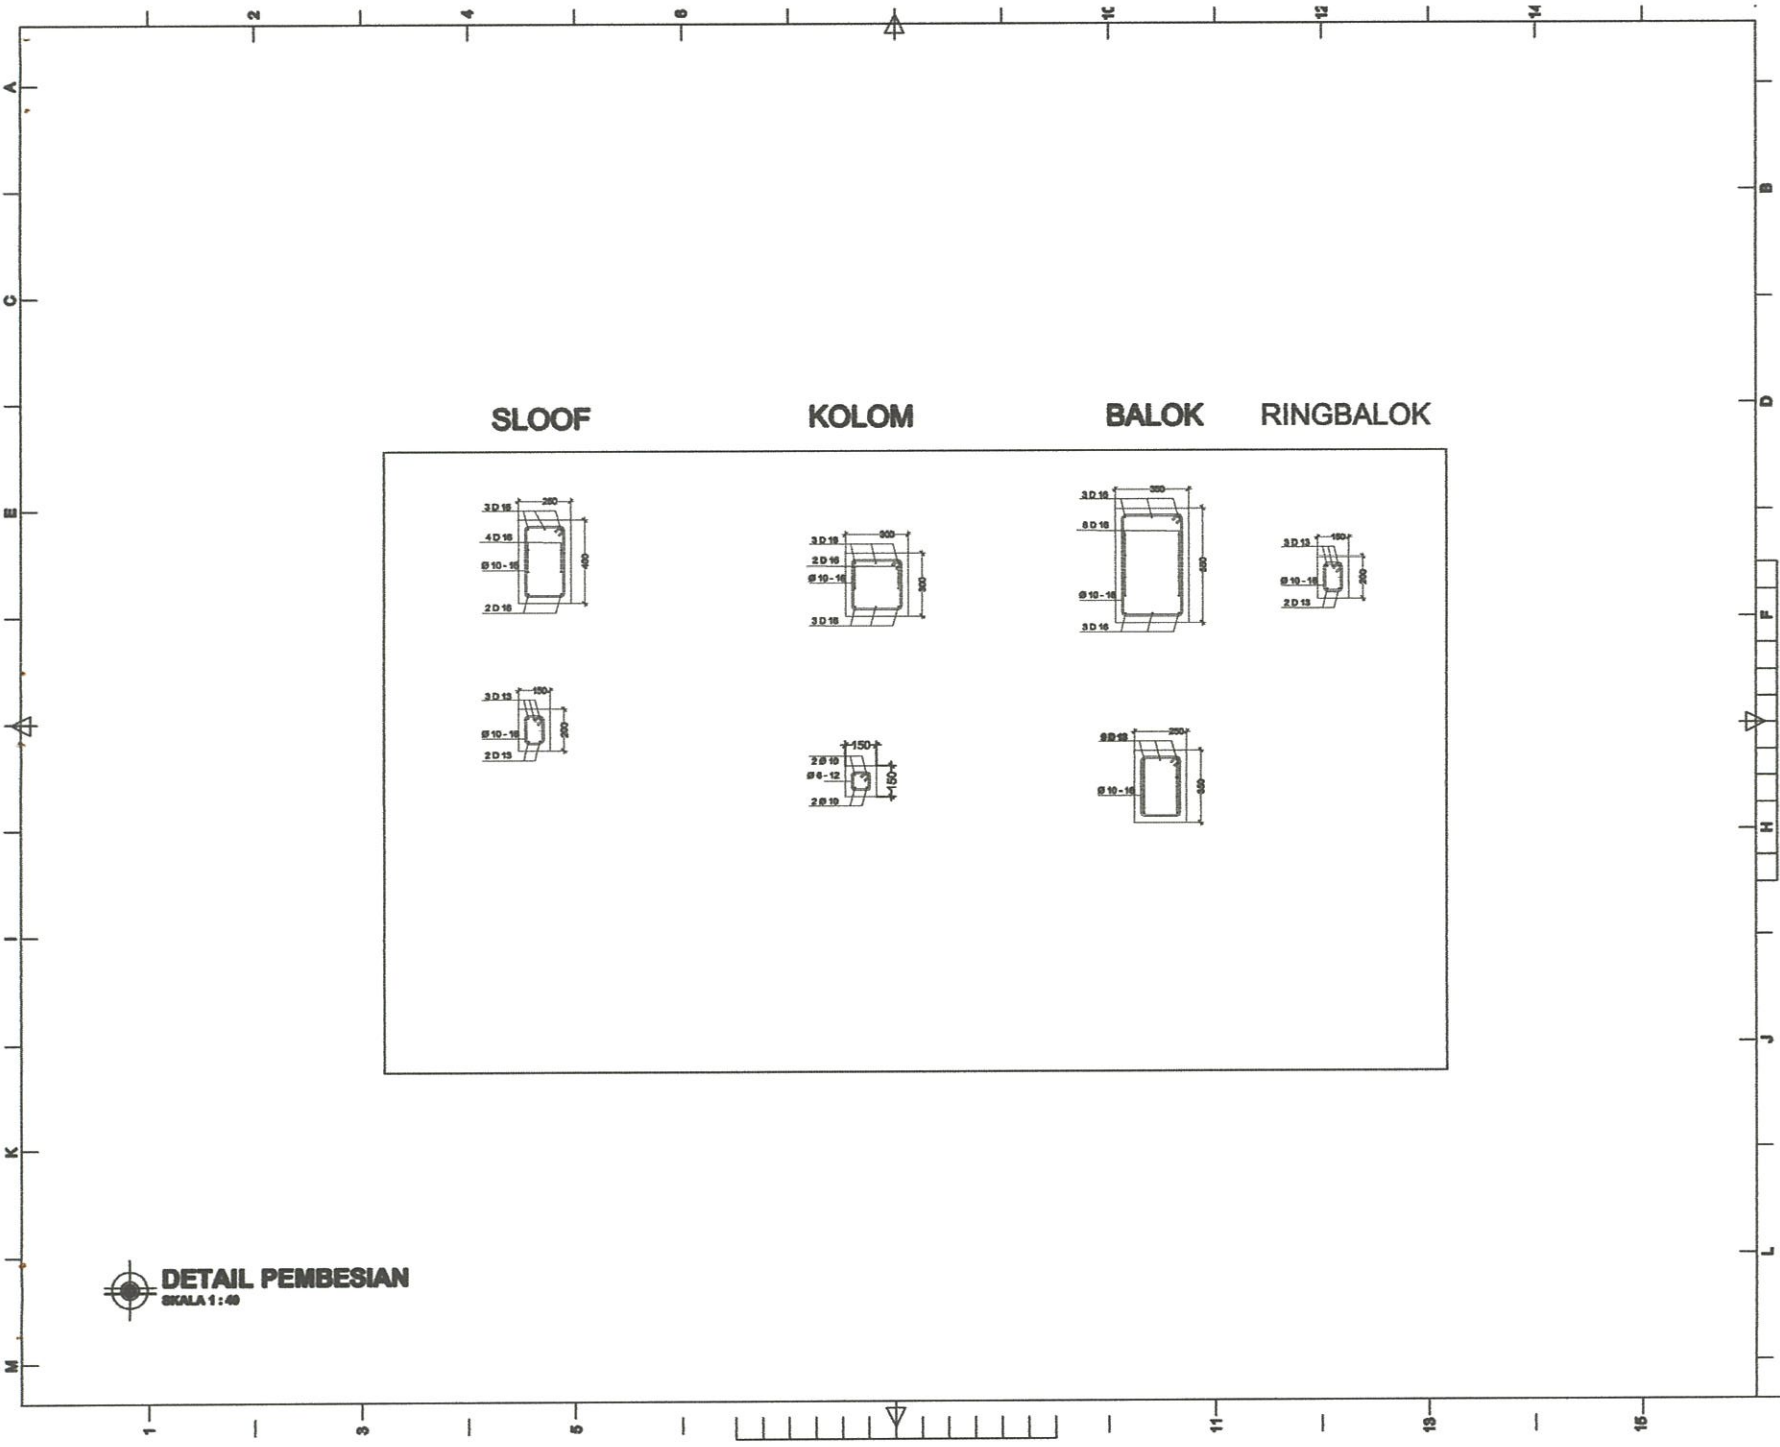

DETAIL PEMBESIAN
SKALA 1:40

CATATAN		
RENCANA		
RUMAH PEMBINA PONDOK PESANTREN DARUN NAJAH PUTRA		
STATUS TANAH	HAK MILIK	
BESTEMING		
KELURAHAN	CEMPALANG	
KECAMATAN	TEMPE	
PEMOHON		
YAYASAN PENDIDIKAN WAHDAH ISLAMAYAH KAB. WAJO		
MENYETUJUI		
AYEM SUPRIONO KETUA YAYASAN		
MENGETAHUI		
MUH. ILHAM ANUGRAH BAYU DIREKTUR UTAMA		
AHMAD ROSYID DIREKTUR UMUM		
DITELTI	NAMA	PHOTOF
ARSITEK	Moh. Anwar 1416	
PERENCANA		
TEAM PERENCANA		TTD
ARSITEK	Moh. Rosyid Anugrah Bayu, ST	
ASISTEN	Mohamad Mahfud, ST	
NAMA GAMBAR		SKALA
DETAIL PEMBESIAN		1:40
KODE	NOL.BR	JML.LBR
STR	15	19