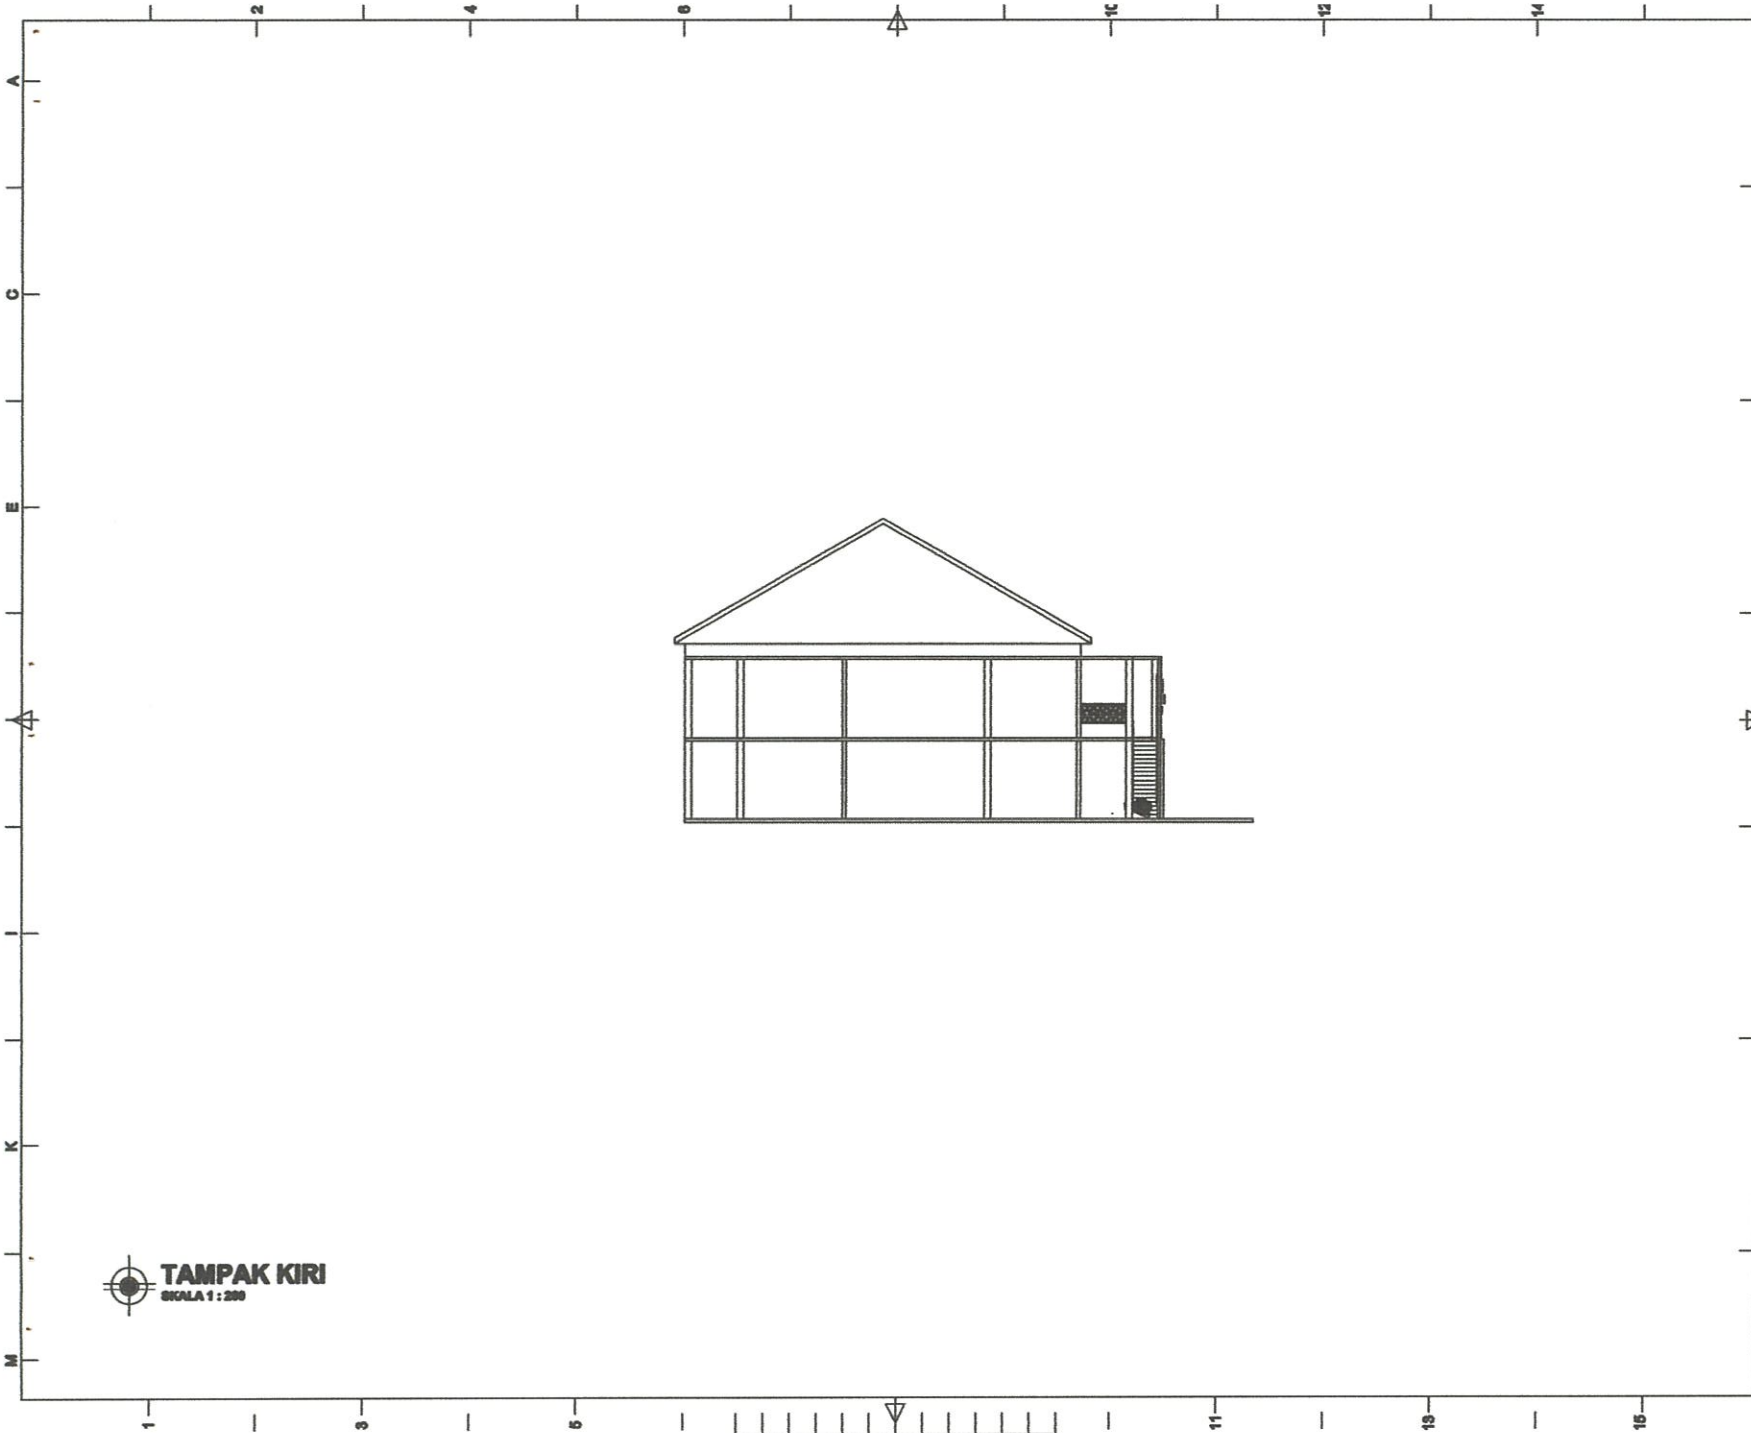

CATATAN		
RENCANA		
RUMAH PEMBINA PONDOK PESANTREN DARUN NAJAH PUTRA		
STATUS TANAH	HAK MILIK	
BESTEMING		
KELURAHAN	CEMPALANG	
KEDAMATAN	TEMPE	
PEMOHON		
YAYASAN PENDIDIKAN WAHDAH ISLAMIAH KAB. WAJO		
MENYETUJUI		
<u>AYEM SUPRIONO</u> KETUA YAYASAN		
MENGETAHUI		
<u>MU. ILHAM ANUGRAH BAYU</u> DIREKTUR UTAMA		
<u>AHMAD ROSYID</u> DIREKTUR UMUM		
DITELITI	NAMA	PARAF
ARSITEK	Muhammad Anwar Idris	
PERENCANA		
TEAM PERENCANA		TTD
ARSITEK	Muhammad Rizki Alimulya, ST	
ASISTEN	Ediand Marini, ST	
NAMA GAMBAR		SKALA
TAMPAK		1:200
KODE	NO.LBR	JML.LBR
ARS	08	18