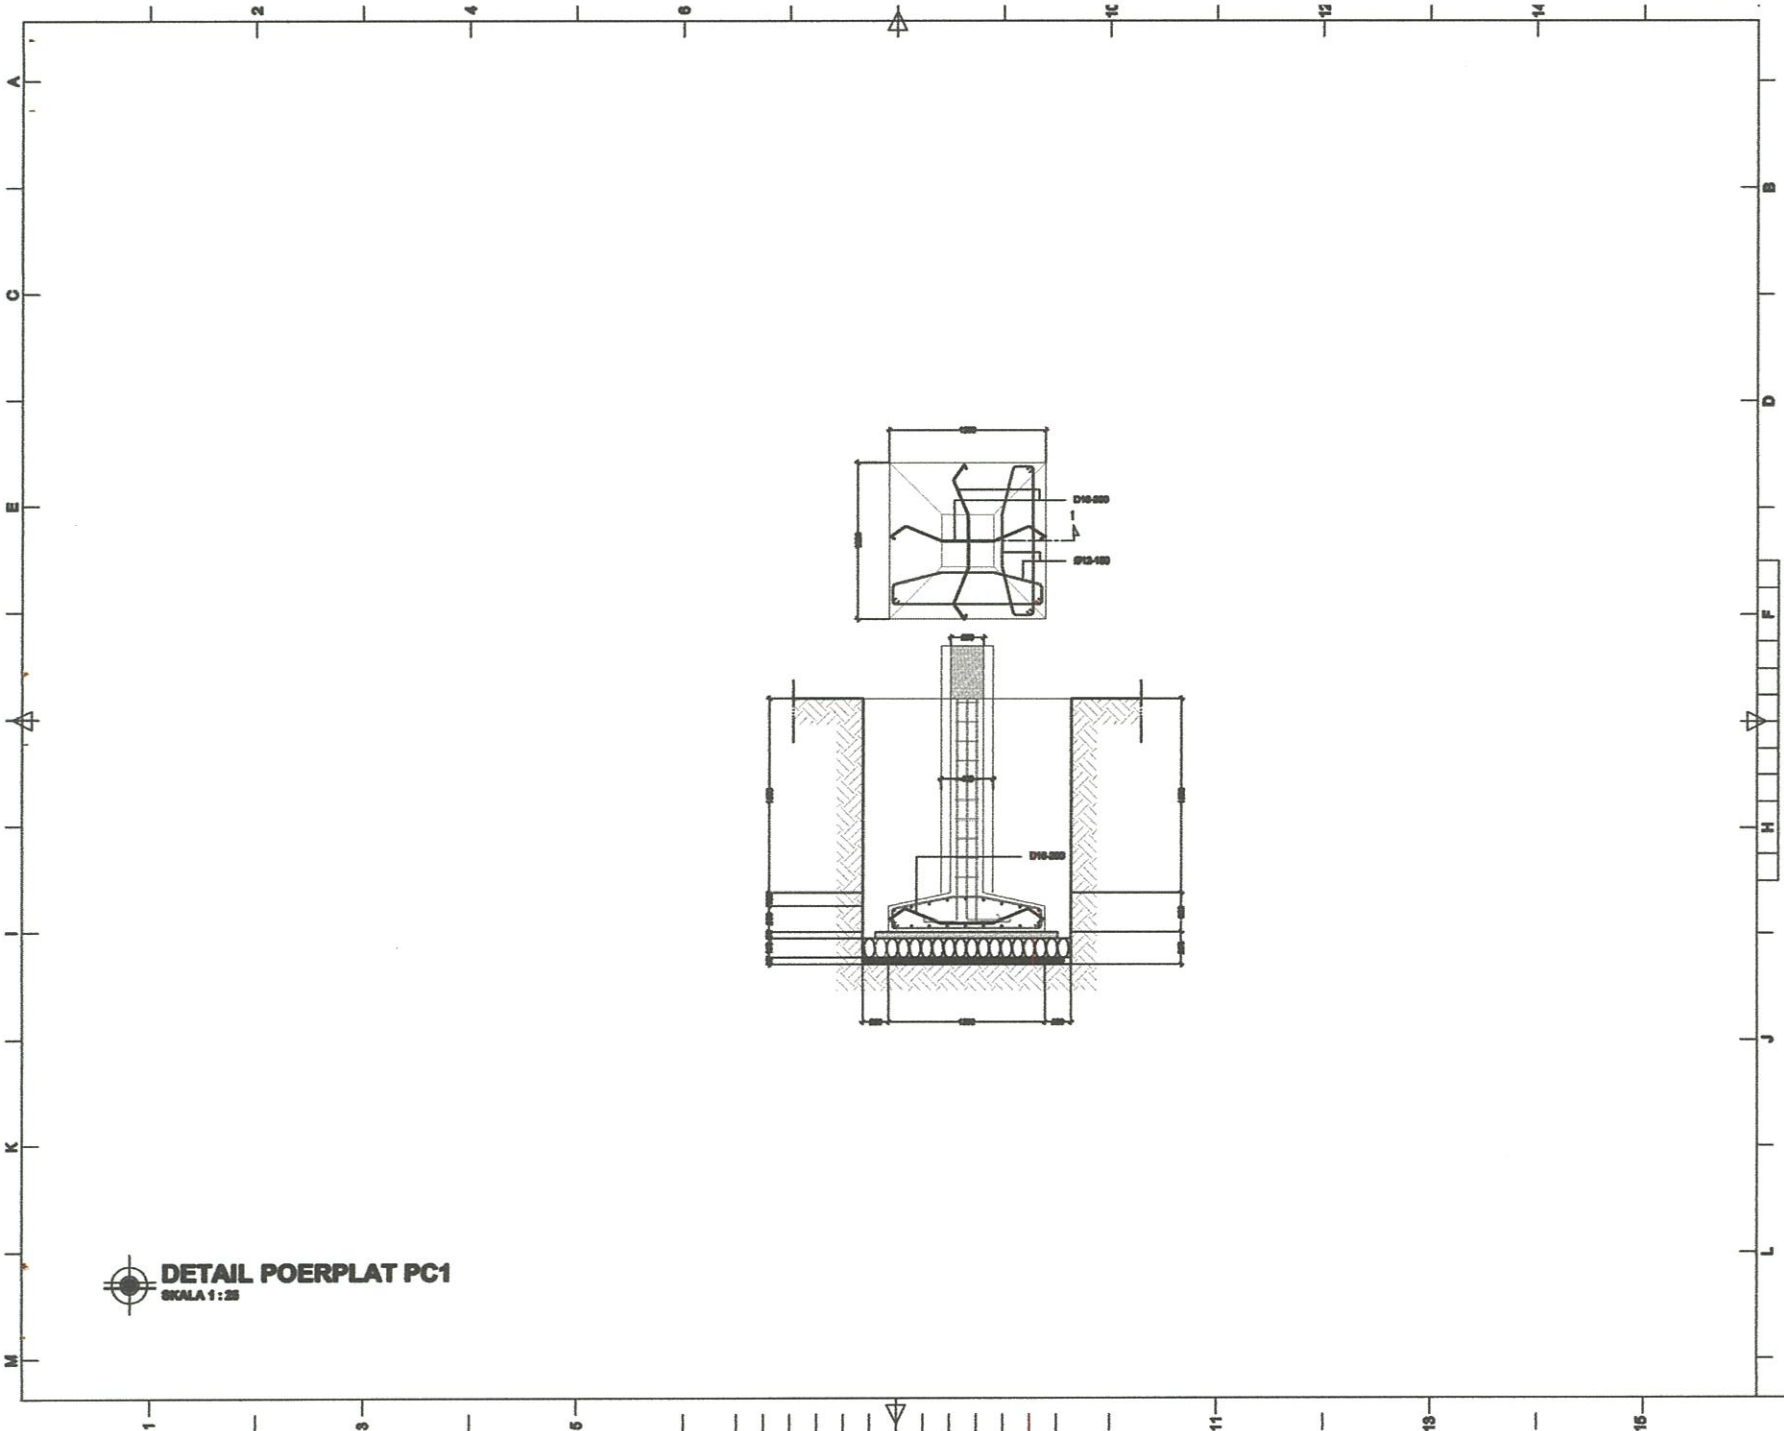

DETAIL POERPLAT PC1
SKALA 1:25

CATATAN		
RENCANA		
RUMAH PEMBINA PONDOK PESANTREN DARUN NAJAH PUTRA		
STATUS TANAH	HAK MILIK	
BESTEMING		
KELURAHAN	CEMPALANGI	
KECAMATAN	TEMPE	
PEMOHON		
YAYASAN PENDIDIKAN WAHDAH ISLAMIAH KAB. WAJO		
MENYETUJUI		
<u>AYEM SUPRIONO</u> KETUA YAYASAN		
MENGETAHUI		
<u>MUH. ILHAM ANUGRAH BAYU</u> DIREKTUR UTAMA		
<u>AHMAD ROSYID</u> DIREKTUR UMBAN		
DITELITI	NAMA	PARAF
ARSITEK	Muhammad Anwar Mita	
PERENCANA		
TEAM PERENCANA		TTD
ARSITEK	Muhammad Wahdy Alimady, ST	
ASISTEN	Muhammad Mahdi, ST	
NAMA GAMBAR		SKALA
DETAIL POER PLAT		1:25
KODE	NO.LBR	JML.LBR
STR	10	10