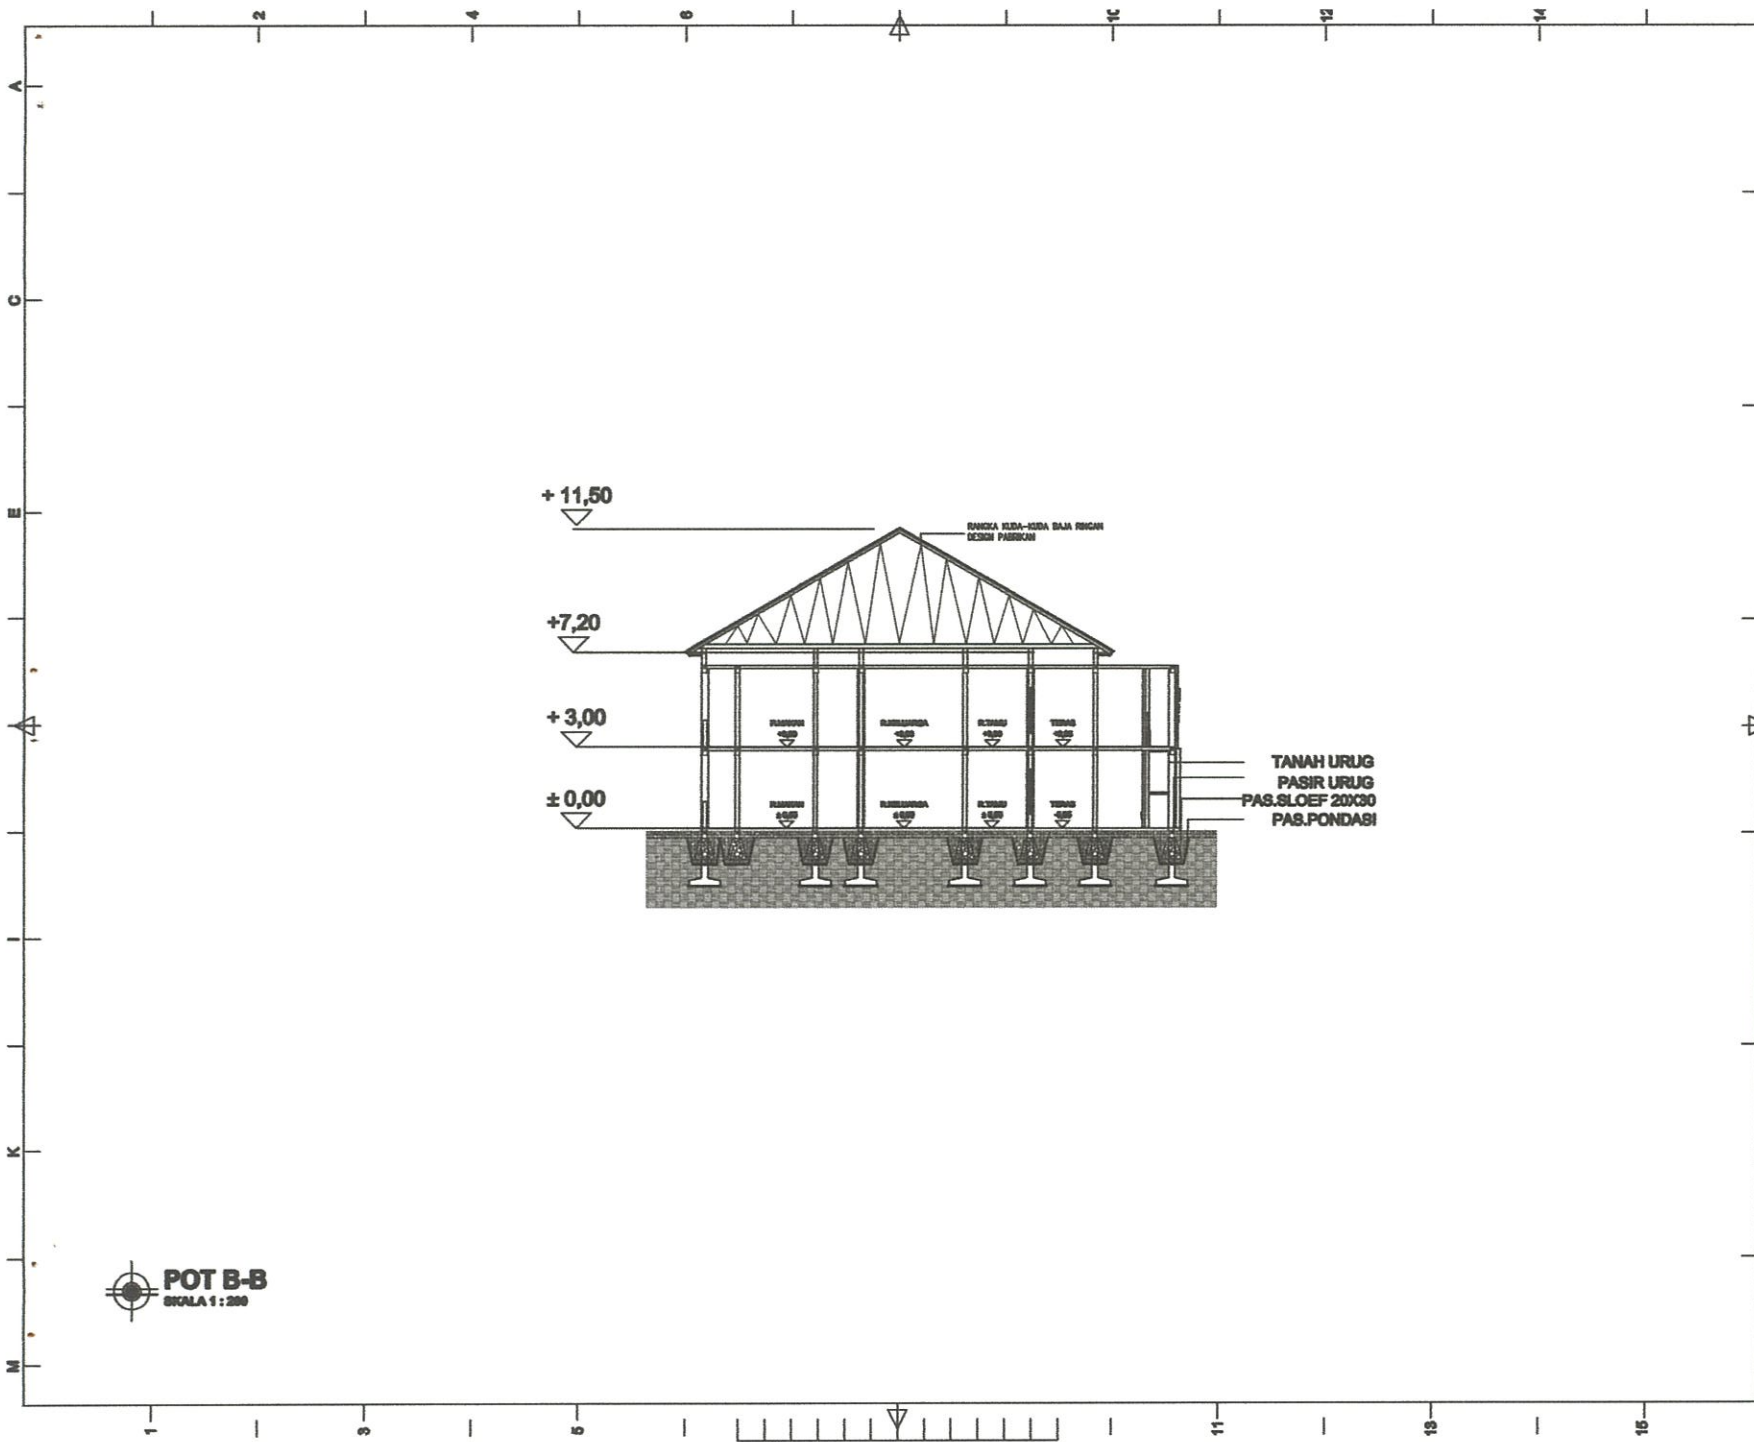

POT B-B
SKALA 1 : 200

CATATAN		
RENCANA		
RUMAH PEMBINA PONDOK PESANTREN DARUN NAJAH PUTRA		
STATUS TANAH	HAK MILIK	
DESTEMING		
KELURAHAN	CEMPALANG	
KECAMATAN	TEMPE	
PEMOHON		
YAYASAN PENDIDIKAN WAHDAH ISLAMAYAH KAB. WAJO		
MENYETUJUI		
<u>AYEM SUPRIONO</u> KETUA YAYASAN		
MENGETAHUI		
<u>MUH. ILHAM ANUGRAH BAYU</u> DIREKTUR UTAMA		
<u>AHMAD ROSYID</u> DIREKTUR UMUM		
DITELITI	NAMA	PARAF
ARSITEK	Muhammad Anwar Idris	
PERENCANA		
TEAM PERENCANA		TTD
ARSITEK	Muhammad Rizki Alimuly, ST	
ASISTEN	Izzatul Mahdi, ST	
NAMA GAMBAR		SKALA
POTONGAN		1:200
KODE	NO.LBR	JML.LBR
ARS	04	19