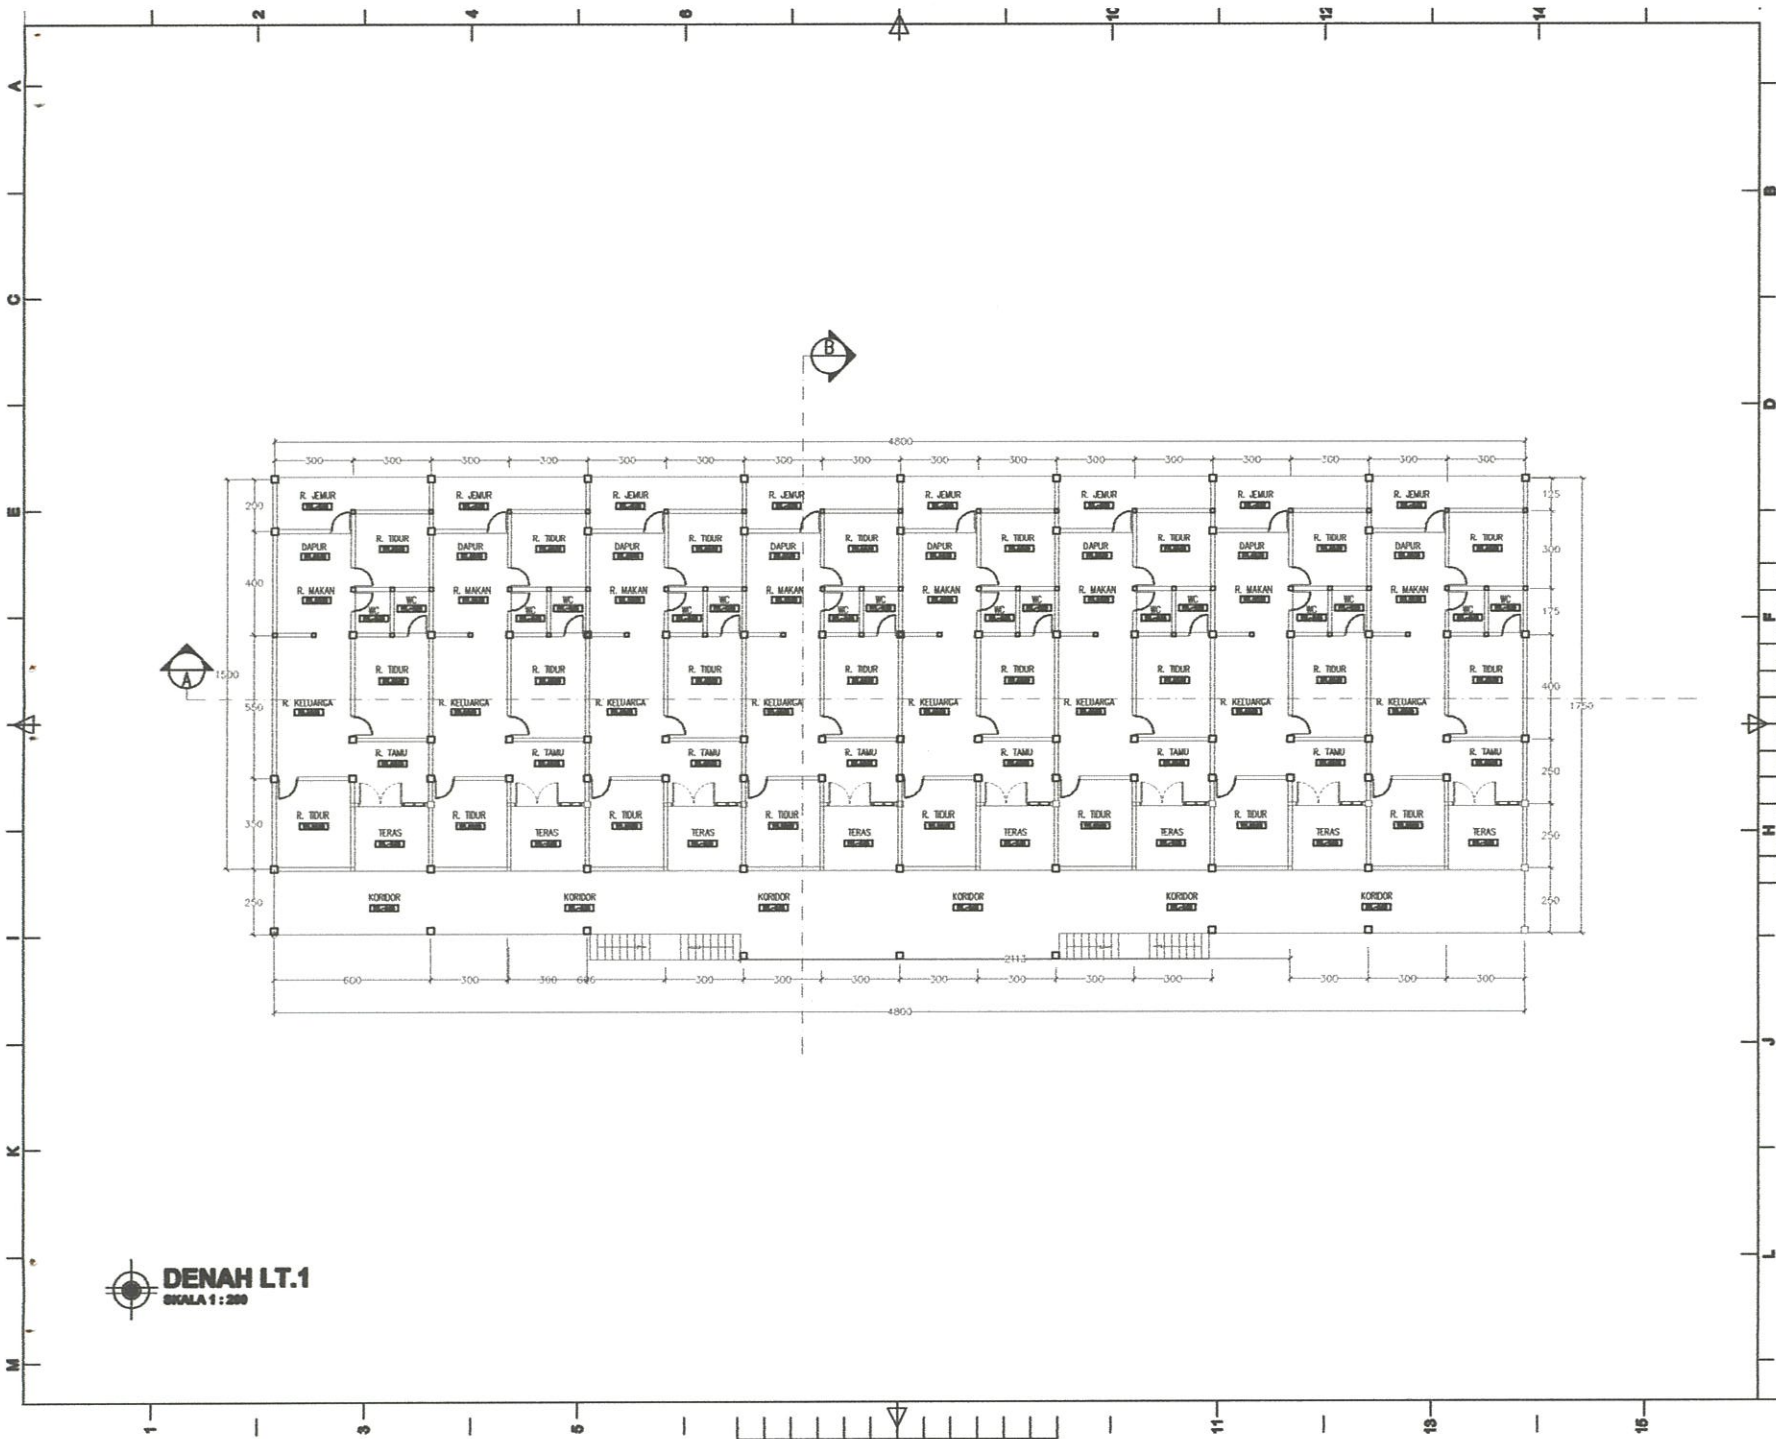

GAMBAR KERJA

RUMAH PEMBINA

PONDOK PESANTREN DARUNNAJAH PUTRA

YAYASAN PENDIDIKAN WAHDAH ISLAMIYAH WAJO

DENAH LT.1
SKALA 1 : 200

CATATAN		
RENCANA		
RUMAH PEMBINA PONDOK PESANTREN DARUN NAJAH PUTRA		
STATUS TANAH	HAK MILIK	
DESTEMING		
KELURAHAN	CEMPALANGI	
KECAMATAN	TEMPE	
PEMOHON		
YAYASAN PENDIDIKAN WAHDAH ISLAMIAHYAH KAB. WAJO		
MENYETUJUI		
AYEM SUPRIONO KETUA YAYASAN		
MENGETAHUI		
MUH. ILHAM ANUGRAH BAYU DIREKTUR UTAMA		
AHMAD ROSYID DIREKTUR UMUM		
DITELITI	NAMA	<i>(Signature)</i>
ARSITEK	Instansi	
PERENCANA		
TEAM PERENCANA		TTD
ARSITEK	Moh. Rizky Alimdy, ST	<i>(Signature)</i>
ASISTEN	Mohd Mahdi, ST	<i>(Signature)</i>
NAMA GAMBAR		SKALA
DENAH		1:200
KODE	NO.LBR	JML.LBR
ARS	01	19