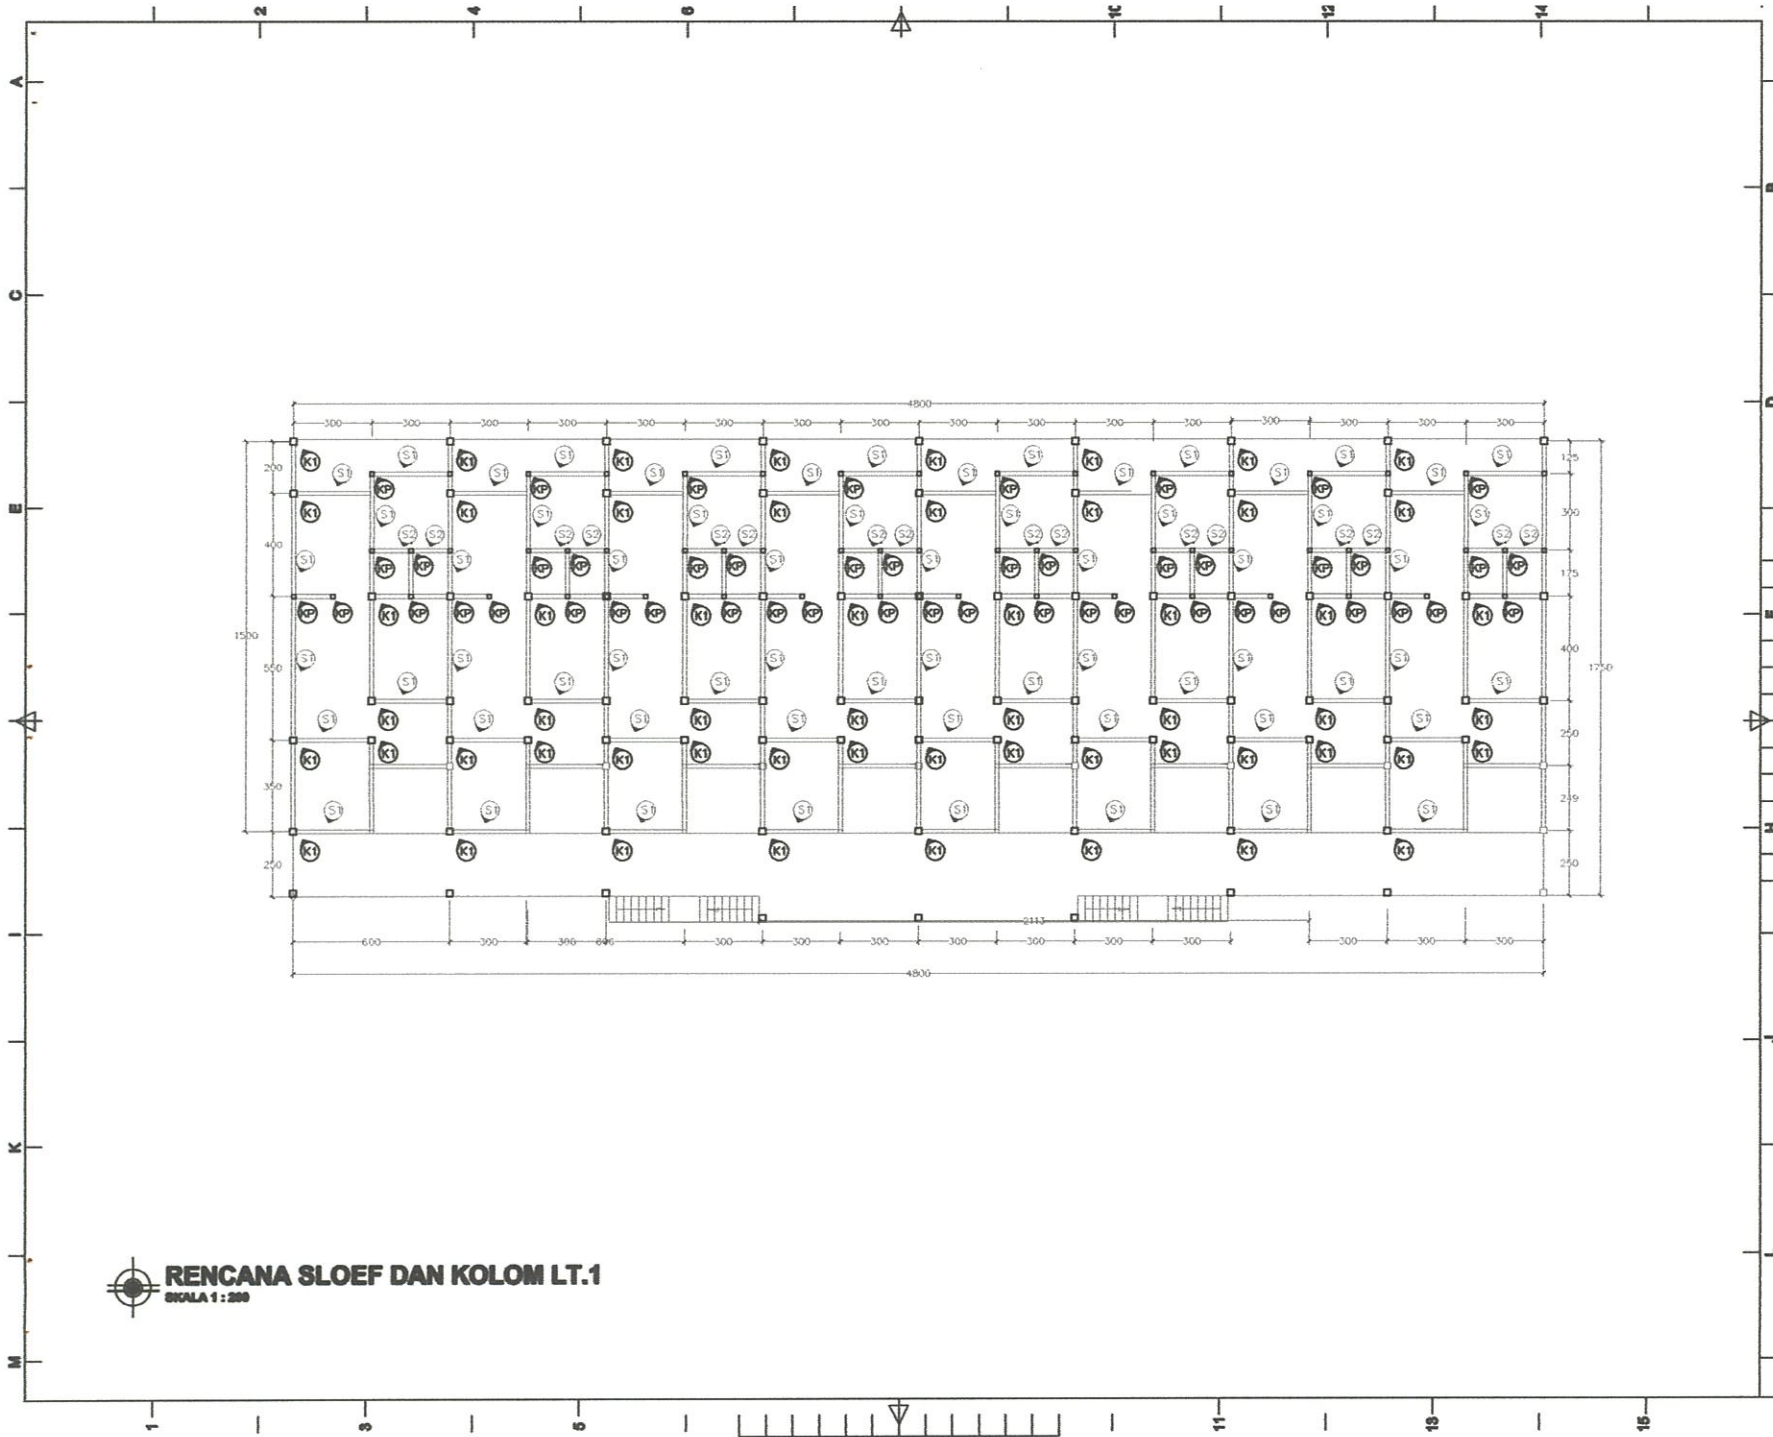

RENCANA SLOEF DAN KOLOM LT.1
SKALA 1 : 200

CATATAN		
RENCANA		
RUMAH PEMBINA PONDOK PESANTREN DARUN NAJAH PUTRA		
STATUS TANAH	HAK MILIK	
BESTEMING		
KELURAHAN	CEMPALANGI	
KECAMATAN	TEMPE	
PEMOHON		
YAYASAN PENDIDIKAN WAHDAH ISLAMAYAH KAB. WAJO		
MENYETUJUI		
AYEM SUPRONO KETUA YAYASAN		
MENGETAHUI		
MUH. ILHAM ANUGRAH BAYU DIREKTUR UTAMA		
AHMAD ROSYID DIREKTUR UMUM		
DITELITI	NAMA	PAMAF
ARSITEK	Muhammad Anwar Mub	
PERENCANA		
TEAM PERENCANA		TTD
ARSITEK	Muhammad Rosyid Alimuly, ST	
ASISTEN	Muhammad Mahmul, ST	
NAMA GAMBAR		SKALA
RENCANA SLOEF & KOLOM LT.1		1:200
KODE	NOLBR	JMLLBR
STR	13	19