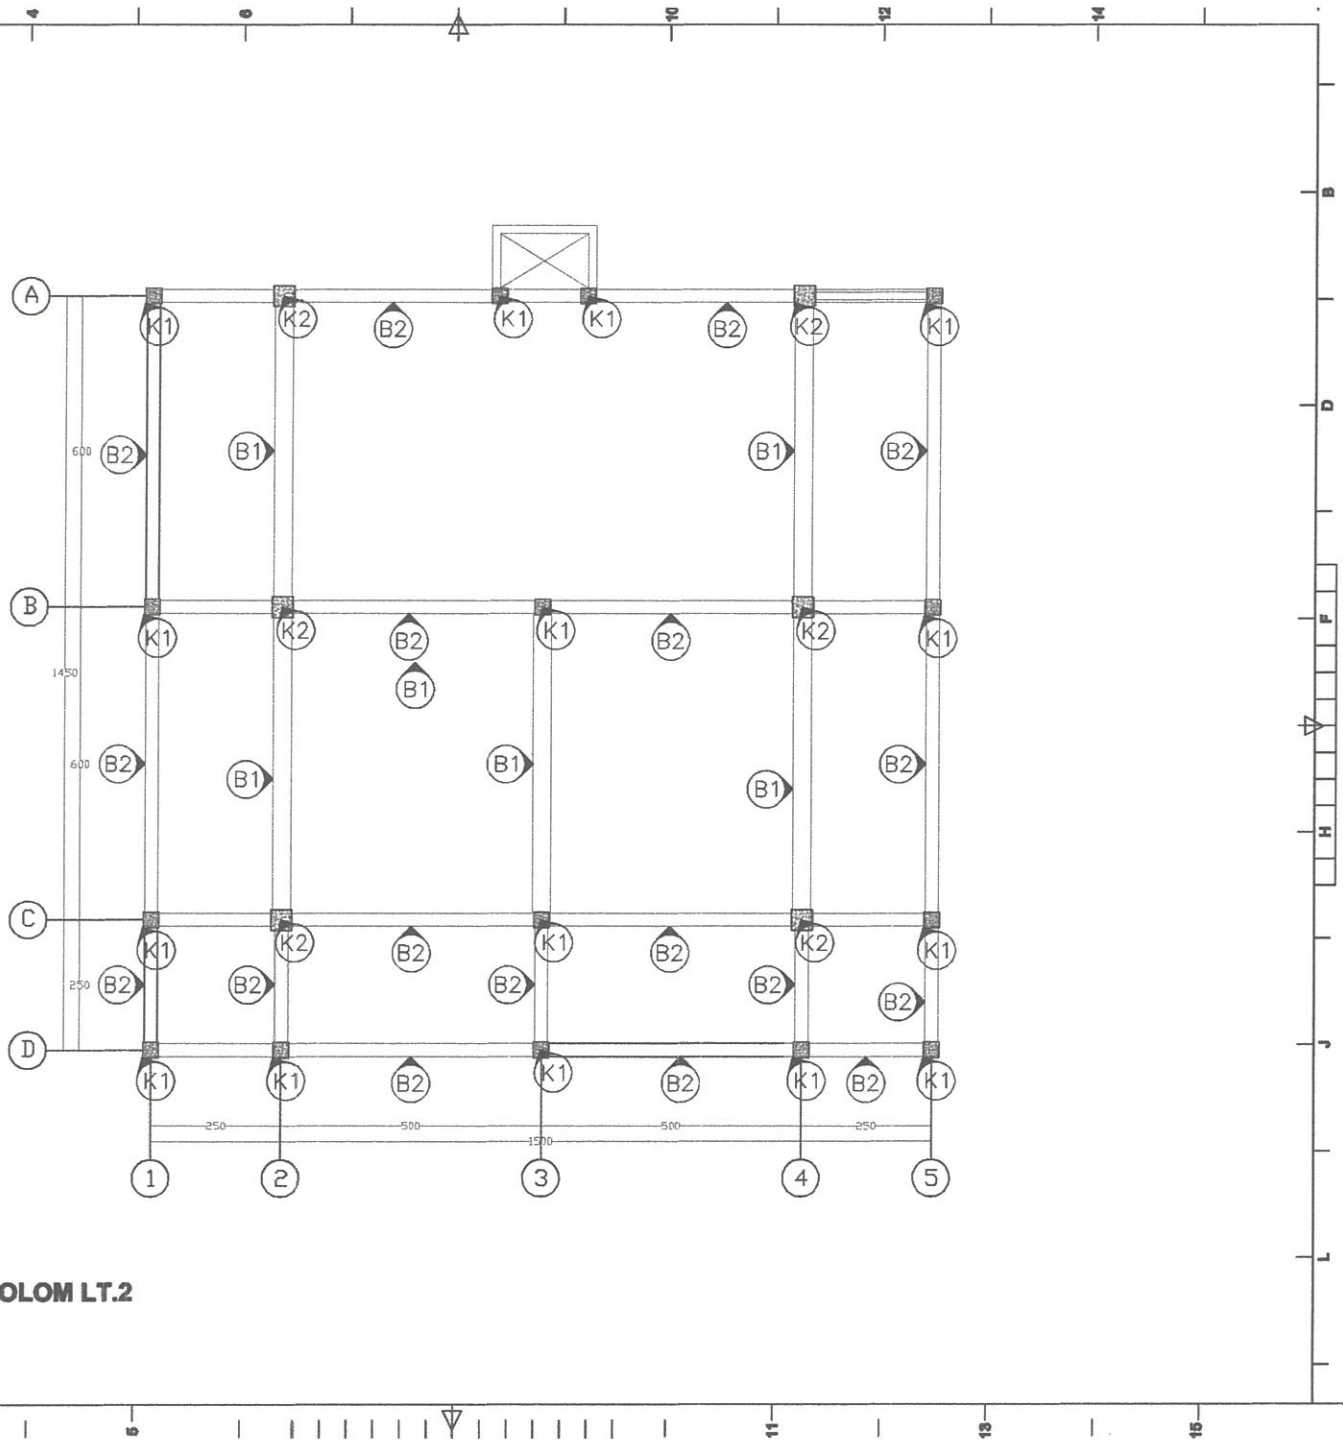

CATATAN		
RENCANA		
MASJID PONDOK PESANTREN DARUNNAJAH PUTRA		
STATUS TANAH	HAK MILIK	
BESTEMING		
KELURAHAN	CEMPALANG	
KEDAMATAN	TEMPE	
PEMOHON		
YAYASAN PENDIDIKAN WAHDAH ISLAMIAH KAB. WAJO		
MENYETUJUI		
AYEM SUPRIONO KETUA YAYASAN		
MENGETAHUI		
MUH. ILHAM ANUGRAH BAYU DIREKTUR UTAMA		
AHMAD ROSYID DIREKTUR UMUM		
DITELITI	NAMA	PARAF
ARSITEK	Moh. Anwar Sidi	
PERENCANA		
TEAM PERENCANA		TTD
ARSITEK	Moh. Rosly Alimuly, ST	
ASISTEN	Hibbat Maruf, ST	
NAMA GAMBAR		SKALA
RENCANA SLOEF DAN KOLOM LT.2		
KODE	NOLBR	JMLLBR
STR	15	25

RENCANA SLOEF & KOLOM LT.2
SKALA 1 : 100