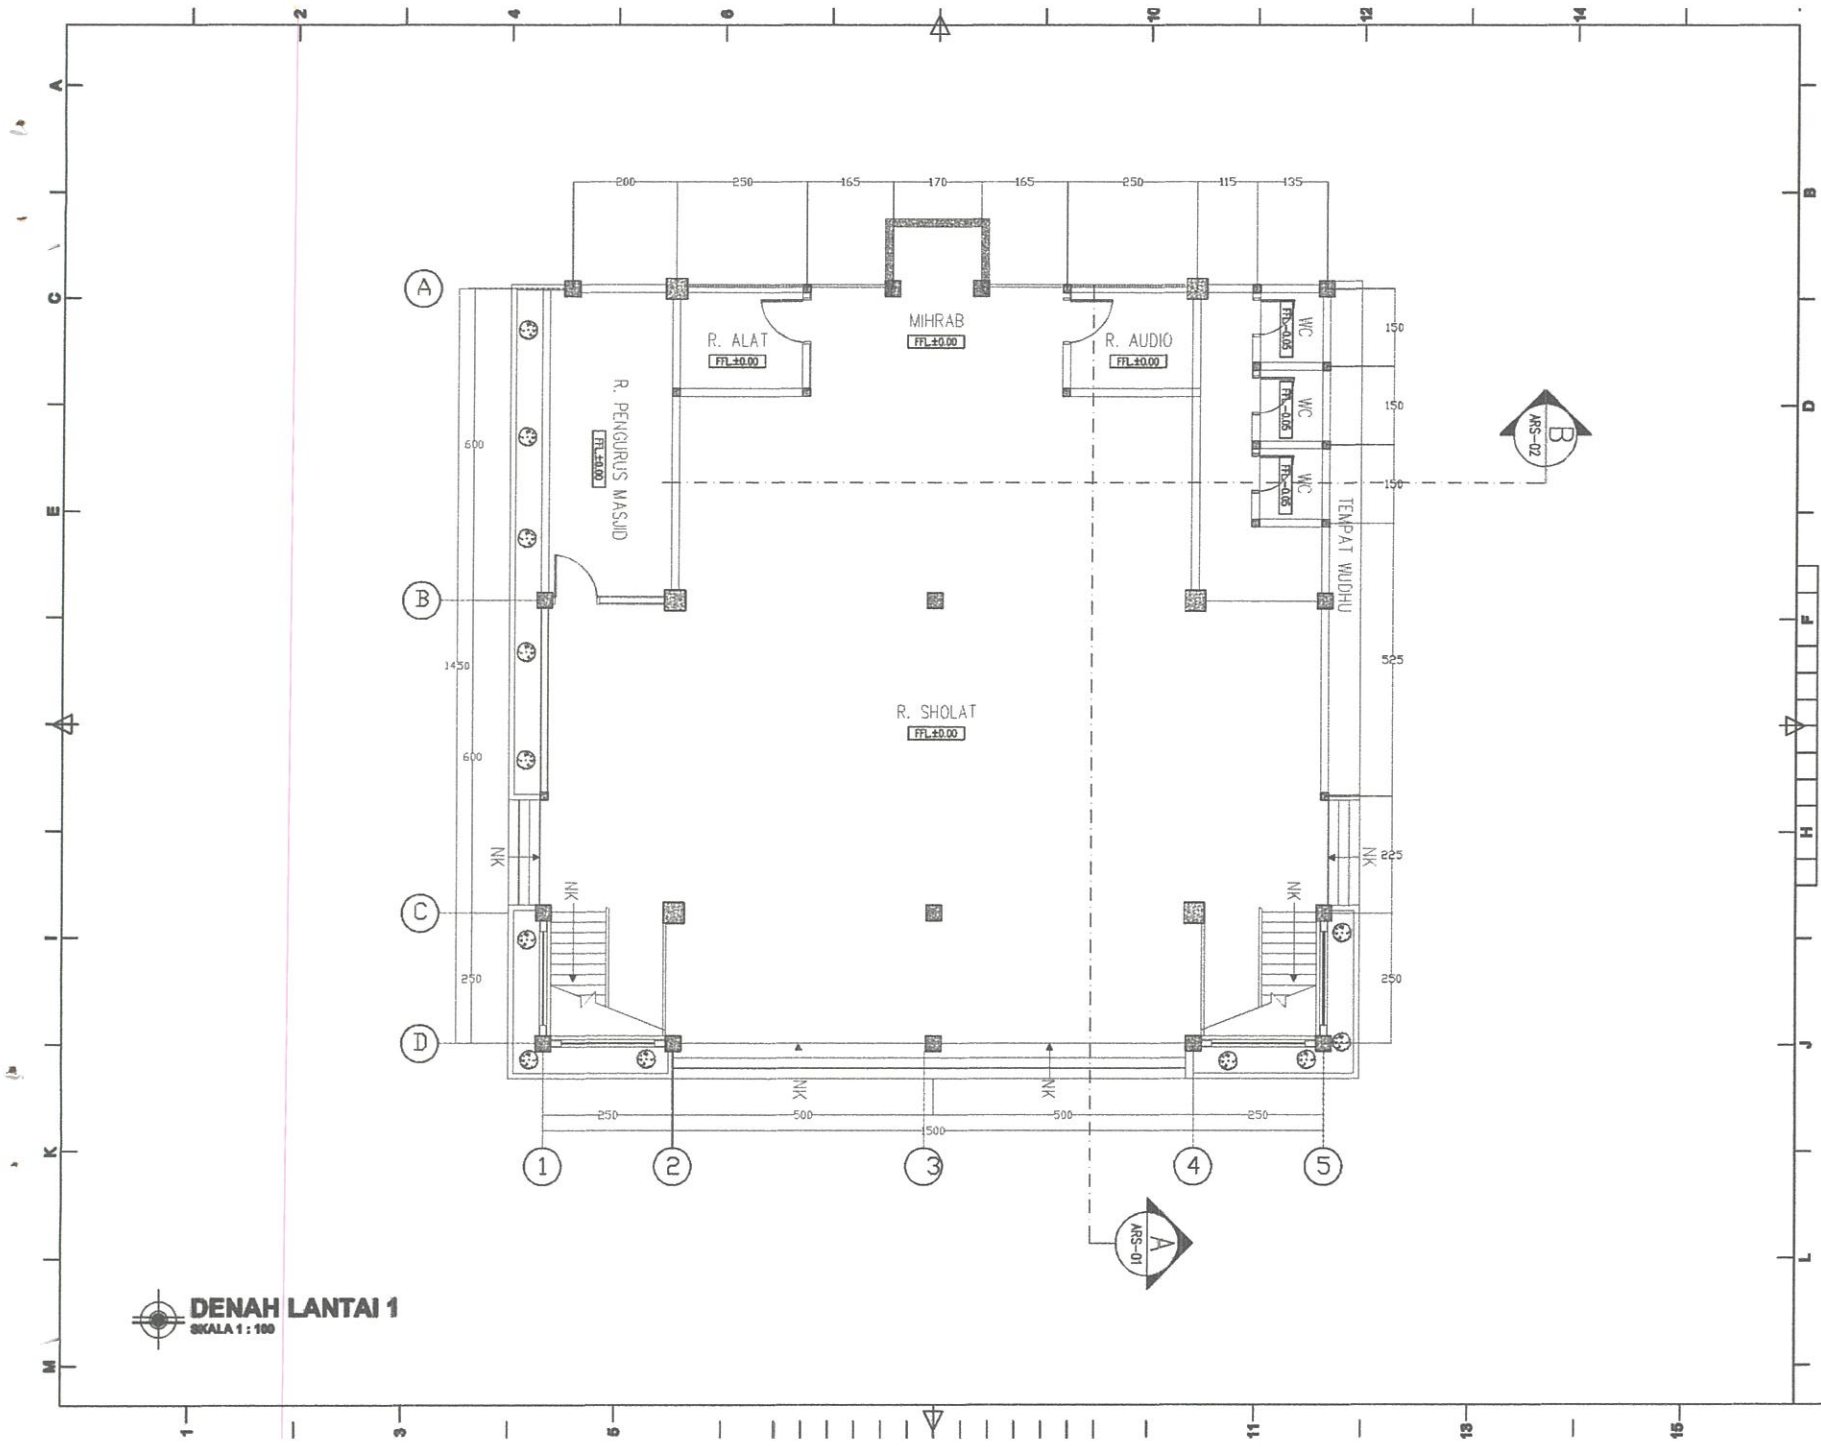

GAMBAR KERJA

MASJID

PONDOK PESANTREN DARUNNAJAH PUTRA
YAYASAN PENDIDIKAN WAHDAH ISLAMIYAH WAJO

DENAH LANTAI 1
SKALA 1 : 100

CATATAN		
RENCANA		
MASJID PONDOK PESANTREN DARUNNAJAH PUTRA		
STATUS TANAH	HAK MILIK	
BESTEMING		
KELURAHAN	CEMPALANGI	
KECAMKATAN	TEMPE	
PEMOHON		
YAYASAN PENDIDIKAN WAHDAH ISLAMAYAH KAB. WAJO		
MENYETUJUI		
AYEM SUPRONO KETUA YAYASAN		
MENGETAHUI		
MU. ILHAM ANUGRAH BAYU DIREKTUR UTAMA		
AHMAD ROSYID DIREKTUR UMUM		
DITELITI	NAMA	PAPAN
ARSITEK	Moch. Anasrillah	
PERENCANA		
TEAM PERENCANA		TTD
ARSITEK	Moch. Rusly Alhady, ST	
ASISTEN	Rohad Maruf, ST	
NAMA GAMBAR		SKALA
DENAH		1:100
KODE	NOLBR	JML_LBR
ARS	01	25