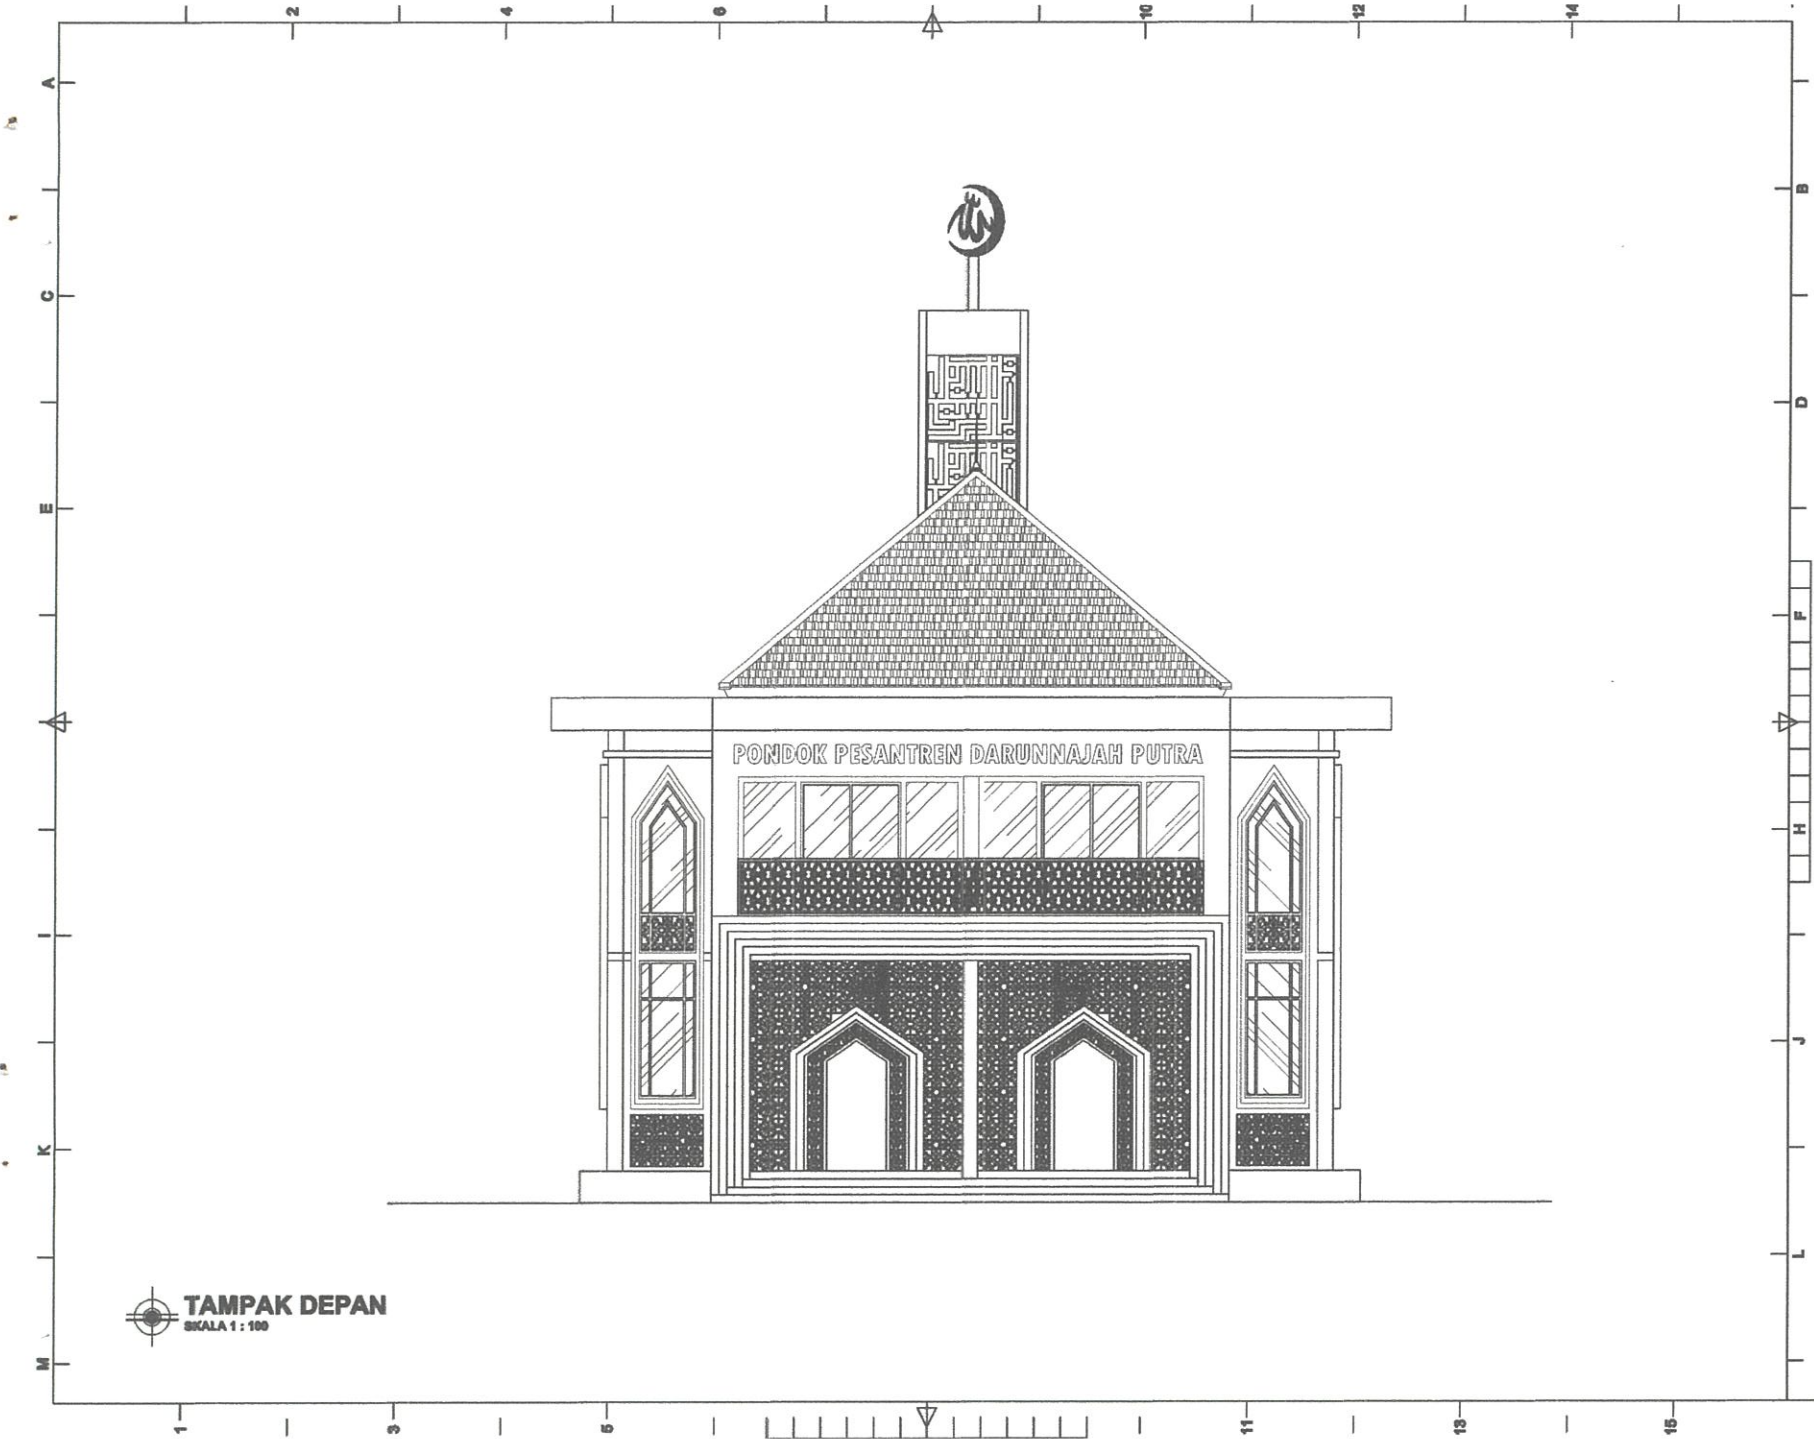

TAMPAK DEPAN
SKALA 1 : 100

CATATAN		
RENCANA		
MASJID PONDOK PESANTREN DARUNNAJAH PUTRA		
STATUS TANAH	HAK MILIK	
BESTEMING		
KELURAHAN	CEMPALANGI	
KECAMATAN	TEMPE	
PEMOHON		
YAYASAN PENDIDIKAN WAHDAH ISLAMAYAH KAB. WAJO		
MENYETUJUI		
<u>AYEM SUPRIONO</u> KETUA YAYASAN		
MENGETAHUI		
MUH. ILHAM ANUGRAH BAYU DIREKTUR UTAMA		
AHMAD ROSYID DIREKTUR ILMU		
DITELITI	NAMA	PARAF
ARSITEK	Muh. Anwar Sidi	
PERENCANA		
TEAM PERENCANA		TTD
ARSITEK	Muh. Rusdy Alhady, ST	
ASISTEN	Ikhwal Maruf, ST	
NAMA GAMBAR		SKALA
TAMPAK		1:100
KODE	NO.LBR	JML.LBR
ARS	05	25