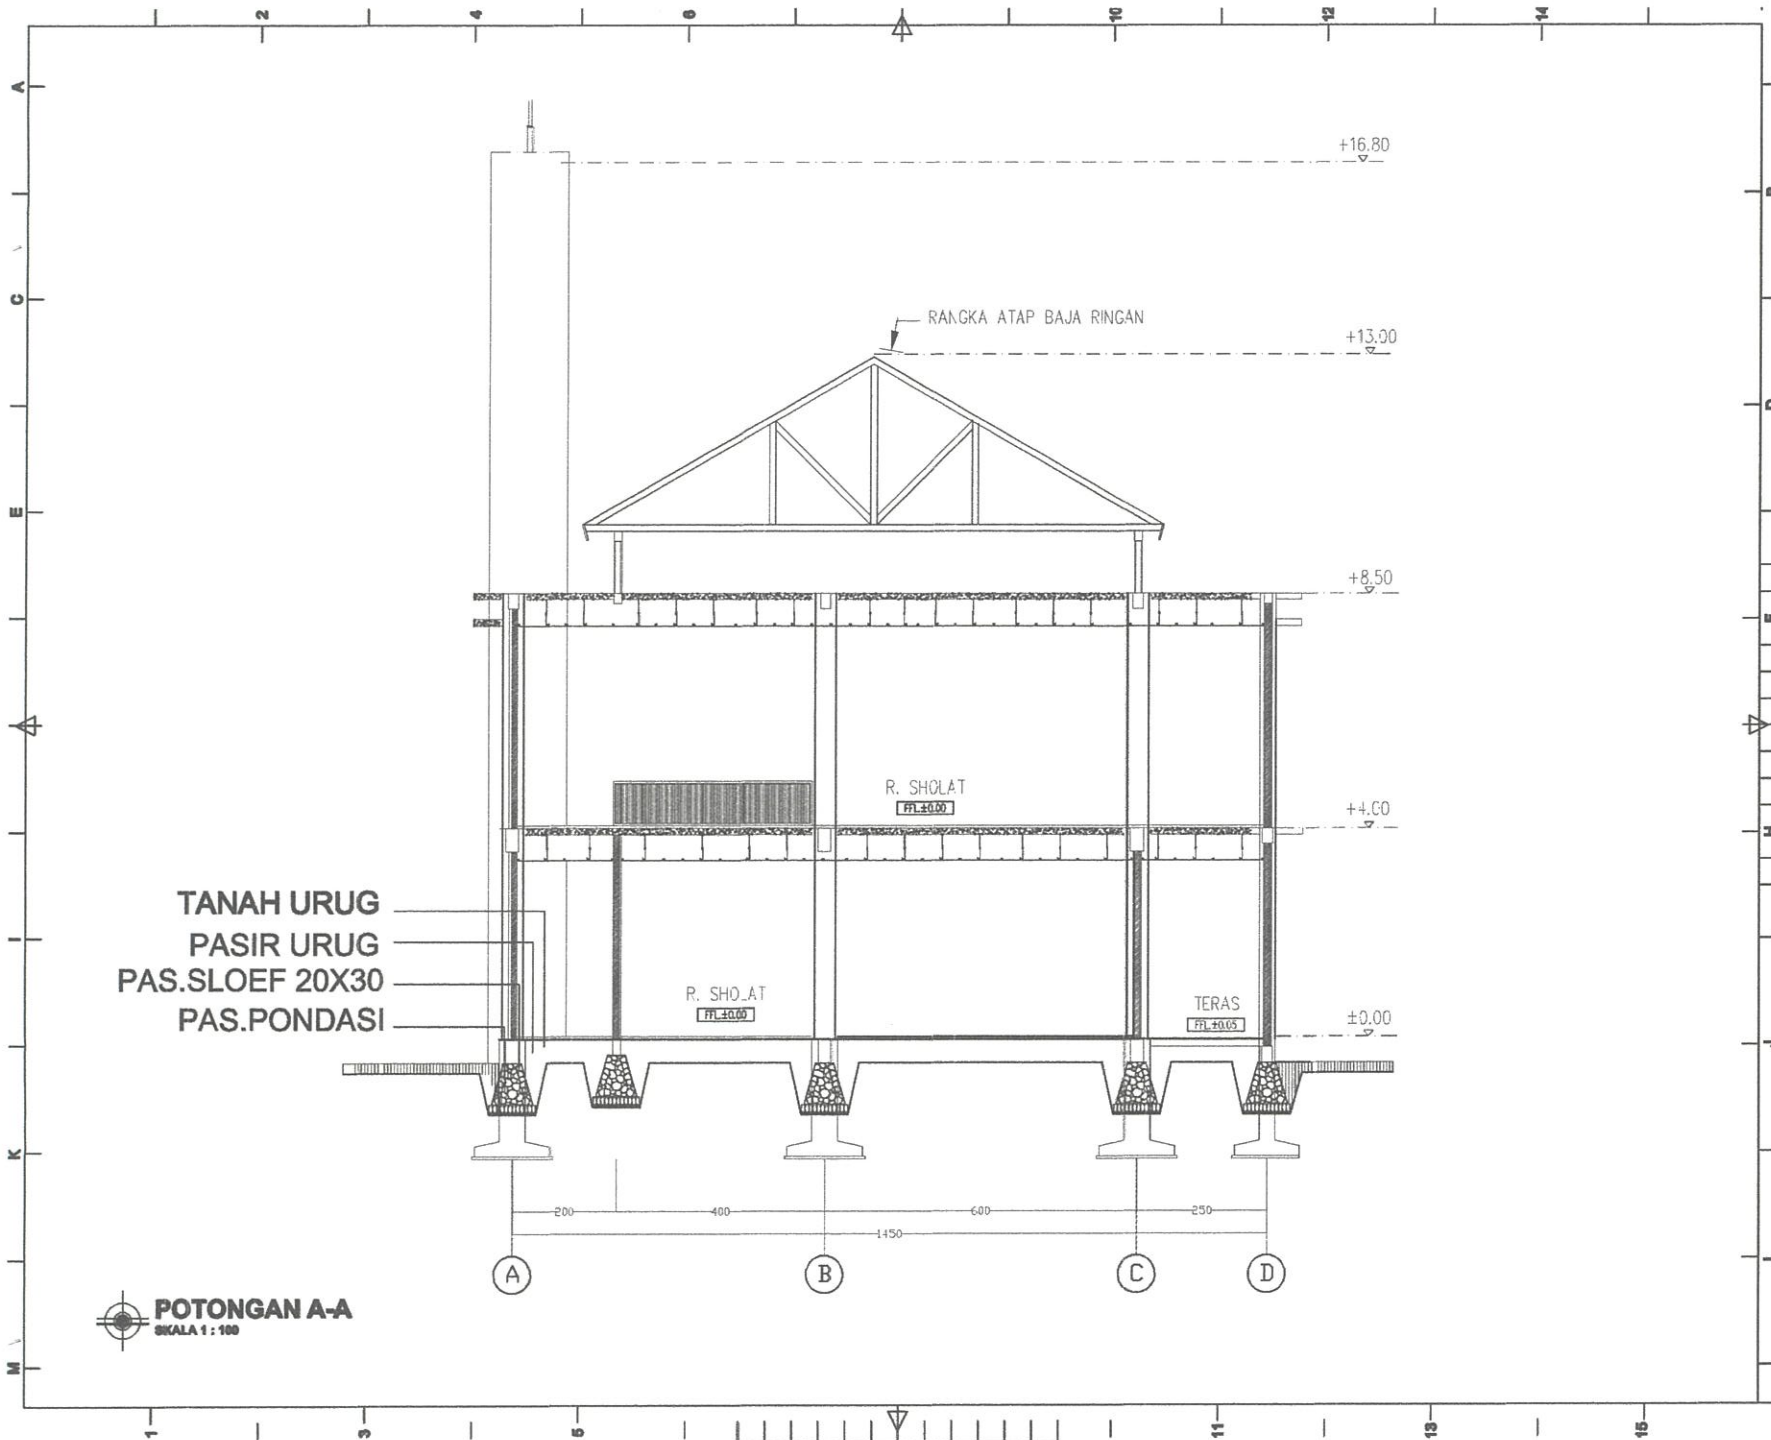

POTONGAN A-A
SKALA 1 : 100

CATATAN		
RENCANA		
MASJID PONDOK PESANTREN DARUNNAJAH PUTRA		
STATUS TANAH	HAK MILIK	
DESAINING		
KELURAHAN	CEMPALANGI	
KECAMATAN	TEMPE	
PEMOHON		
YAYASAN PENDIDIKAN WAHDAH ISLAMIAH KAB. WAJO		
MENYETUJUI		
AYEM SUPRIONO KETUA YAYASAN		
MENGETAHUI		
MUH. ILHAM ANUGRAH BAYU DIREKTUR UTAMA		
AHMAD ROSYID DIREKTUR UMUM		
DITELITI	NAMA	PARAF
ARSITEK	Moh. Anas Mita	
PERENCANA		
TEAM PERENCANA		TTD
ARSITEK	Moh. Nedy Alimuly, ST	
ASISTEN	Ikhwal Ma'ruf, ST	
NAMA GAMBAR		SKALA
POTONGAN		1:100
KODE	NO.LBR	JML.LBR
ARS	03	25