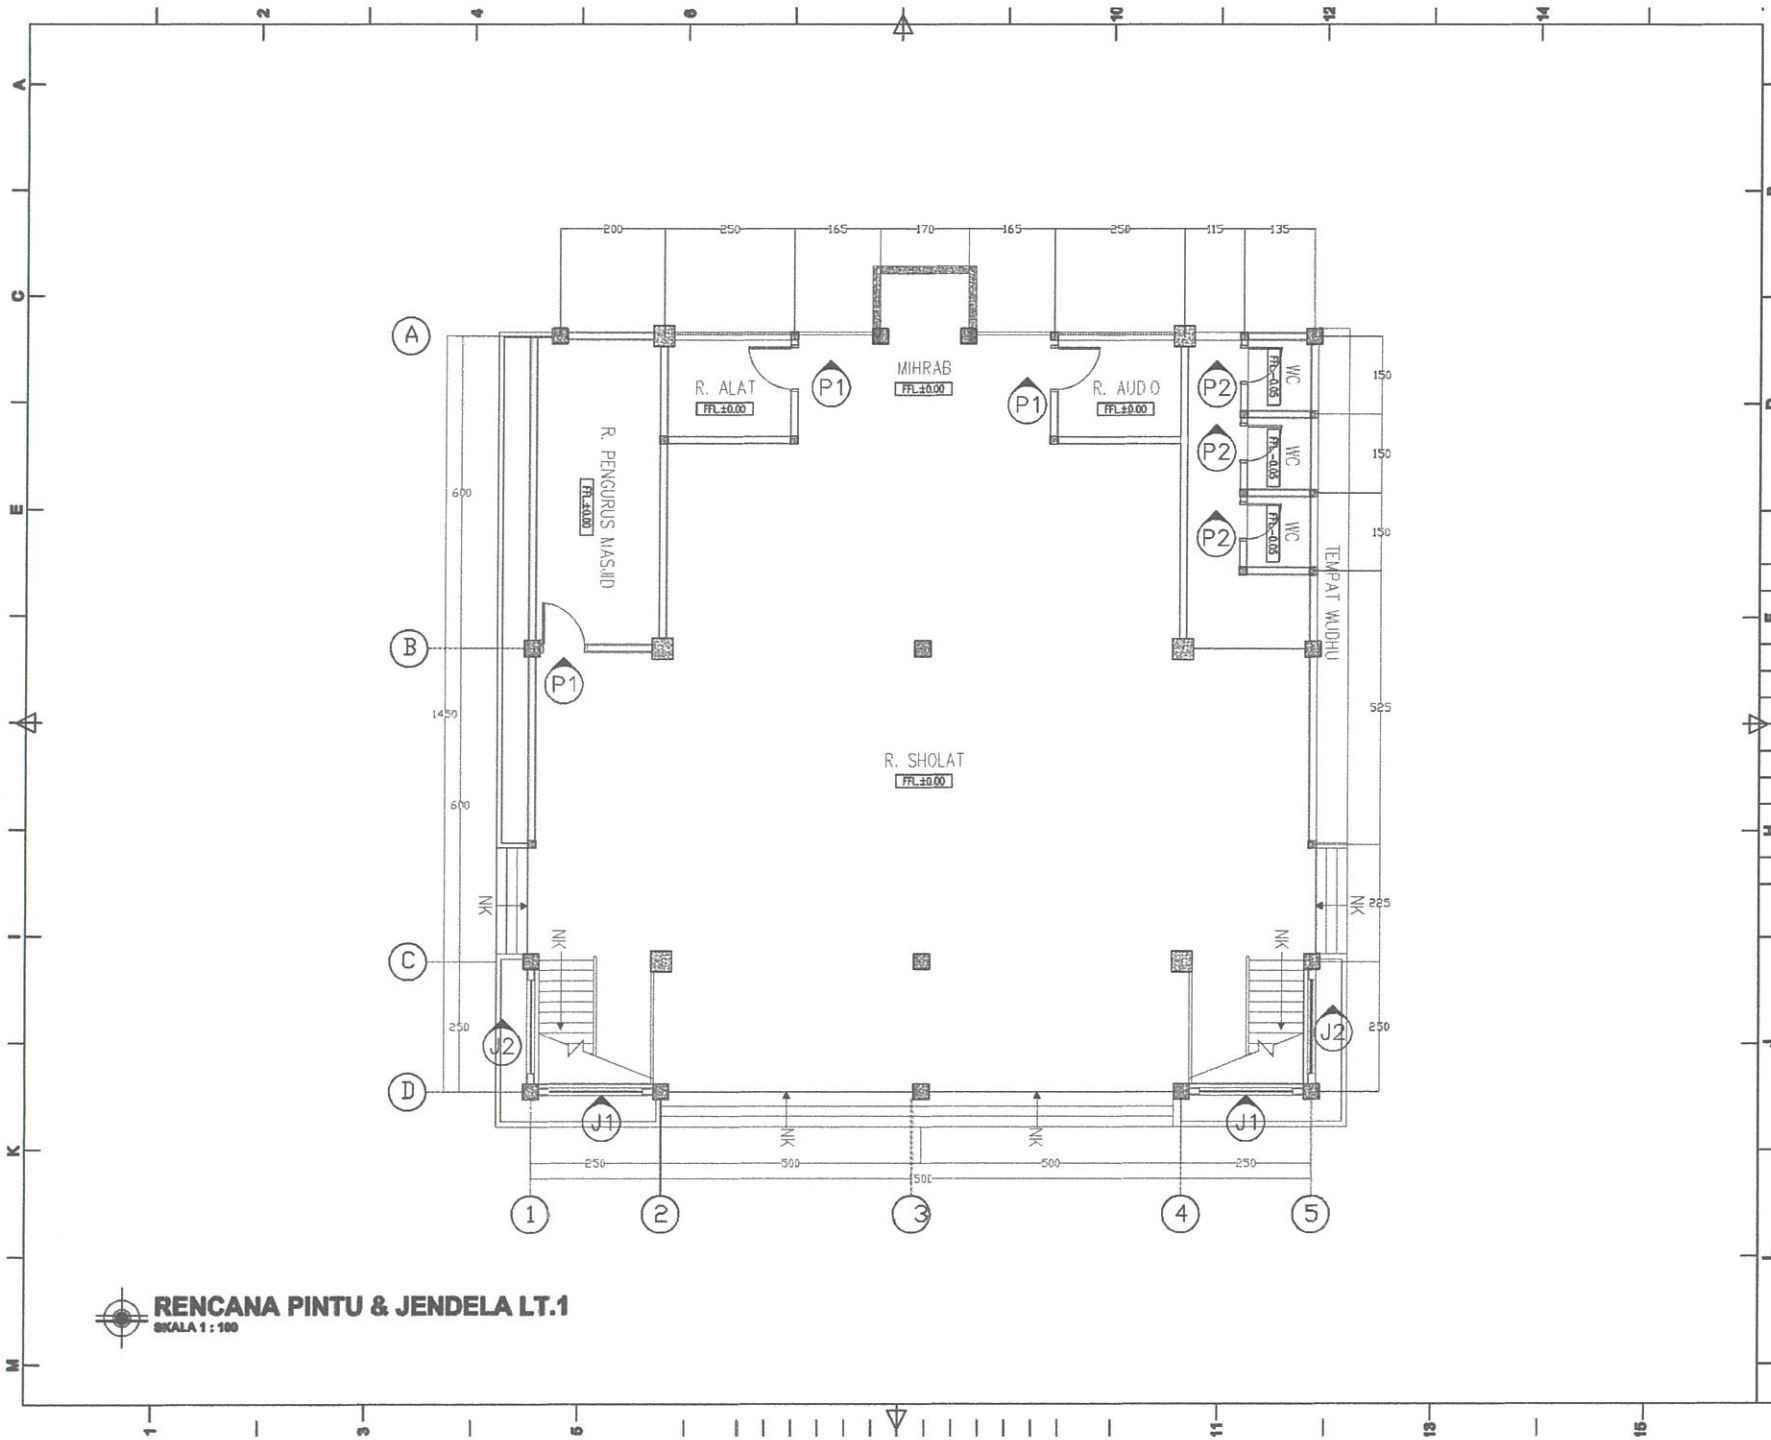

RENCANA PINTU & JENDELA LT.1
SKALA 1 : 100

CATATAN		
RENCANA		
MASJID PONDOK PESANTREN DARUNNAJAH PUTRA		
STATUS TANAH	HAK MILIK	
BESTEMING		
KELURAHAN	CEMPALANGI	
KECAMATAN	TEMPE	
PEMOHON		
YAYASAN PENDIDIKAN WANDAH ISLAMAYAH KAB. WAJO		
MENYETUJUI		
AYEM SUPRINO KETUA YAYASAN		
MENGETAHUI		
MUHLIL HAM ANUGRAH BAYU DIREKTUR UTAMA		
AHMAD ROSYID DIREKTUR UMUM		
DITELITI	NAMA	PAWAP
ARSITEK	Moch. Anwar Mida	
PERENCANA		
TEAM PERENCANA		TTD
ARSITEK	Moch. Rusdy Alimuly, ST	
ASISTEN	Ridwan Maruf, ST	
NAMA GAMBAR		SKALA
RENCANA PINTU DAN JENDELA LT.1		
KODE	NO.LBR	JML.LBR
ARS	17	25