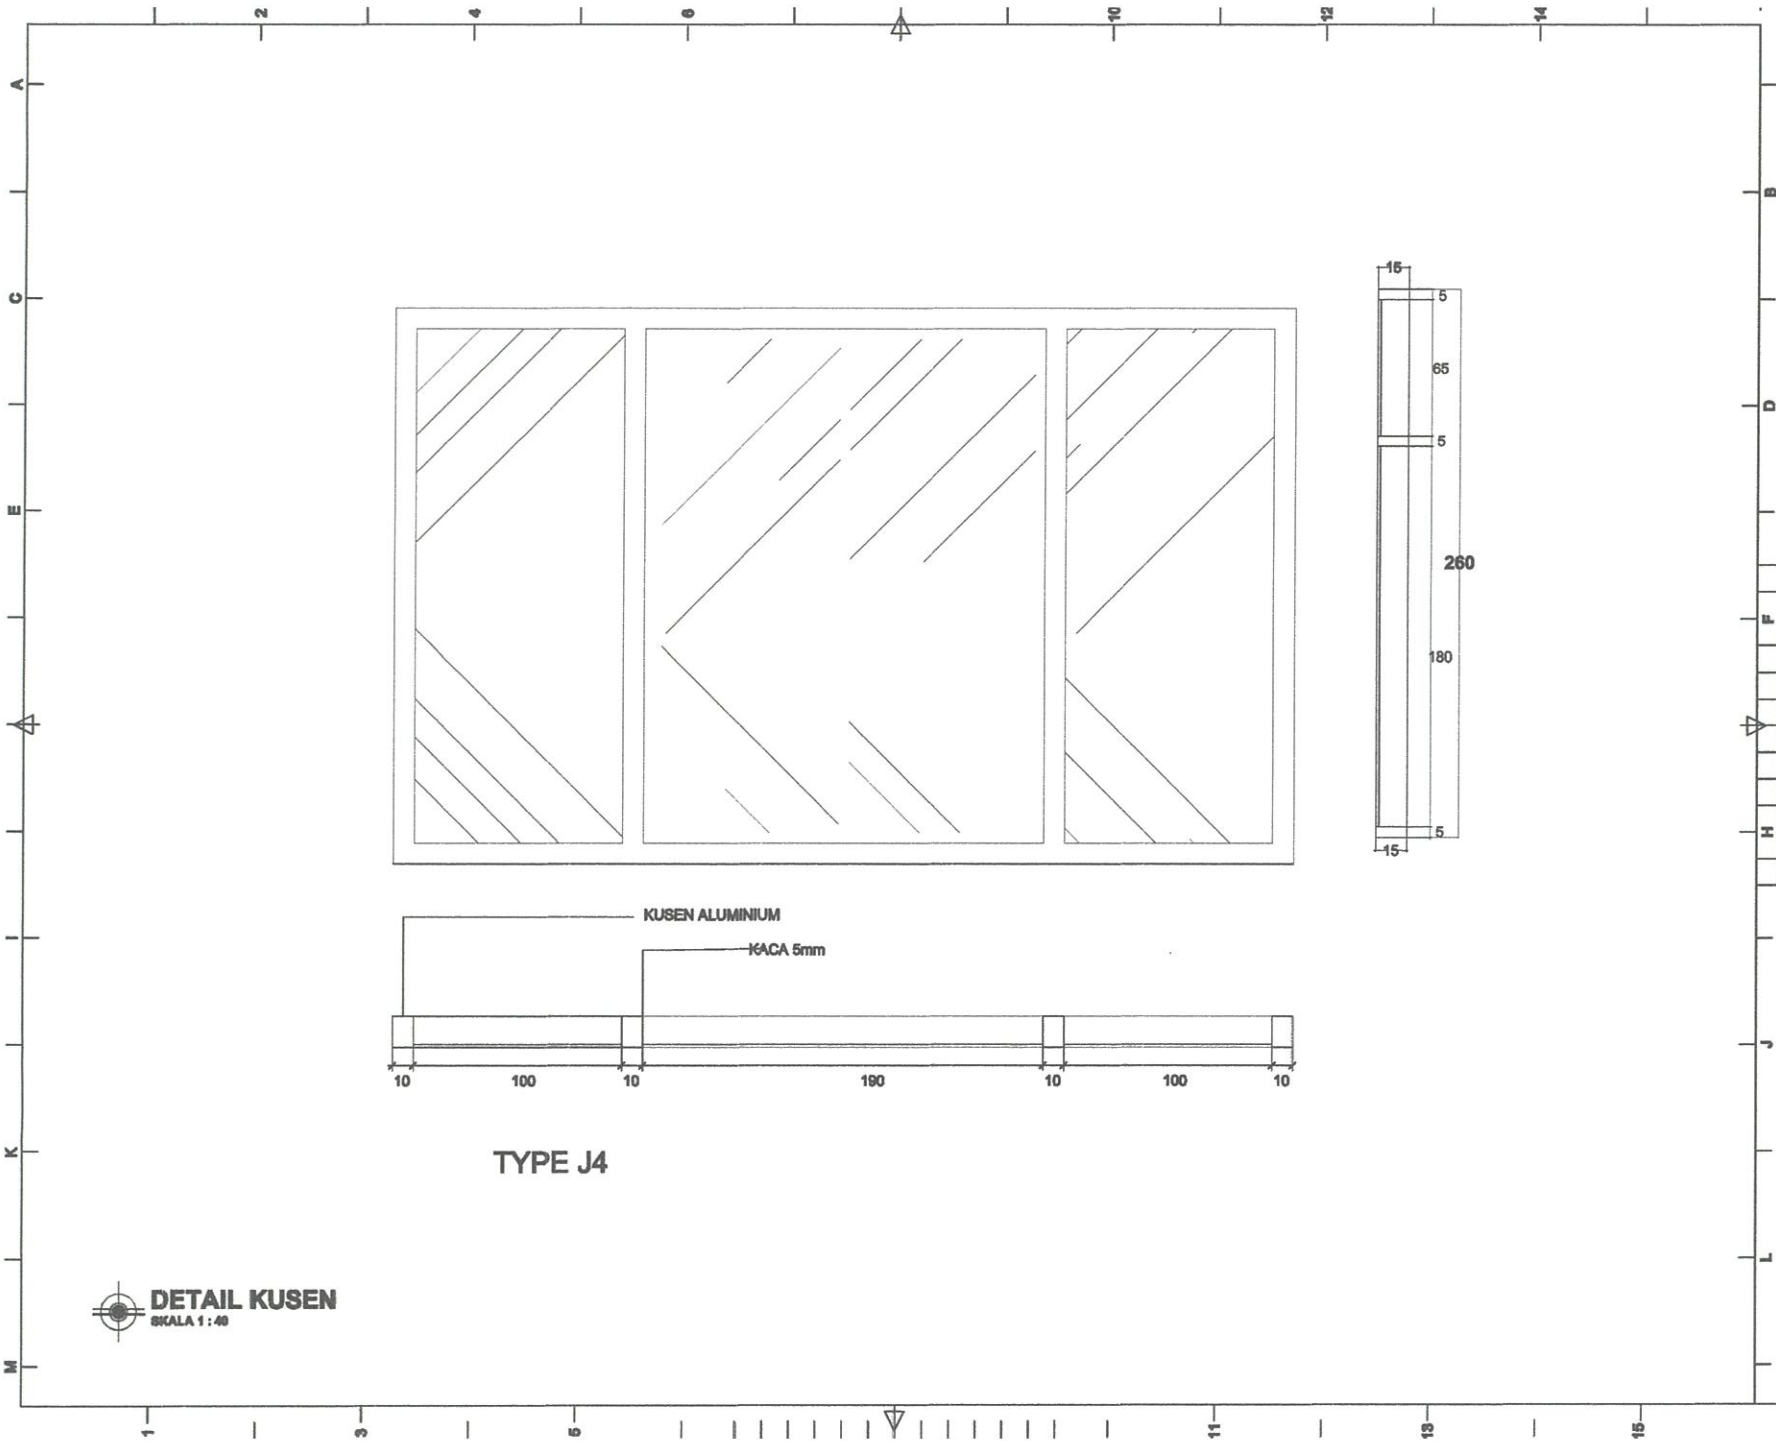

TYPE J4

DETAIL KUSEN
SKALA 1 : 40

CATATAN		
RENCANA		
MASJID PONDOK PESANTREN DARUNNAJAH PUTRA		
STATUS TANAH	HAK MILIK	
BESTEMING		
KELURAHAN	CEMPALANGI	
KEDAMATAN	TEMPE	
PEMOHON		
YAYASAN PENDIDIKAN WAHDAH ISLAMIYAH KAB. WAJO		
MENYETUJUI		
AYEM SUPRIONO KETUA YAYASAN		
MENGETAHUI		
MUHL. ILHAM ANUGRAH BAYU DIREKTUR UMUM		
AHMAD ROSYID DIREKTUR UMUM		
DITELITI	NAMA	PARAF
ARSITEK	Muhammad Anwar, ST	
PERENCANA		
TEAM PERENCANA		TTD
ARSITEK	Muhammad Rosyid Alimuly, ST	
ASISTEN	Ustadz Mahrud, ST	
NAMA GAMBAR		SKALA
DETAIL PINTU DAN JENDELA		
KODE	NO.LBR	JML.LBR
ARS	20	25