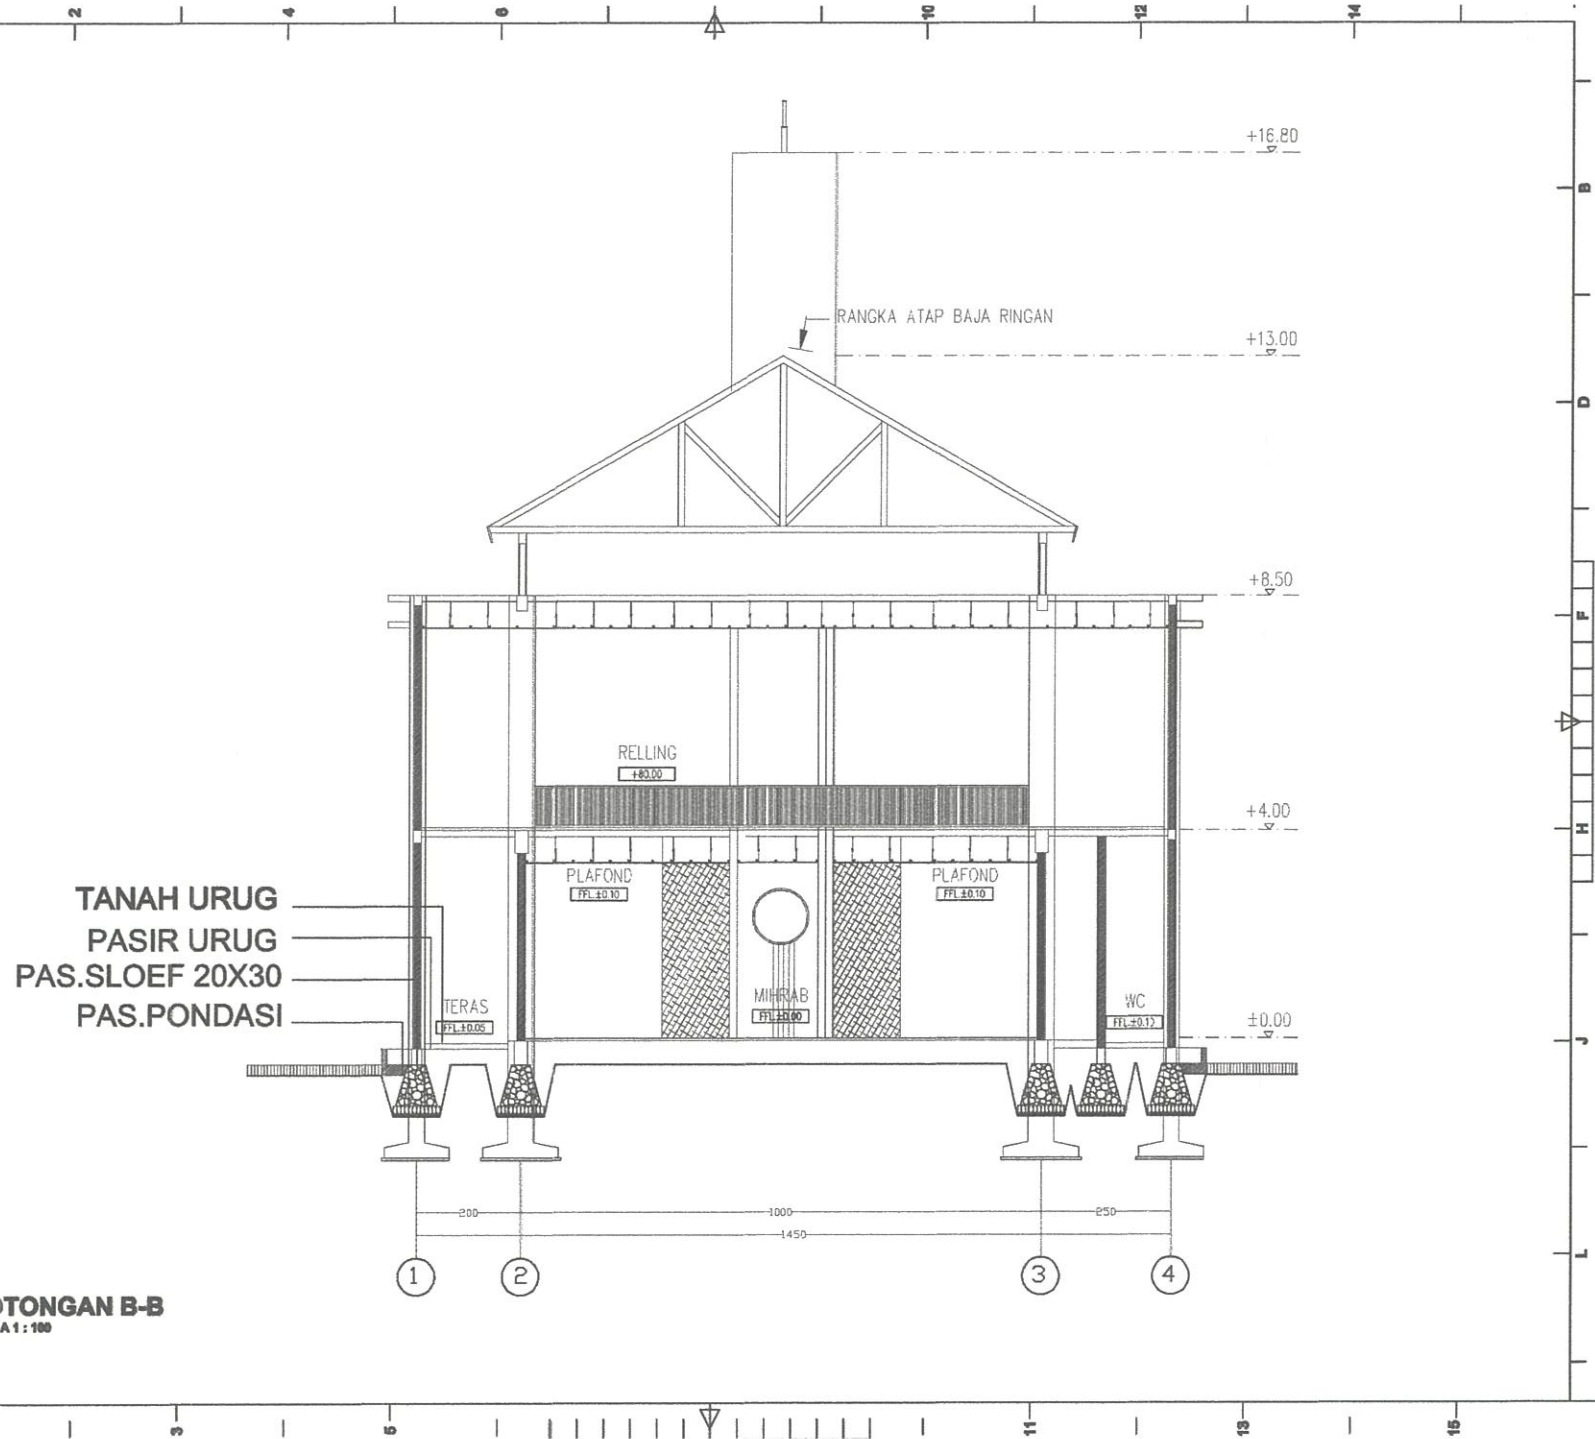

POTONGAN B-B
SKALA 1 : 100

CATATAN		
RENCANA		
MASJID PONDOK PEMBANTREN DARUNNAJAH PUTRA		
STATUS TANAH	HAK MILIK	
BESTEMING		
KELURAHAN	CEMPALANGI	
KECAMATAN	TEMPE	
PEMOHON		
YAYASAN PENDIDIKAN WAHDAH ISLAMIAH KAB. WAJO		
MENYETUJUI		
AYEM SUPRIONO KETUA YAYASAN		
MENGETAHUI		
MUH. ILHAM ANUGRAH BAYU DIREKTUR UTAMA		
AHMAD ROSYID DIREKTUR UMUM		
DITELITI	NAMA	PARAF
ARSITEK	Mbak Anasrita	
PERENCANA		
TEAM PERENCANA		TTD
ARSITEK	Mbak Nasty Alimdy, ST	
ASISTEN	Ridhal Ma'ruf, ST	
NAMA GAMBAR		SKALA
POTONGAN		1:100
KODE	NO.LBR	JML.LBR
ARS	04	25