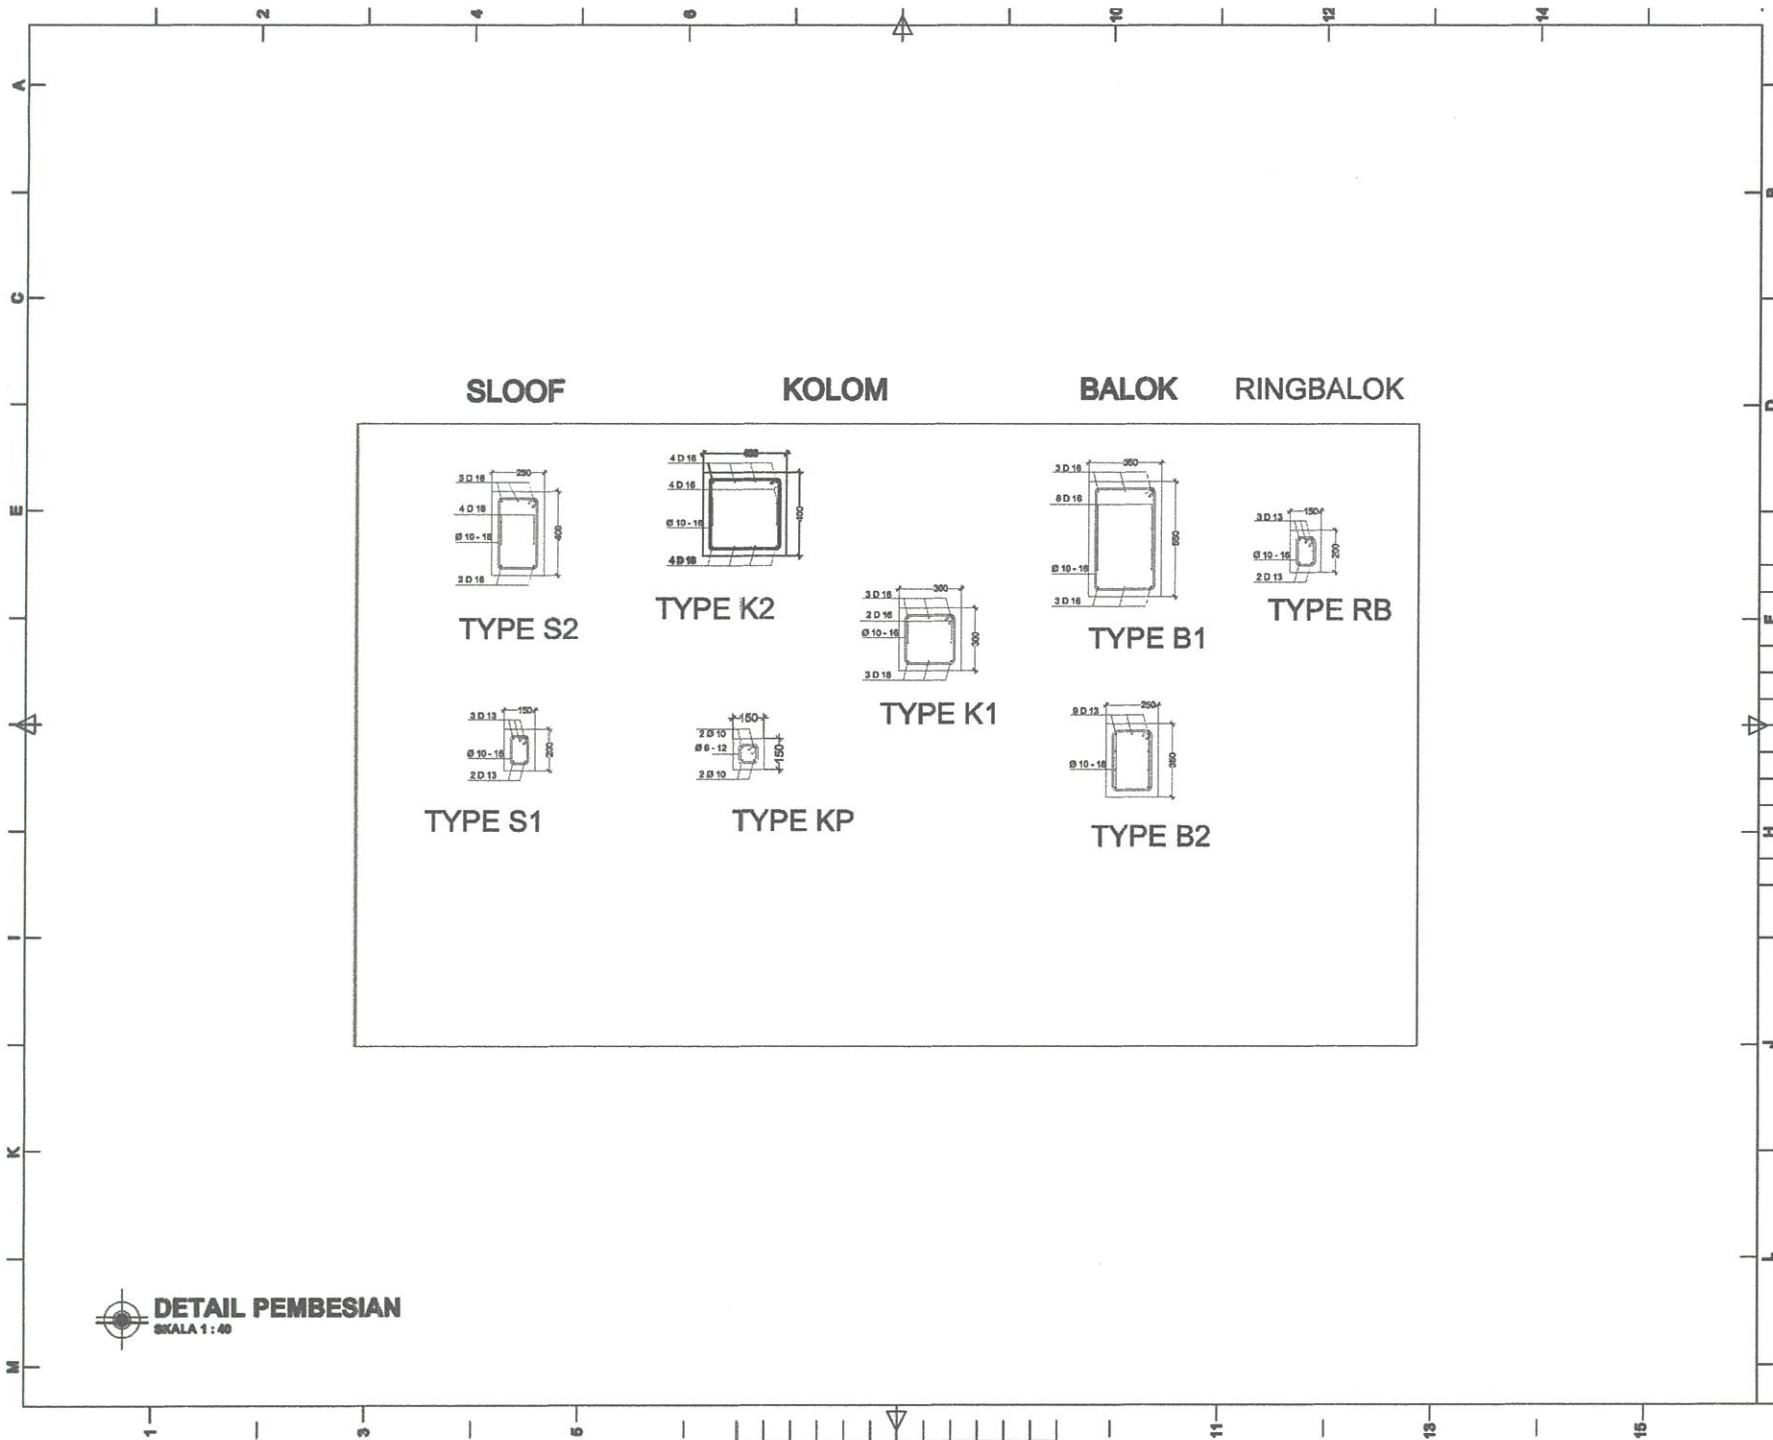

CATATAN		
RENCANA		
MASJID PONDOK PESANTREN DARUNNAJAH PUTRA		
STATUS TANAH	HAK MILIK	
BESTEMING		
KELURAHAN	CEMPALANGI	
KECAMATAN	TEMPE	
PEMOHON		
YAYASAN PENDIDIKAN WAHDAH ISLAMAYAH KAB. WAJO		
MENYETUJUI		
AYEM SUPRIONO KETUA YAYASAN		
MENGETAHUI		
MUH. ILHAM ANUGRAH BAYU DIREKTUR UTAMA		
AHMAD ROSYID DIREKTUR UMUM		
DITELITI	NAMA	PARAF
ARSITEK	Moch. Asrorulloh	
PERENCANA		
TEAM PERENCANA		TTD
ARSITEK	Moch. Rusly Alhamdy, ST	
AMSTEN	Ikhwal Maruf, ST	
NAMA GAMBAR		SKALA
DETAIL PEMBESIAN		
KODE	NO.LBR	JML.LBR
STR	16	25