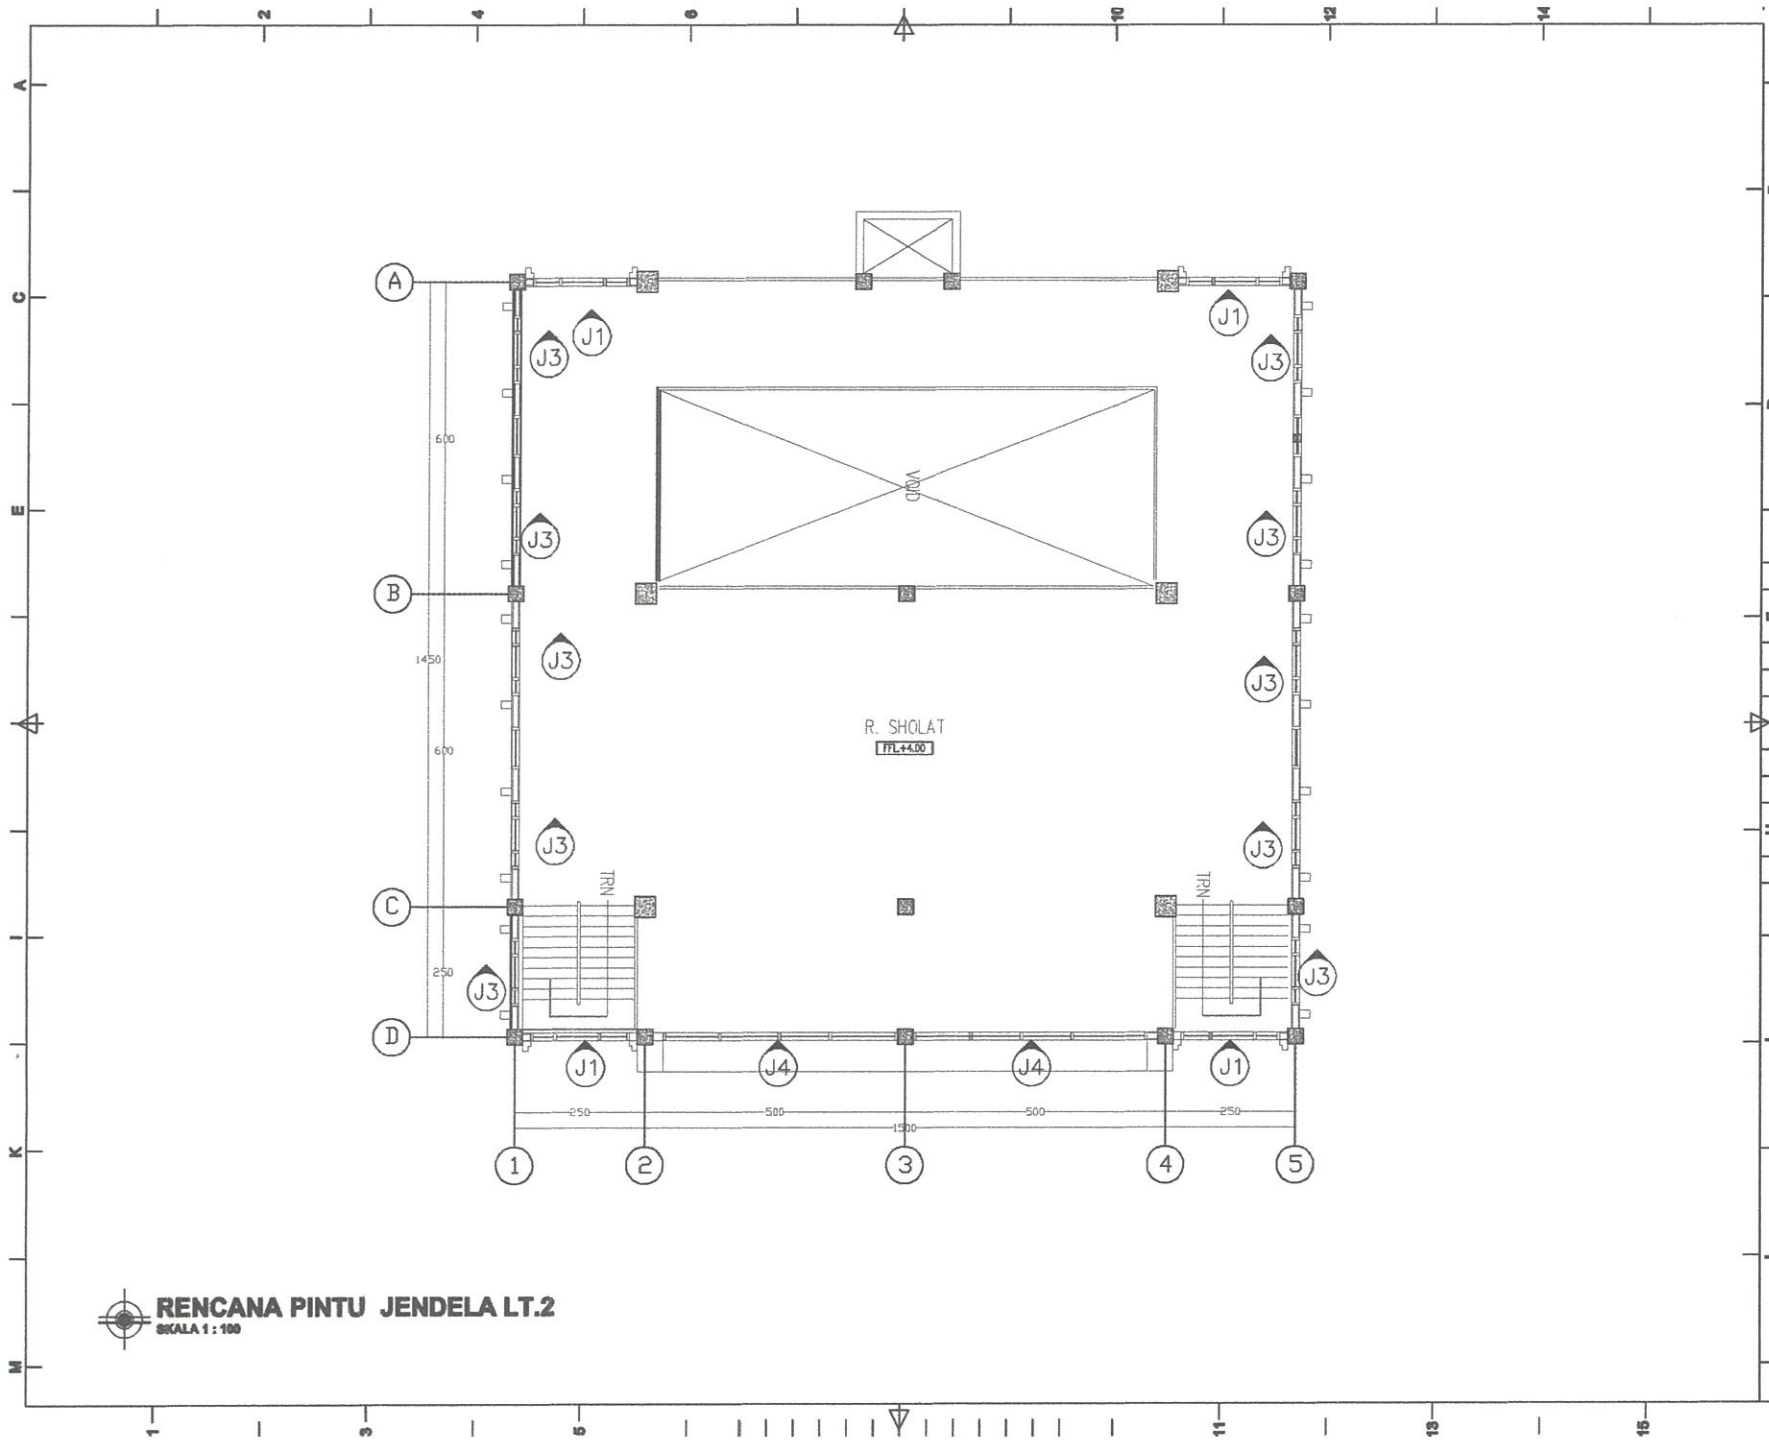

RENCANA PINTU JENDELA LT.2
SKALA 1 : 100

CATATAN		
RENCANA		
MASJID PONDOK PESANTREN DARUNNAJAH PUTRA		
STATUS TANAH	HAK MILIK	
BESTEMING		
KELURAHAN	CEMPALANGI	
KEDAMATAN	TEMPE	
PEMOHON		
YAYASAN PENDIDIKAN WAHDAH ISLAMIYAH KAB. WAJO		
MENYETUJUI		
AYEM SUPRIONO KETUA YAYASAN		
MENGETAHUI		
MUH. ILHAM ANUGRAH BAYU DIREKTUR UTAMA		
AHMAD ROSYID DIREKTUR UMUM		
DITELITI	NAMA	PARAF
ARSITEK	Moch. Anwar-Hita	
PERENCANA		
TEAM PERENCANA		TTD
ARSITEK	Moch. Rusli Alimuly, ST	
ASISTEN	Wahid Ma'rod, ST	
NAMA GAMBAR		SKALA
RENCANA PINTU DAN JENDELA LT.2		
KODE	NO.LBR	JML.LBR
ARS	18	25