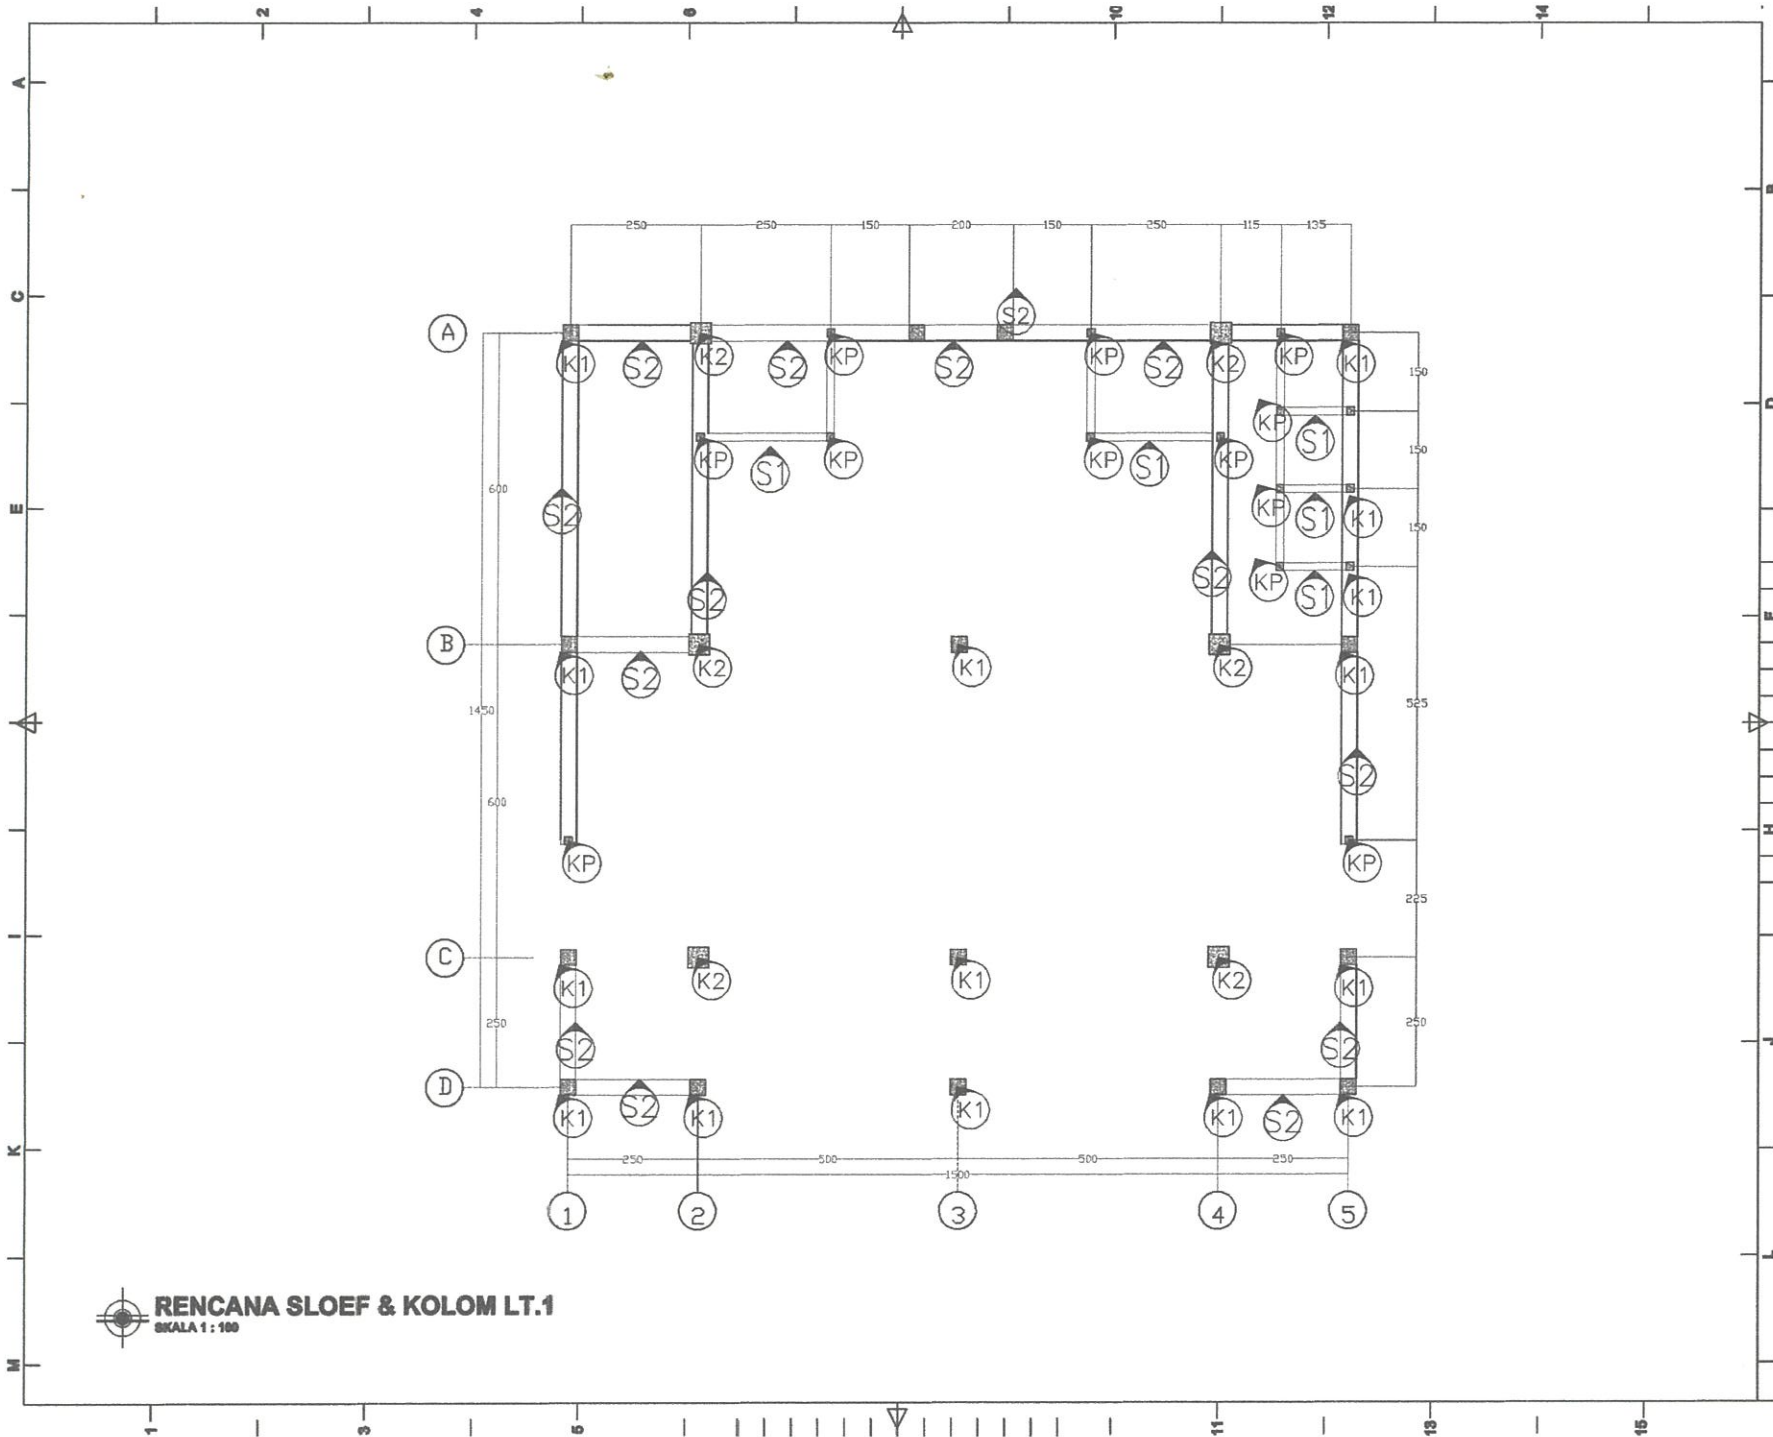

RENCANA SLOEF & KOLOM LT.1
SKALA 1 : 100

CATATAN		
RENCANA		
MASJID PONDOK PESANTREN DARUNNAJAH PUTRA		
STATUS TANAH	HAK MILIK	
DESTEMING		
KELURAHAN	CEMPALANGI	
KECAMATAN	TEMPE	
PEMOHON		
YAYASAN PENDIDIKAN WAHDAH ISLAMAYAH KAB. WAJO		
MENYETUJUI		
AYEM SUPRONO KETUA YAYASAN		
MENGETAHUI		
MUH. ILHAM ANUGRAH BAYU DIREKTUR UTAMA		
AHMAD ROSYID DIREKTUR UMUM		
DITILITI	NAMA	PARAF
ARSITEK	Moch. Asrarulloh	
PERENCANA		
TEAM PERENCANA		TTD
ARSITEK	Moch. Rusly Alimuly, ST	
ASISTEN	Shohal Maruf, ST	
NAMA GAMBAR		SKALA
RENCANA SLOEF DAN KOLOM LT.1		
KODE	NO.LBR	JML.LBR
STR	14	25