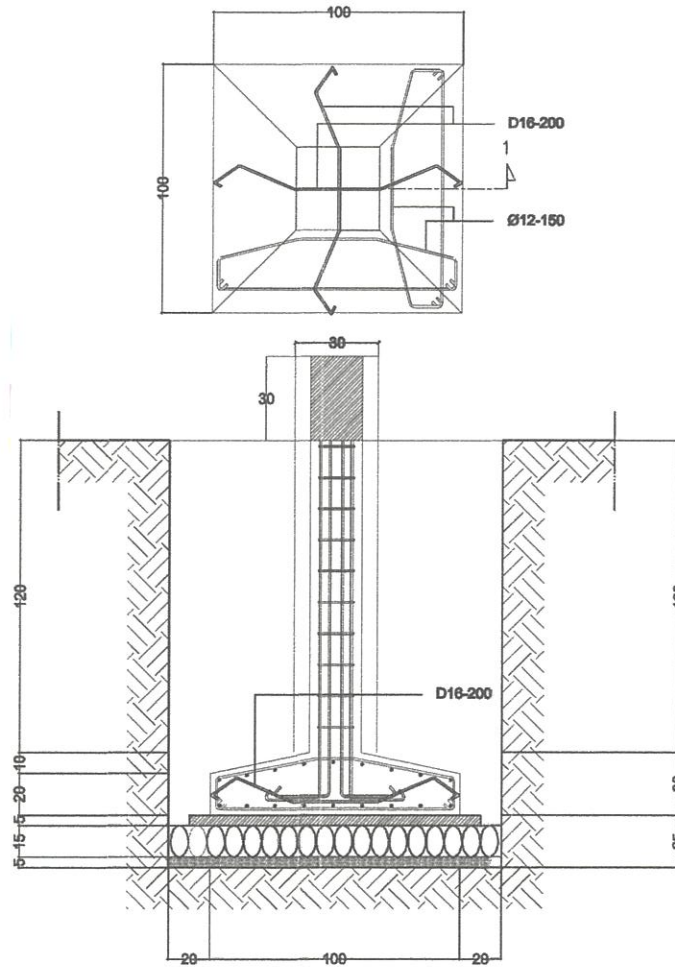

DETAIL POERPLAT
SKALA 1 : 100

CATATAN		
RENCANA		
MASJID PONDOCK PESANTREN DARUNNAJAH PUTRA		
STATUS TANAH	HAK MILIK	
BESTEMING		
KELURAHAN	CEMPALANGI	
KEDAMATAN	TEMPE	
PEMOHON		
YAYASAN PENDIDIKAN WAHDAH ISLAMAYAH KAB. WAJO		
MENYETUJUI		
AYEM SUPRIONO KETUA YAYASAN		
MENGETAHUI		
MUH. ILHAM ANUGRAH BAYU DIREKTUR UTAMA		
AHMAD ROSYID DIREKTUR UMUM		
DITELITI	NAMA	PARAF
ARSITEK	Mosh. Amur Sidi	
PERENCANA		
TEAM PERENCANA		TTD
ARSITEK	Mosh. Rasyid Alimuly, ST	
AMSTEN	Ibbad Maruf, ST	
NAMA GAMBAR		SKALA
DETAIL POERPLAT		
KODE	NOLBR	JMLLBR
STR	11	25