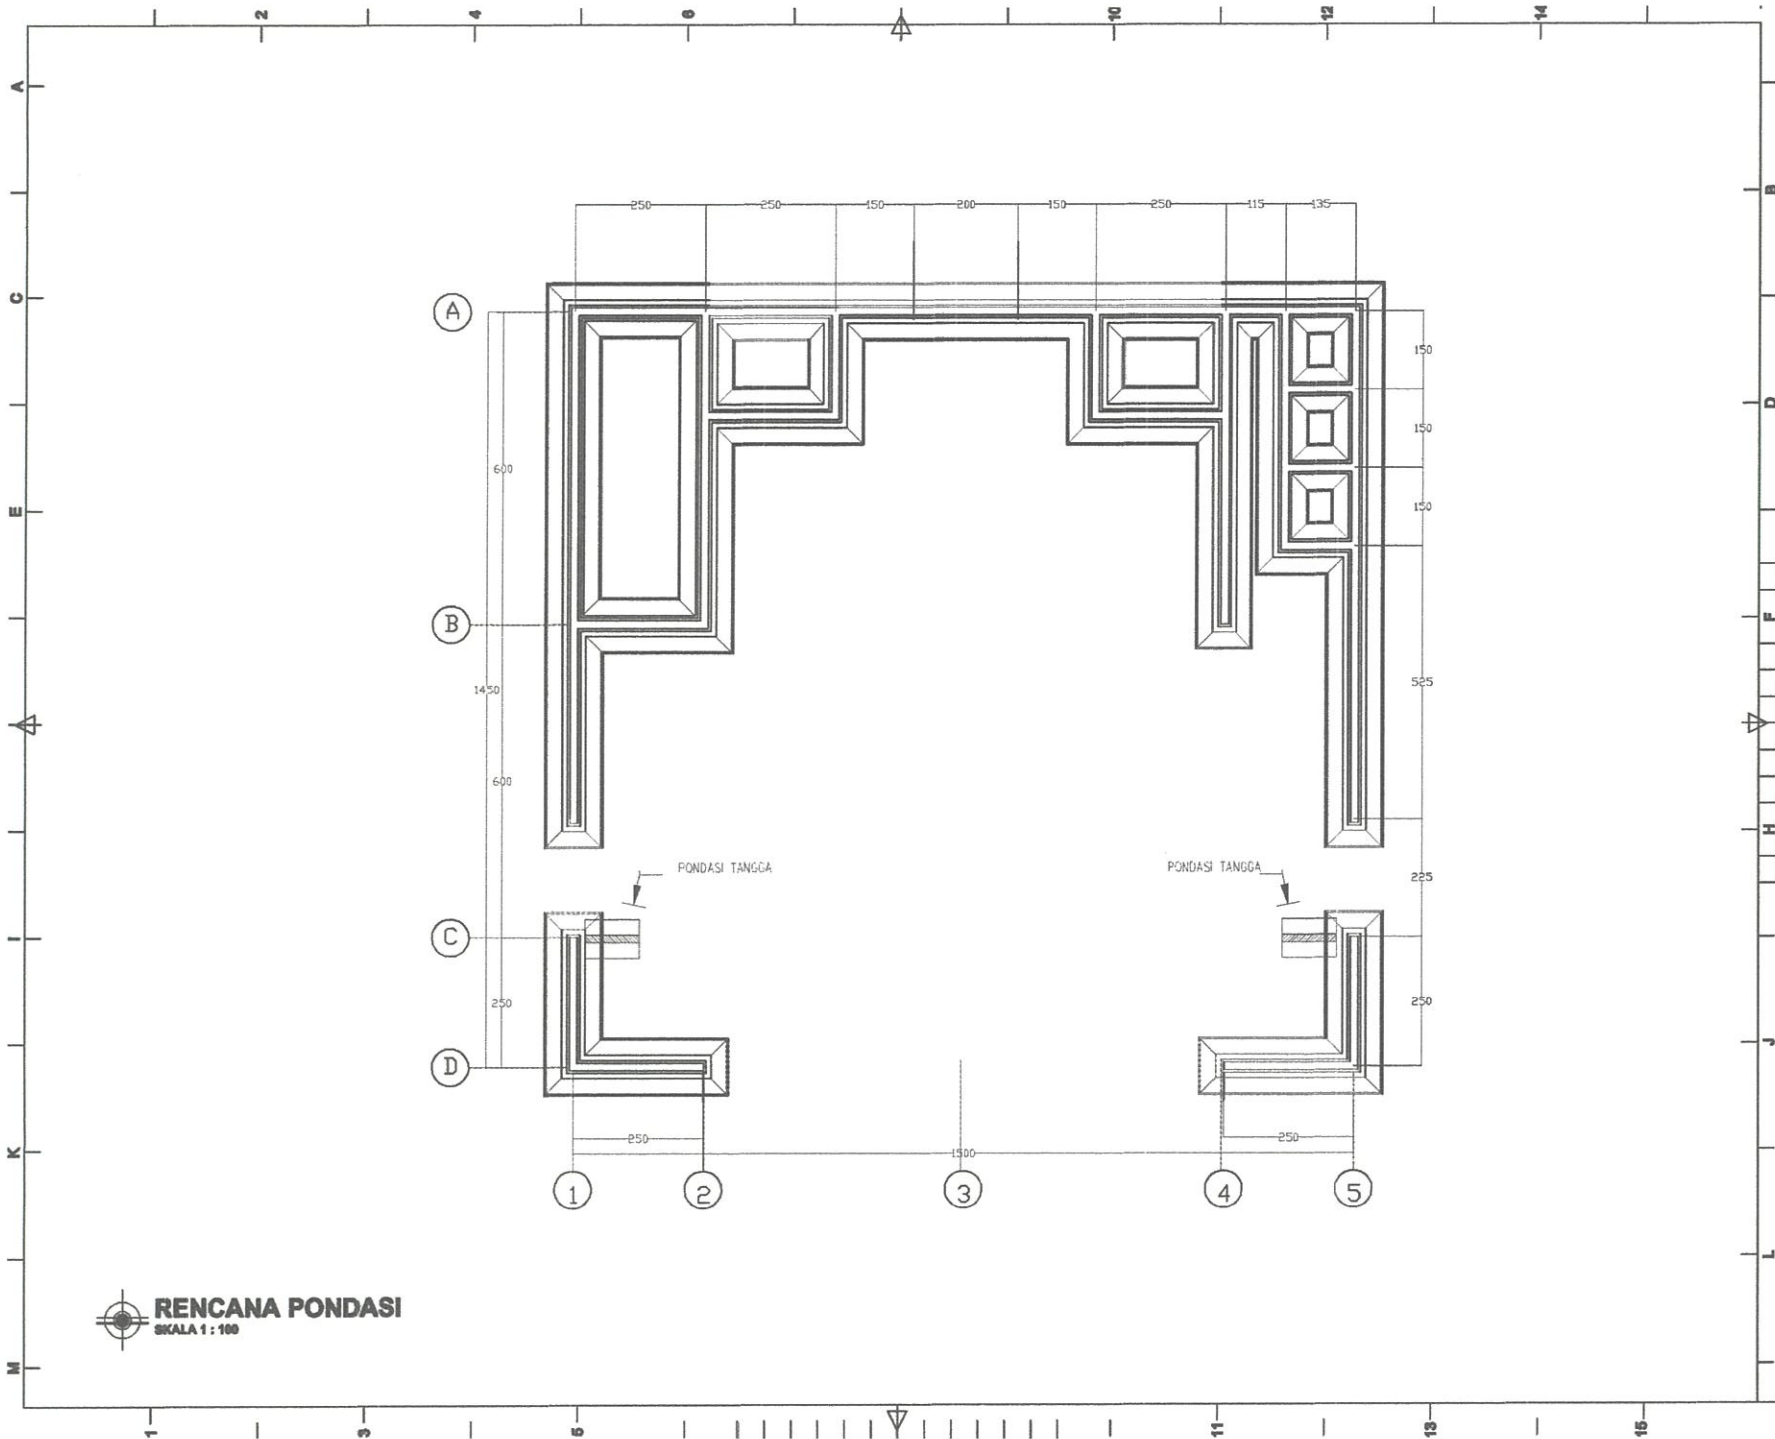

CATATAN		
RENCANA		
MASJID PONDOK PESANTREN DARUNNAJAH PUTRA		
STATUS TANAH	HAK MILIK	
BESTEMING		
KELURAHAN	CEMPALANGI	
KEDAMATAN	TEMPE	
PEMOHON		
YAYASAN PENDIDIKAN WAHDAH ISLAMAYAH KAB. WAJO		
MENYETUJUI		
AYEM SUPRIONO KETUA YAYASAN		
MENGETAHUI		
MUH. ILHAM ANUGRAH BAYU DIREKTUR UTAMA		
AHMAD ROSYID DIREKTUR UMUM		
DITELITI	NAMA	PARAF
ARSITEK	Moh. Anwar Hidi	
PERENCANA		
TEAM PERENCANA		TTD
ARSITEK	Moh. Rusly Alimuly, ST	
ASISTEN	Wahid Maruf, ST	
NAMA GAMBAR		SKALA
RENCANA PONDASI		
KODE	NOLBR	JMLLBR
STR	12	25