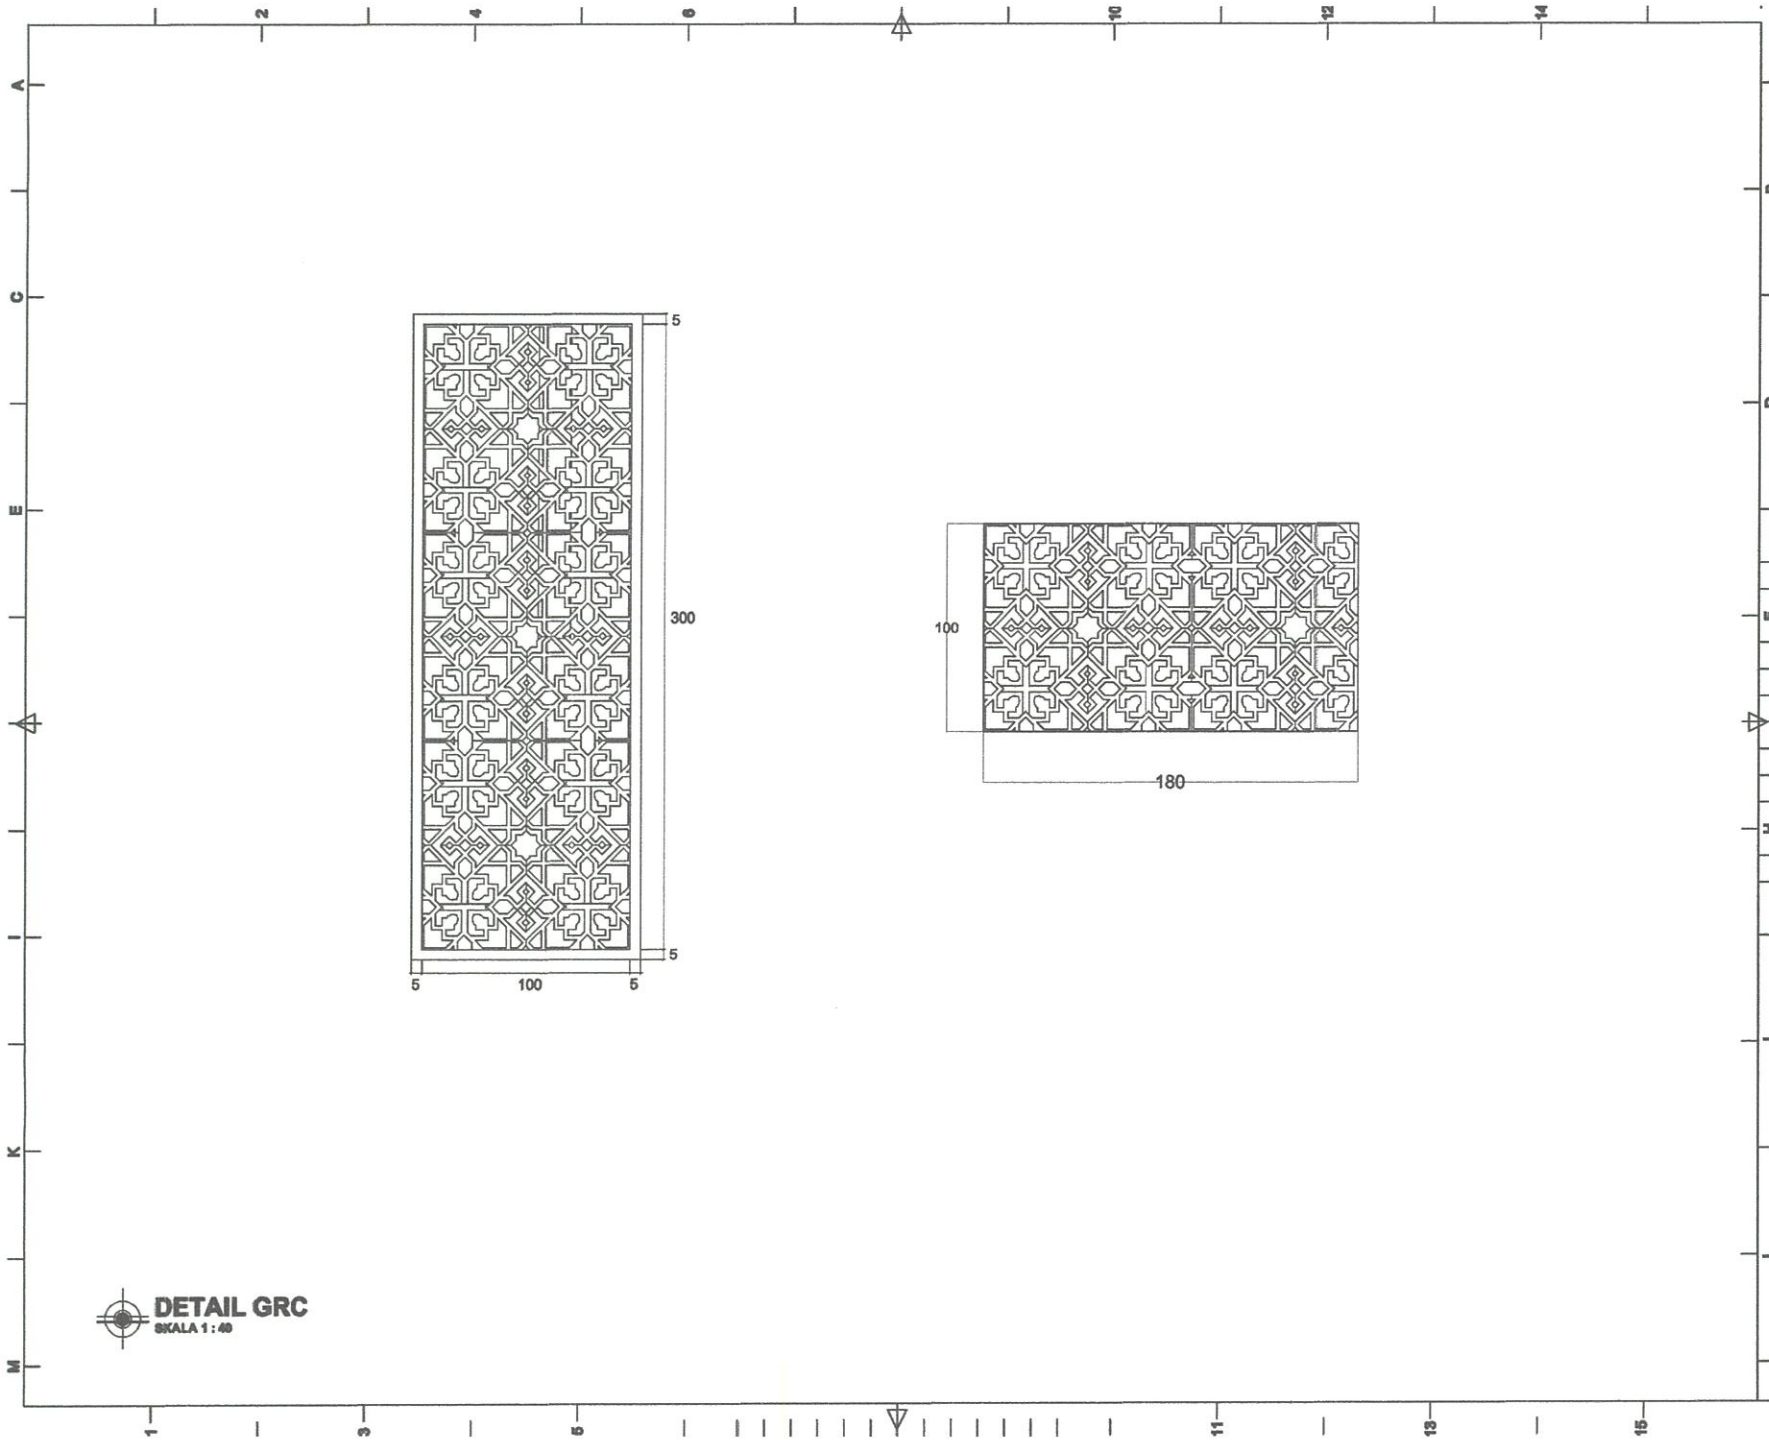

DETAIL GRC
SKALA 1 : 40

CATATAN		
RENCANA		
MASJID PONDOK PESANTREN DARUNNAJAH PUTRA		
STATUS TANAH	HAK MILIK	
BESTEMBO		
KELURAHAN	CEMPALANGI	
KECAMATAN	TEMPE	
PEMOHON		
YAYASAN PENDIDIKAN WAHDAH ISLAMIAH KAB. WAJO		
MENYETUJUI		
AYEM SUPRIONO KETUA YAYASAN		
MENGETAHUI		
MU. ILHAM ANUGRAH BAYU DIREKTUR UTAMA		
AHMAD ROSYID DIREKTUR UMUM		
DITELITI	NAMA	PARAF
ARSITEK	Muhammad Anwar Mub	
PERENCANA		
TEAM PERENCANA		TTD
ARSITEK	Muhammad Anwar Mub, ST	
ASISTEN	Ikhwan Muband, ST	
NAMA GAMBAR		SKALA
DETAIL GRC		
KODE	NO.LBR	JML.LBR
ARS	22	25