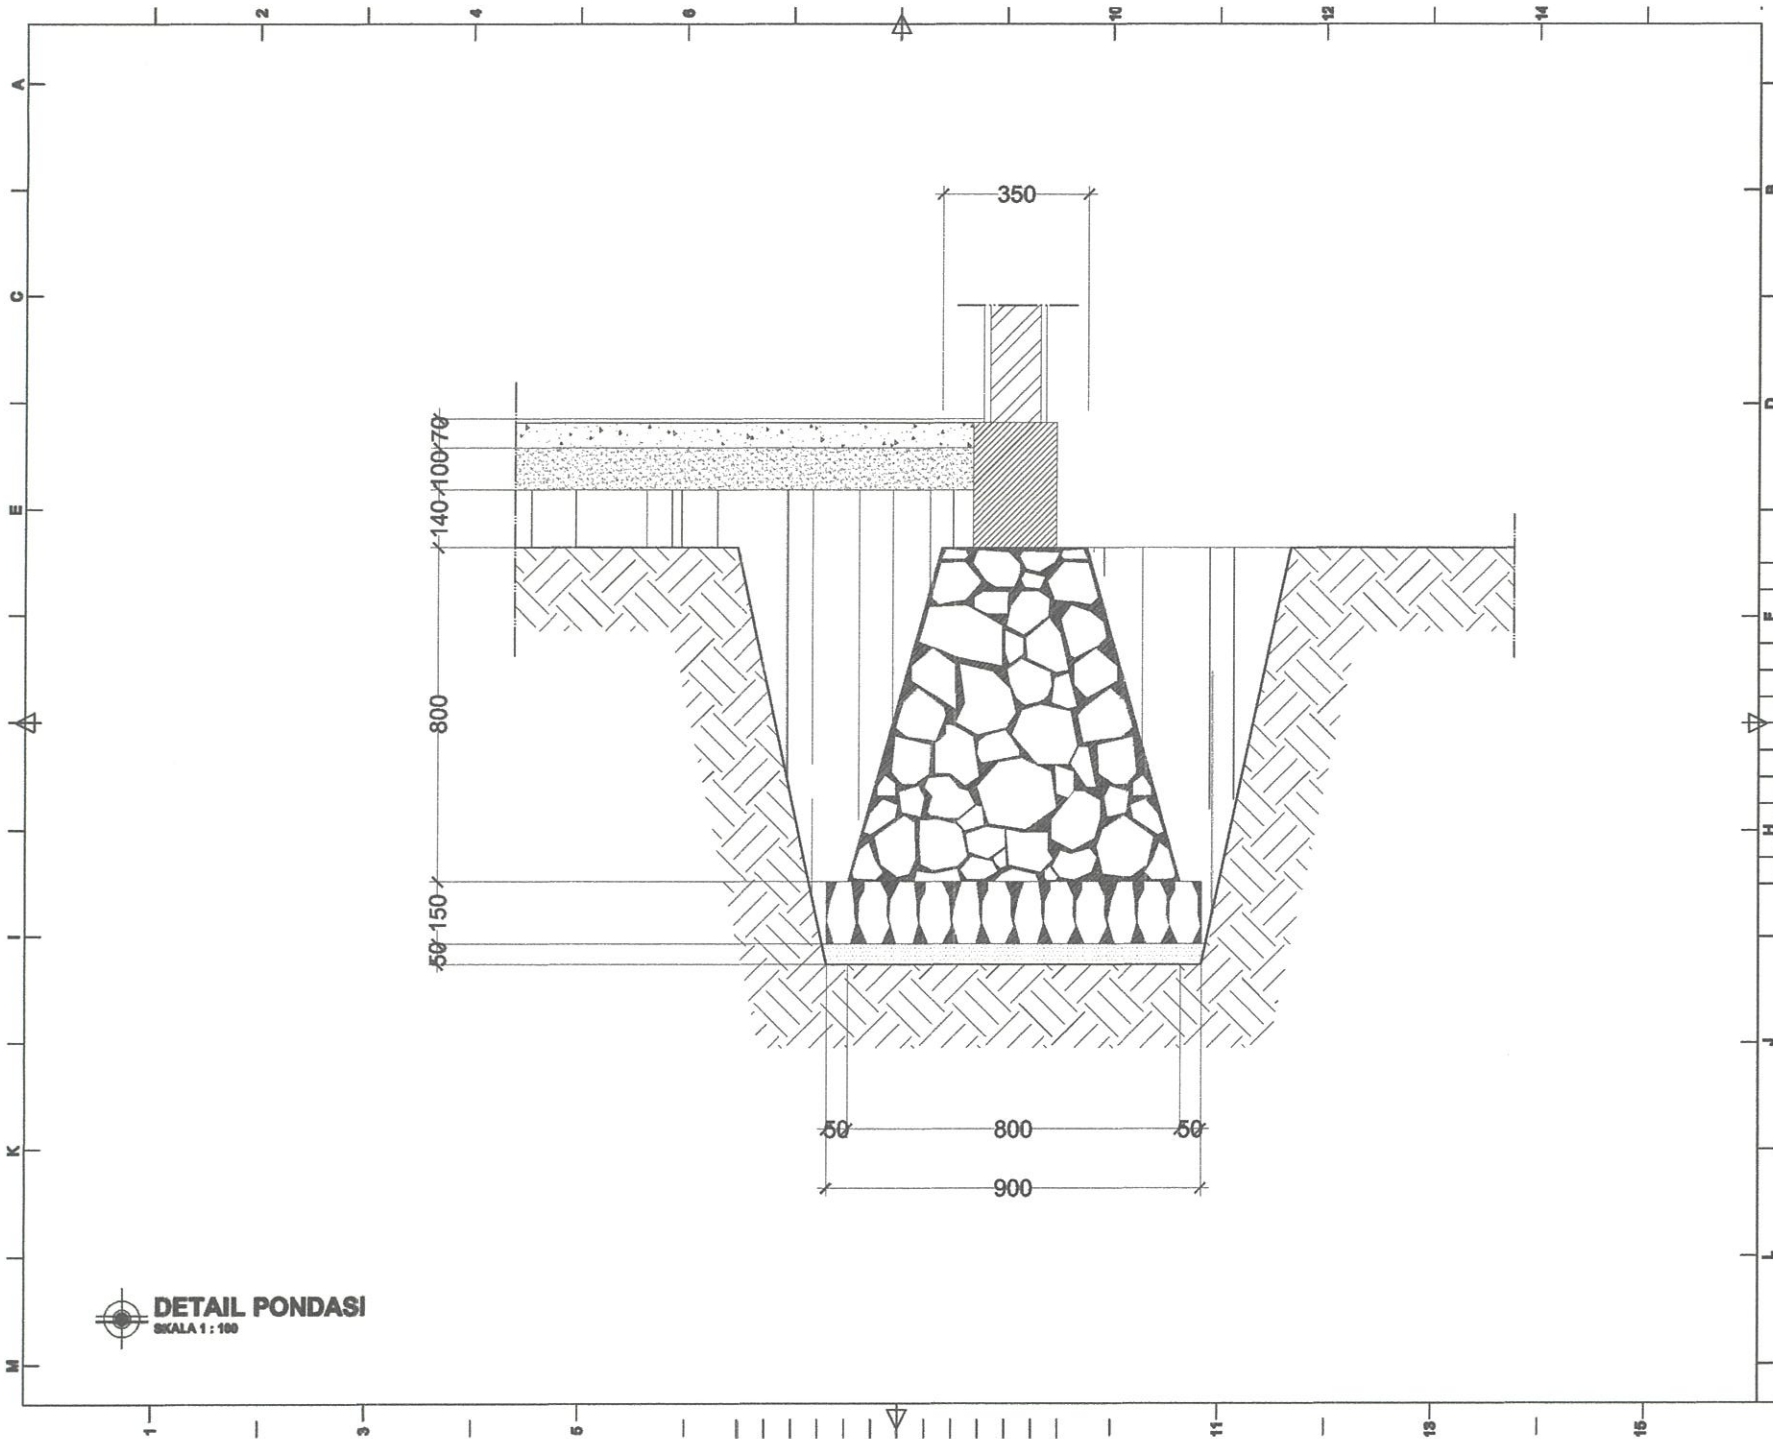

DETAIL PONDASI
SKALA 1 : 100

CATATAN		
RENCANA		
MASJID PONDOK PESANTREN DARUNNAJAH PUTRA		
STATUS TANAH	HAK MILIK	
BESTEMING		
KELURAHAN	CEMPALANGI	
KECAMATAN	TEMPE	
PEMOHON		
YAYASAN PENDIDIKAN WAHDAH ISLAMIAH KAB. WAJO		
MENYETUJUI		
AYEM SUPRIONO KETUA YAYASAN		
MENGETAHUI		
MUH. ILHAM ANUGRAH BAYU DIREKTUR UTAMA		
AHMAD ROSYID DIREKTUR UMUM		
DITELITI	NAMA	PARAF
ARSITEK	Moh. Anwar Hidi	
PERENCANA		
TEAM PERENCANA		TTD
ARSITEK	Moh. Rusly Alimuly, ST	
ARSITEN	Ikhwal Maruf, ST	
NAMA GAMBAR		SKALA
DETAIL PONDASI		
KODE	NOLBR	JMLLBR
STR	13	25