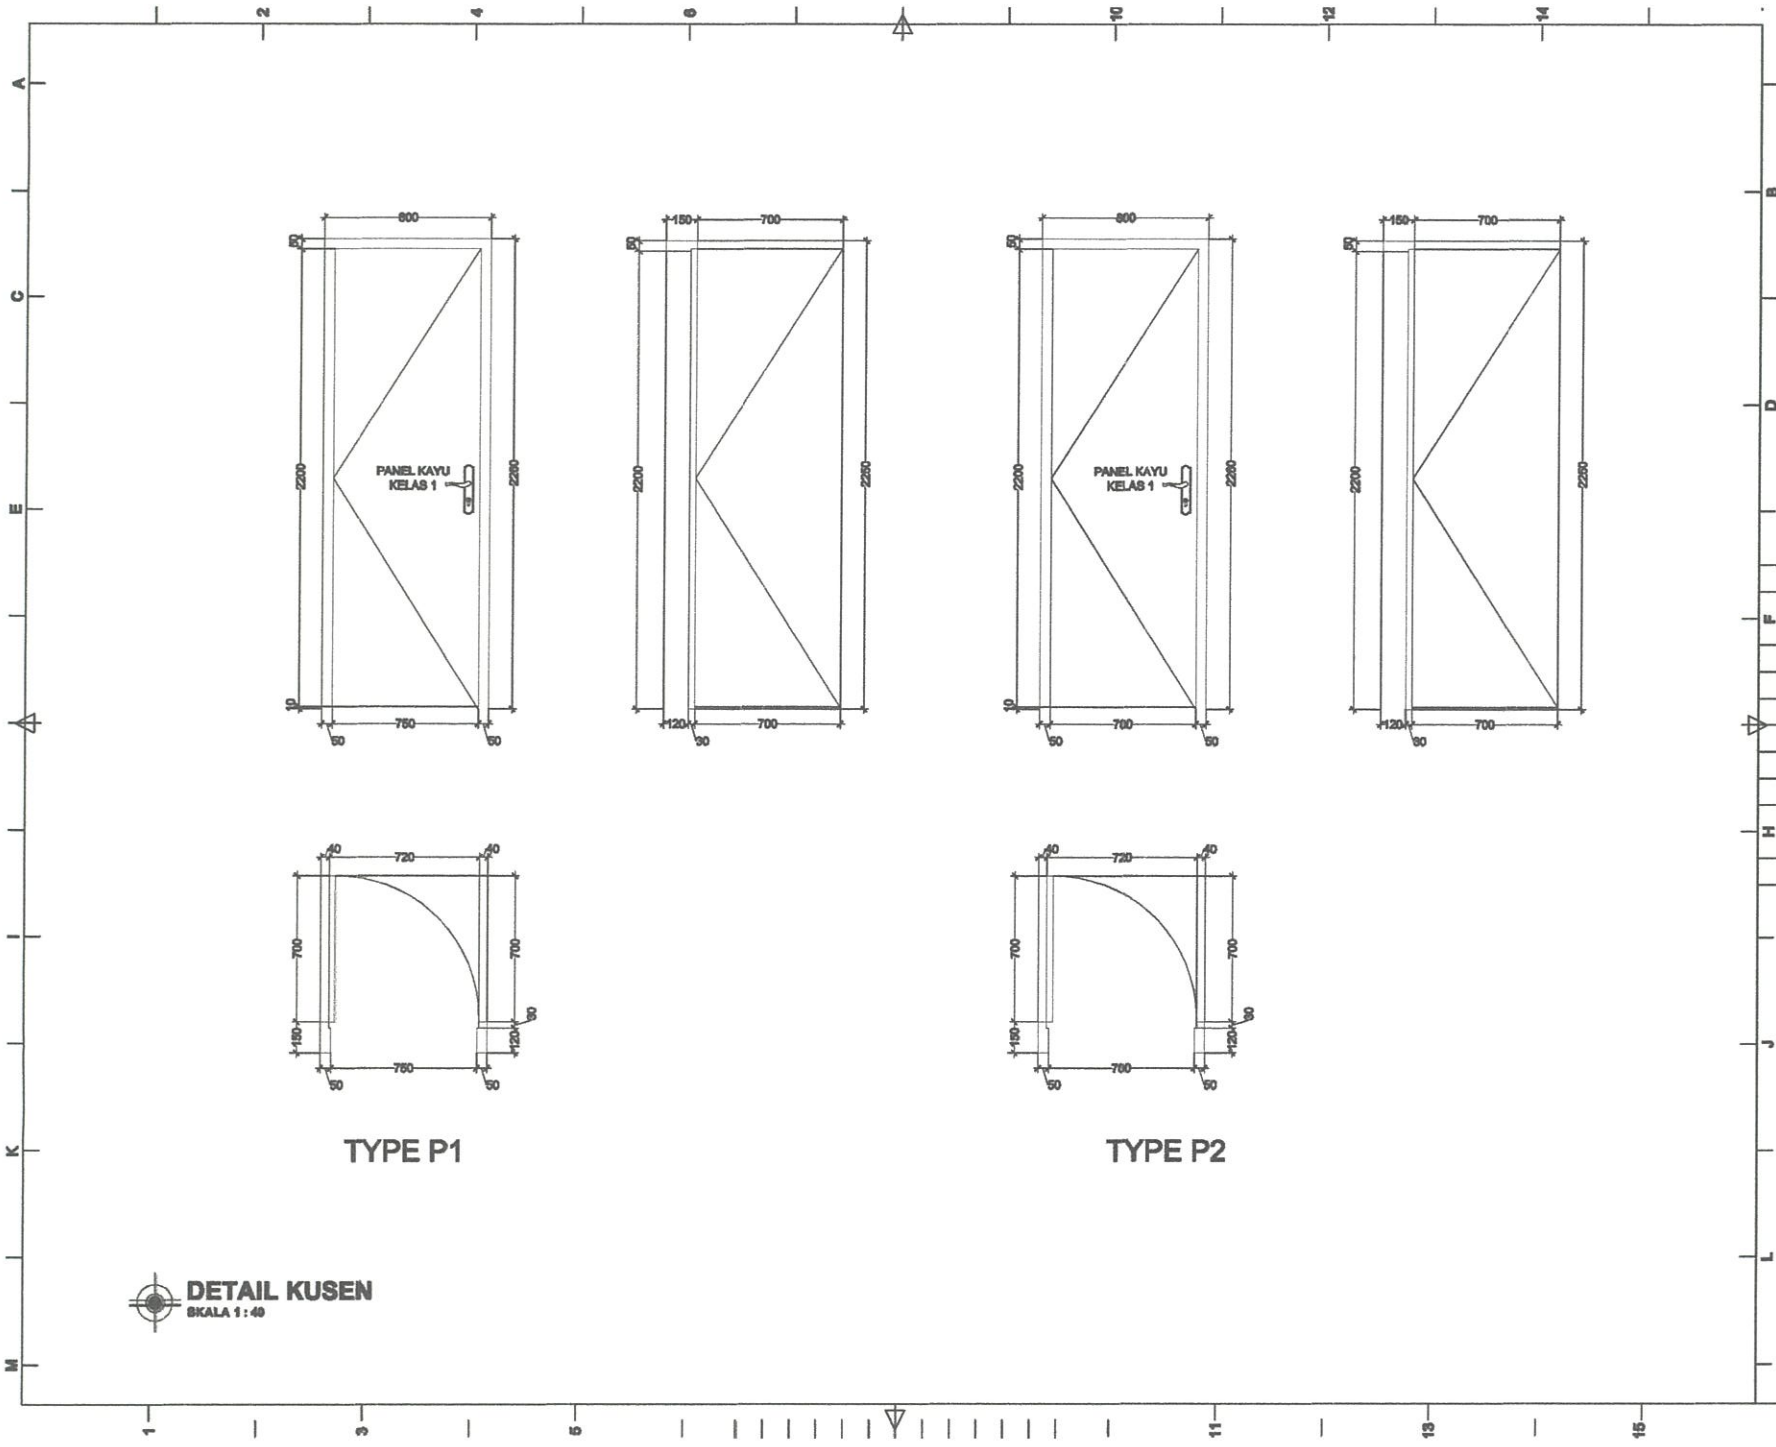

CATATAN		
RENCANA		
MASJID PONDOK PESANTREN DARUNNAJAH PUTRA		
STATUS TANAH	HAK MILIK	
BESTEMBO		
KELURAHAN	CEMPALANGI	
KEDAMATAN	TEMPE	
PEMOHON		
YAYASAN PENDIDIKAN WAHDAH ISLAMAYAH KAB. WAJO		
MENYETUJUI		
<u>AYEM SUPRIONO</u> KETUA YAYASAN		
MENGETAHUI		
MU. ILHAM ANUGRAH BAYU DIREKTUR UTAMA		
<u>AHMAD ROSYID</u> DIREKTUR UMUM		
DITELITI	NAMA	PARAF
ARSITEK	Moh. Anwaridin	
PERENCANA		
TEAM PERENCANA		TTD
ARSITEK	Moh. Rizki Alimuly, ST	
ASISTEN	Istihwal Mar'ud, ST	
NAMA GAMBAR		SKALA
DETAIL PINTU DAN JENDELA		
KODE	NO.LBR	JML.LBR
ARS	21	25