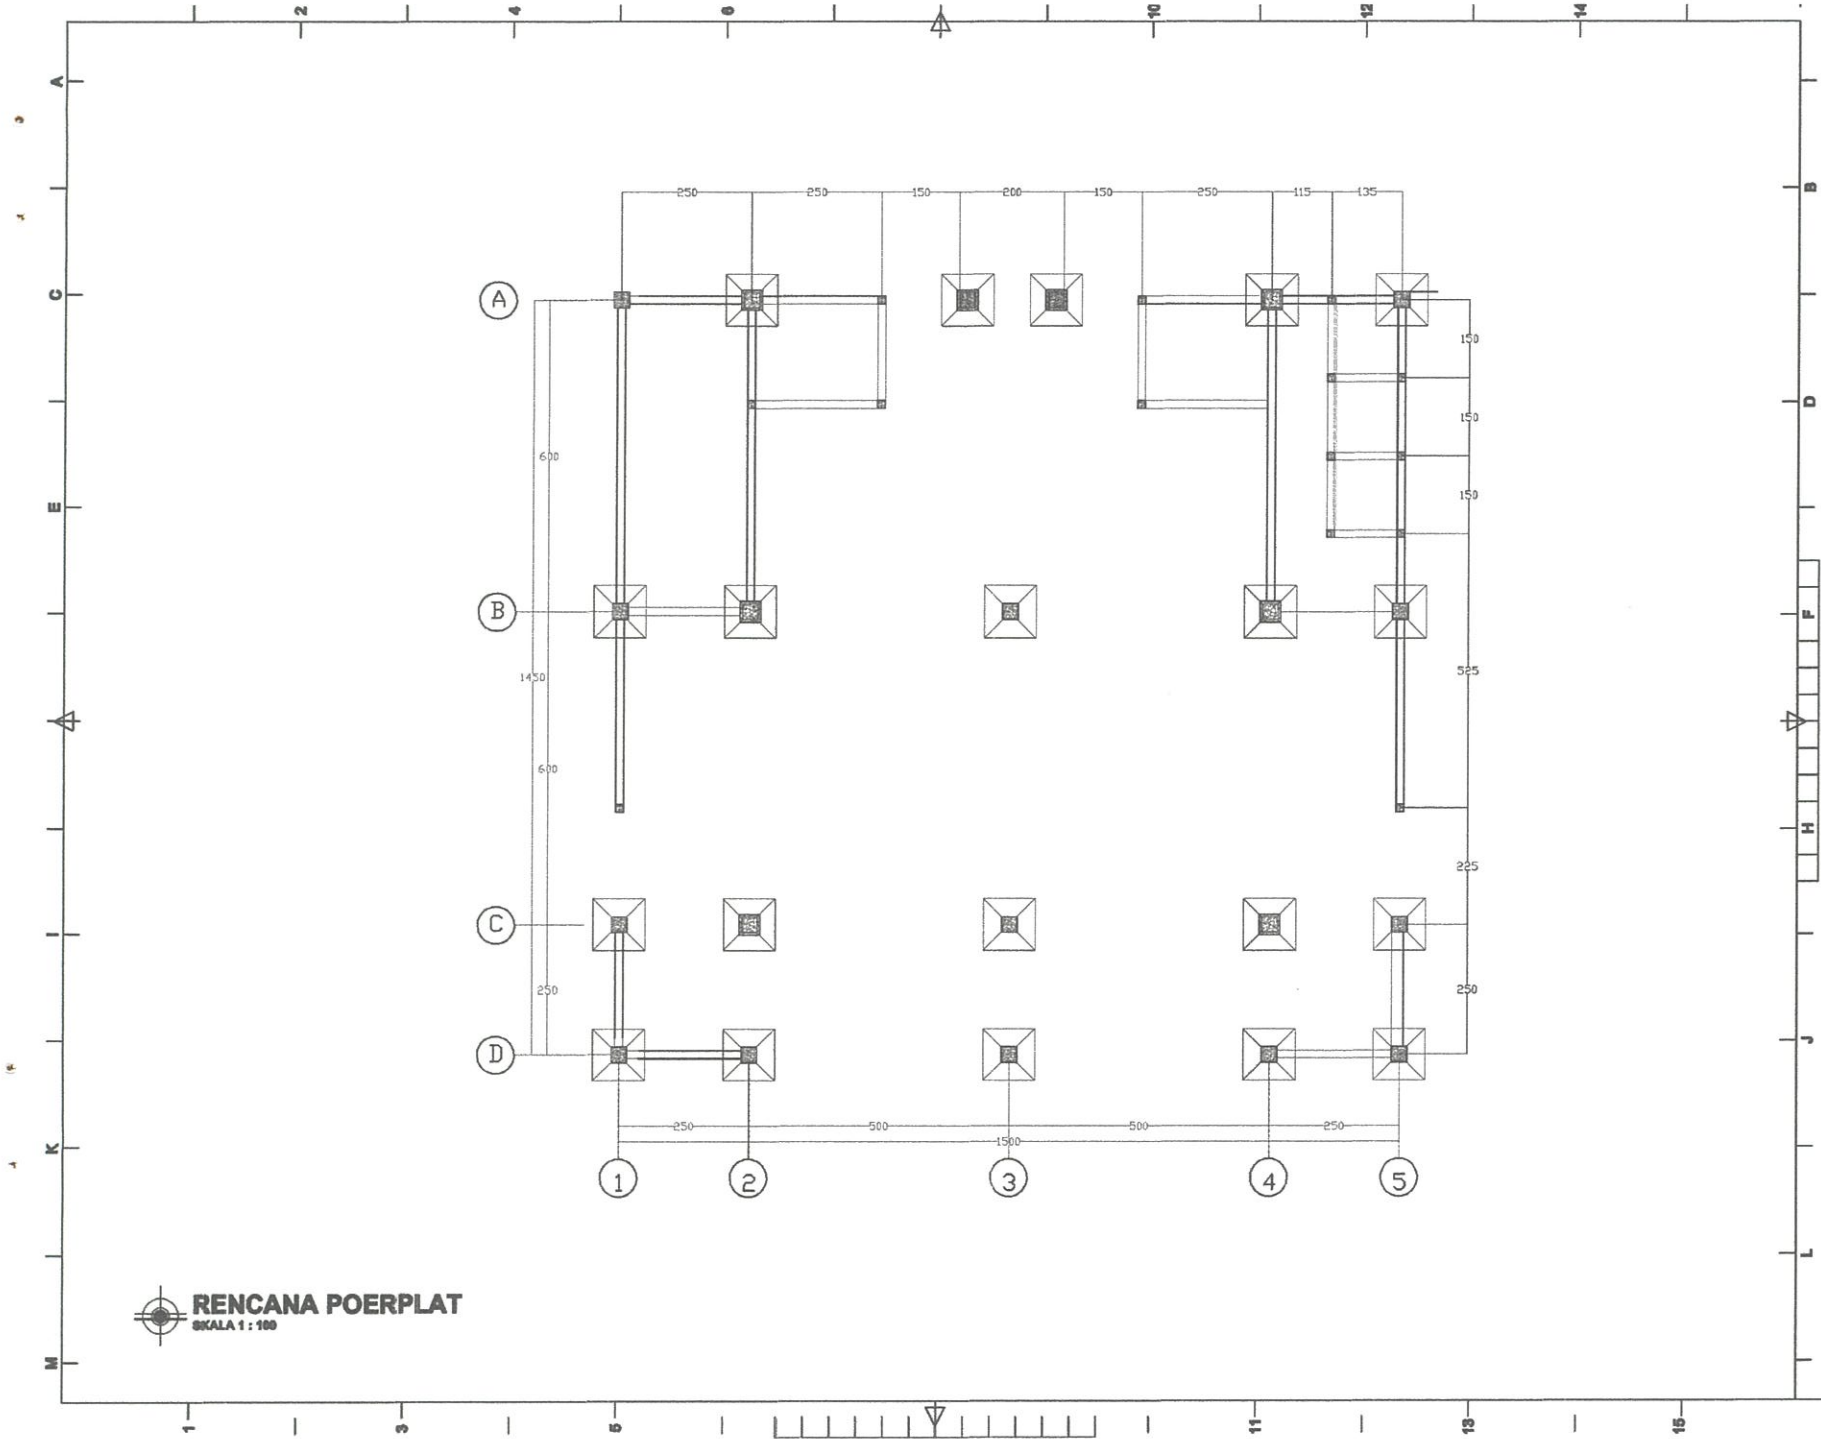

RENCANA POERPLAT
SKALA 1 : 100

CATATAN		
RENCANA		
MASJID PONDOK PEBANTREN DARUNNAJAH PUTRA		
STATUS TANAH	HAK MILIK	
RESTEMING		
KELURAHAN	CEMPALANGI	
KECAMATAN	TEMPE	
PEMOHON		
YAYASAN PENDIDIKAN WAHDAH ISLAMIAH KAB. WAJO		
MENYETUJUI		
<u>AYEM SUPRIONO</u> KETUA YAYASAN		
MENGETAHUI		
MUH. ILHAM ANUGRAH BAYU DIREKTUR UTAMA		
AHMAD ROSYID DIREKTUR UMUM		
DITELITI	NAMA	PARAF
ARSITEK	Muh. Anwar Mita	
PERENCANA		
TEAM PERENCANA		TTD
ARSITEK	Muh. Ruddy Alimuly, ST	
AMBITEN	Ikhwal Ma'ruf, ST	
NAMA GAMBAR		SKALA
RENCANA		
KODE	NOLBR	JMLLBR
STR	10	25