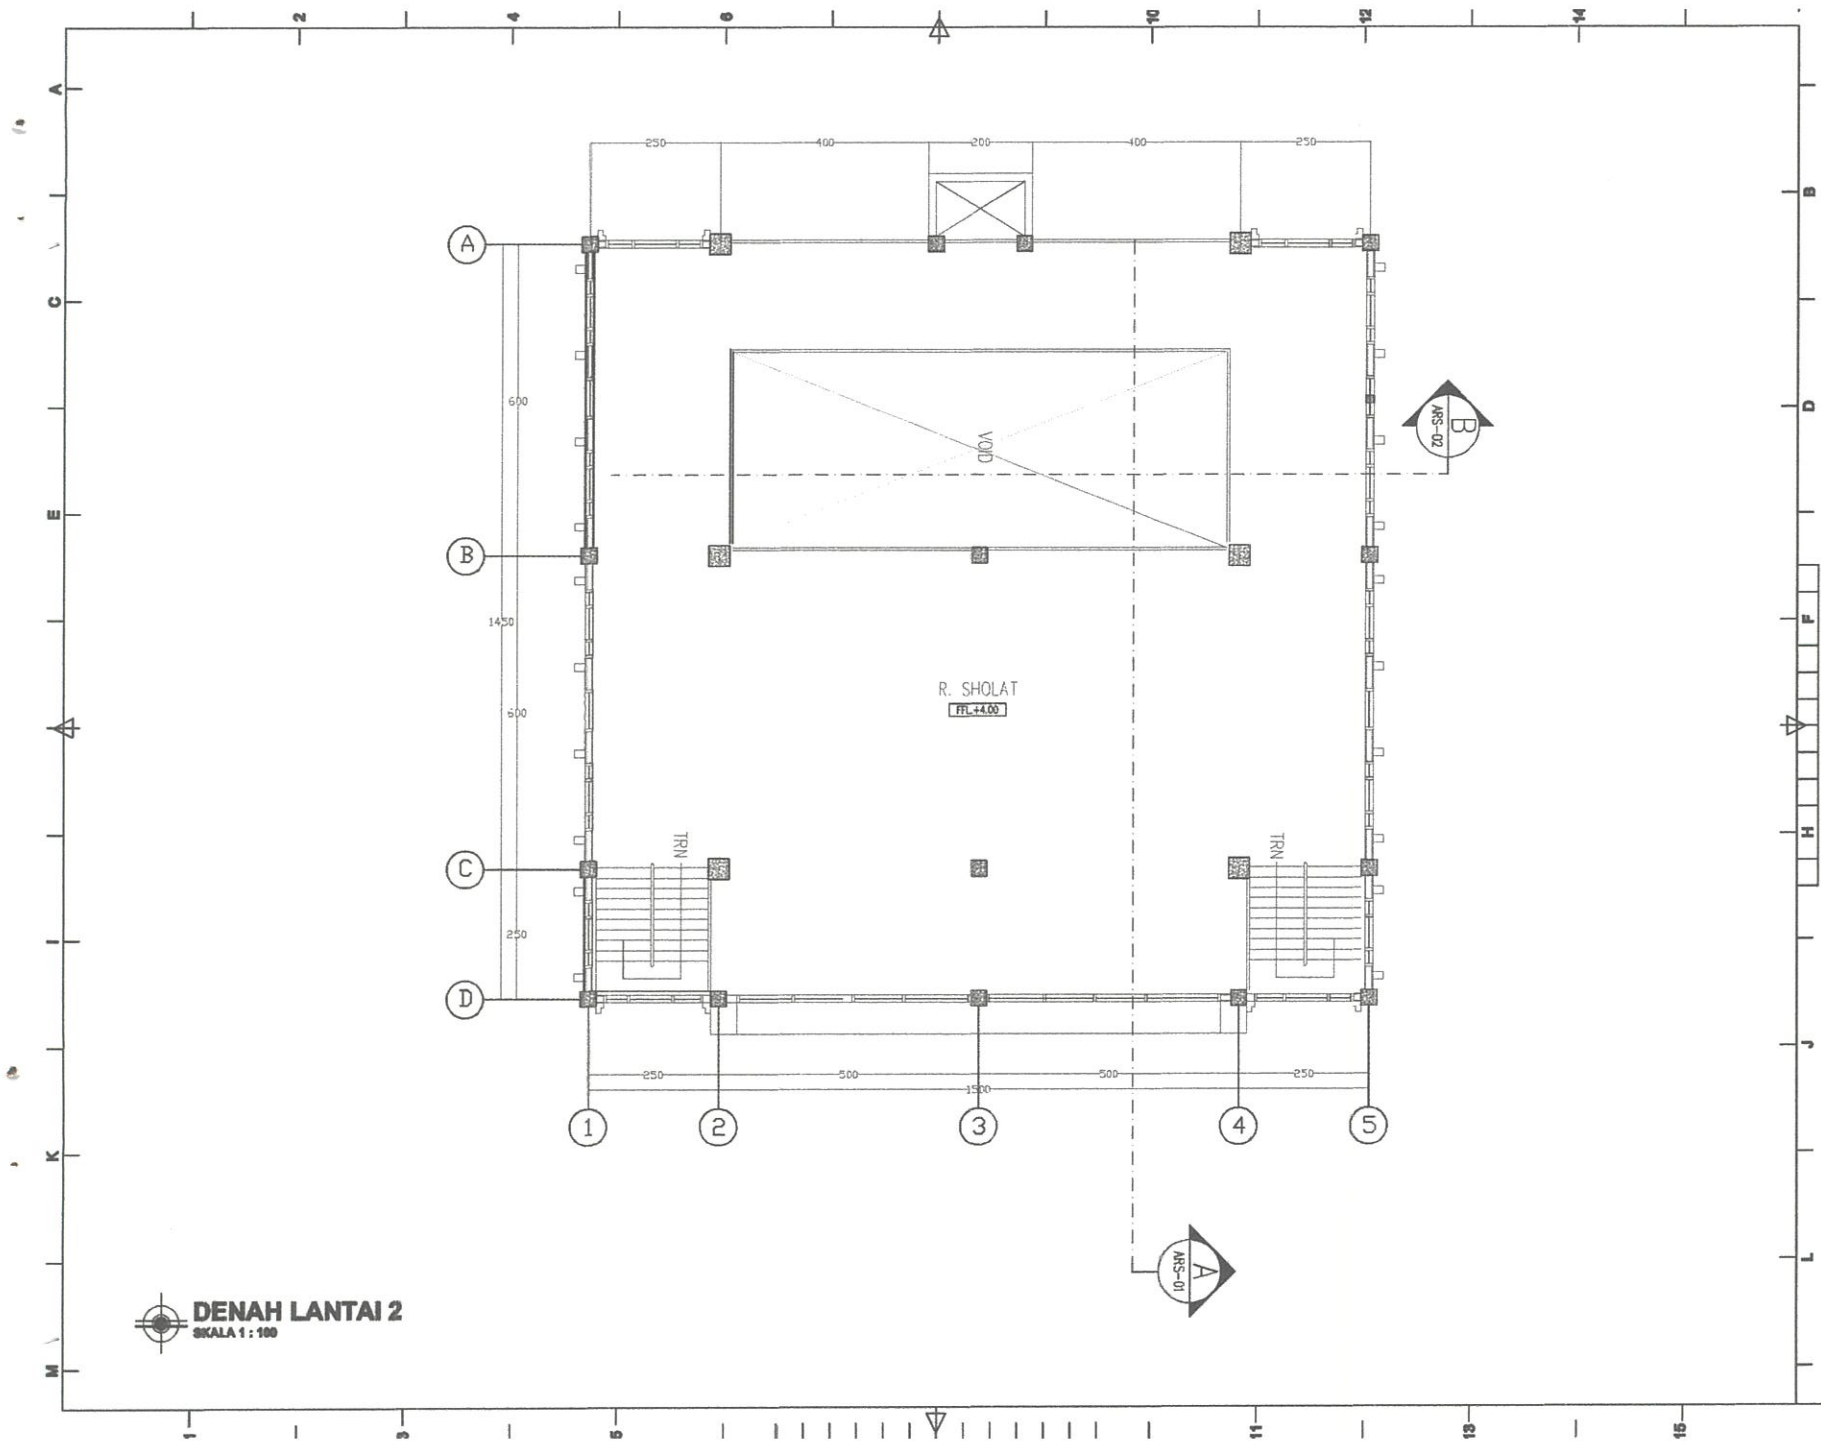

GAMBAR KERJA

MASJID

PONDOK PESANTREN DARUNNAJAH PUTRA
YAYASAN PENDIDIKAN WAHDAH ISLAMIYAH WAJO

DENAH LANTAI 1
SKALA 1 : 100

CATATAN		
RENCANA		
MASJID PONDOK PESANTREN DARUNNAJAH PUTRA		
STATUS TANAH	HAK MILIK	
BESTEMING		
KELURAHAN	CEMPALANGI	
KECAMKATAN	TEMPE	
PEMOHON		
YAYASAN PENDIDIKAN WAHDAH ISLAMAYAH KAB. WAJO		
MENYETUJUI		
AYEM SUPRONO KETUA YAYASAN		
MENGETAHUI		
MU. ILHAM ANUGRAH BAYU DIREKTUR UTAMA		
AHMAD ROSYID DIREKTUR UMUM		
DITELITI	NAMA	PAPAN
ARSITEK	Moch. Anasrillah	
PERENCANA		
TEAM PERENCANA		TTD
ARSITEK	Moch. Rusly Alhady, ST	
ASISTEN	Rohad Maruf, ST	
NAMA GAMBAR		SKALA
DENAH		1:100
KODE	NOLBR	JML_LBR
ARS	01	25