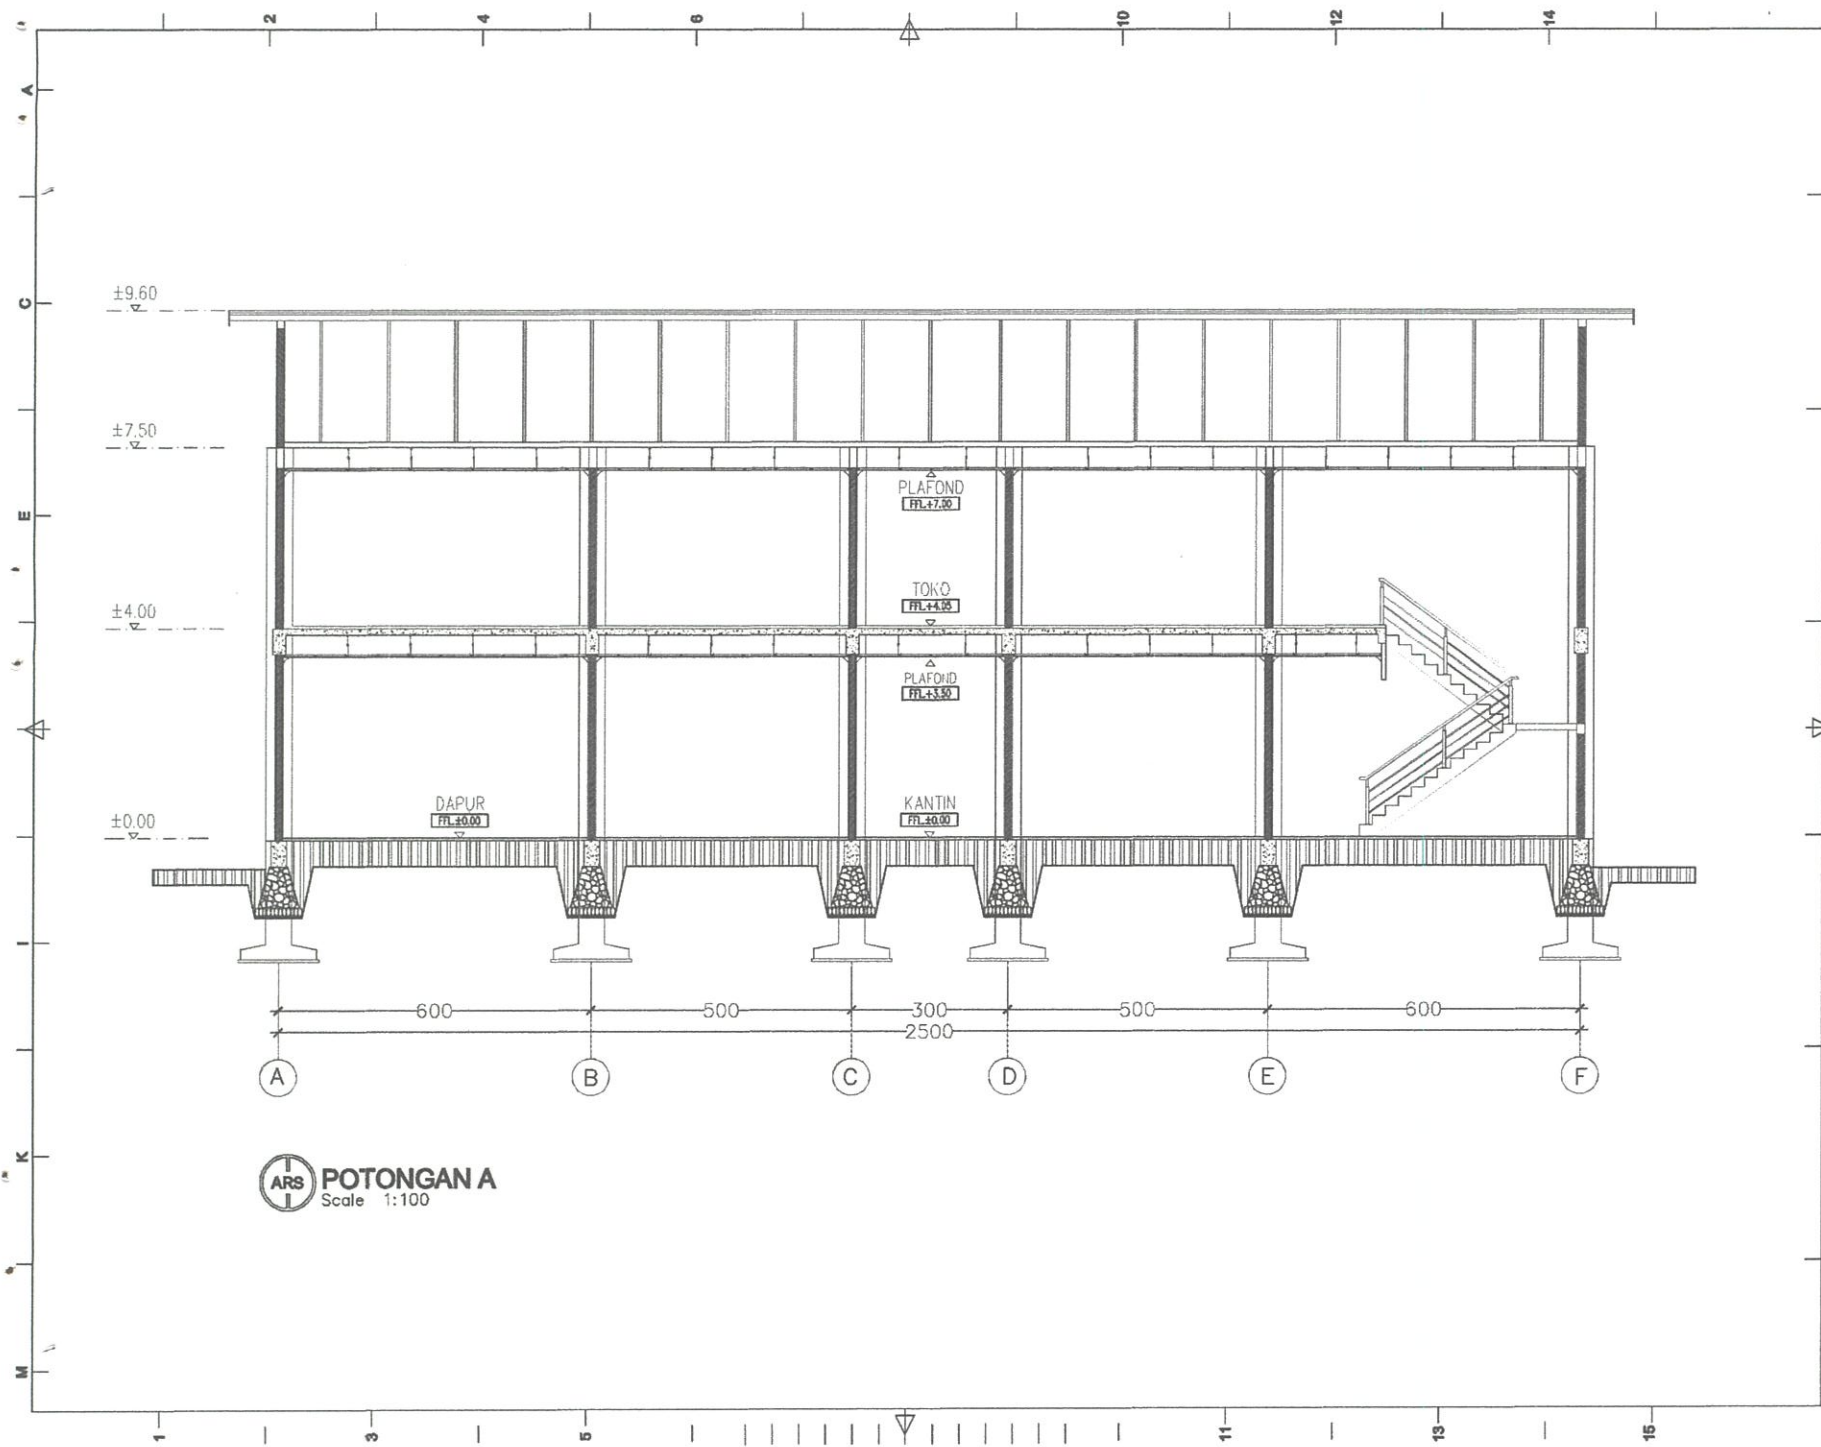

ARS DENAH KANTIN LT 2
Scale 1:100

CATATAN		
RENCANA		
KANTIN & TOKO PONDOK PESANTREN DARUNNAJAH PUTRA		
STATUS TANAH	HAK MILIK	
BESTEMING		
KELURAHAN	CEMPALANGI	
KIDAMATAN	TEMPE	
PEMOHON		
YAYASAN PENDIDIKAN WAHDAH ISLAMIAH KAB. WAJO		
MENYETUJUI		
AYEM SUPRIONO KETUA YAYASAN		
MENGETAHUI		
MUH. ILHAM ANUGRAH BAYU DIREKTUR UTAMA		
AHMAD ROSYID DIREKTUR UMUM		
DITELITI	NAMA	PARAF
ARSITEK	Moch. Anwar Idris	<i>[Signature]</i>
PERENCANA		
TEAM PERENCANA		TTD
ARSITEK	Moch. Rusly Alimuly, ST	<i>[Signature]</i>
ASISTEN	Rohani Maruf, ST	<i>[Signature]</i>
NAMA GAMBAR		SKALA
DENAH LT 2		1:100
KODE	NOLBR	JMLLBR
ARS	2	20