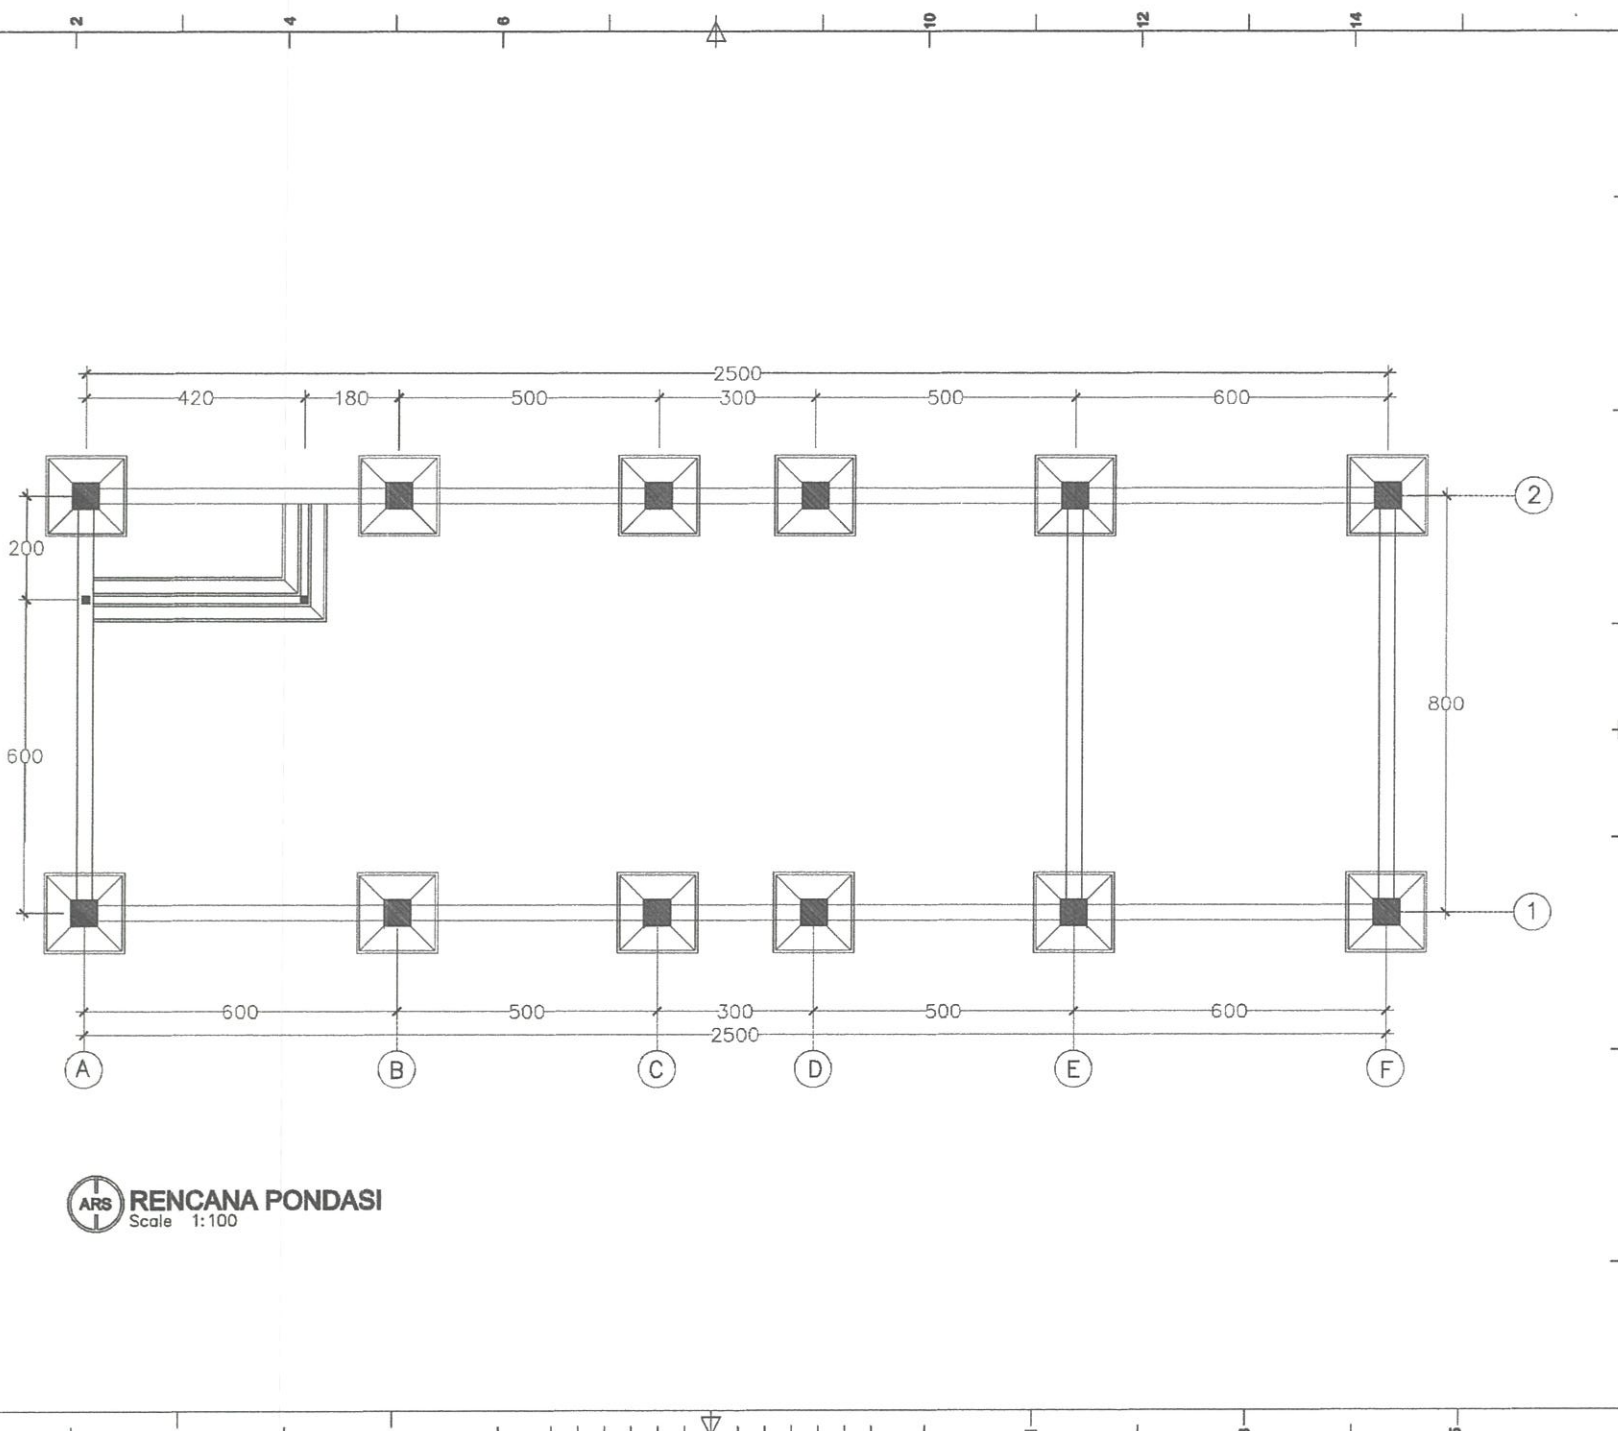

CATATAN		
RENCANA		
KANTIN & TOKO PONDOK PESANTREN DARUNNAJAH PUTRA		
STATUS TANAH	HAK MILIK	
BESTEMING		
KELURAHAN	CEMPALANGI	
KECAMATAN	TEMPE	
PEMOHON		
YAYASAN PENDIDIKAN WAHDAH ISLAMIYAH KAB. WAJO		
MENYETUJUI		
AYEM SUPRIONO KETUA YAYASAN		
MENGETAHUI		
MUH. ILHAM ANUGRAH BAYU DIREKTUR UTAMA		
AHMAD ROSYID DIREKTUR UMUM		
DITELITI	NAMA	MARAF
ARSITEK	Mosh. Anwar Siddi	
PERENCANA		
TEAM PERENCANA		TTD
ARSITEK	Mosh. Rasyid Alhamdy, ST	
ASISTEN	Rohbat Mar'uf, ST	
NAMA GAMBAR		SKALA
RENCANA PONDASI		1:100
KODE	NO.LBR	JML.LBR
STR	9	20