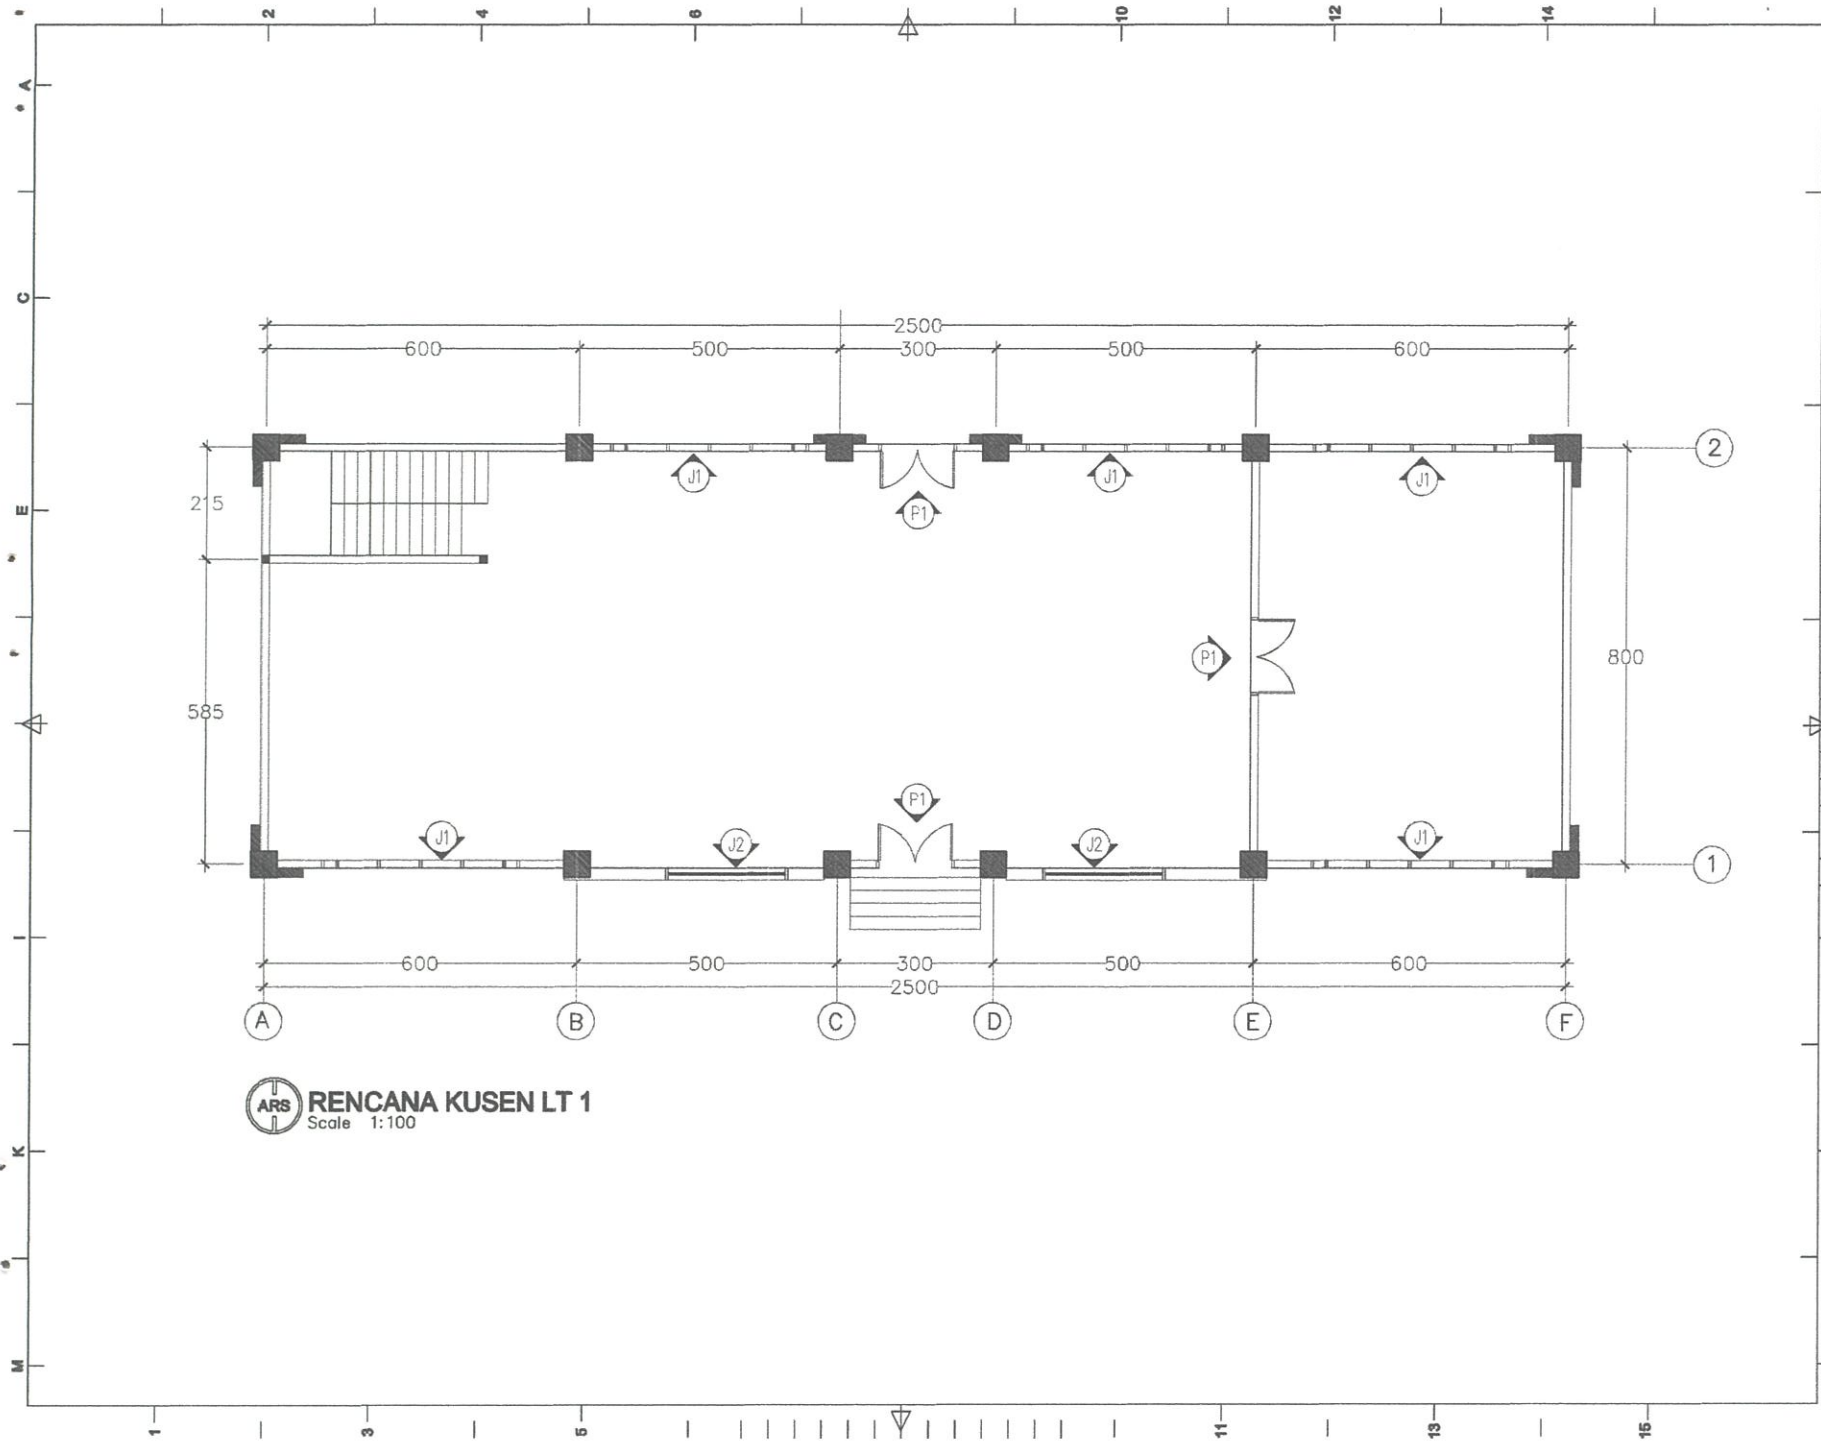

SLOOF

BALOK B1

KOLOM

RB1

RB2

BALOK B2

ARS **DETAIL STRUKTUR**
Scale 1:20

CATATAN		
RENCANA		
KANTIN & TOKO PONDOK PESANTREN DARUNNAJAH PUTRA		
STATUS TANAH	HAK MILIK	
BESTEMING		
KELURAHAN	CEMPALANGI	
KEDAMATAN	TEMPE	
PEMOHON		
YAYASAN PENDIDIKAN WAHDAH ISLAMIAJAH KAB. WAJO		
MENYETUJUI		
AYEM SUPRIONO KETUA YAYASAN		
MENGETAHUI		
MUH. ILHAM ANUGRAH BAYU DIREKTUR UTAMA		
AHMAD ROSYID DIREKTUR UMUM		
DITELITI	NAMA	PARAF
ARSITEK	Moch. Anwar Siddiqi	
PERENCANA		
TEAM PERENCANA		TTD
ARSITEK	Moch. Rasydy Alfaridy, ST	
ASISTEN	Bibbal Maruf, ST	
NAMA GAMBAR		SKALA
DETAIL STRUKTUR		1:20
KODE	NO.LBR	JML.LBR
STR	12	20