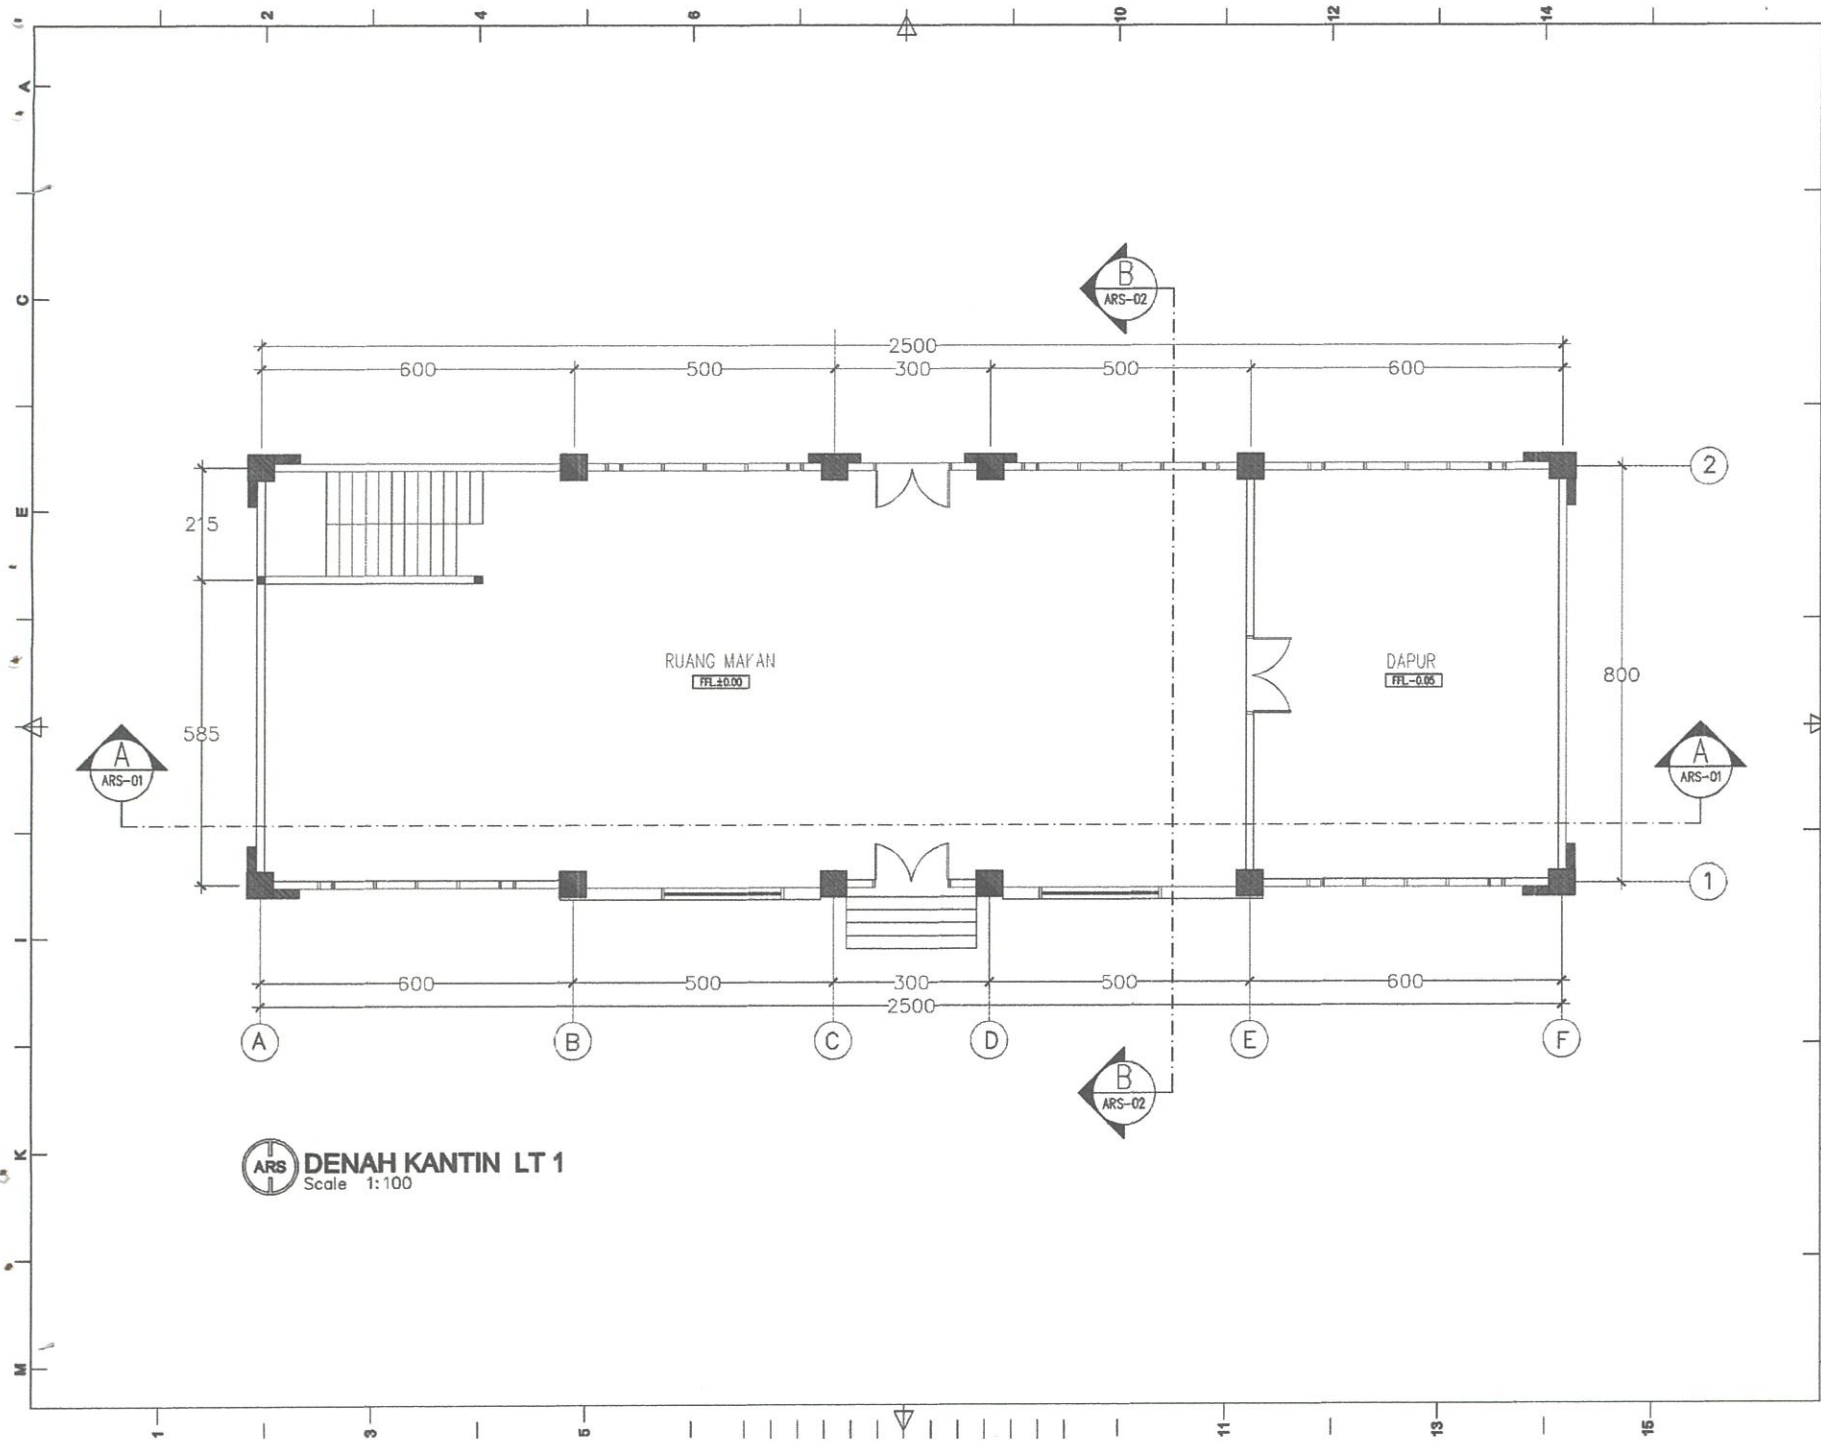

CATATAN		
RENCANA		
KANTIN & TOKO PONDOK PESANTREN DARUNNAJAH PUTRA		
STATUS TANAH	HAK MILIK	
BESTEMING		
KELURAHAN	CEMPALANGI	
KEDAMATAN	TEMPE	
PEMOHON		
YAYASAN PENDIDIKAN WAHDAH ISLAMIAH KAB. WAJO		
MENYETUJUI		
AYEM SUPRIONO KETUA YAYASAN		
MENGETAHUI		
MUH. ILHAM ANUGRAH BAYU DIREKTUR UTAMA		
AHMAD ROSYID DIREKTUR UMUM		
DITELITI	NAMA	PARAF
ARSITEK	Moch. Anwar Siddi	<i>[Signature]</i>
PERENCANA		
TEAM PERENCANA		TTD
ARSITEK	Moch. Rizky Alfaridy, ST	<i>[Signature]</i>
ASISTEN	Ikhbal Ma'rif, ST	<i>[Signature]</i>
NAMA GAMBAR		SKALA
DENAH LT 1		1:100
KODE	NO.LBR	JML.LBR
ARS	1	20