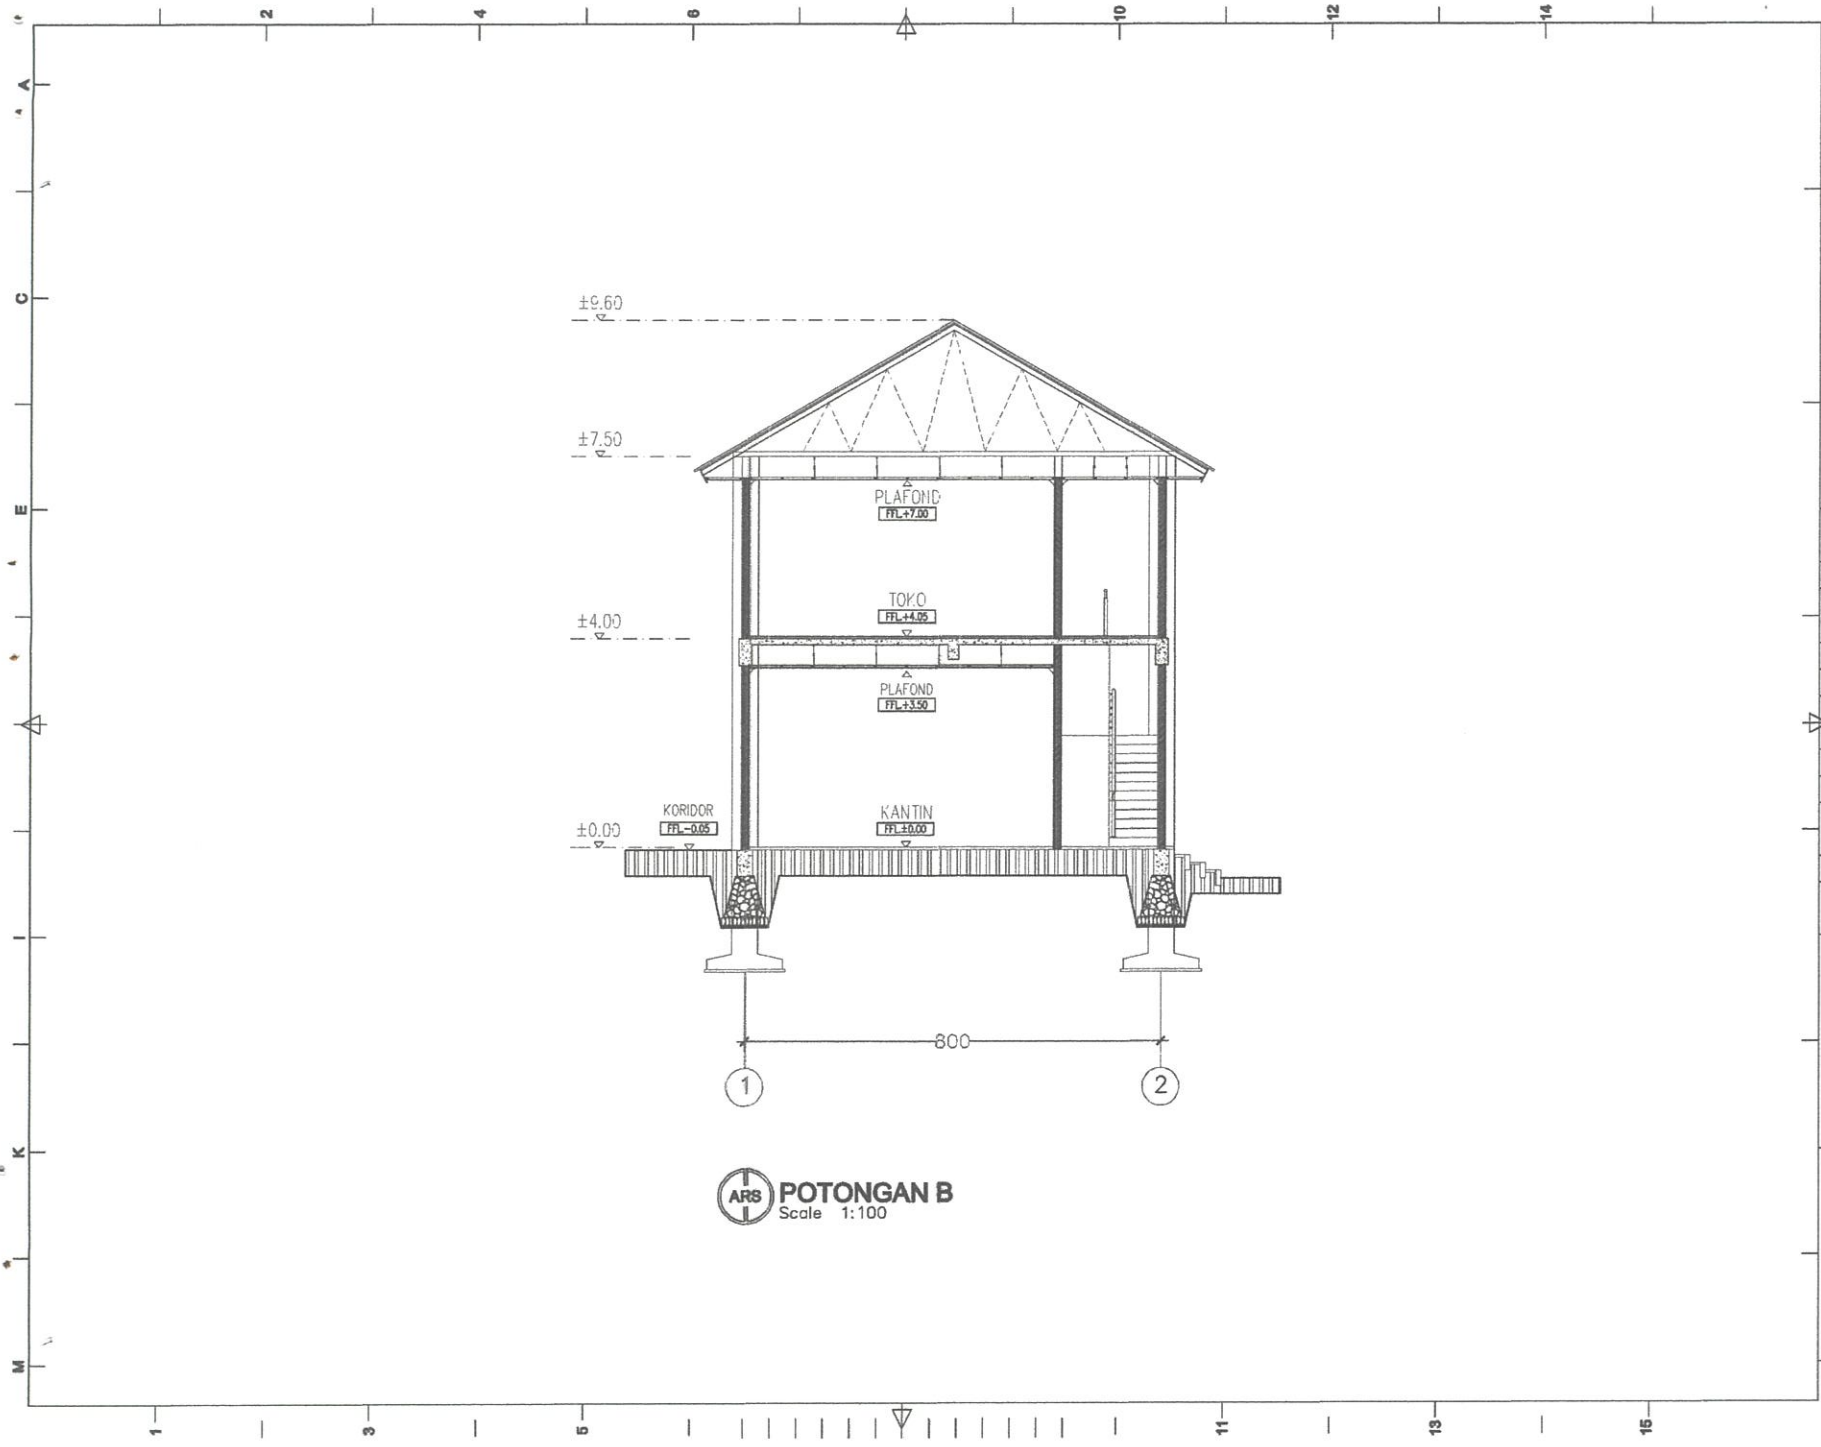

ARS POTONGAN B
Scale 1:100

CATATAN		
RENCANA		
KANTIN & TOKO PONDOK PESANTREN DARUNNAJAH PUTRA		
STATUS TANAH	HAK MILIK	
BESTEMING		
KELURAHAN	CEMPALANGI	
KECAMATAN	TEMPE	
PEMOHON		
YAYASAN PENDIDIKAN WAHDAH ISLAMIAH KAB. WAJO		
MENYETUJUI		
AYEM SUPRIONO KETUA YAYASAN		
MENGETAHUI		
MUH. ILHAM ANUGRAH BAYU DIREKTUR UTAMA		
AHMAD ROSYID DIREKTUR UMUM		
DITELITI	NAMA	PARAF
ARSITEK	Muhs. Ameri Mds	
PERENCANA		
TEAM PERENCANA		TTD
ARSITEK	Muhs. Rasydy Alhandy ST	
ASISTEN	Ribhal Maruf, ST	
NAMA GAMBAR		SKALA
POTONGAN B		1:100
KODE	NO.LBR	JML.LBR
STR	4	20