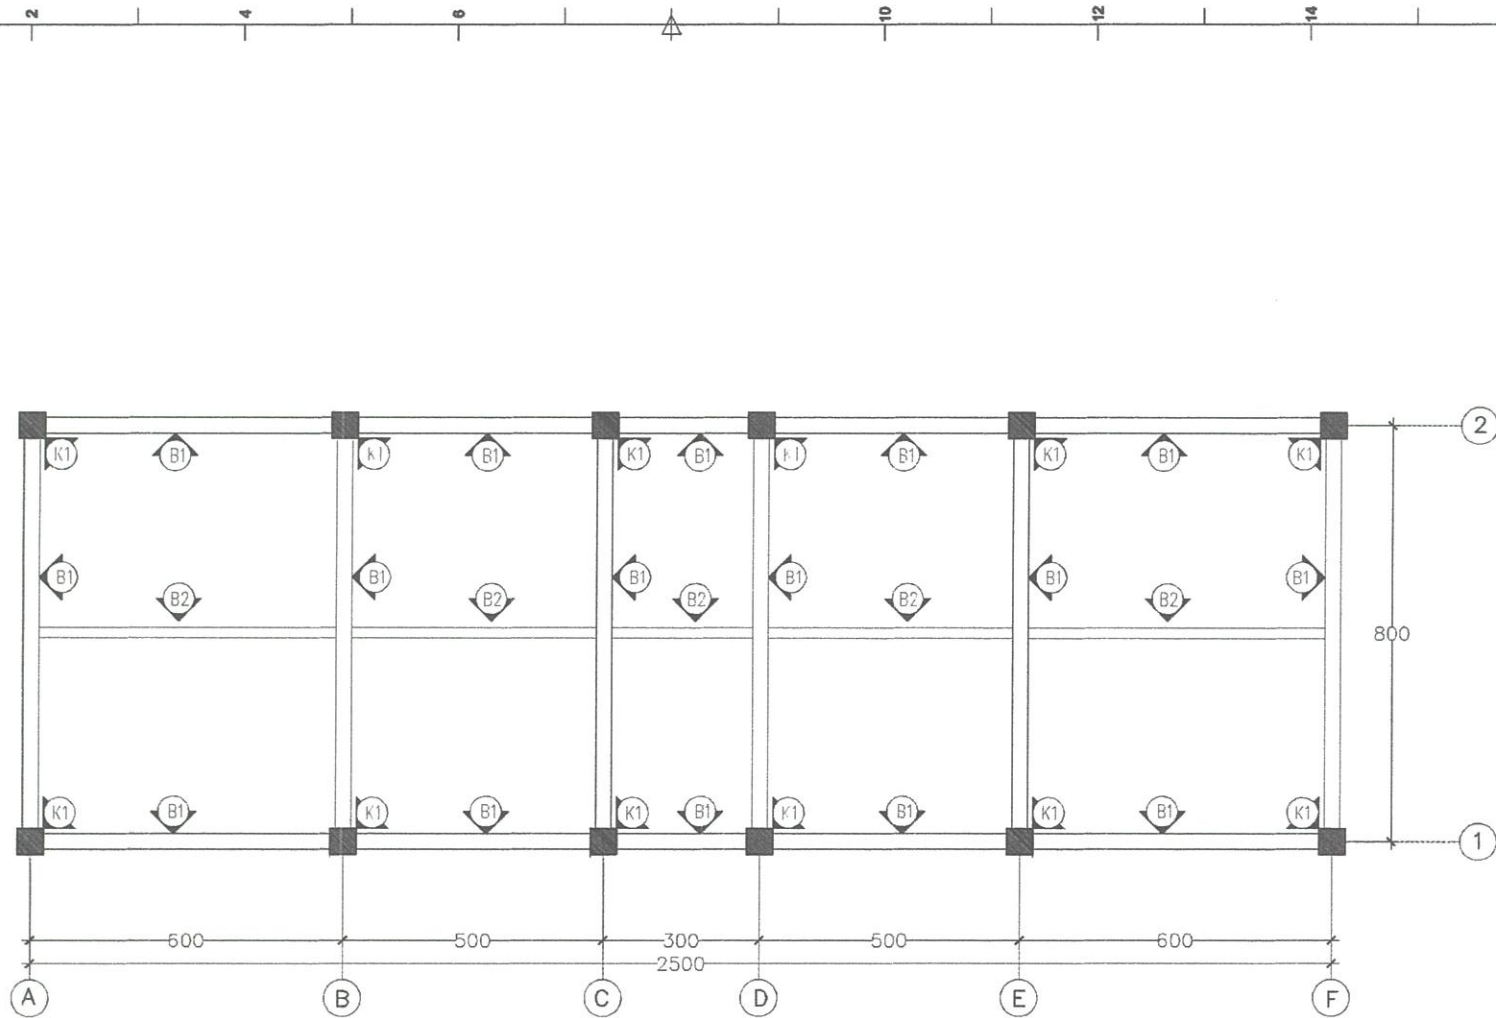

RENCANA KOLOM BALOK +4.00
Scale 1:100

CATATAN		
RENCANA		
KANTIN & TOKO PONDOK PESANTREN DARUNNAJAH PUTRA		
STATUS TANAH	HAK MILIK	
BESTEMING		
KELURAHAN	CEMPALANGI	
KEDAMATAN	TEMPE	
PEMOHON		
YAYASAN PENDIDIKAN WAHDAH ISLAMIAH KAB. WAJO		
MENYETUJUI		
AYEM SUPRIONO KETUA YAYASAN		
MENGETAHUI		
MUH. ILHAM ANUGRAH BAYU DIREKTUR UTAMA		
AHMAD ROSYID DIREKTUR UMUM		
DITELITI	NAMA	TARAF
ARSITEK	Moch. Anwar Idris	<i>[Signature]</i>
PERENCANA		
TEAM PERENCANA		TTD
ARSITEK	Moch. Rosly Alfaridy, ST	<i>[Signature]</i>
ASISTEN	Ibbad Maruf, ST	<i>[Signature]</i>
NAMA GAMBAR		SKALA
RENCANA KOLOM BALOK LT 1		1:100
KODE	NOLBR	JMLLBR
STR	10	20