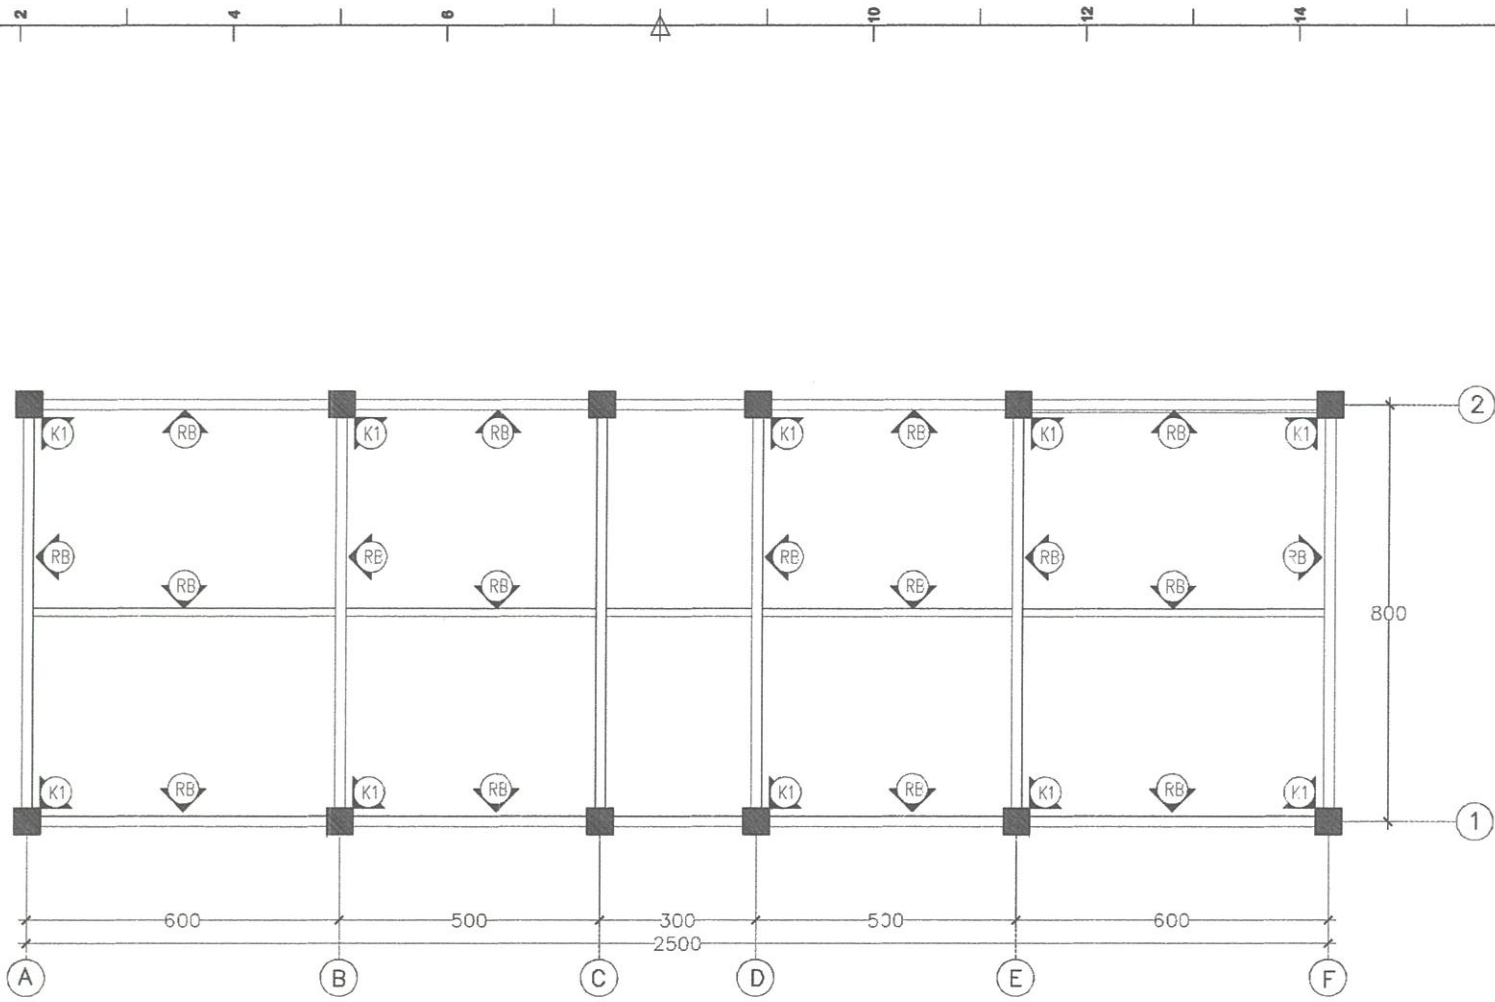

ARS RENCANA RINGBALOK +7.50
Scale 1:100

CATATAN		
RENCANA		
KANTIN & TOKO PONDOK PESANTREN DARUNNAJAH PUTRA		
STATUS TANAH	HAK MILIK	
BESTEMING		
KELURAHAN	CEMPALANGI	
KEDAMATAN	TEMPE	
PEMOHON		
YAYASAN PENDIDIKAN WAHDAH ISLAMIAJAH KAB. WAJO		
MENYETUJUI		
AYEM SUPRONO KETUA YAYASAN		
MENGETAHUI		
MUH. ILHAM ANUGRAH BAYU DIREKTUR UTAMA		
AHMAD ROSYID DIREKTUR UMUM		
DITELITI	NAMA	MARAF
ARSITEK	Muhammad Anwar Idris	
PERENCANA		
TEAM PERENCANA		TTD
ARSITEK	Muhammad, Rusliy Alhady, ST	
ASISTEN	Bibit Maruf, ST	
NAMA GAMBAR		SKALA
RENCANA KOLOM BALOK LT 2		1:100
KODE	NO.LBR	JML.LBR
STR	11	20