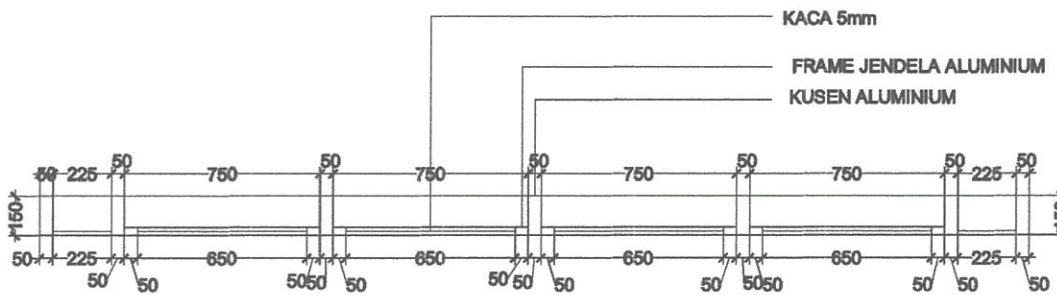

ARS DET KUSEN J1
Scale 1:20

CATATAN		
RENCANA		
KANTIN & TOKO PONDOK PESANTREN DARUNNAJAH PUTRA		
STATUS TANAH	HAK MILIK	
BESTEMING		
KELURAHAN	CEMPALANGI	
KIRAMATAN	TEMPE	
PEMOHON		
YAYASAN PENDIDIKAN WAHDAH ISLAMIYAH KAB. WAJO		
MENYETUJUI		
AYEM SUPRIONO KETUA YAYASAN		
MENGETAHUI		
MUH. ILHAM ANUGRAH BAYU DIREKTUR UTAMA		
AHMAD ROSYID DIREKTUR UMUM		
DITELITI	NAMA	PARAF
ARSITEK	Moch. Anwar Hidi	
PERENCANA		
TEAM PERENCANA		TTD
ARSITEK	Moch. Reza Alandy, ST	
ASISTEN	Bibidul Mar'uf, ST	
NAMA GAMBAR		SKALA
DETAIL KUSEN		1:20
KODE	NO.LBR	JML.LBR
ARS	15	20