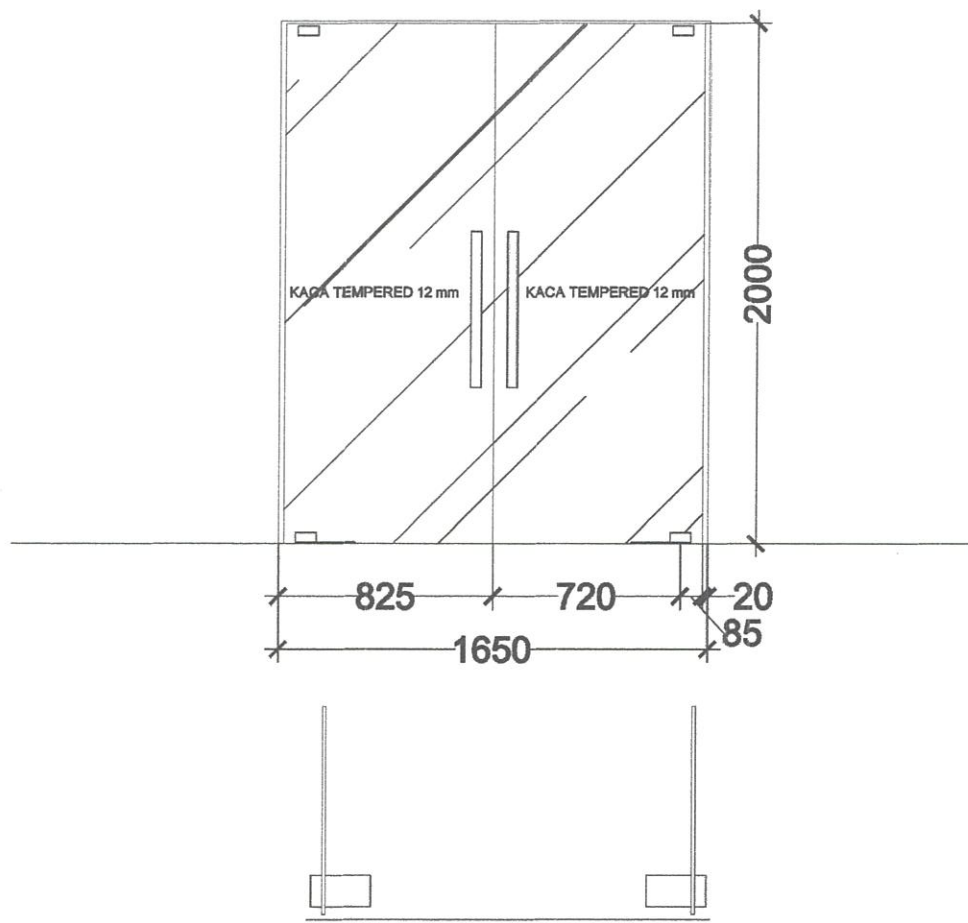

ARS DET KUSEN P1
Scale 1:20

CATATAN		
RENCANA		
KANTIN & TOKO PONDOK PESANTREN DARUNNAJAH PUTRA		
STATUS TANAH	HAK MILIK	
BESTEMING		
KELURAHAN	CEMPALANGI	
KECAMATAN	TEMPE	
PEMOHON		
YAYASAN PENDIDIKAN WAHDAH ISLAMIYAH KAB. WAJO		
MENYETUJUI		
AYEM SUPRIONO KETUA YAYASAN		
MENGETAHUI		
MUH. ILHAM ANUGRAH BAYU DIREKTUR UTAMA		
AHMAD ROSYID DIREKTUR UMUM		
DITELITI	NAMA	PIRRAF
ARSITEK	Monh. Arsitek	
PERENCANA		
TEAM PERENCANA		TTD
ARSITEK	Monh. Peningkat Arsitek	
ASISTEN	Ribhat Maruf, ST	
NAMA GAMBAR		SKALA
DETAIL 1		1:20
KODE	NO.LBR	JML.LBR
ARS	16	20