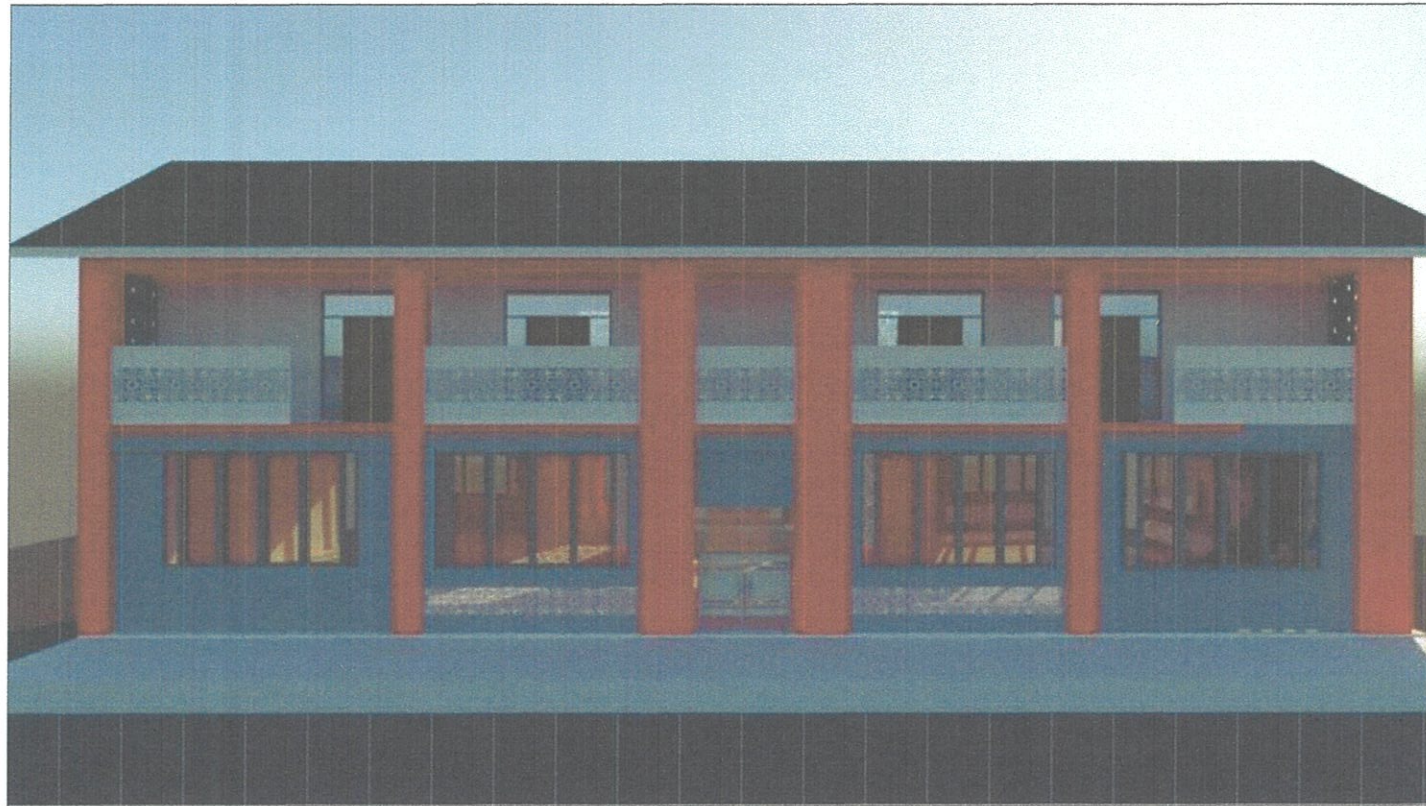

ARS VISUALISASI

CATATAN		
RENCANA		
KANTIN & TOKO PONDOK PESANTREN DARUNNAJAH PUTRA		
STATUS TANAH	HAK MILIK	
BESTEMING		
KELURAHAN	CEMPALANGI	
KECAMATAN	TEMPE	
PEMOHON		
YAYASAN PENDIDIKAN WAHDAH ISLAMIYAH KAB. WAJO		
MENYETUJUI		
AYEM SUPRIONO KETUA YAYASAN		
MENGETAHUI		
MUH. ILHAM ANUGRAH BAYU DIREKTUR UTAMA		
AHMAD ROSYID DIREKTUR UMUM		
DITELITI	NAMA	PARAF
ARSITEK	Muhammad Anwar Sidiq	
PERENCANA		
TEAM PERENCANA		JTD
ARSITEK	Muhammad Rizki Alfaridy, ST	
ASISTEN	Ridwan Mufid, ST	
NAMA GAMBAR		SKALA
VISUALISASI		
KODE	NO.LBR	JML.LBR
ARS	20	20