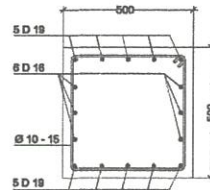

SLOOF

BALOK B1

KOLOM

RB1

RB2

BALOK B2

ARS **DETAIL STRUKTUR**
Scale 1:20

CATATAN		
RENCANA		
KANTIN & TOKO PONDOK PESANTREN DARUNNAJAH PUTRA		
STATUS TANAH	HAK MILIK	
BESTEMING		
KELURAHAN	CEMPALANGI	
KEDAMATAN	TEMPE	
PEMOHON		
YAYASAN PENDIDIKAN WAHDAH ISLAMIAJAH KAB. WAJO		
MENYETUJUI		
AYEM SUPRIONO KETUA YAYASAN		
MENGETAHUI		
MUH. ILHAM ANUGRAH BAYU DIREKTUR UTAMA		
AHMAD ROSYID DIREKTUR UMUM		
DITELITI	NAMA	PARAF
ARSITEK	Moch. Anwar Siddiqi	
PERENCANA		
TEAM PERENCANA		TTD
ARSITEK	Moch. Rasydy Alfaridy, ST	
ASISTEN	Bibbal Maruf, ST	
NAMA GAMBAR		SKALA
DETAIL STRUKTUR		1:20
KODE	NO.LBR	JML.LBR
STR	12	20