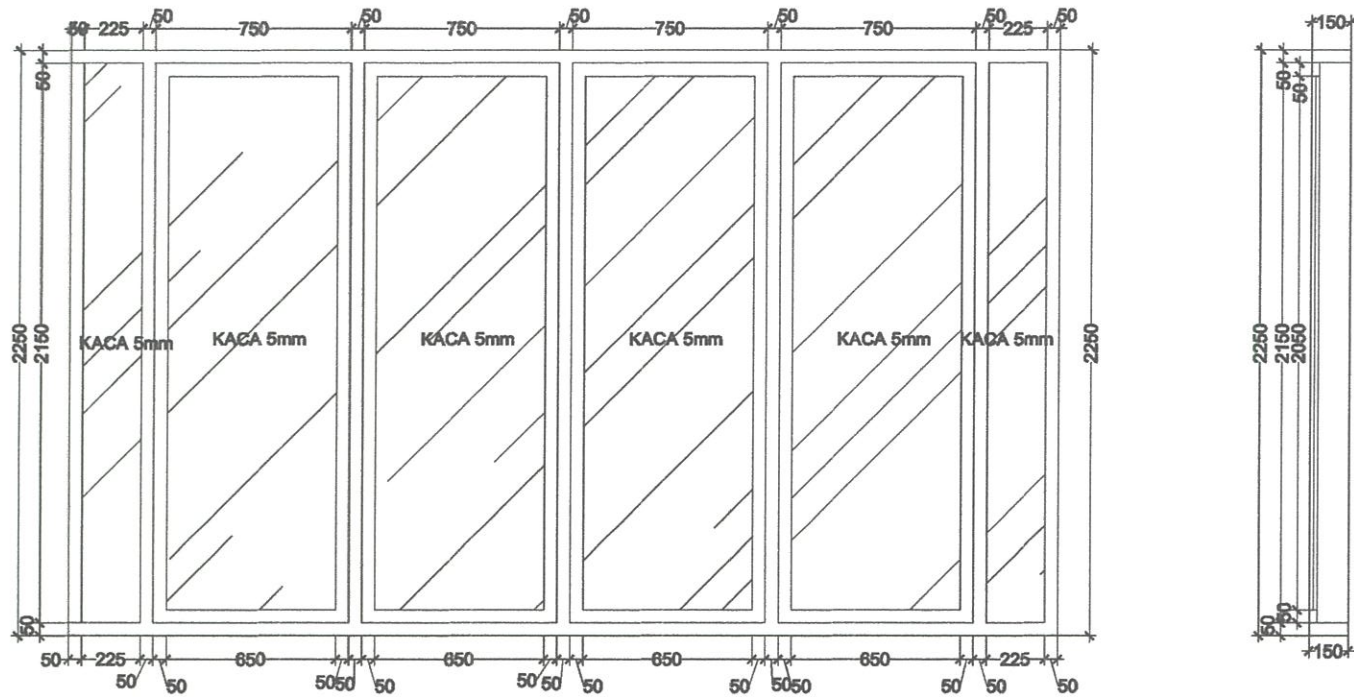

ARS DET KUSEN J1
Scale 1:20

CATATAN		
RENCANA		
KANTIN & TOKO PONDOK PESANTREN DARUNNAJAH PUTRA		
STATUS TANAH	HAK MILIK	
BESTEMING		
KELURAHAN	CEMPALANGI	
KIRAMATAN	TEMPE	
PEMOHON		
YAYASAN PENDIDIKAN WAHDAH ISLAMIYAH KAB. WAJO		
MENYETUJUI		
AYEM SUPRIONO KETUA YAYASAN		
MENGETAHUI		
MUH. ILHAM ANUGRAH BAYU DIREKTUR UTAMA		
AHMAD ROSYID DIREKTUR UMUM		
DITELITI	NAMA	PARAF
ARSITEK	Moch. Anwar Hidi	
PERENCANA		
TEAM PERENCANA		TTD
ARSITEK	Moch. Reza Alandy, ST	
ASISTEN	Bibidul Mar'uf, ST	
NAMA GAMBAR		SKALA
DETAIL KUSEN		1:20
KODE	NO.LBR	JML.LBR
ARS	15	20