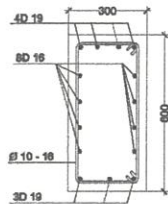

SLOOF

BALOK B1

KOLOM

RB1

RB2

BALOK B2

ARS **DETAIL STRUKTUR**
Scale 1:20

CATATAN		
RENCANA		
KANTIN & TOKO PONDOK PESANTREN DARUNNAJAH PUTRA		
STATUS TANAH	HAK MILIK	
BESTEMING		
KELURAHAN	CEMPALANGI	
KEDAMATAN	TEMPE	
PEMOHON		
YAYASAN PENDIDIKAN WAHDAH ISLAMIAJAH KAB. WAJO		
MENYETUJUI		
AYEM SUPRIONO KETUA YAYASAN		
MENGETAHUI		
MUH. ILHAM ANUGRAH BAYU DIREKTUR UTAMA		
AHMAD ROSYID DIREKTUR UMUM		
DITELITI	NAMA	PARAF
ARSITEK	Moch. Anwar Siddiqi	
PERENCANA		
TEAM PERENCANA		TTD
ARSITEK	Moch. Rasydy Alfaridy, ST	
ASISTEN	Bibbal Maruf, ST	
NAMA GAMBAR		SKALA
DETAIL STRUKTUR		1:20
KODE	NO.LBR	JML.LBR
STR	12	20