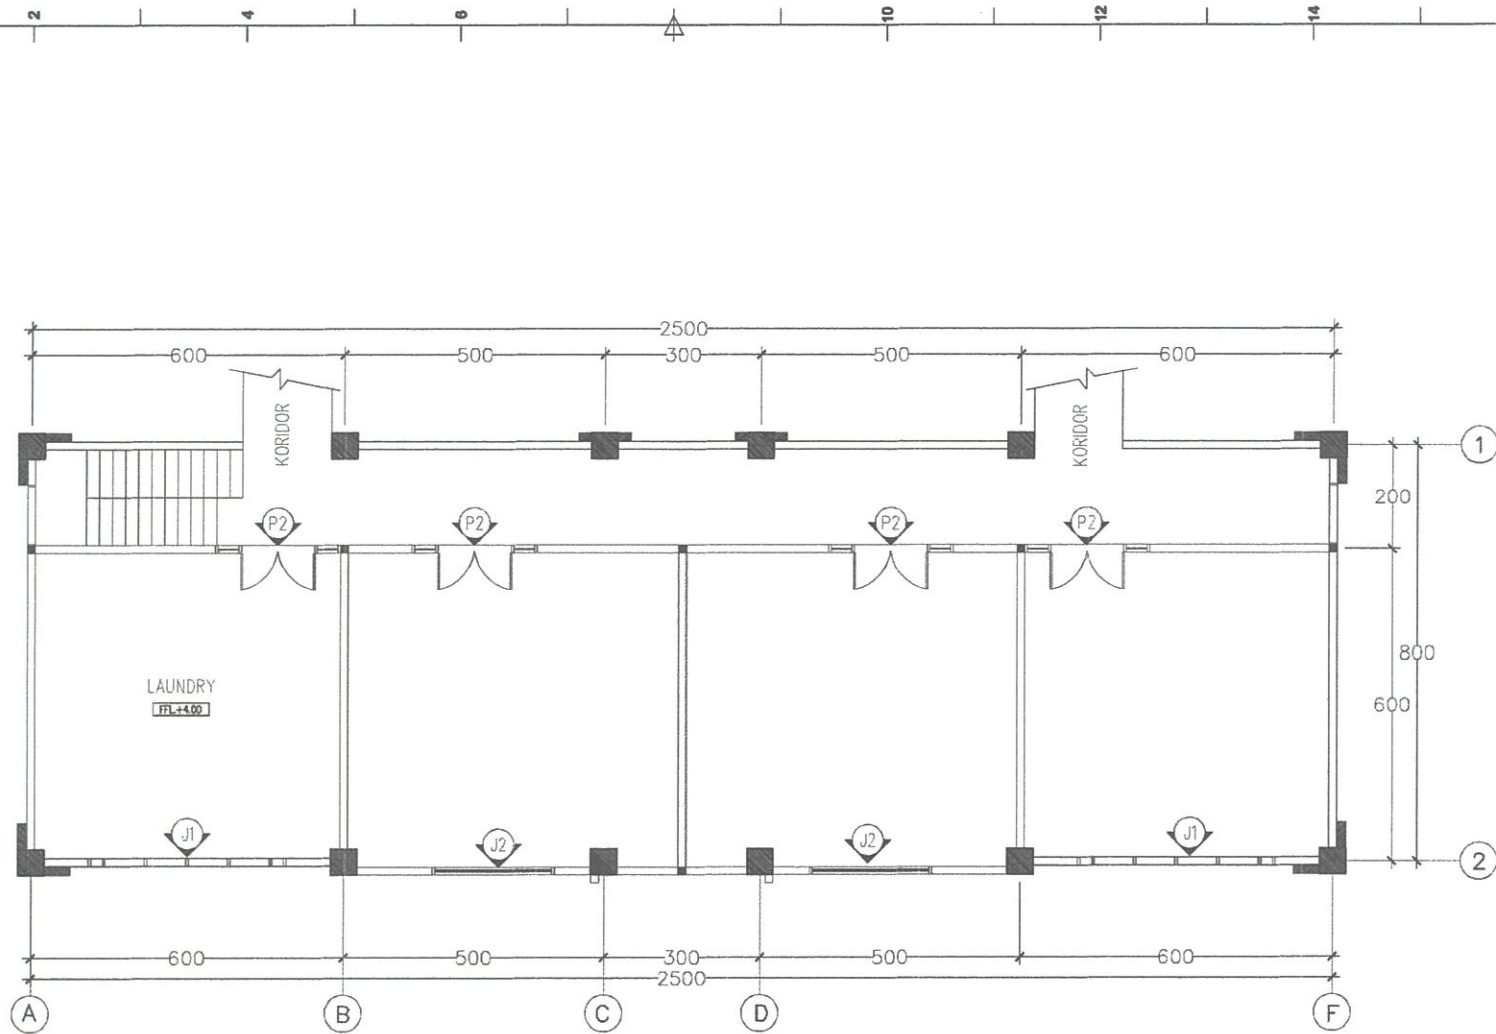

ARS RENCANA KUSEN LT 2
Scale 1:100

CATATAN		
RENCANA		
KANTIN & TOKO PONDOK PESANTREN DARUNNAJAH PUTRA		
STATUS TANAH	HAK MILIK	
BETEMING		
KELURAHAN	CEMPALANGI	
KECAMATAN	TEMPE	
PEMOHON		
YAYASAN PENDIDIKAN WAHDAH ISLAMIYAH KAB. WAJO		
MENYETUJUI		
AYEM SUPRIONO KETUA YAYASAN		
MENGETAHUI		
MUH. ILHAM ANUGRAH BAYU DIREKTUR UTAMA		
AHMAD ROSYID DIREKTUR UMUM		
DITELITI	NAMA	PARAF
ARSITEK	Muhammad Asyraf Idris	
PERENCANA		
TEAM PERENCANA		TTD
ARSITEK	Muhammad Rasyid Alfaridy, ST	
ASISTEN	Ikhwal Idris, ST	
NAMA GAMBAR		SKALA
RENCANA KUSEN T 2		1:100
KODE	NO.LBR	JML.LBR
ARS	14	20