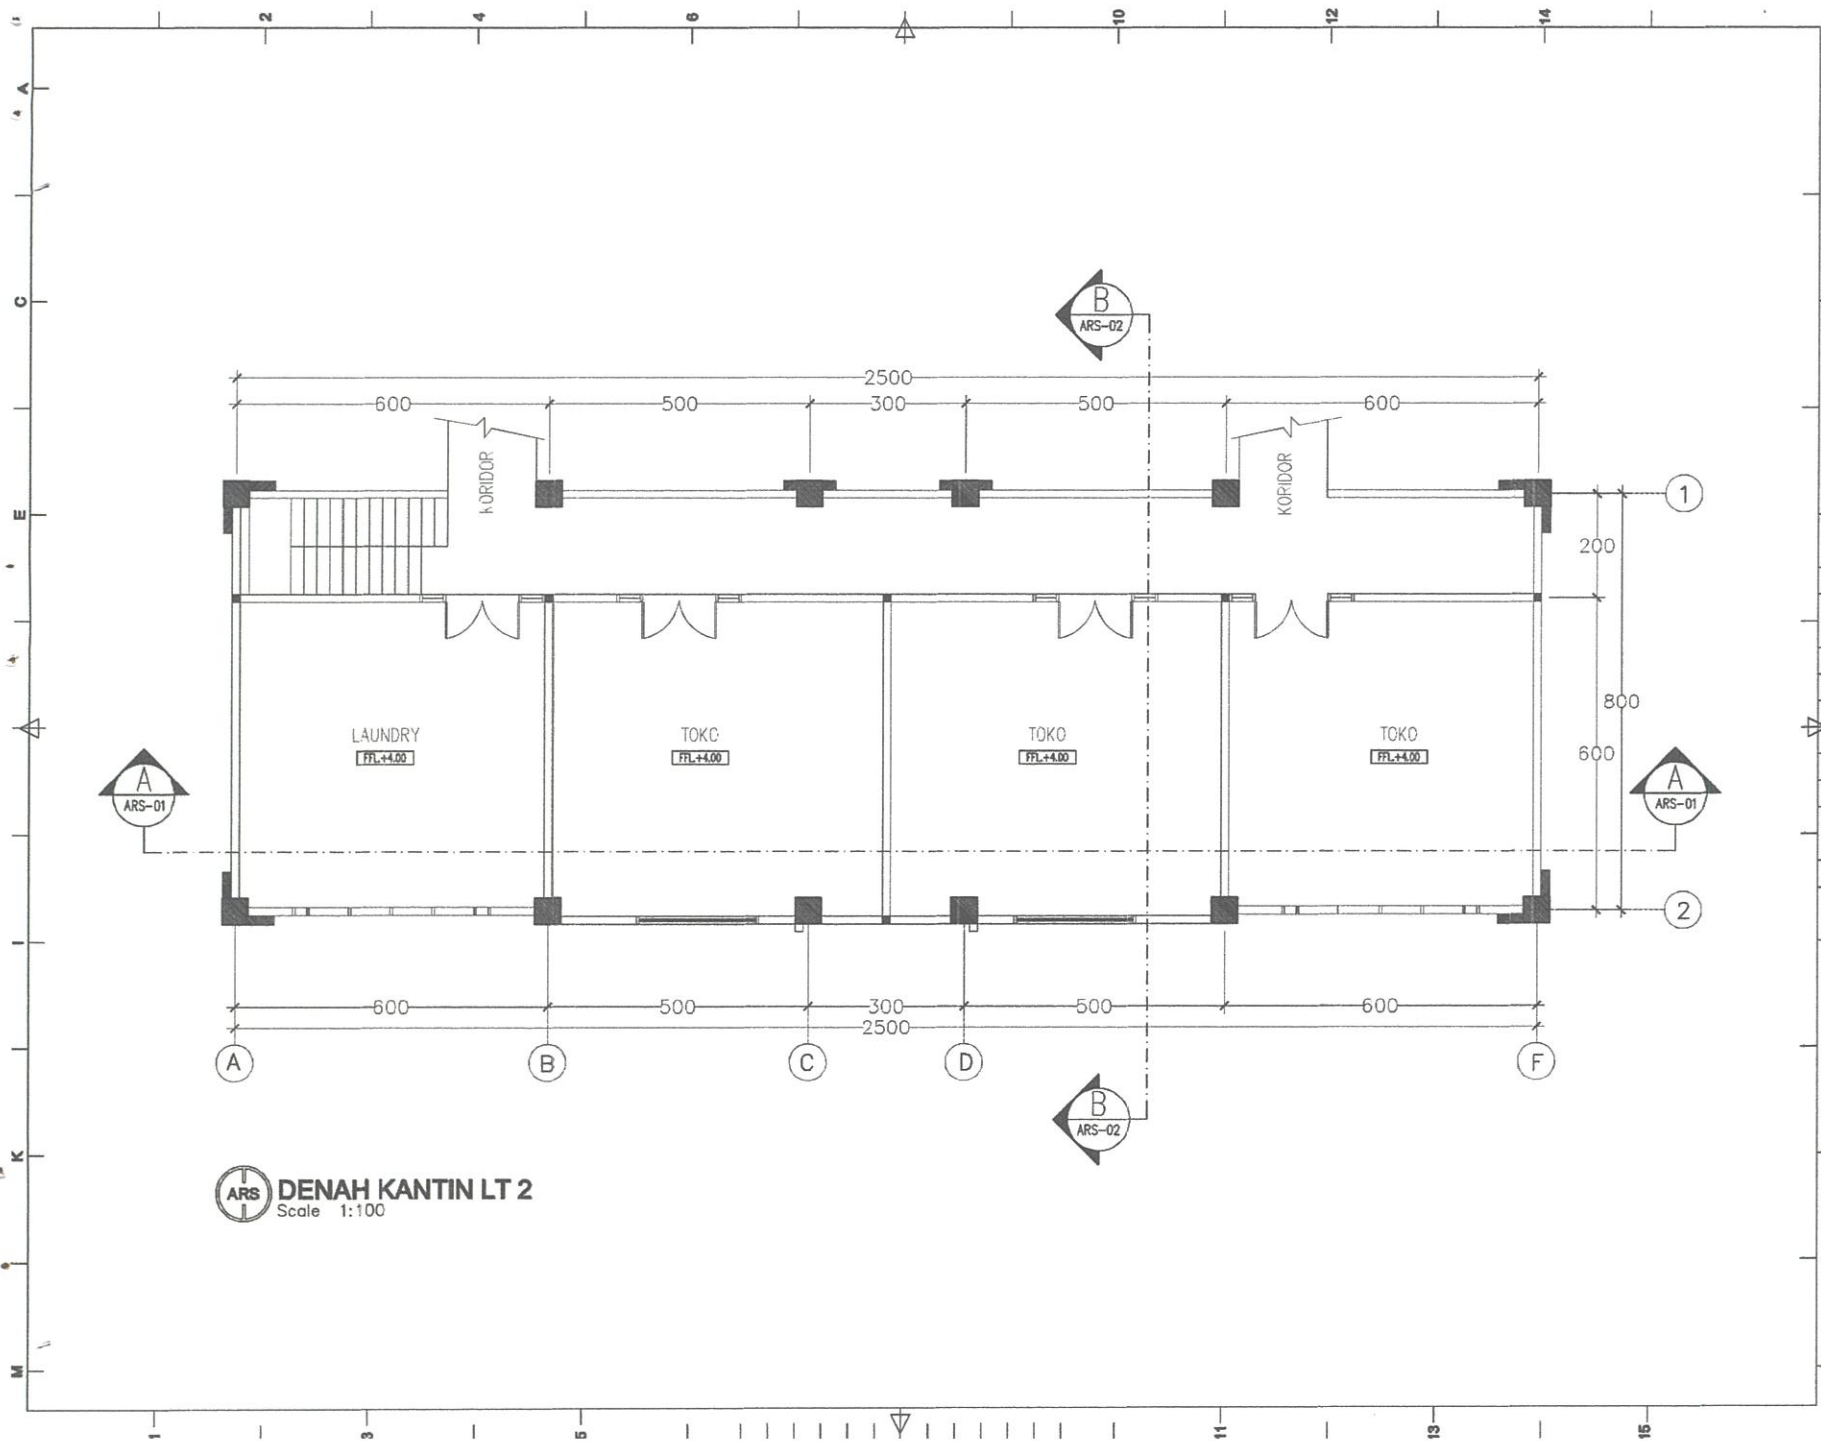

ARS DENAH KANTIN LT 2
Scale 1:100

CATATAN		
RENCANA		
KANTIN & TOKO PONDOK PESANTREN DARUNNAJAH PUTRA		
STATUS TANAH	HAK MILIK	
BESTEMING		
KELURAHAN	CEMPALANGI	
KIDAMATAN	TEMPE	
PEMOHON		
YAYASAN PENDIDIKAN WAHDAH ISLAMIAH KAB. WAJO		
MENYETUJUI		
AYEM SUPRIONO KETUA YAYASAN		
MENGETAHUI		
MUH. ILHAM ANUGRAH BAYU DIREKTUR UTAMA		
AHMAD ROSYID DIREKTUR UMUM		
DITELITI	NAMA	PARAF
ARSITEK	Moch. Anwar Idris	<i>[Signature]</i>
PERENCANA		
TEAM PERENCANA		TTD
ARSITEK	Moch. Rusly Alimuly, ST	<i>[Signature]</i>
ASISTEN	Rohani Maruf, ST	<i>[Signature]</i>
NAMA GAMBAR		SKALA
DENAH LT 2		1:100
KODE	NOLBR	JMLLBR
ARS	2	20