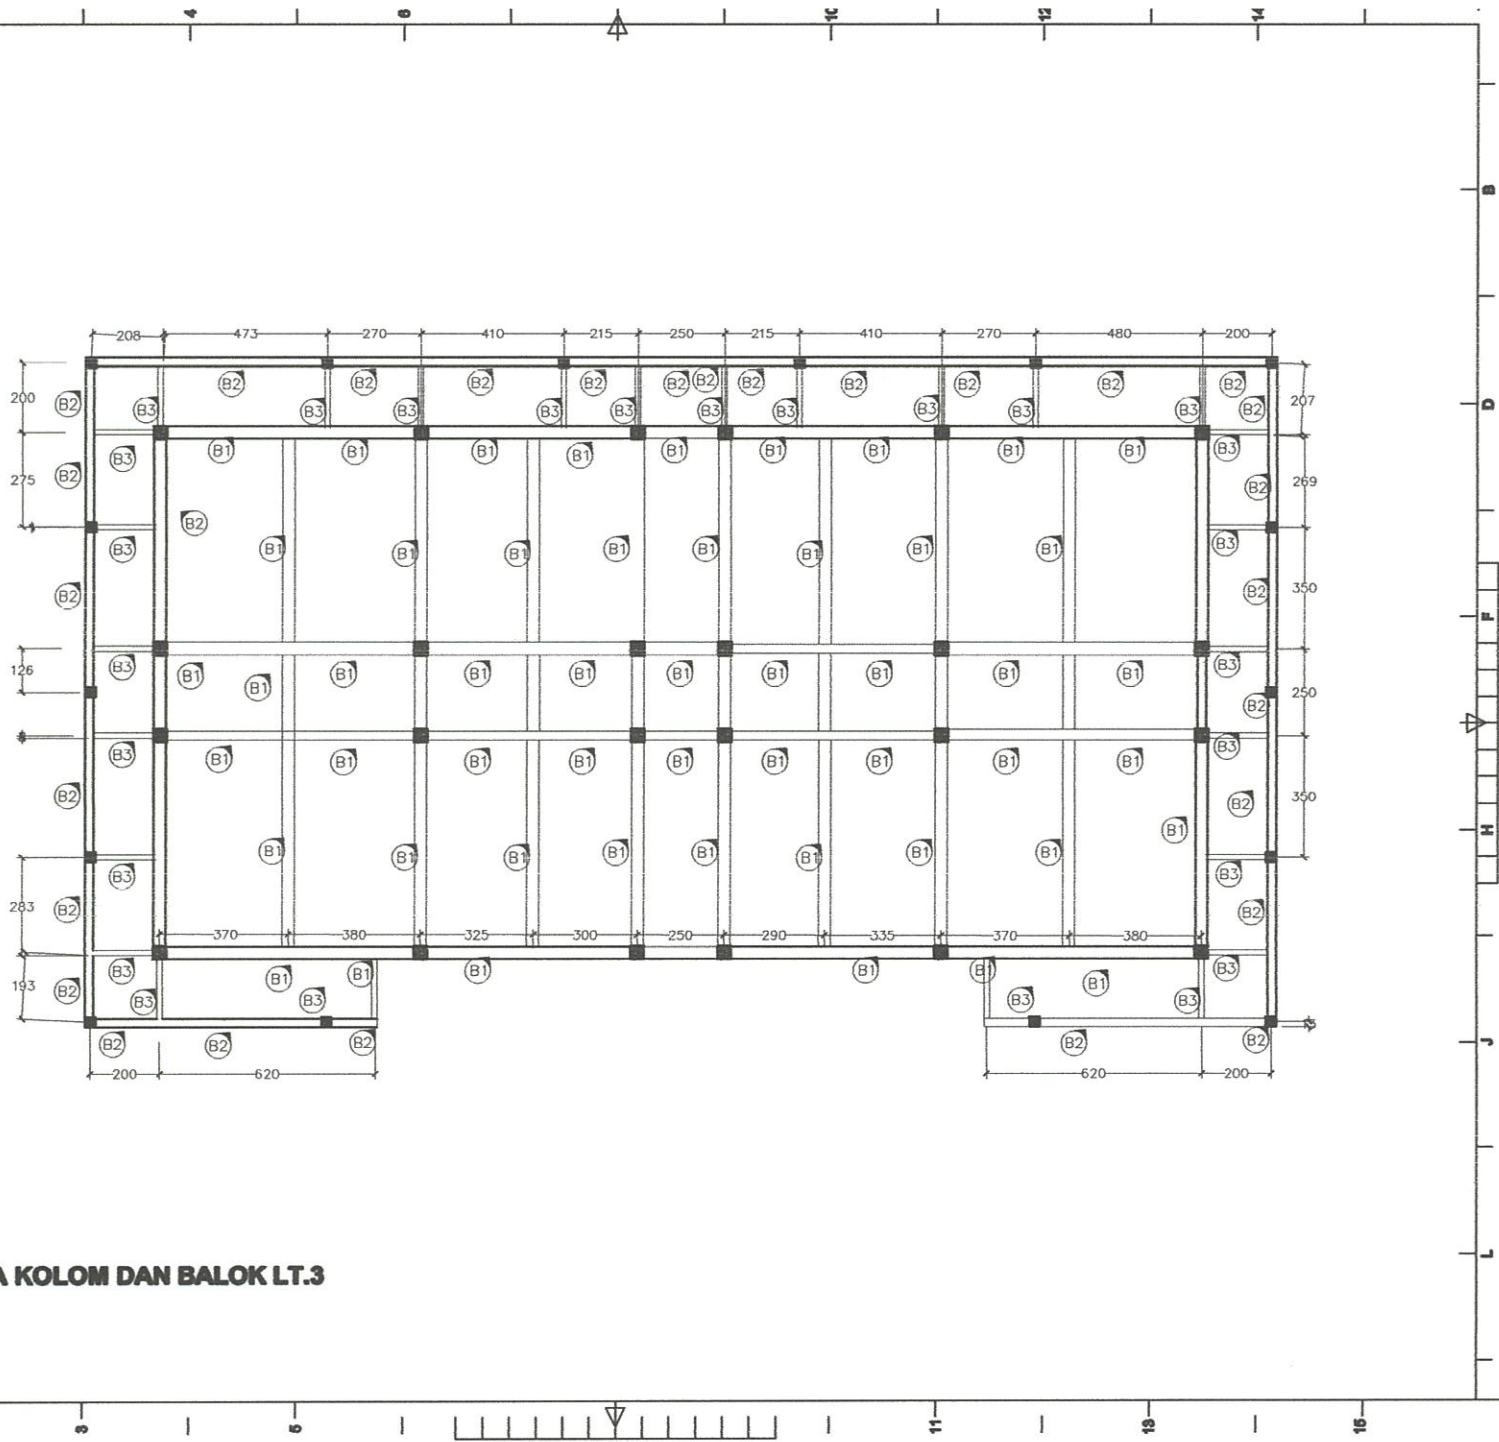

RENCANA KOLOM DAN BALOK LT.3
SKALA 1 : 100

CATATAN		
RENCANA		
GEDUNG SERBAGUNA PONDOK PESANTREN DARUN NAJAH PUTRA		
STATUS TANAH	HAK MILIK	
BESTEMING		
KELURAHAN	CEMPALANGI	
KECAMATAN	TEMPE	
PEMOHON		
YAYASAN PENDIDIKAN WAHDAH ISLAMIAH KAB. WAJO		
MENYETUJUI		
_____ AYEM SUPRNO KETUA YAYASAN		
MENGETAHUI		
_____ MUH. ILHAM ANUGRAH BAYU DIREKTUR UTAMA		
_____ AHMAD ROSYID DIREKTUR UMUM		
DITELITI	NAMA	RWD
ARSITEK	Moeh. Anwarullo	<i>[Signature]</i>
PERENCANA		
TEAM PERENCANA		TTD
ARSITEK	Moeh. Rasyid Alhady, ST	<i>[Signature]</i>
ARSITEN	Bibek Marhat, ST	<i>[Signature]</i>
NAMA GAMBAR		SKALA
RENCANA KOLOM DAN BALOK LT.3		1:150
KODE	NO.LBR	JML.LBR
STR	17	26