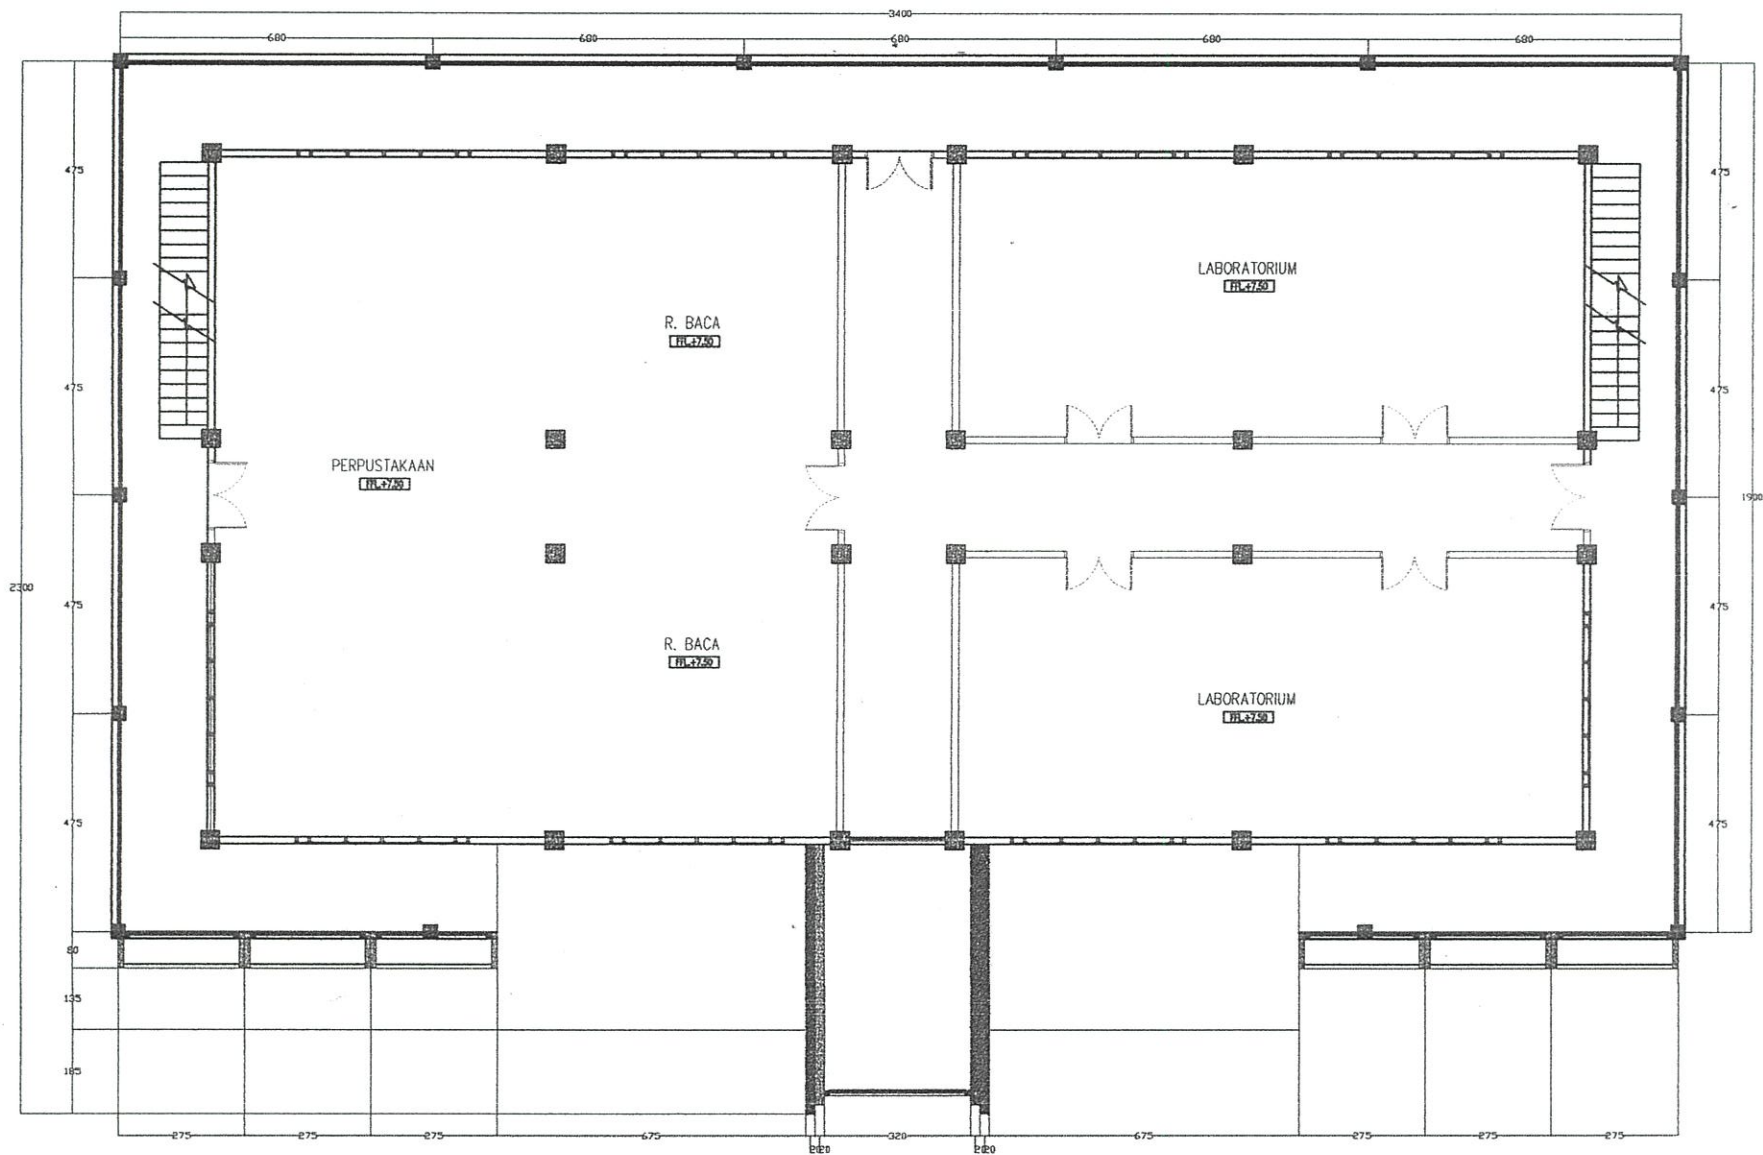

DENAH LT. 3
skala 1:100