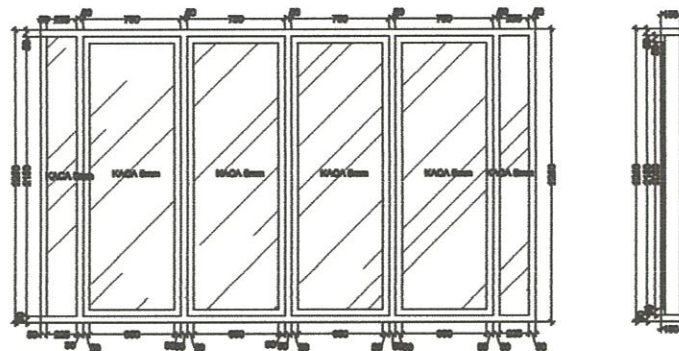

TYPE_J1

DETAIL PINTU DAN JENDELA
SKALA 1:40

CATATAN		
RENCANA		
GEDUNG SERBAGUNA PONDOK PESANTREN DARUN NAJAH PUTRA		
STATUS TANAH	HAK MILIK	
BESTEMING		
KELURAHAN	CEMPALANG	
KEDAMATAN	TEMPE	
PEMOHON		
YAYASAN PENDIDIKAN WAHDAH ISLAMIAH KAB. WAJO		
MENYETUJUI		
AYEM SUPRINO KETUA YAYASAN		
MENGETAHUI		
MUH. ILHAM ANUGRAH BAYU DIREKTUR UTAMA		
AHMAD ROSYID DIREKTUR UMUM		
DITELITI	NAMA	PARAF
ARSITEK	Muhammad Asmudi	
PERENCANA		
TEAM PERENCANA		TTD
ARSITEK	Muhammad Rasyid Alimuly, ST	
ASISTEN	Muhammad Mufid, ST	
NAMA GAMBAR		SKALA
DETAIL PINTU DAN JENDELA		1:40
KODE	NO.LBR	JML.LBR
ASR	24	26