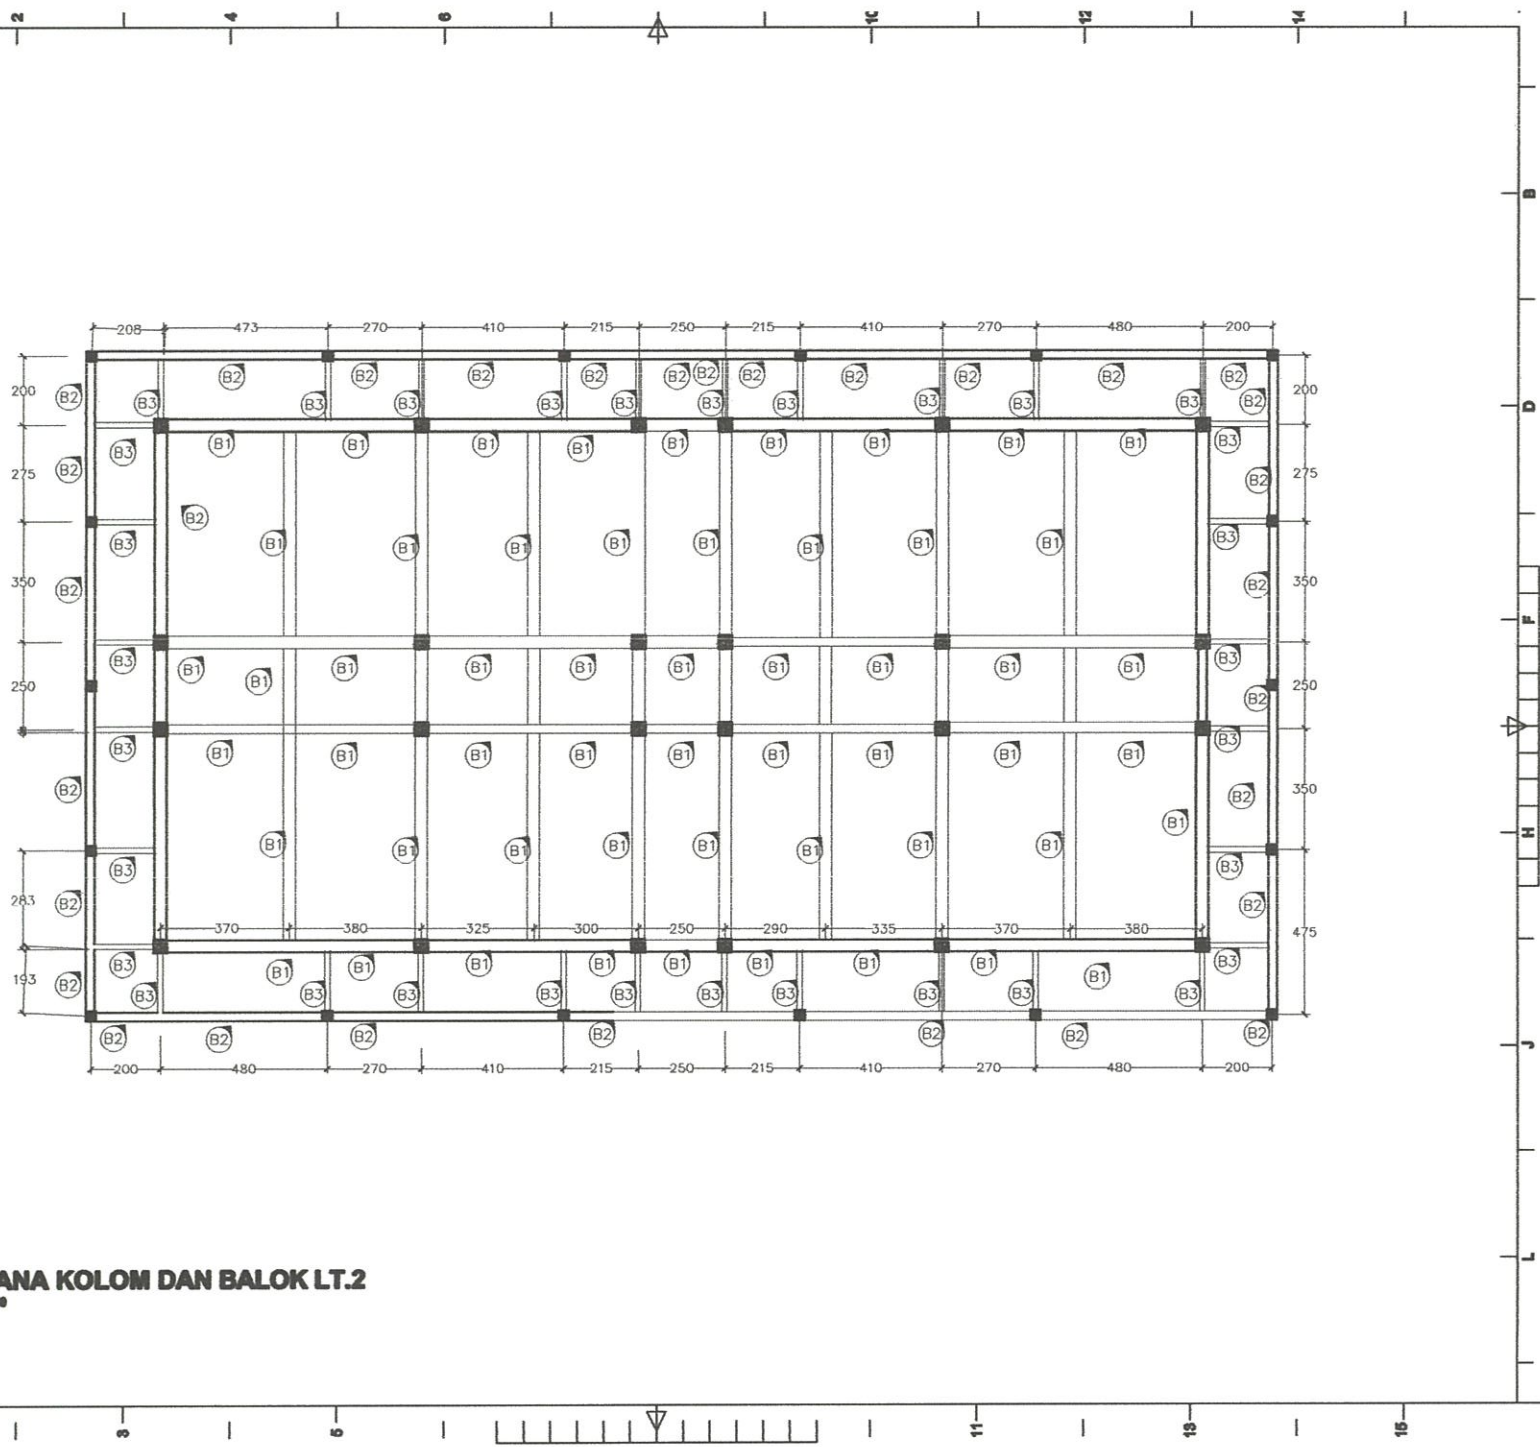

RENCANA KOLOM DAN BALOK LT.2
SKALA 1 : 100

CATATAN		
RENCANA		
GEDUNG SERBAGUNA PONDOK PESANTREN DARUN NAJAH PUTRA		
STATUS TANAH	HAK MILIK	
BESTEMING		
KELURAHAN	CEMPALANGI	
KECAMATAN	TEMPE	
PEMOHON		
YAYASAN PENDIDIKAN WADDAH ISLAMAYAH KAB. WAJO		
MENYETUJUI		
AYEM SUPRINO KETUA YAYASAN		
MENGETAHUI		
MUH. ILHAM ANUGRAH BAYU DIREKTUR UTAMA		
AHMAD ROSYID DIREKTUR UMUM		
DITELITI	NAMA	PARAF
ARSITEK	Mark. Anwar Idris	
PERENCANA		
TEAM PERENCANA		TTD
ARSITEK	Mark. Rasyid Alimuly, ST	
ASISTEN	Bahad Mahard, ST	
NAMA GAMBAR		SKALA
RENCANA KOLOM DAN BALOK LT.2		1:150
KODE	NO.LBR	JML.LBR
STR	16	26