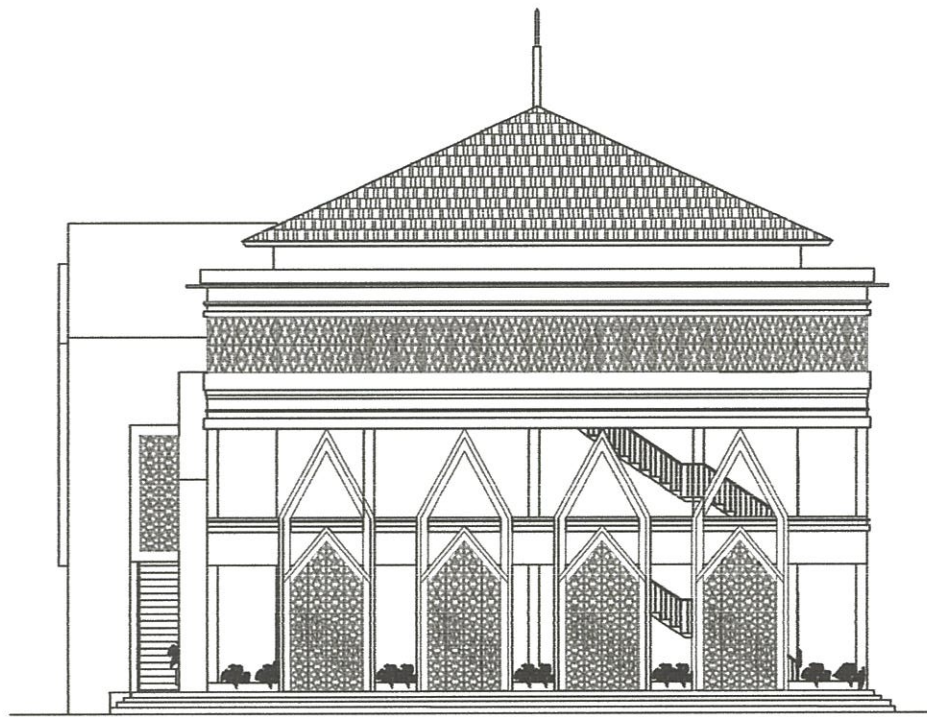

TAMPAK KANAN
SKALA 1 : 100

CATATAN		
RENCANA		
GEDUNG SERBAGUNA PONDOK PESANTREN DARUN NAJAH PUTRA		
STATUS TANAH	HAK MILIK	
DESTEMING		
KELURAHAN	CEPALANGI	
KECAMKATAN	TEMPE	
PEMOHON		
YAYASAN PENDIDIKAN WAHDAH ISLAMIYAH KAB. WAJO		
MENYETUJUI		
AYEM SUPRONO KETUA YAYASAN		
MENGETAHUI		
MUH. ILHAM ANUGRAH BAYU DIREKTUR UTAMA		
AHMAD ROSYID DIREKTUR UMUM		
DITELITI	NAMA	TAMPAK
ARSITEK	Muhammad Asrori MSc	
PERENCANA		
TEAM PERENCANA		TTD
ARSITEK	Muhammad Rizkiy Albandy, ST	
ASISTEN	Ridwan Maruf, ST	
NAMA GAMBAR		SKALA
TAMPAK		1:150
KODE	NO.LBR	JML.LBR
ARS	08	26