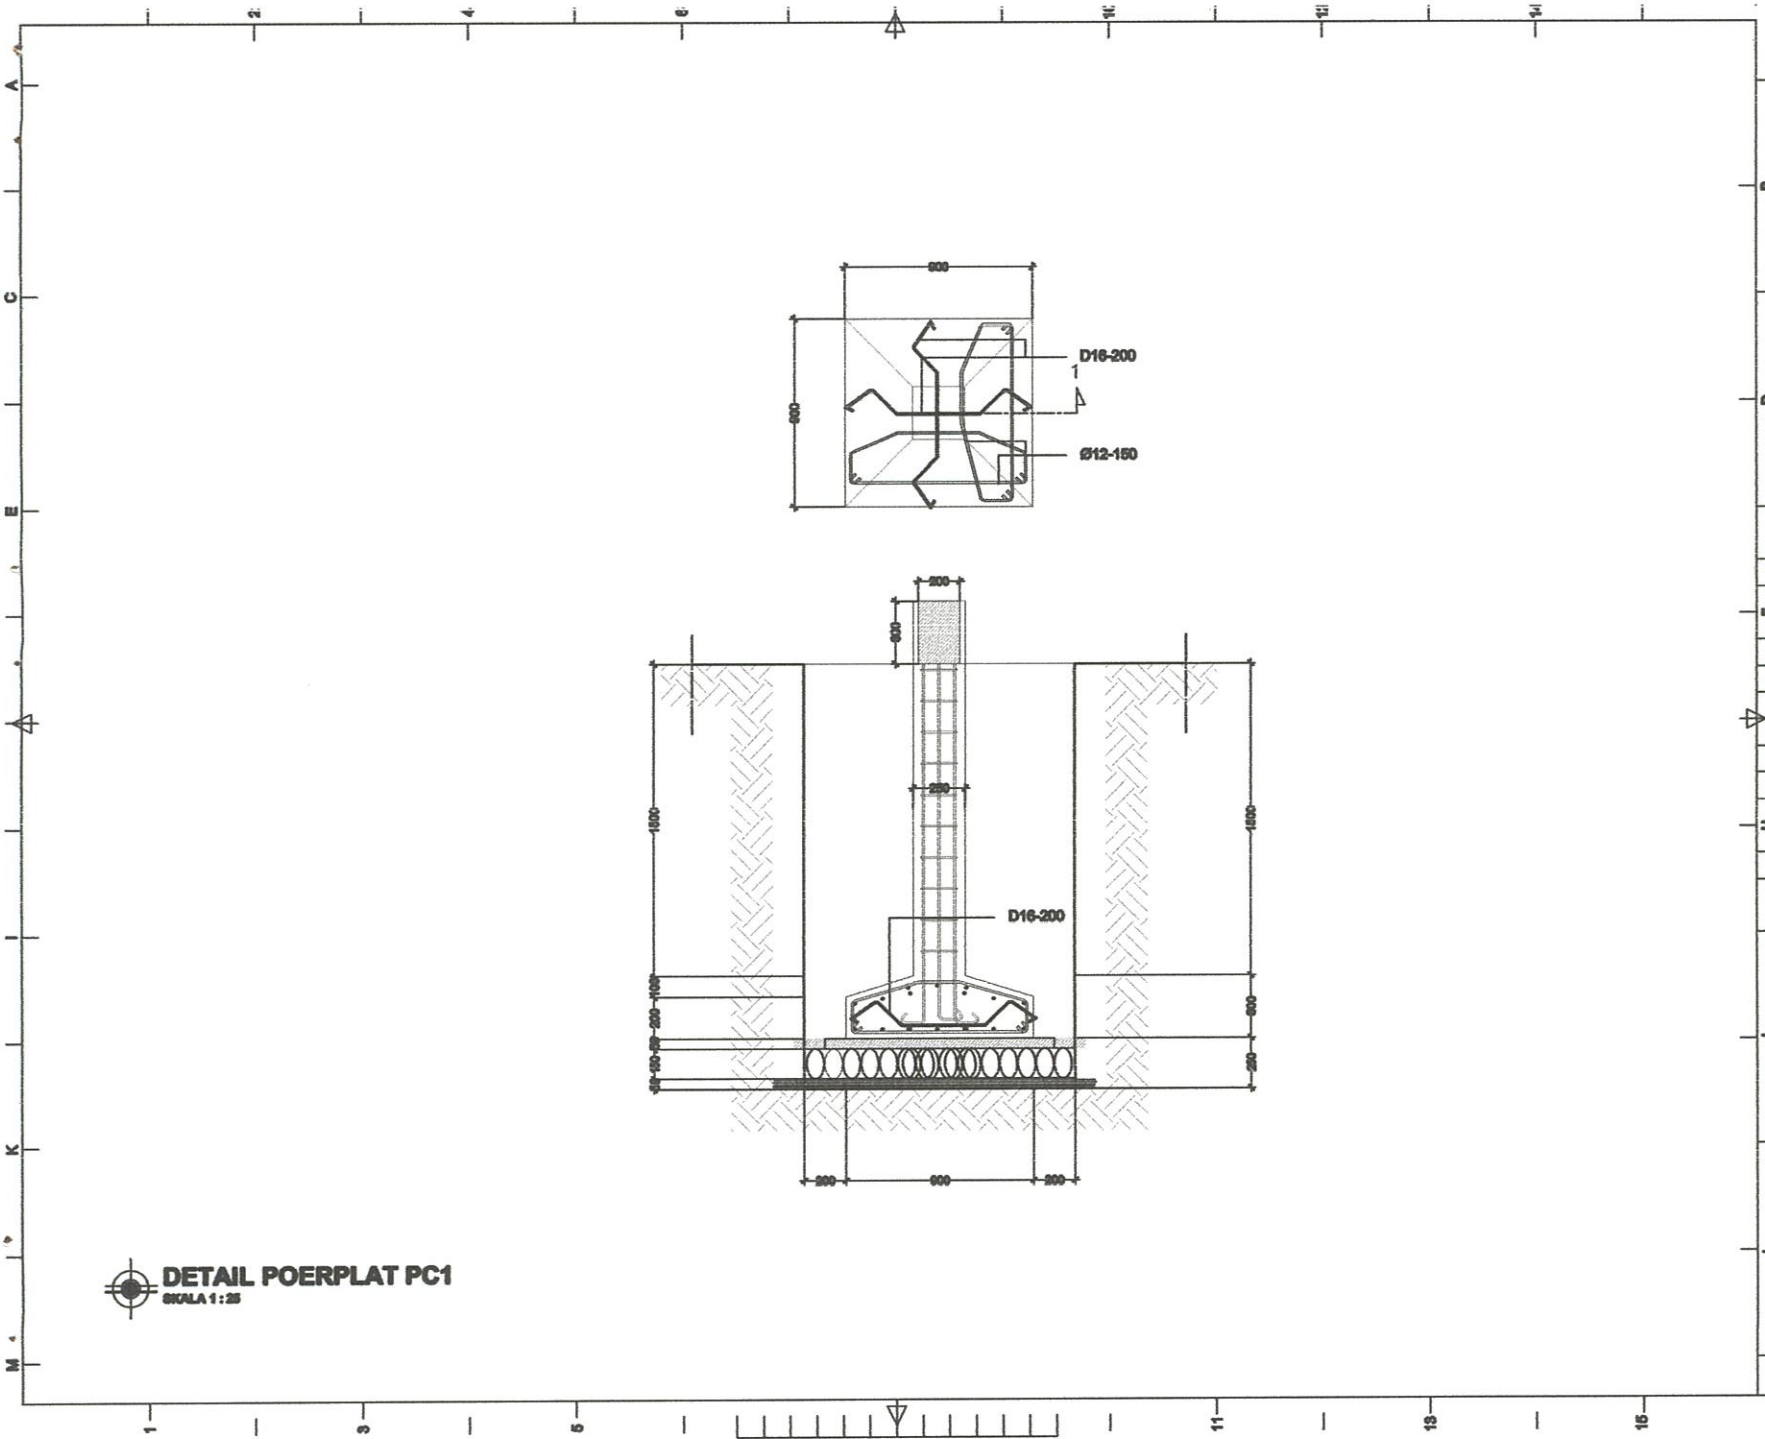

DETAIL POERPLAT PC1
SKALA 1:25

CATATAN		
RENCANA		
GEDUNG SERBAGUNA PONDOK PESANTREN DARUN NAJAH PUTRA		
STATUS TANAH	SAK MILIK	
SESTEMING		
KELURAHAN	CEMPALANG	
KECAMATAN	TEMPE	
PEMOHON		
YAYASAN PENDIDIKAN WAHDAH ISLAMAYAH KAB. WAJO		
MENYETUJUI		
<u>AYEM SUPRIONO</u> KETUA YAYASAN		
MENGETAHUI		
<u>MUH. ILHAM ANUGRAH BAYU</u> DIREKTUR UTAMA <u>AHMAD ROSYID</u> DIREKTUR UMUM		
DITELITI	NAMA	TARAF
ARSITEK	Monk. Anwar Idris	
PERENCANA		
TEAM PERENCANA		TTD
ARSITEK	Monk. Rusly Alimdy, ST	
ASISTEN	Mamad Mufid, ST	
NAMA GAMBAR		SKALA
DETAIL POER PLAT		1:25
KODE	NO.LBR	JML.LBR
STR	11	26