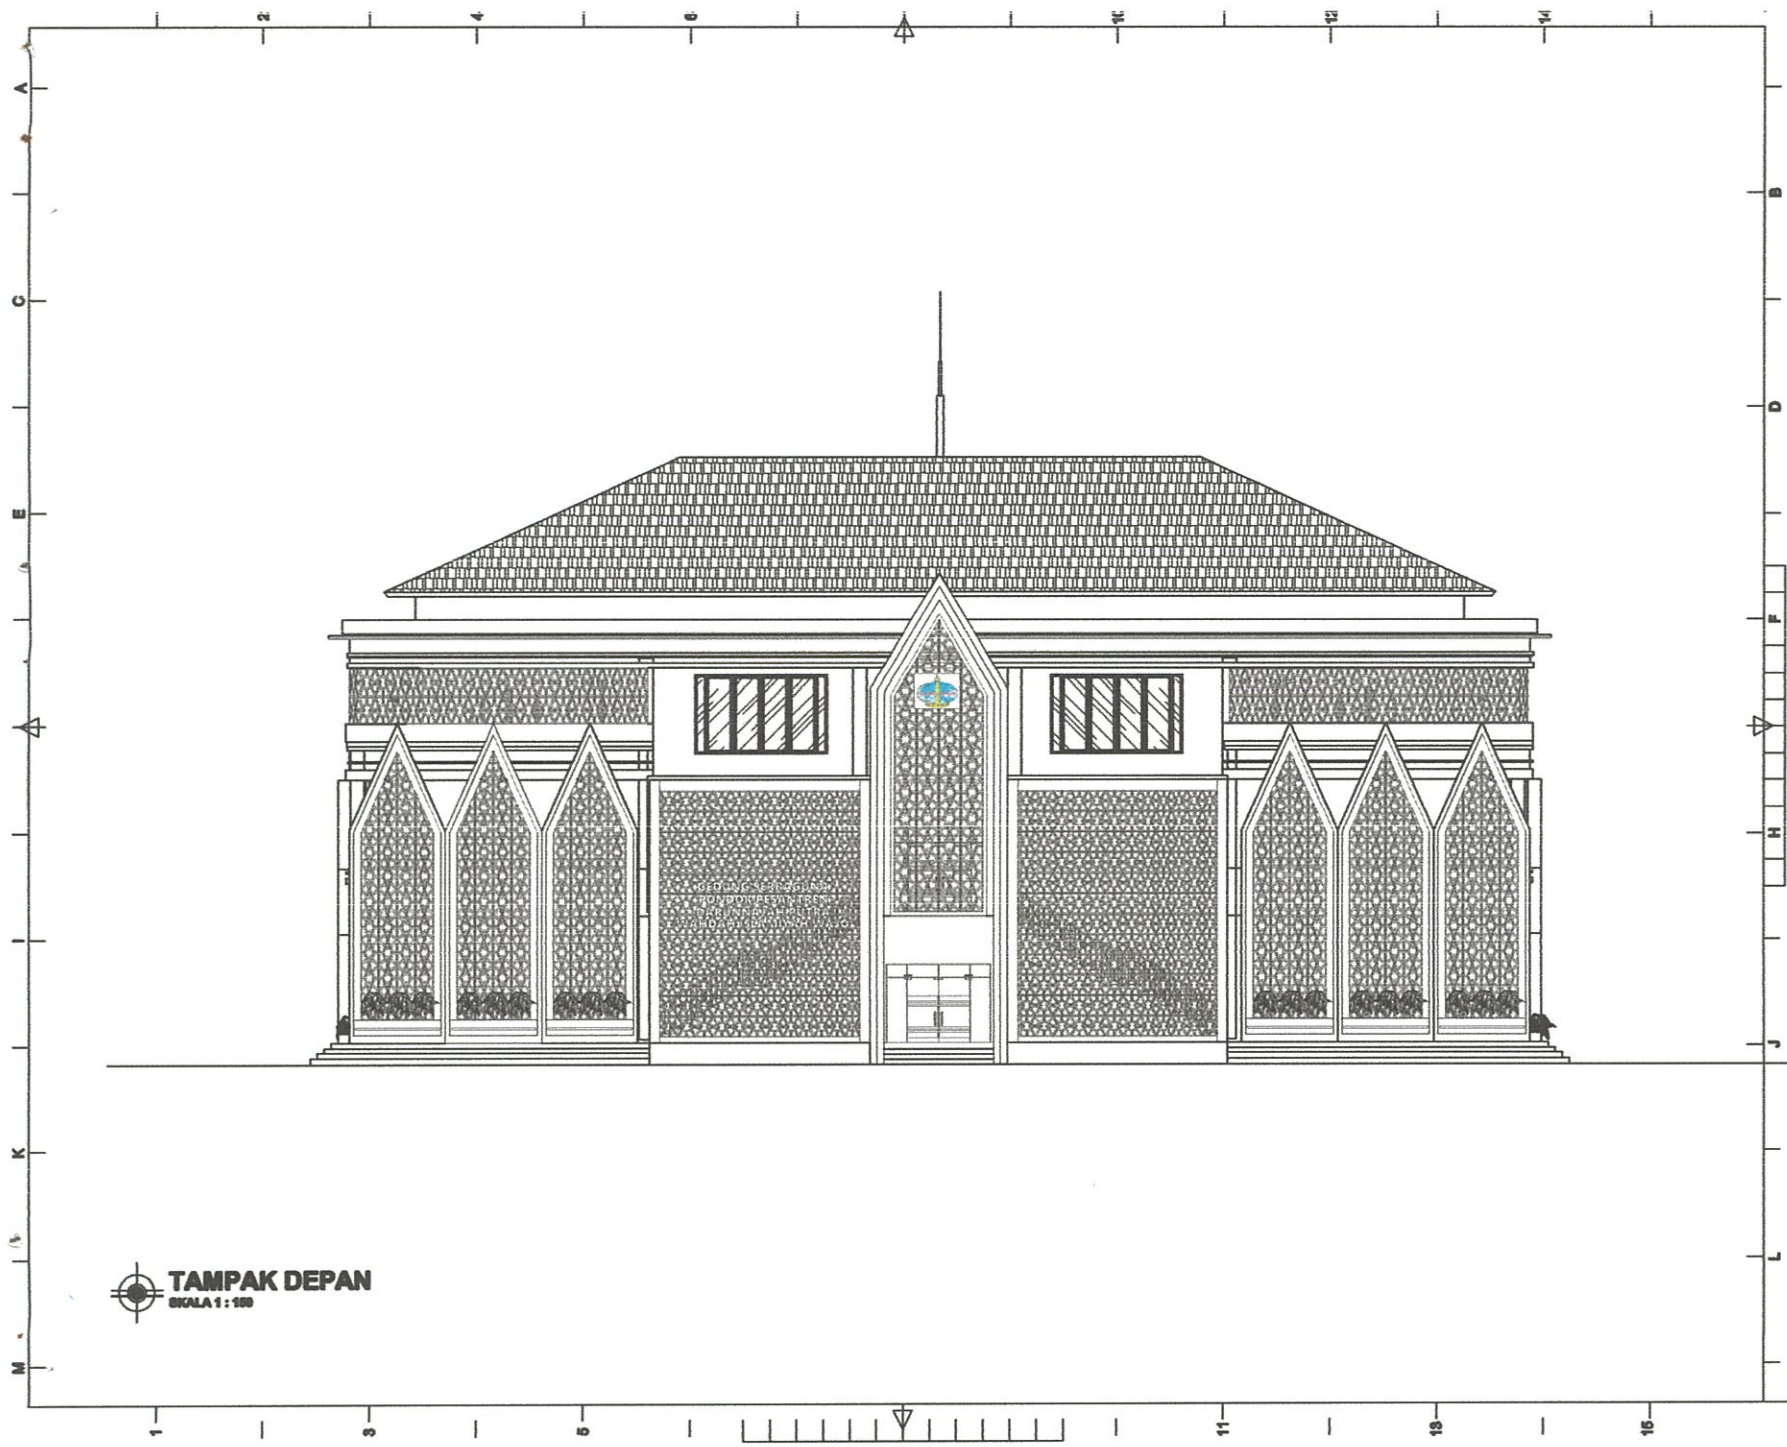

TAMPAK DEPAN
SKALA 1 : 100

CATATAN		
RENCANA		
GEDUNG SERBAGUNA PONDOK PESANTREN DARUN NAJAH PUTRA		
STATUS TANAH	HAK MILIK	
SESTEMING		
KELURAHAN	CEMPALANGI	
KECAMATAN	TEMPE	
PEMOHON		
YAYASAN PENDIDIKAN WAHAH ISLAMAYAH KAB. WAJO		
MENYETUJUI		
AYEM SUPRONO KETUA YAYASAN		
MENGETAHUI		
MUH. ILHAM ANUGRAH BAYU DIREKTUR UTAMA		
AHMAD ROSYID DIREKTUR UMUM		
DITELITI	NAMA	PAPAN
ARSITEK		
PERENCANA		
TEAM PERENCANA		TTD
ARSITEK		
ASISTEN		
NAMA GAMBAR		SKALA
TAMPAK		1:150
KODE	NO.LBR	JML.LBR
ARS	06	26