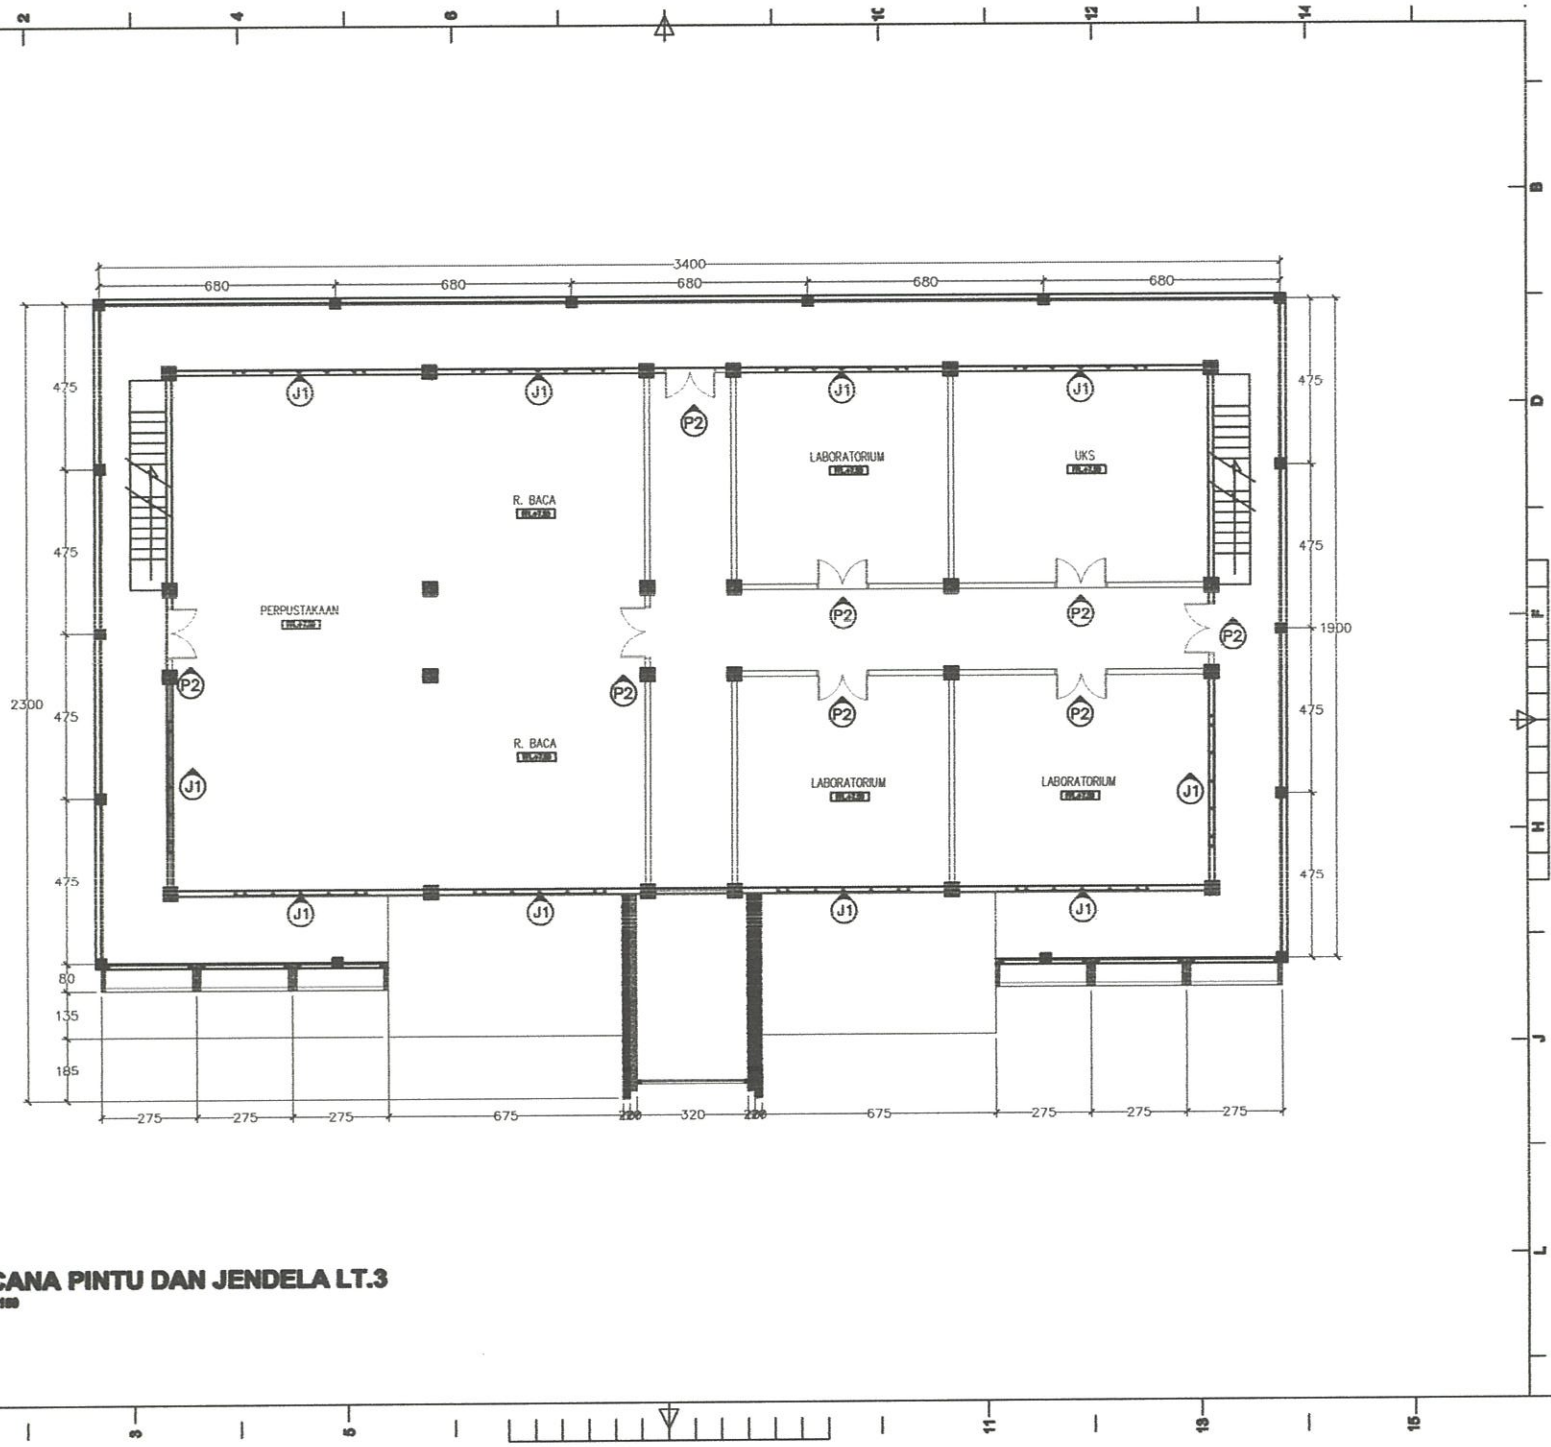

RENCANA PINTU DAN JENDELA LT.3
SKALA 1:100

CATATAN		
RENCANA		
GEDUNG SERBAGUNA PONDOK PESANTREN DARUN NAJAH PUTRA		
STATUS TANAH	HAK MILIK	
BESTEMING		
KELURAHAN	CEMPALANG	
KECAMKATAN	TEMPE	
PEMOHON		
YAYASAN PENDIDIKAN WAHDAH ISLAMAYAH KAB. WAJO		
MENYETUJUI		
AYEM SUPRIONO KETUA YAYASAN		
MENGETAHUI		
MUH. ILHAM ANUGRAH BAYU DIREKTUR UTAMA		
AHMAD ROSYID DIREKTUR UMUM		
DITELITI	NAMA	PARAF
ARSITEK	Muhammad Anwar Mub	
PERENCANA		
TEAM PERENCANA		TTD
ARSITEK	Muhammad Rosyid Alimuly, ST	
ARSTEN	Muband Muband, ST	
NAMA GAMBAR		SKALA
RENCANA PINTU DAN JENDELA LT.3		1:100
KODE	NOLBR	JMLLBR
ASR	21	26