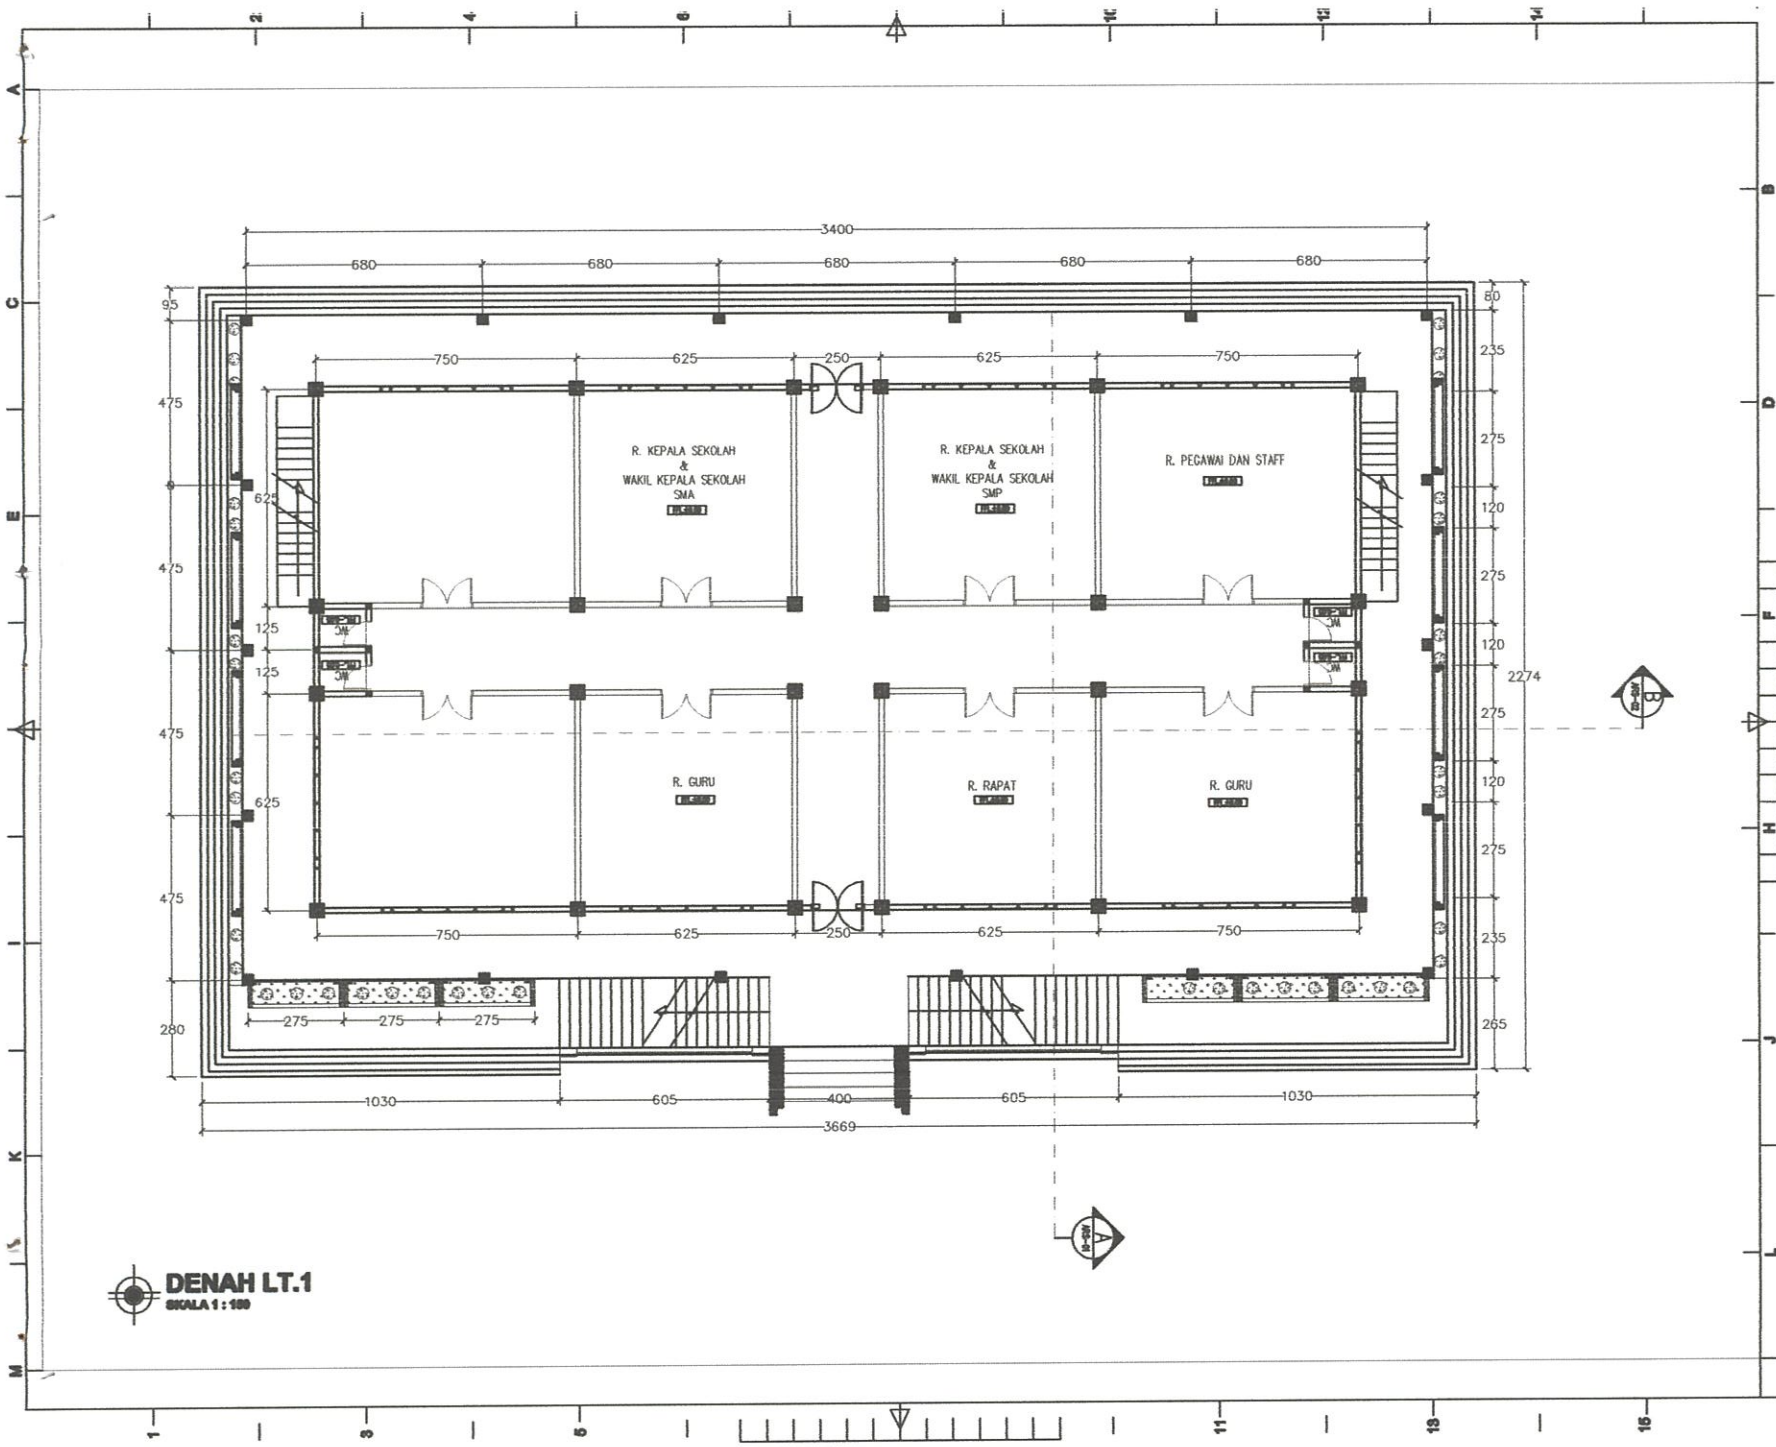

GAMBAR KERJA

GEDUNG SERBAGUNA

PONDOK PESANTREN DARUNNAJAH PUTRA

YAYASAN PENDIDIKAN WAHDAH ISLAMIYAH WAJO

DENAH LT.1
SKALA 1 : 100

CATATAN		
RENCANA		
GEDUNG SERBAGUNA PONDOK PESANTREN DARUN NAJAH PUTRA		
STATUS TANAH	HAK MILIK	
BESTEMING		
KELURAHAN	CEMPALANGI	
KECAMATAN	TEMPE	
PEMOHON		
YAYASAN PENDIDIKAN WAHDAH ISLAMIAH KAB. WAJO		
MENYETUJUI		
AYEM SUPRIONO KETUA YAYASAN		
MENGETAHUI		
MUH. ILHAM ANUGRAH BAYU DIREKTUR UTAMA		
AHMAD ROSYID DIREKTUR UMUM		
DITELITI	NAMA	PAPAF
ARSITEK	Muhammad Anwar, ST	
PERENCANA		
TEAM PERENCANA		TJD
ARSITEK	Muhammad Vandy Alimuly, ST	
ASISTEN	Muhammad Mahdi, ST	
NAMA GAMBAR		SKALA
DENAH		1:100
KODE	NO.LBR	JML.LBR
ARS	01	26