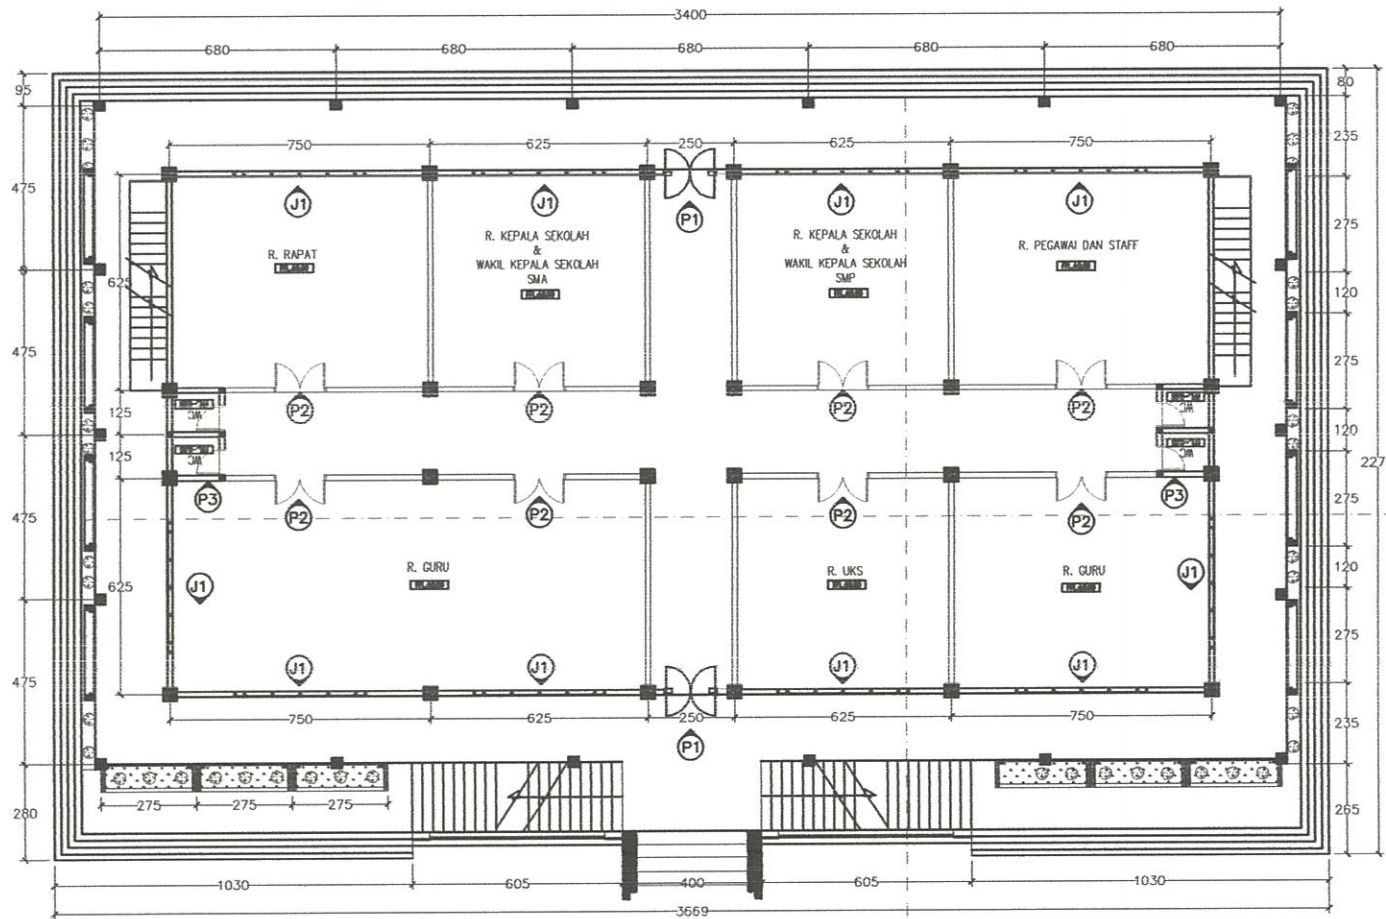

RENCANA PINTU DAN JENDELA LT.1
SKALA 1 : 100

CATATAN		
RENCANA		
GEDUNG SERBAGUNA PONDOK PESANTREN DARUN NAJAH PUTRA		
STATUS TANAH	HAK MILIK	
BESTEMING		
KELURAHAN	GEMPALANGI	
KECAMATAN	TEMPE	
PEMOHON		
YAYASAN PENDIDIKAN WAHDAH ISLAMIAH KAB. WAJO		
MENYETUJUI		
AYEM SUPRIONO KETUA YAYASAN		
MENGETAHUI		
MUJ. ILHAM ANUGRAH BAYU DIREKTUR UTAMA		
AHMAD ROSYID DIREKTUR UMUM		
DITELITI	NAMA	PARAF
ARSITEK	Muhammad Anwar Mub	
PERENCANA		
TEAM PERENCANA		TTD
ARSITEK	Muhammad Firdausy Alimdy, ST	
ASISTEN	Muhammad Mahfud, ST	
NAMA GAMBAR		SKALA
RENCANA PINTU DAN JENDELA LT.1		1:100
KODE	NO.LBR	JML.LBR
ASR	19	26