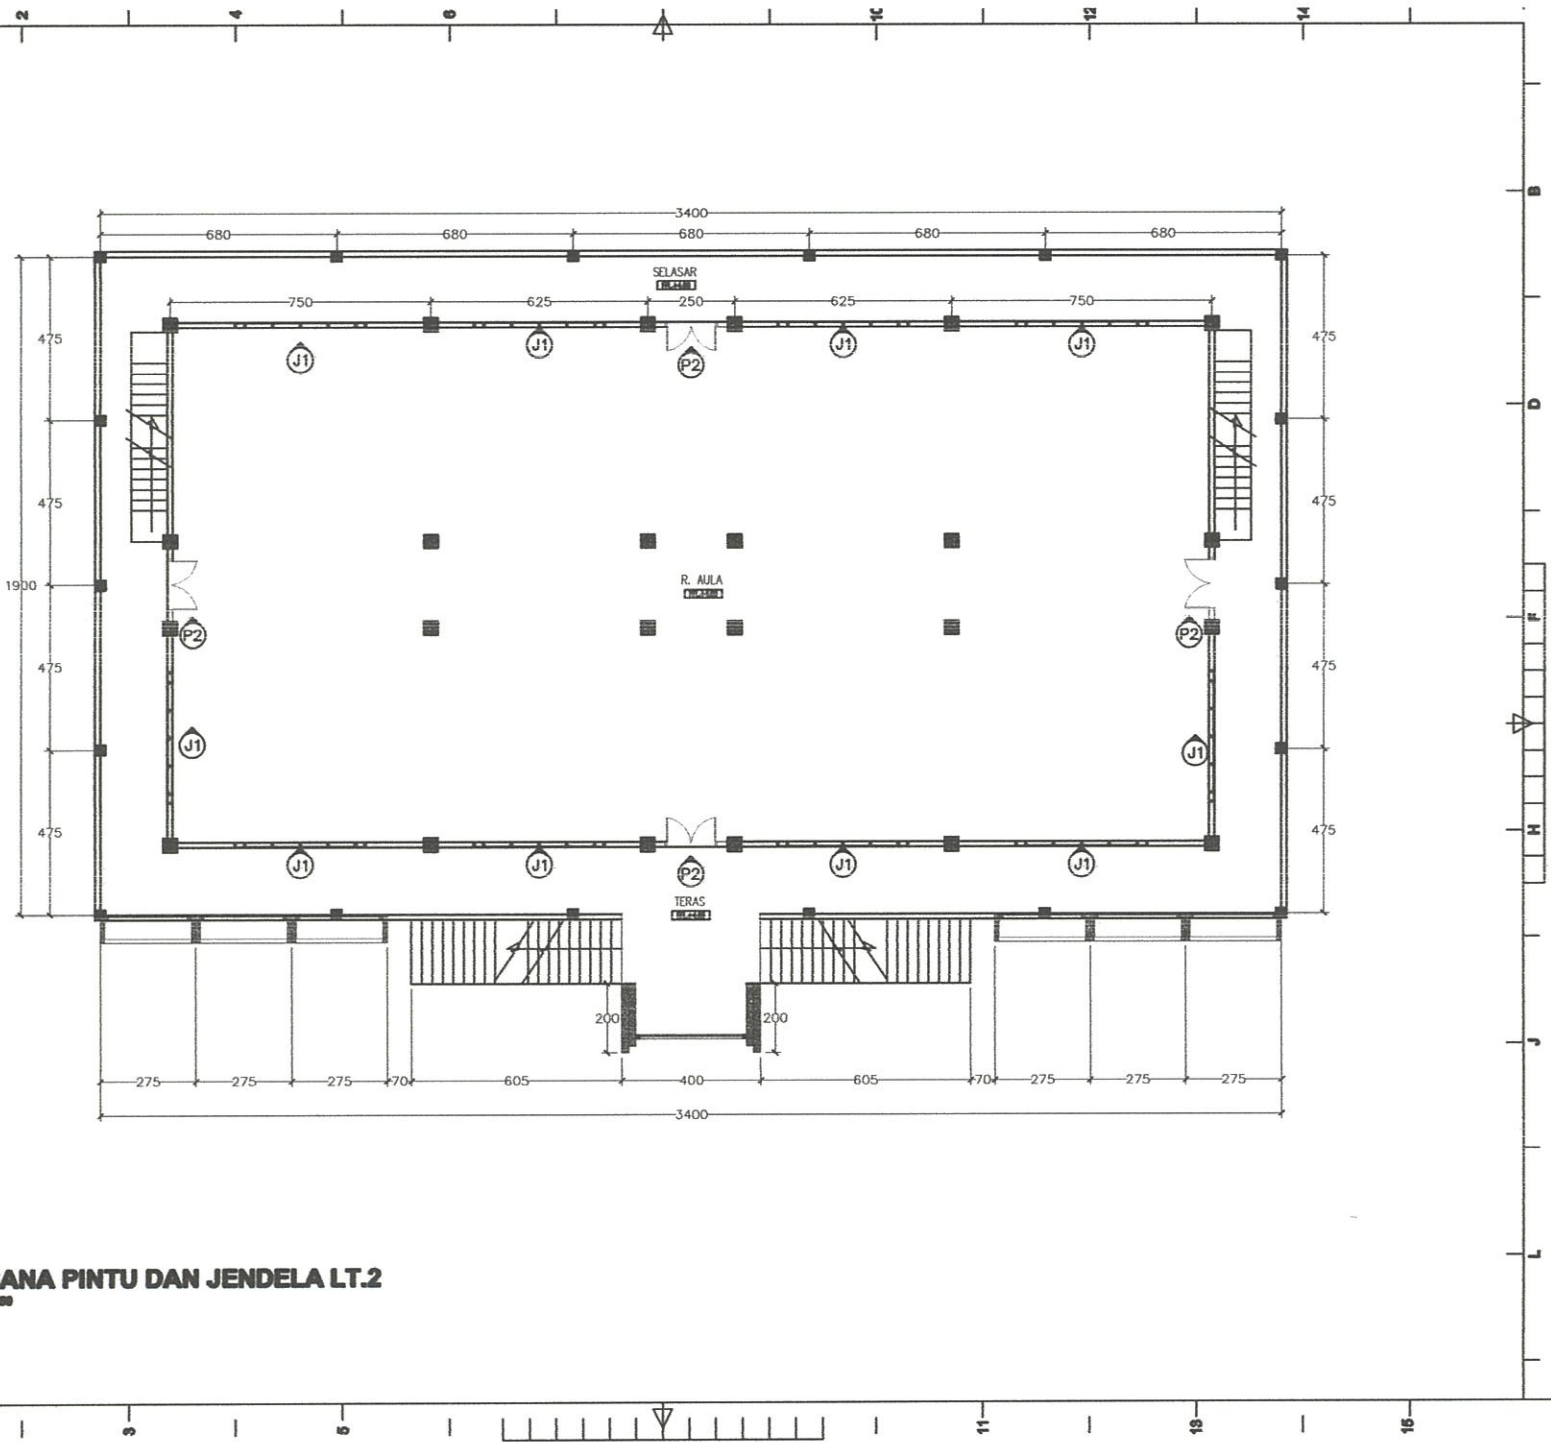

RENCANA PINTU DAN JENDELA LT.2
SKALA 1 : 100

CATATAN		
RENCANA		
GEDUNG SERBAGUNA PONDOK PESANTREN DARUN NAJAH PUTRA		
STATUS TANAH	HAK MILIK	
DESAINING		
KELURAHAN	CEMPALANG	
KECAMATAN	TEMPE	
PEMOHON		
YAYASAN PENDIDIKAN WAHDAH ISLAMAYAH KAB. WAJO		
MENYETUJUI		
AYEM SUPRIONO KETUA YAYASAN		
MENGETAHUI		
MUH. ILHAM ANUGRAH BAYU DIREKTUR UTAMA AHMAD ROSYID DIREKTUR UMUM		
DITELITI	NAMA	PARAF
ARSITEK	Muh. Anwar Mub	
PERENCANA		
TEAM PERENCANA		TTD
ARSITEK	Muh. Widy Alibdy/ST	
ASISTEN	Muh. Marul, ST	
NAMA GAMBAR		SKALA
RENCANA PINTU DAN JENDELA LT.2		1:150
KODE	NOLBR	JMLLBR
ASR	20	26