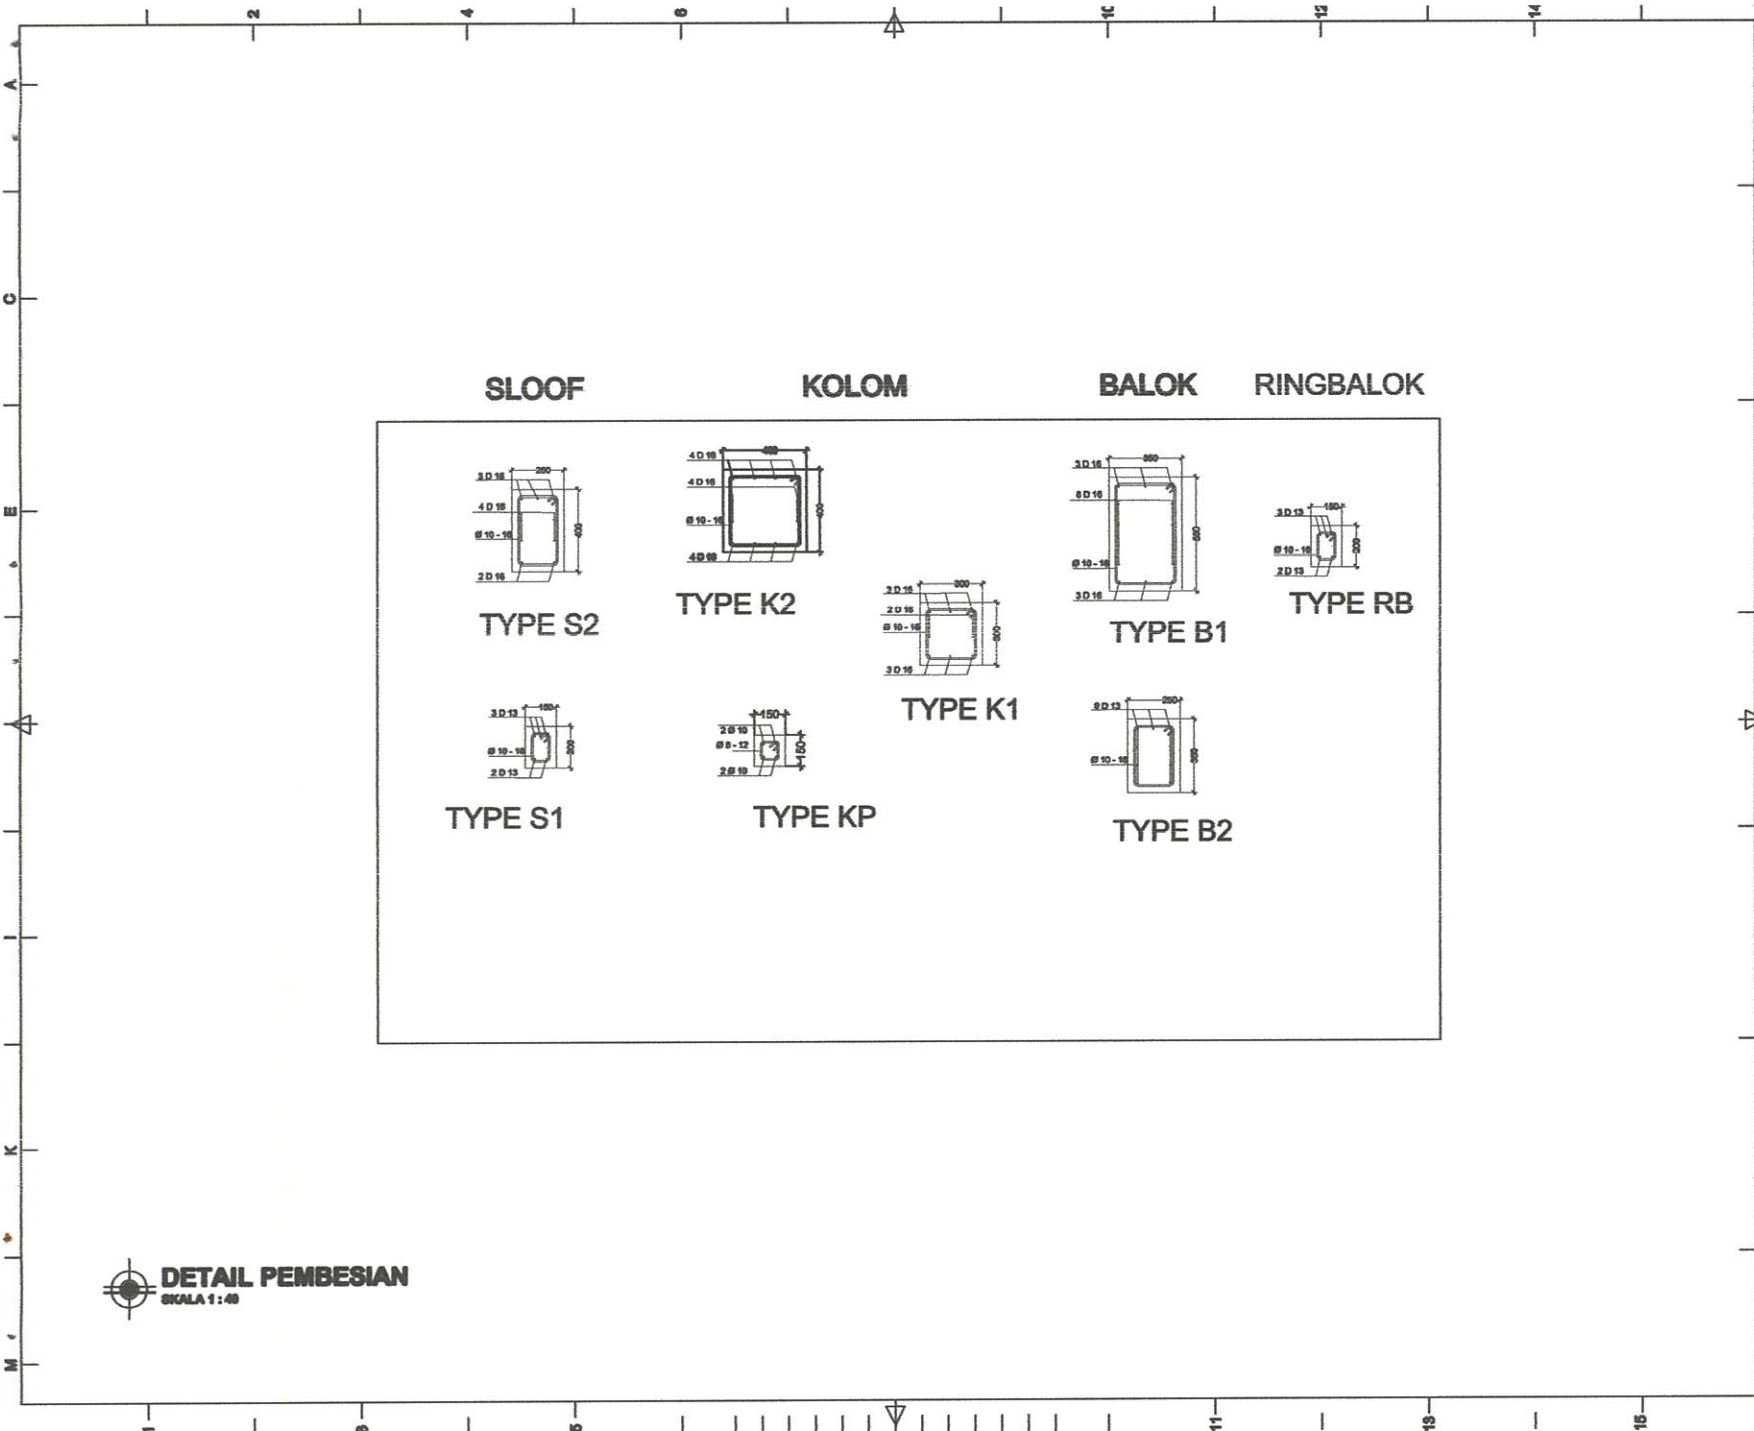

DETAIL PEMBESIAN
SKALA 1:40

CATATAN		
RENCANA		
GEDUNG SERBAGUNA PONDOK PESANTREN DARUN NAJAH PUTRA		
STATUS TANAH	HAK MILIK	
BESTEMING		
KELURAHAN	CEMPALANG	
KECAMATAN	TEMPE	
PEMOHON		
YAYASAN PENDIDIKAN WAHDAH ISLAMAYAH KAB. WAJO		
MENYETUJUI		
<u>AYEM SUPRIONO</u> KETUA YAYASAN		
MENGETAHUI		
<u>MUH. ILHAM ANUGRAH BAYU</u> DIREKTUR UTAMA <u>AHMAD ROSYID</u> DIREKTUR LAIN		
DITELITI	NAMA	BARAF
ARSITEK	Mark. Anwar Sidi	
PERENCANA		
TEAM PERENCANA		TTD
ARSITEK	Mark. Rusdy Alimdy, ST	
ASISTEN	Ikhsan Mahrul, ST	
NAMA GAMBAR		SKALA
DETAIL PEMBESIAN		1:40
KODE	NO.LBR	JML.LBR
STR	18	26