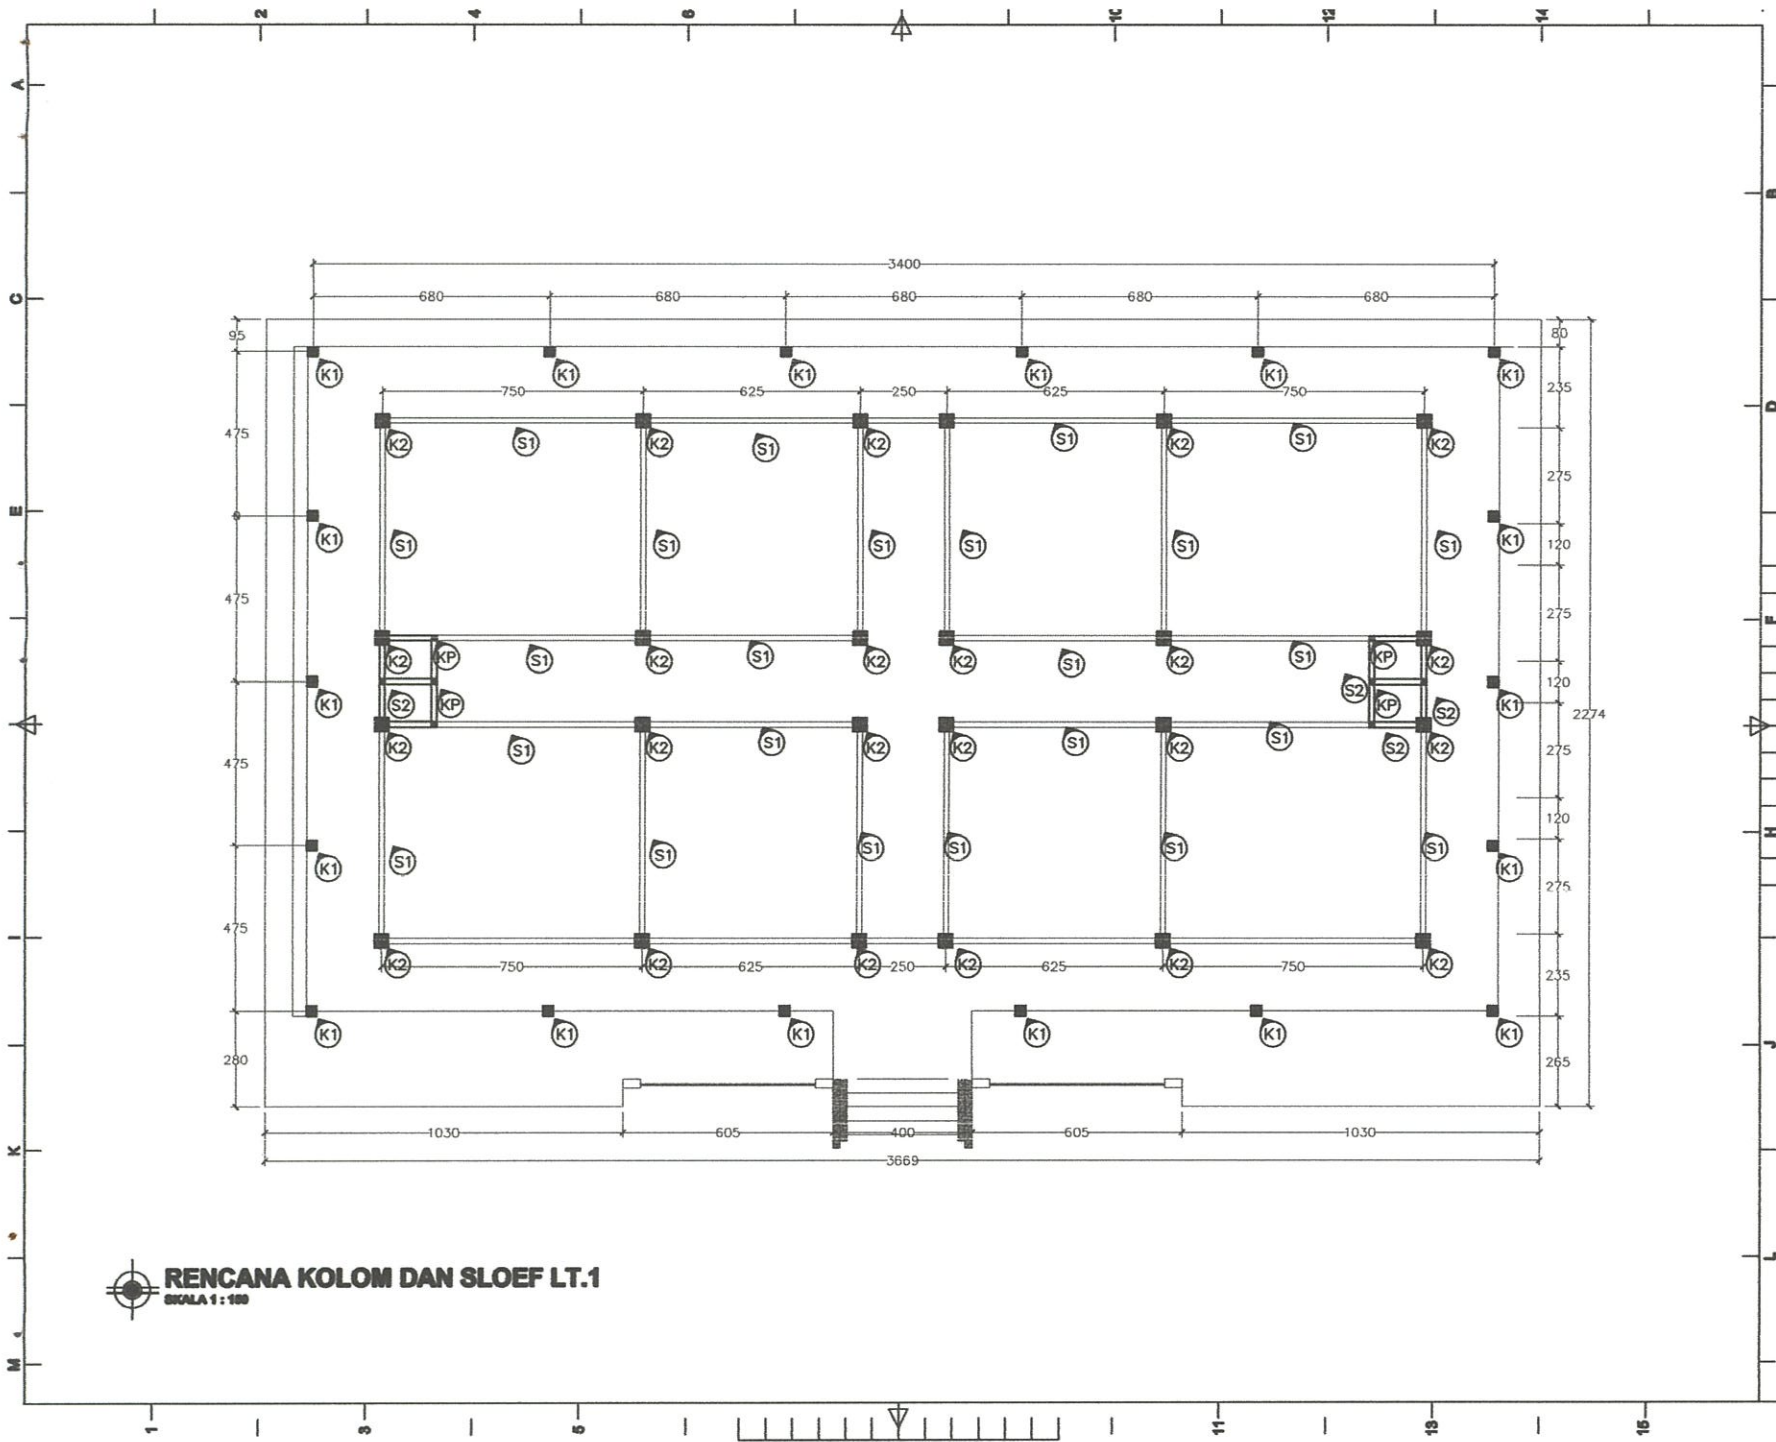

RENCANA KOLOM DAN SLOEF LT.1
SKALA 1:100

CATATAN		
RENCANA		
GEDUNG SERBAGUNA PONDOK PESANTREN DARUN NAJAH PUTRA		
STATUS TANAH	HAK MILIK	
BESTEMING		
KELURAHAN	CEMPALANG	
KECAMATAN	TEMPE	
PEMOHON		
YAYASAN PENDIDIKAN WAHAH ISLAMIAH KAB. WAGAI DOLO		
MENYETUJUI		
  AYEM SUPRIANO KETUA YAYASAN		
MENGETAHUI		
  MUH. ILHAM ANUGRAH BAYU DIREKTUR UTAMA		
  AHMAD ROSYID DIREKTUR UMUM		
DITELITI	NAMA	TANDA
ARSITEK	Muh. Asrar Mita	
PERENCANA		
TEAM PERENCANA		TTD
ARSITEK	Muh. Rizky Alhady, ST	
ASISTEN	Muhad Mahal, ST	
NAMA GAMBAR		SKALA
RENCANA SLOEF DAN KOLOM LT.1		1:100
KODE	NOLBR	JMLLBR
STR	15	26