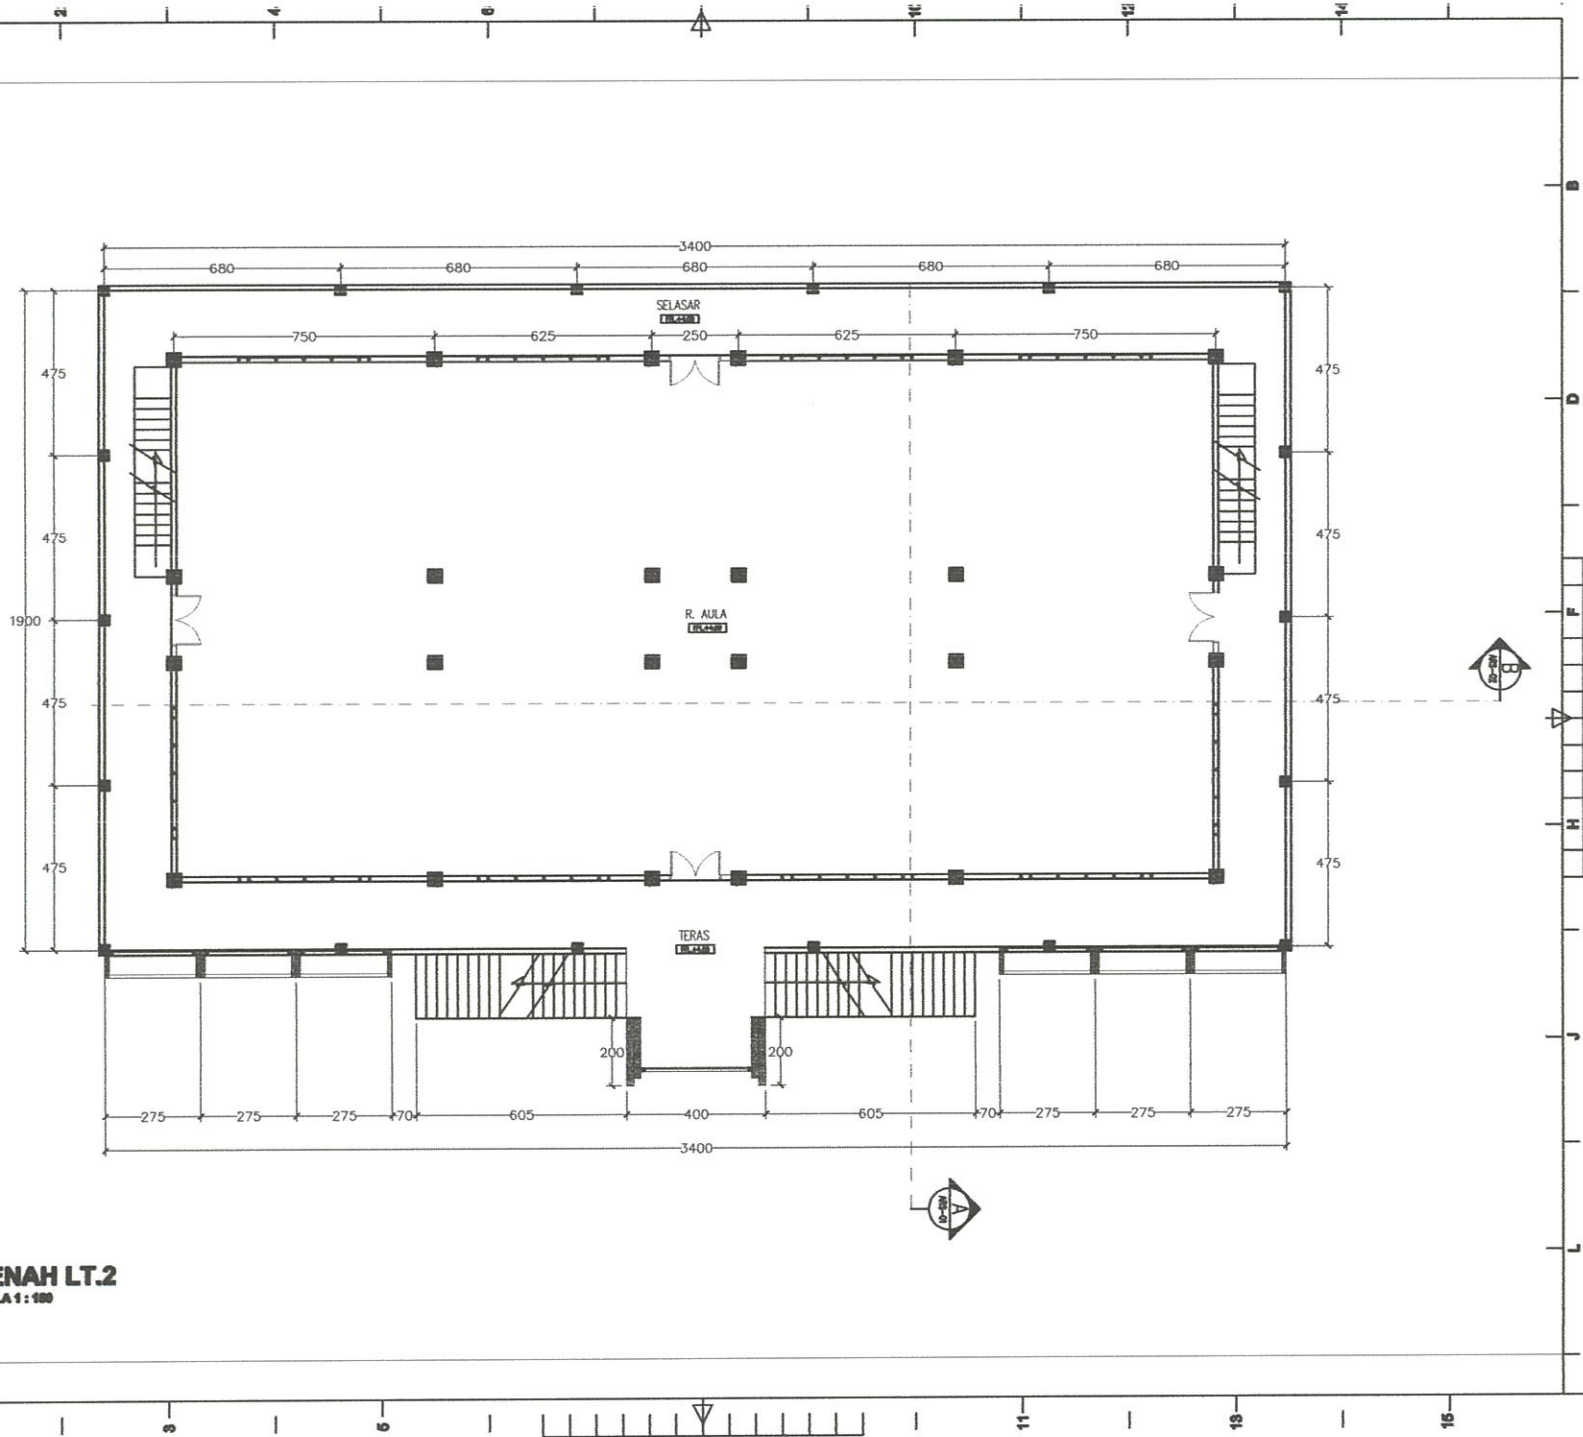

GAMBAR KERJA

GEDUNG SERBAGUNA

PONDOK PESANTREN DARUNNAJAH PUTRA

YAYASAN PENDIDIKAN WAHDAH ISLAMIYAH WAJO

DENAH LT.1
SKALA 1 : 100

CATATAN		
RENCANA		
GEDUNG SERBAGUNA PONDOK PESANTREN DARUN NAJAH PUTRA		
STATUS TANAH	HAK MILIK	
BESTEMING		
KELURAHAN	CEMPALANGI	
KECAMATAN	TEMPE	
PEMOHON		
YAYASAN PENDIDIKAN WAHDAH ISLAMIAH KAB. WAJO		
MENYETUJUI		
AYEM SUPRIONO KETUA YAYASAN		
MENGETAHUI		
MUH. ILHAM ANUGRAH BAYU DIREKTUR UTAMA		
AHMAD ROSYID DIREKTUR UMUM		
DITELITI	NAMA	PAPAF
ARSITEK	Muhammad Anwar, ST	
PERENCANA		
TEAM PERENCANA		TJD
ARSITEK	Muhammad Vandy Alimuly, ST	
ASISTEN	Muhammad Mahdi, ST	
NAMA GAMBAR		SKALA
DENAH		1:100
KODE	NO.LBR	JML.LBR
ARS	01	26