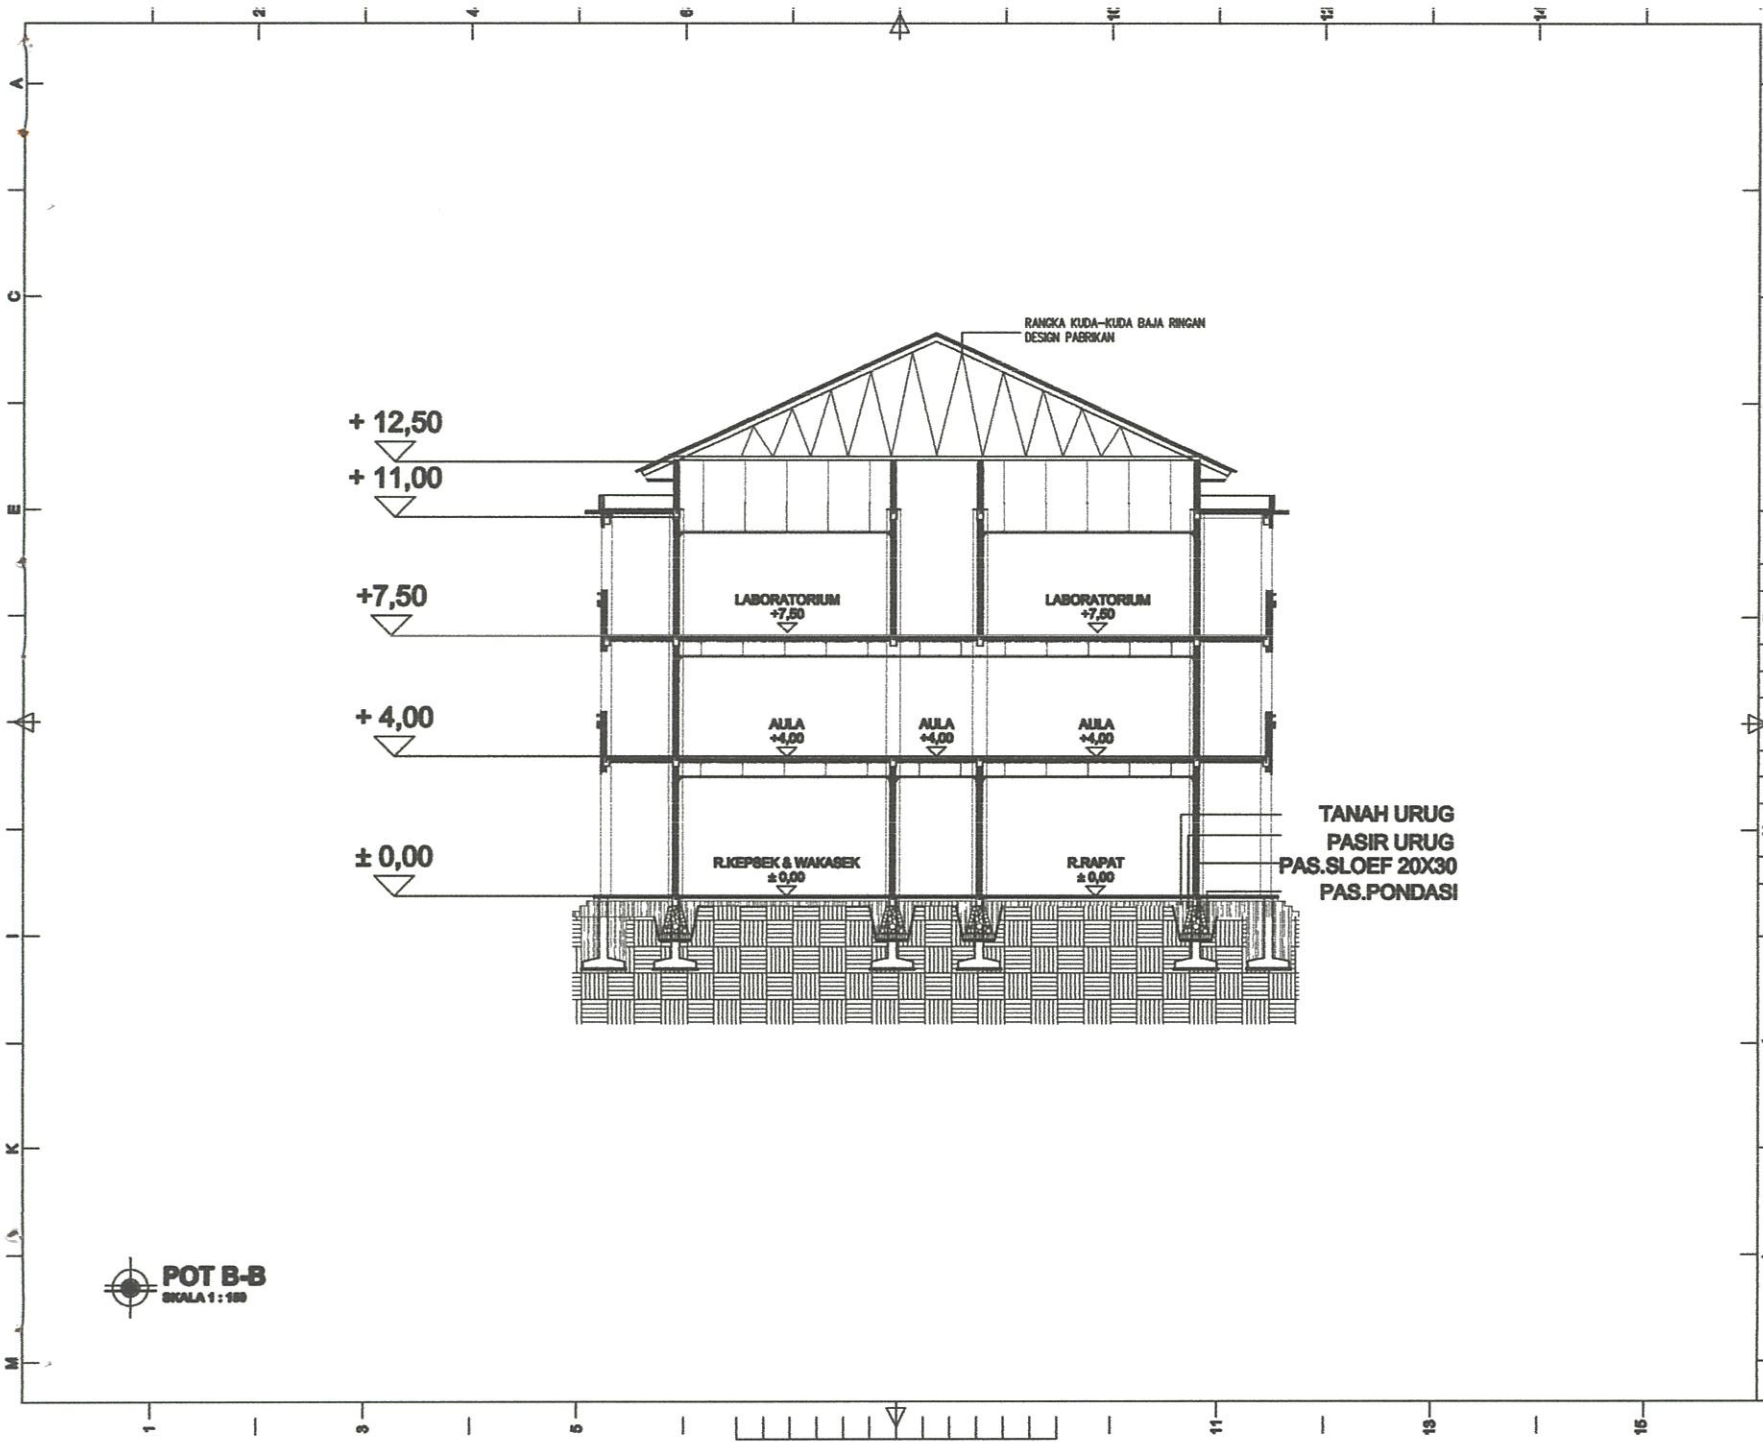

CATATAN		
RENCANA		
GEDUNG SERBAGUNA PONDOK PESANTREN DARUN NAJAH PUTRA		
STATUS TANAH	HAK MILIK	
BESTEMING		
KELURAHAN	CEMPALANGI	
KECAMATAN	TEMPE	
PEMOHON		
YAYASAN PENDIDIKAN WAHDAH ISLAMABAYAH KAB. WAJO		
MENYETUJUI		
AYEM SUPRIONO KETUA YAYASAN		
MENGETAHUI		
MUH. ILHAM ANUGRAH BAYU DIREKTUR UTAMA		
AHMAD ROSYID DIREKTUR UMUM		
DITELITI	NAMA	PARAF
ARSITEK	Muhammad Amrullo	
PERENCANA		
TEAM PERENCANA		TTD
ARSITEK	Muhammad Rosyid Alhandy, ST	
ASISTEN	Muhammad Marhaen, ST	
NAMA GAMBAR		SKALA
POTONGAN		1:150
KODE	NOLBR	JMLLBR
ARS	05	26