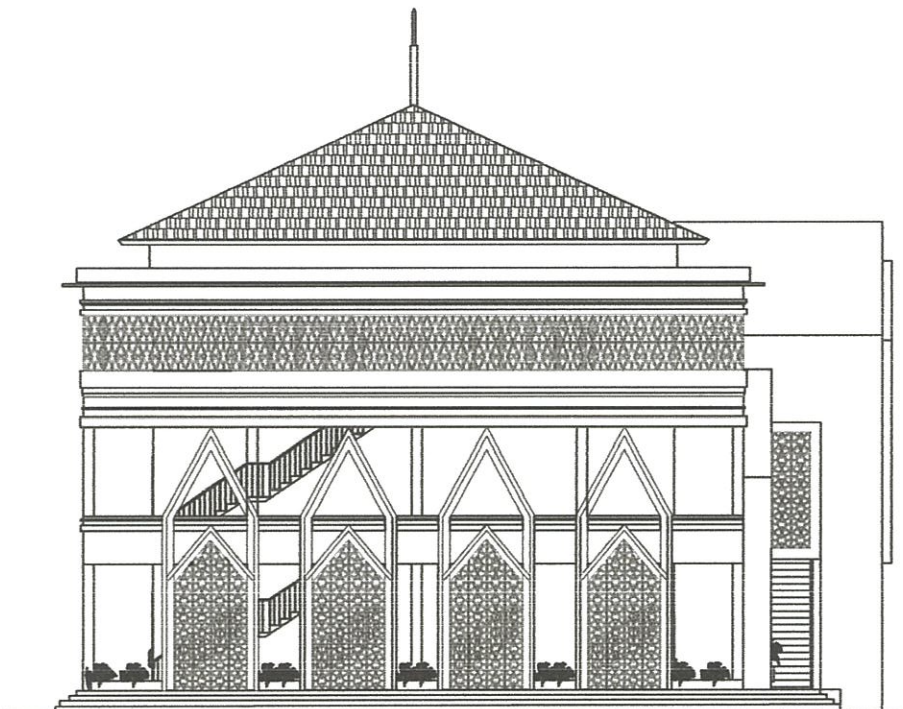

TAMPAK KIRI
SKALA 1 : 100

CATATAN		
RENCANA		
GEDUNG SERBAGUNA PONDOK PESANTREN DARUN NAJAH PUTRA		
STATUS TANAH	HAK MILIK	
BESTEMING		
KELURAHAN	CEMPALANGI	
KECAMATAN	TEMPE	
PEMOHON		
YAYASAN PENDIDIKAN WAHDAH ISLAMAYAH KAB. WAJO		
MENYETUJUI		
AYEM SUPRIONO KETUA YAYASAN		
MENGETAHUI		
MUH. ILHAM ANUGRAH BAYU DIREKTUR UTAMA		
AHMAD ROSYID DIREKTUR UMUM		
DITELITI	NAMA	TAMBAH
ARSITEK	Muhammad Anwar Hidayat	
PERENCANA		
TEAM PERENCANA		TTD
ARSITEK	Muhammad Rosyid Alimudiyat	
ASISTEN	Abdul Mahfud, ST	
NAMA GAMBAR		SKALA
TAMPAK		1:150
KODE	NO.LBR	JML.LBR
ARS	09	26