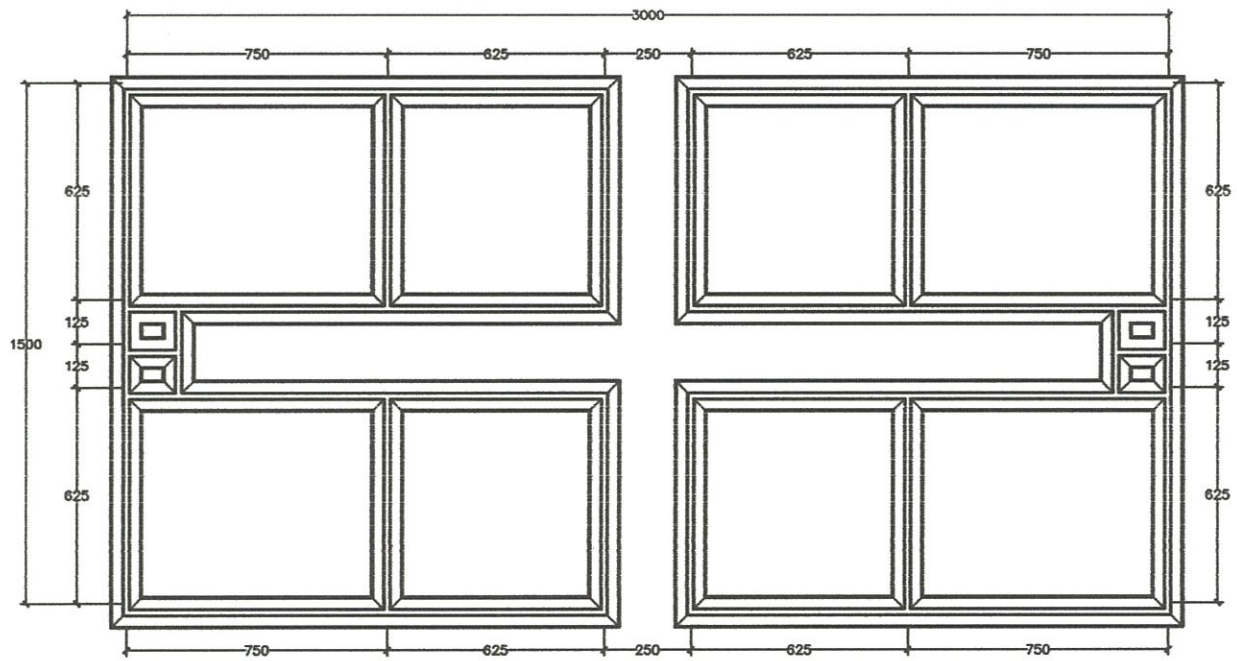

RENCANA PONDASI
SKALA 1 : 100

CATATAN		
RENCANA		
GEDUNG SERBAGUNA PONDOK PESANTREN DARUN NAJAH PUTRA		
STATUS TANAH	HAK MILIK	
SISTEMING		
KELURAHAN	CEMPALANG	
KECAMATAN	TEMPE	
PEMOHON		
YAYASAN PENDIDIKAN WAHAH ISLAMAYAH KAB. WAJO		
MENSETUJUI		
<u>AYEM SUPRIONO</u> KETUA YAYASAN		
MENGETAHUI		
<u>MUH. ILHAM ANUGRAH BAYU</u> DIREKTUR UTAMA <u>AHMAD ROSYID</u> DIREKTUR UMUM		
DITELITI	NAMA	PARAF
ARSITEK	Moch. Asrar Mba	
PERENCANA		
TEAM PERENCANA		TTD
ARSITEK	Moch. Rasyid Alhady, ST	
ASISTEN	Ridwan Marfut, ST	
NAMA GAMBAR		SKALA
RENCANA PONDASI		1:100
KODE	NO.LBR	JML.LBR
STR	13	26