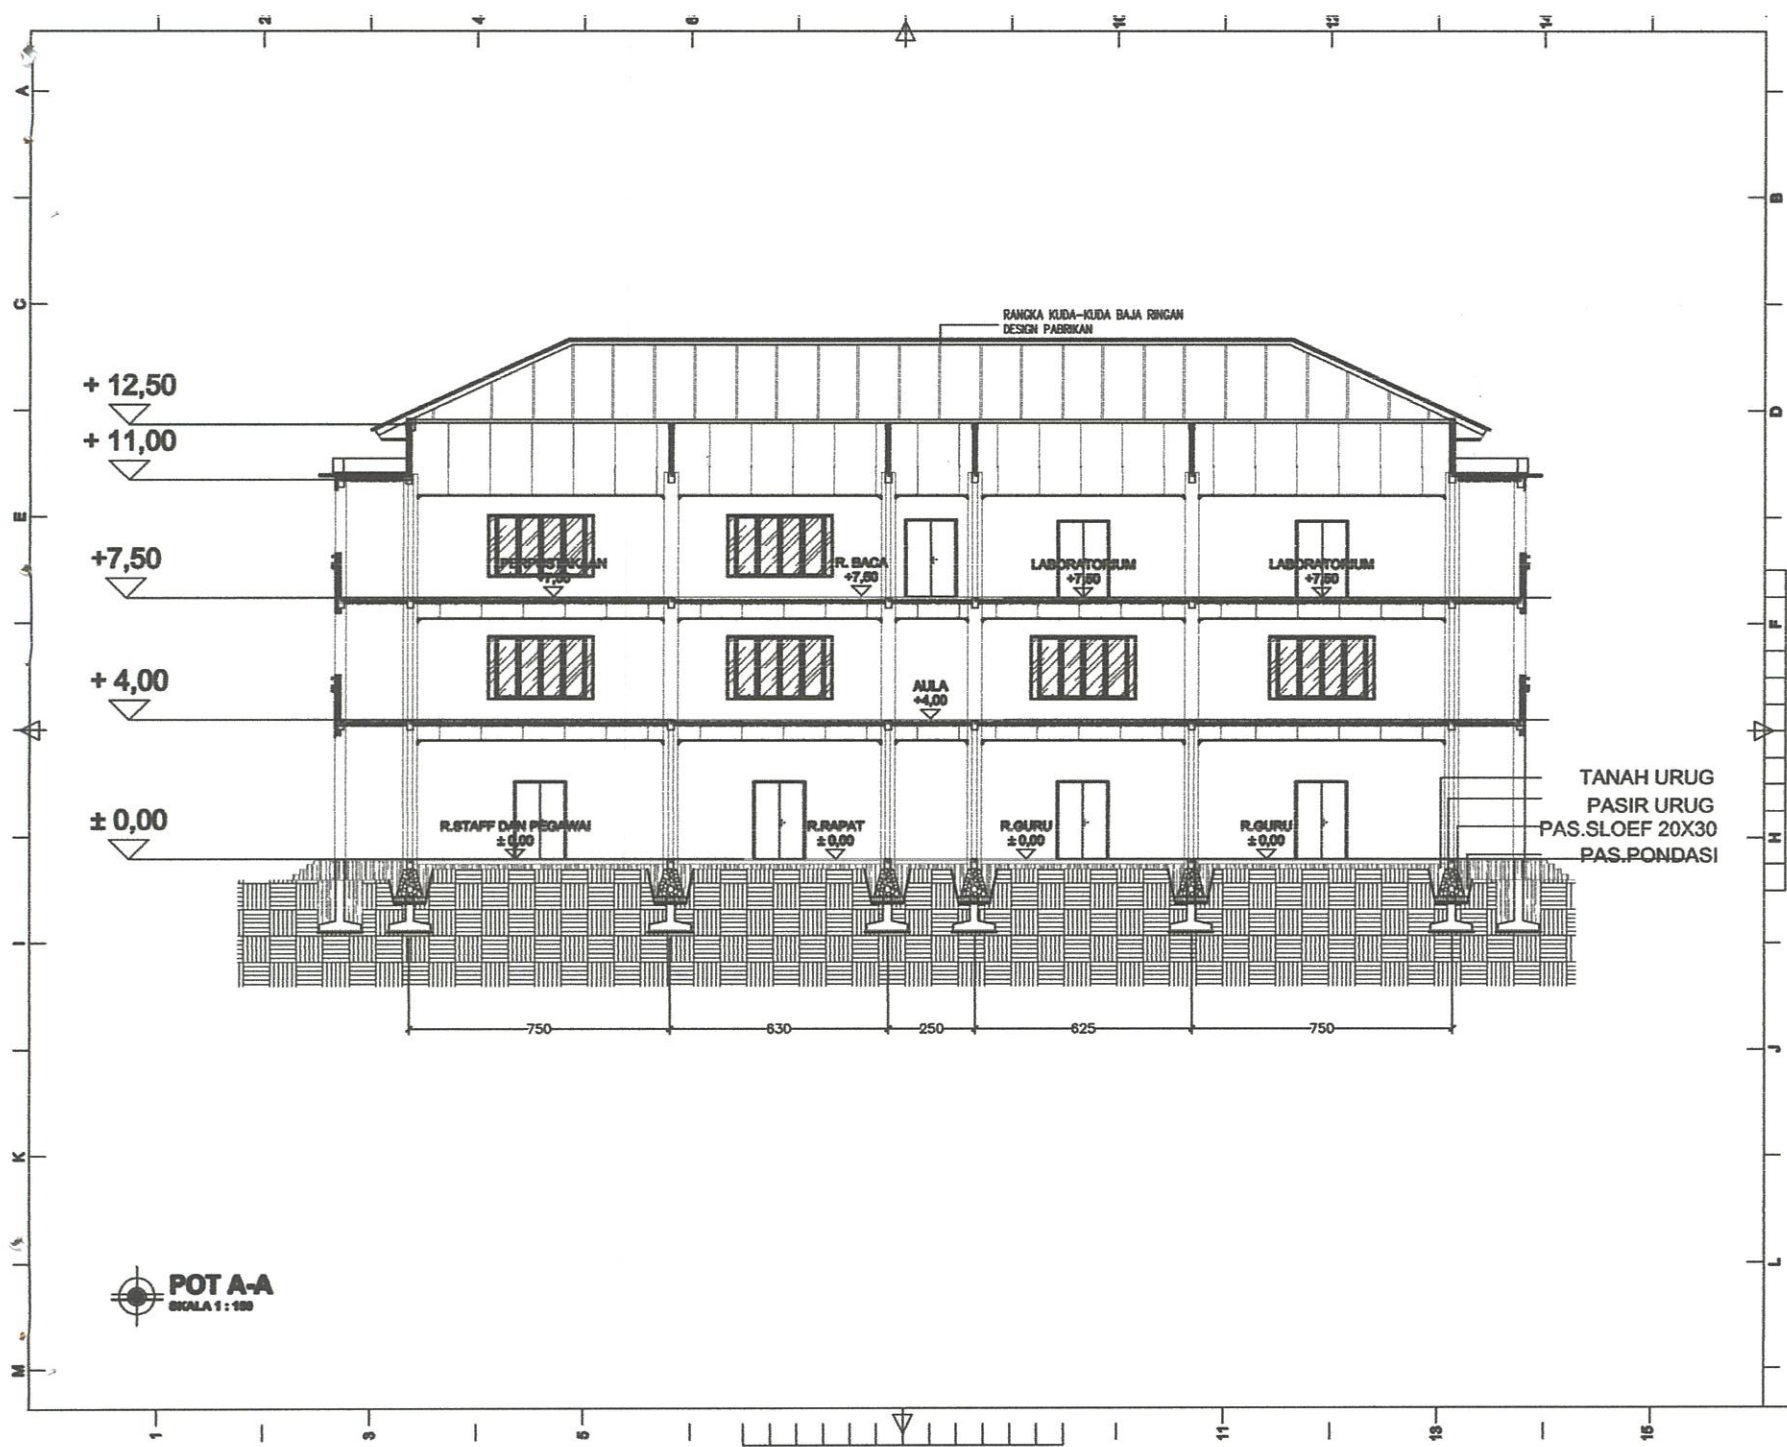

POT A-A
SKALA 1 : 100

CATATAN		
RENCANA		
GEDUNG SERBAGUNA PONDOK PESANTREN DARUN NAJAH PUTRA		
STATUS TANAH	HAK MILIK	
DESAINING		
KELURAHAN	CEMPALANG	
KECAMATAN	TEMPE	
PEMOHON		
YAYASAN PENDIDIKAN WAHDAH ISLAMAYAH KAB. WAJO		
MENYETUJUI		
AYEM SUPRIONO KETUA YAYASAN		
MENGETAHUI		
MUH. ILHAM ANUGRAH BAYU DIREKTUR UMUM		
AHMAD ROSYID DIREKTUR UMUM		
DITELITI	NAMA	PARAF
ARSITEK	Muh. Aswar Idris	<i>[Signature]</i>
PERENCANA		
TEAM PERENCANA		TTP
ARSITEK	Muh. Reza Alimdy ST	<i>[Signature]</i>
ASISTEN	Muh. Miftah ST	<i>[Signature]</i>
NAMA GAMBAR		SKALA
POTONGAN		1:150
KODE	NOLBR	JMLLBR
ARS	04	26