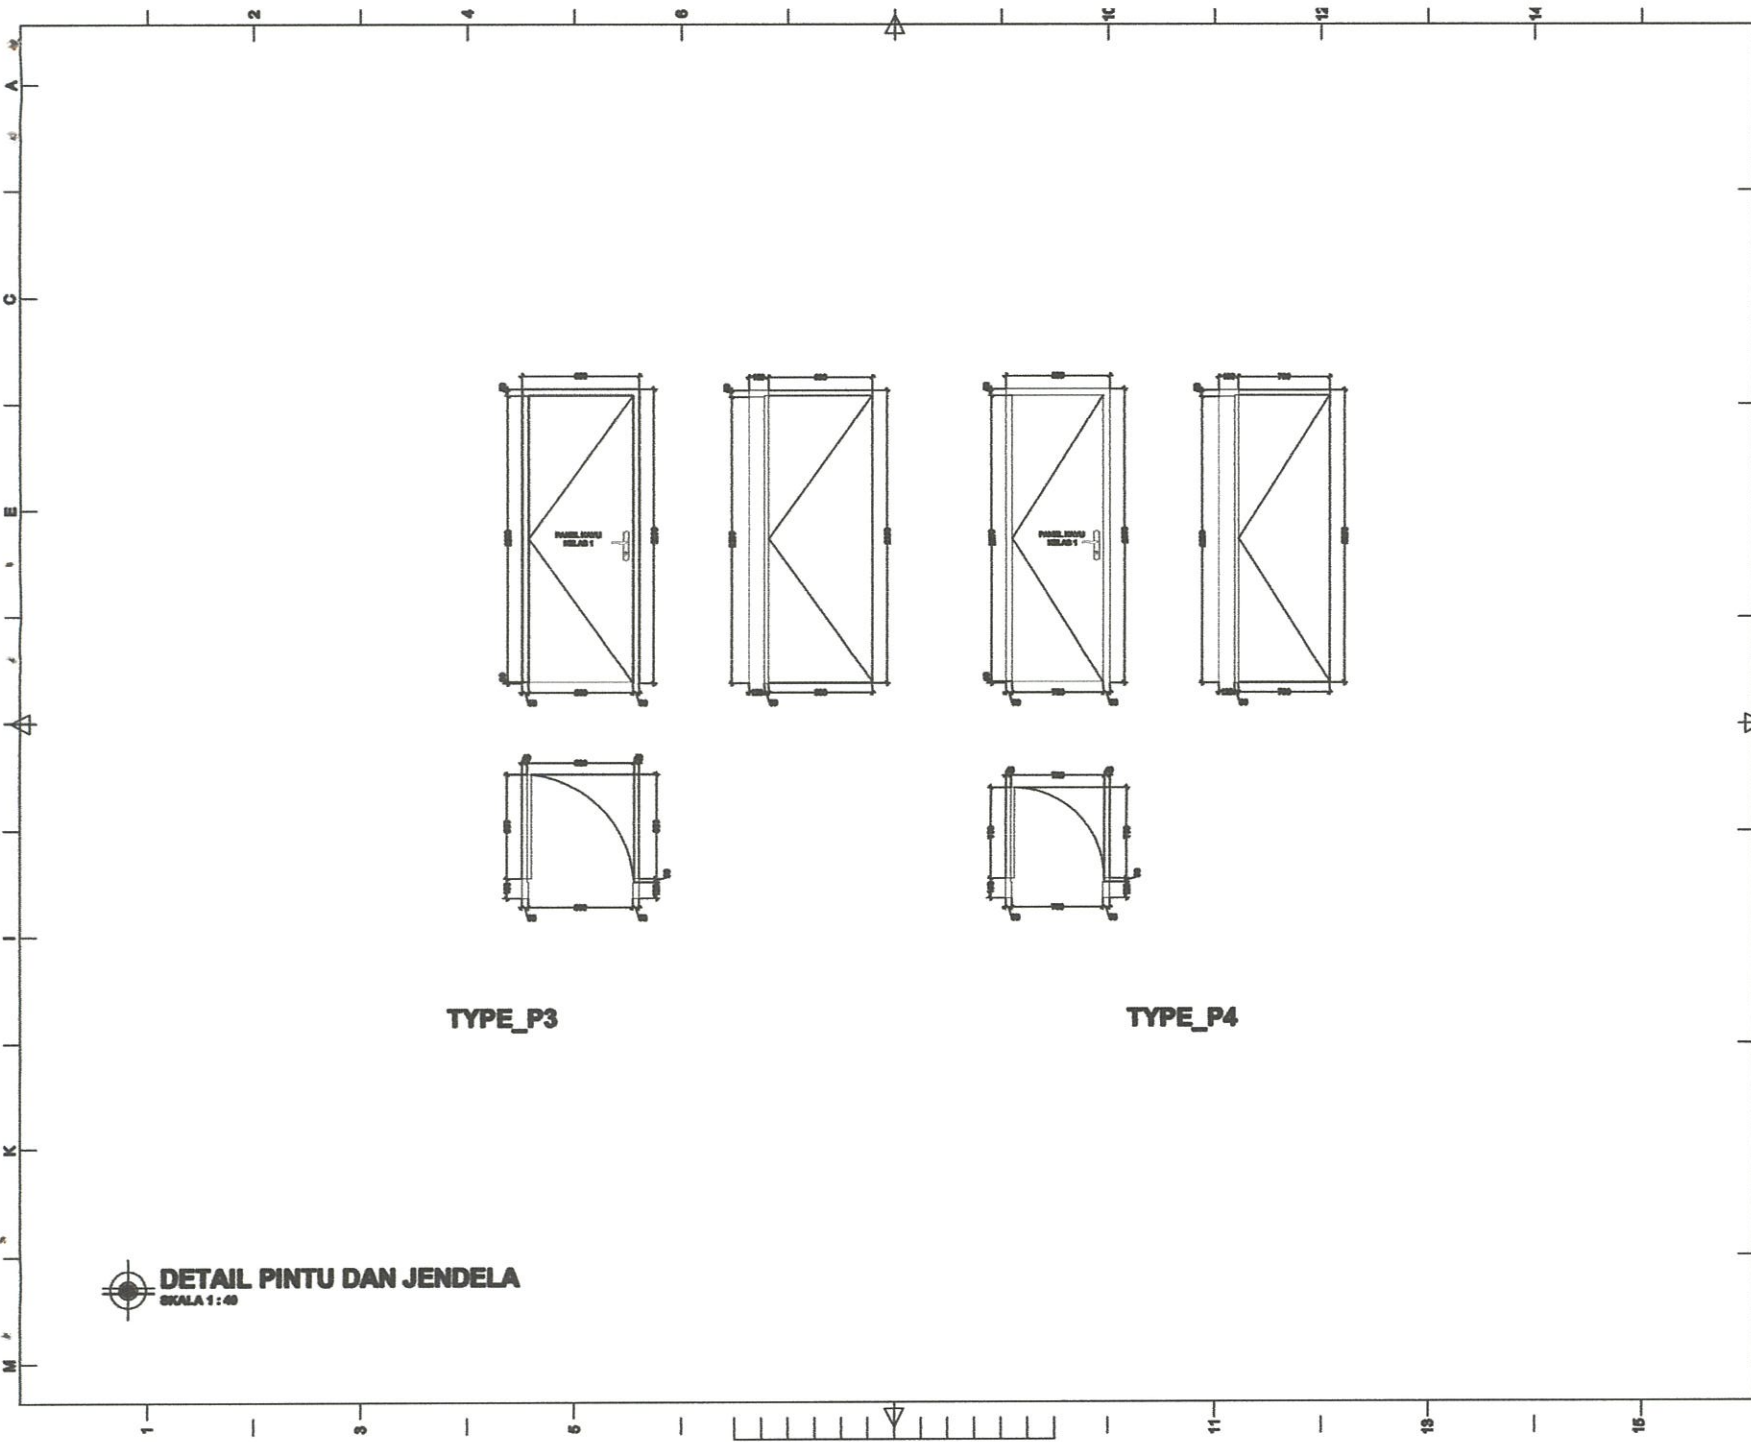

DETAIL PINTU DAN JENDELA
SKALA 1:40

CATATAN		
RENCANA		
GEDUNG SERBAGUNA PONDOK PESANTREN DARUN NAJAH PUTRA		
STATUS TANAH	HAK MILIK	
BESTEMING		
KELURAHAN	CEMPALANGI	
KECAMATAN	TEMPE	
PEMOHON		
YAYASAN PENDIDIKAN WAHDAH ISLAMAYAH KAB. WAJO		
MENYETUJUI		
AYEM SUPRIONO KETUA YAYASAN		
MENGETAHUI		
MUH. ILHAM ANUGRAH BAYU DIREKTUR UTAMA		
AHMAD ROSYID DIREKTUR UMUM		
DITELITI	NAMA	PARAF
ARSITEK	Muh. Anwar Idris	
PERENCANA		
TEAM PERENCANA		TTD
ARSITEK	Muh. Rizky Alimady, ST	
ASISTEN	Muhad Mahfud, ST	
NAMA GAMBAR		SKALA
DETAIL PINTU DAN JENDELA		1:40
KODE	NO.LBR	JML.LBR
ASR	23	26