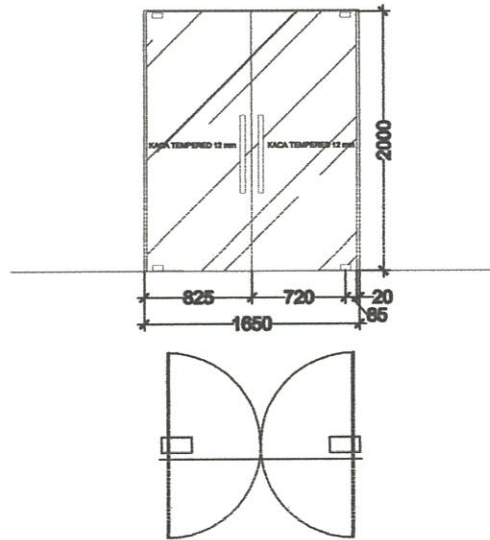

TYPE_P1

DETAIL PINTU DAN JENDELA
SKALA 1 : 40

CATATAN		
RENCANA		
GEDUNG SERBAGUNA PONDOK PESANTREN DARUN NAJAH PUTRA		
STATUS TANAH	HAK MILIK	
BESTEMING		
KELURAHAN	CEMPALANGI	
KECAMATAN	TEMPE	
PEMOHON		
YAYASAN PENDIDIKAN WAHDAH ISLAMIAH KAB. WAJO		
MENYETUJUI		
<u>AYEM SUPRIONO</u> KETUA YAYASAN		
MENGETAHUI		
<u>MUH. ILHAM ANUGRAH BAYU</u> DIREKTUR UTAMA <u>AHMAD ROSYID</u> DIREKTUR UMUM		
DITELITI	NAMA	PARAF
ARSITEK	Ilham Anugrah Bayu	
PERENCANA		
TEAM PERENCANA		TTD
ARSITEK	Ilham Rosyid Alindya, ST	
ASISTEN	Mubal Mahdi, ST	
NAMA GAMBAR		SKALA
DETAIL PINTU DAN JENDELA		1:40
KODE	NO.LBR	JML.LBR
ASR	22	26