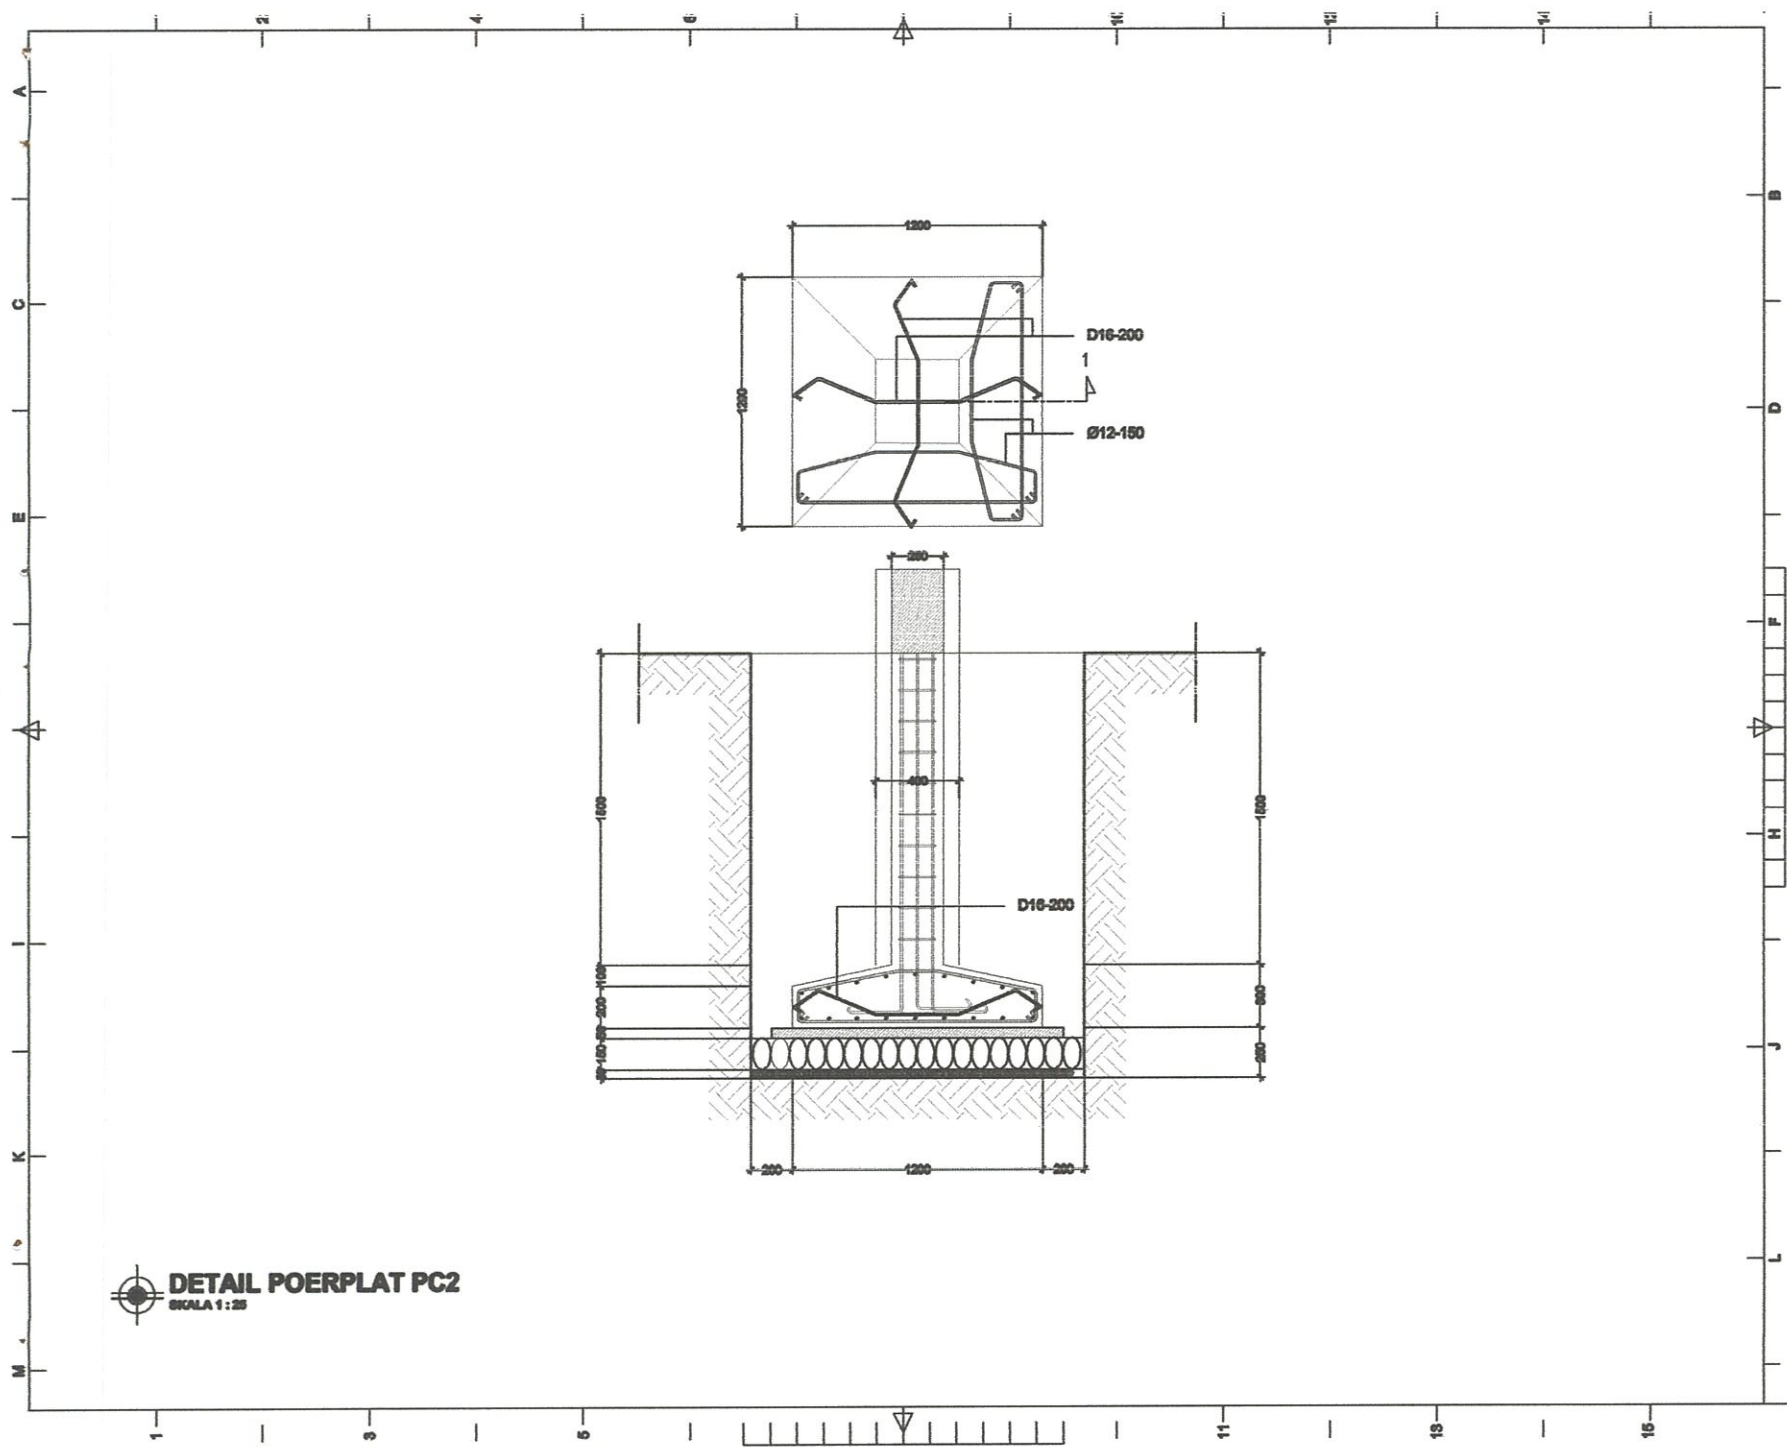

DETAIL POERPLAT PC2
SKALA 1 : 25

CATATAN		
RENCANA		
GEDUNG SERBAGUNA PONDOK PESANTREN DARUN NAJAH PUTRA		
STATUS TANAH	HAK MILIK	
BESTEMING		
KELURAHAN	CEMPALANG	
KECAMATAN	TEMPE	
PEMOHON		
YAYASAN PENDIDIKAN WAHAH ISLAMIAH KAB. WAJO		
MENYETUJUI		
AYEM SUPRONO KETUA YAYASAN		
MENGETAHUI		
MUH. ILHAM ANUGRAH BAYU DIREKTUR UTAMA		
AHMAD ROSYID DIREKTUR UMUM		
DITELITI	NAMA	PARAF
ARSITEK	Muhammad Asrar Idris	
PERENCANA		
TEAM PERENCANA		TTD
ARSITEK	Muhammad Rasyid Alimudiyah, ST	
ASISTEN	Bilhal Mahfud, ST	
NAMA GAMBAR		SKALA
DETAIL POER PLAT		1:25
KODE	NO.LBR	JML.LBR
STR	12	26