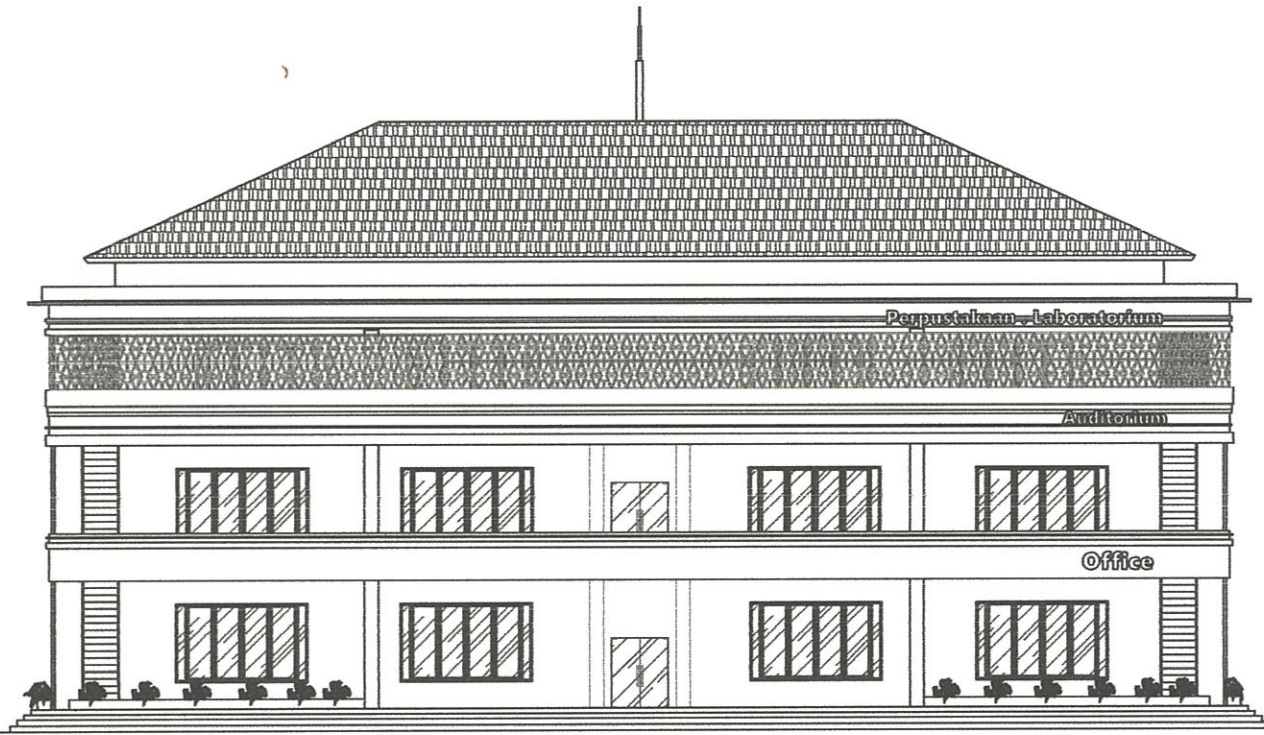

TAMPAK BELAKANG
SKALA 1 : 100

CATATAN		
RENCANA		
GEDUNG SERBAGUNA PONDOK PESANTREN DARUN NAJAH PUTRA		
STATUS TANAH	HAK MILIK	
SISTEMING		
KELURAHAN	CEMPALANGI	
KECAMATAN	TEMPE	
PEMOHON		
YAYASAN PENDIDIKAN WAHDAH ISLAMAYAH KAB. WAJO		
MENYETUJUI		
<u>AYEM SUPRONO</u> KETUA YAYASAN		
MENGETAHUI		
<u>MUH. ILHAM ANUGRAH BAYU</u> DIREKTUR UTAMA <u>AHMAD ROSYID</u> DIREKTUR UMUM		
DITELITI	NAMA	PARAF
ARSITEK	Muh. Asrori Hidi	
PERENCANA		
TEAM PERENCANA		TTD
ARSITEK	Muh. Rasyid Alimulyati	
ASISTEN	Bilhal Mahfud, ST	
NAMA GAMBAR		SKALA
TAMPAK		1:150
KODE	NO.LBR	JML.LBR
ARS	07	26