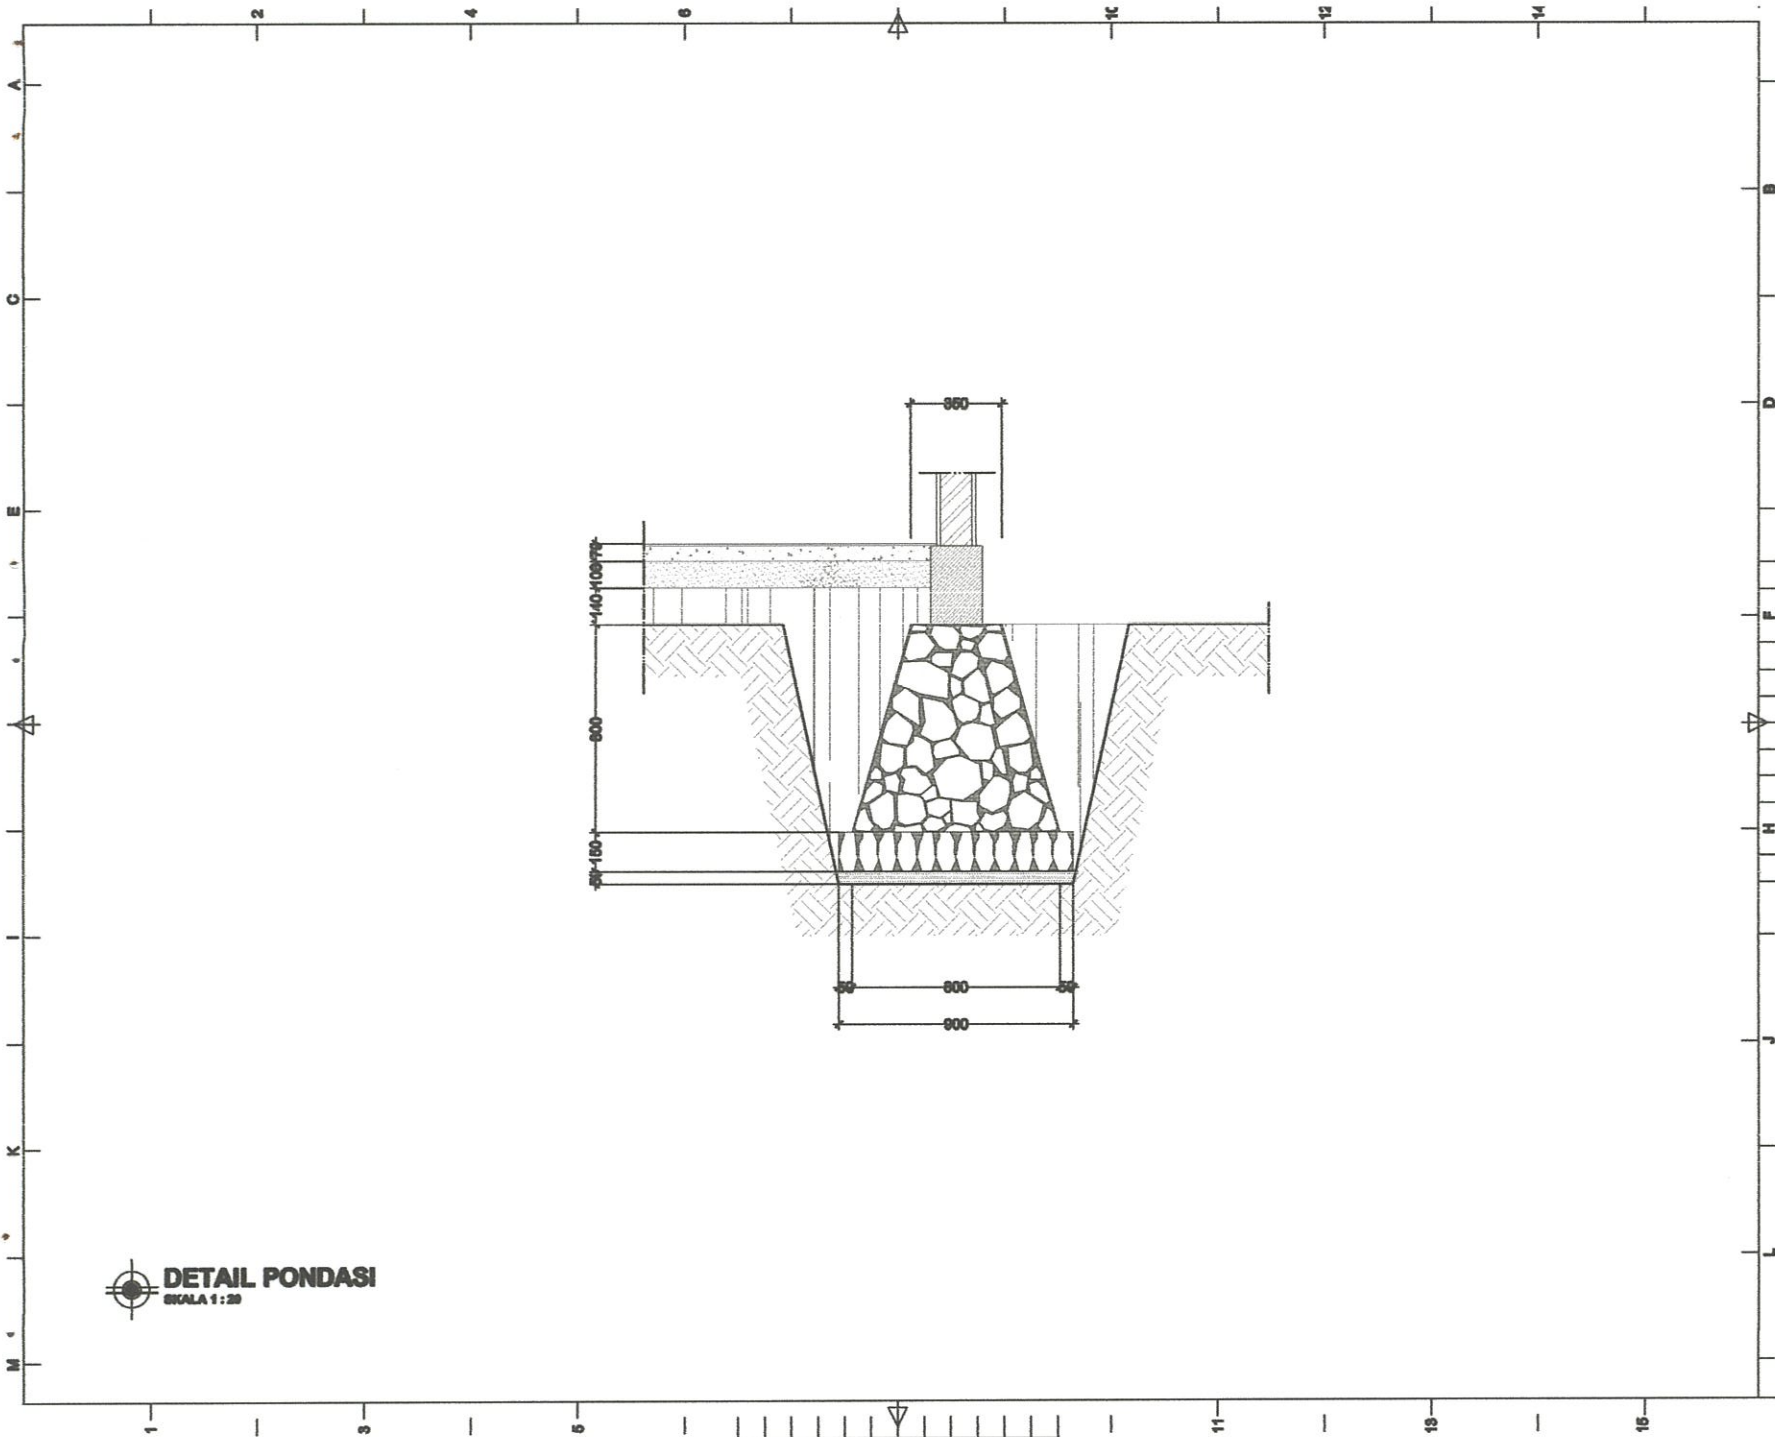

DETAIL PONDASI
SKALA 1 : 20

CATATAN		
RENCANA		
GEDUNG SERBAGUNA PONDOK PESANTREN DARUN NAJAH PUTRA		
STATUS TANAH	HAK MILIK	
BESTEMING		
KELURAHAN	CEMPALANGI	
KECAMATAN	TEMPE	
PEMOHON		
YAYASAN PENDIDIKAN WAHDAH ISLAMABAYAH KAB. WAJO		
MENYETUJUI		
AYEM SUPRINO KETUA YAYASAN		
MENGETAHUI		
MUH. ILHAM ANUGRAH BAYU DIREKTUR UTAMA		
AHMAD ROSYID DIREKTUR UMUM		
DITELITI	NAMA	PARAF
ARSITEK	Ilham Anwar Mita	
PERENCANA		
TEAM PERENCANA		TTD
ARSITEK	Ilham, Rizky Alhady, ST	
ASISTEN	Ilham Mardud, ST	
NAMA GAMBAR		SKALA
DETAIL PONDASI		1:20
KODE	NO.LBR	JML.LBR
STR	14	26