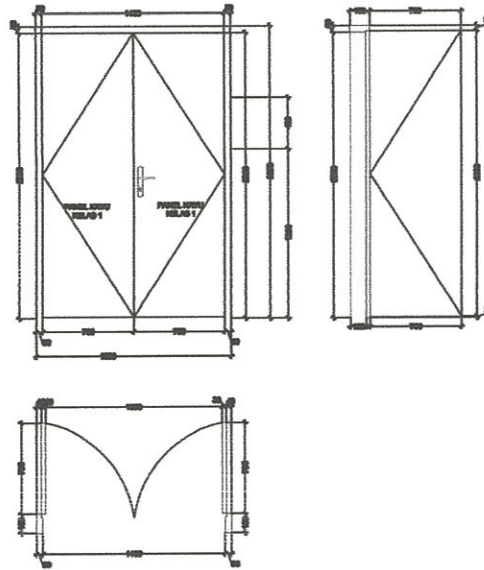

TYPE_P2

DETAIL PINTU DAN JENDELA
SKALA 1 : 40

CATATAN		
RENCANA		
GEDUNG SERBAGUNA PONDOK PESANTREN DARUN NAJAH PUTRA		
STATUS TANAH	HAK MILIK	
BESTEMING		
KELURAHAN	CEMPALANGI	
KECAMATAN	TEMPE	
PEMOHON		
YAYASAN PENDIDIKAN WAHDAH ISLAMIAH KAB. WAJO		
MENYETUJUI		
<u>AYEM SUPRIONO</u> KETUA YAYASAN		
MENGETAHUI		
<u>MUH. ILHAM ANUGRAH BAYU</u> DIREKTUR UTAMA <u>AHMAD ROSYID</u> DIREKTUR UMUM		
DITELITI	NAMA	PARAF
ARSITEK	Ilham Anugrah Bayu	
PERENCANA		
TEAM PERENCANA		TTD
ARSITEK	Ilham Rosyid Alindya, ST	
ASISTEN	Mubal Mahdi, ST	
NAMA GAMBAR		SKALA
DETAIL PINTU DAN JENDELA		1:40
KODE	NO.LBR	JML.LBR
ASR	22	26