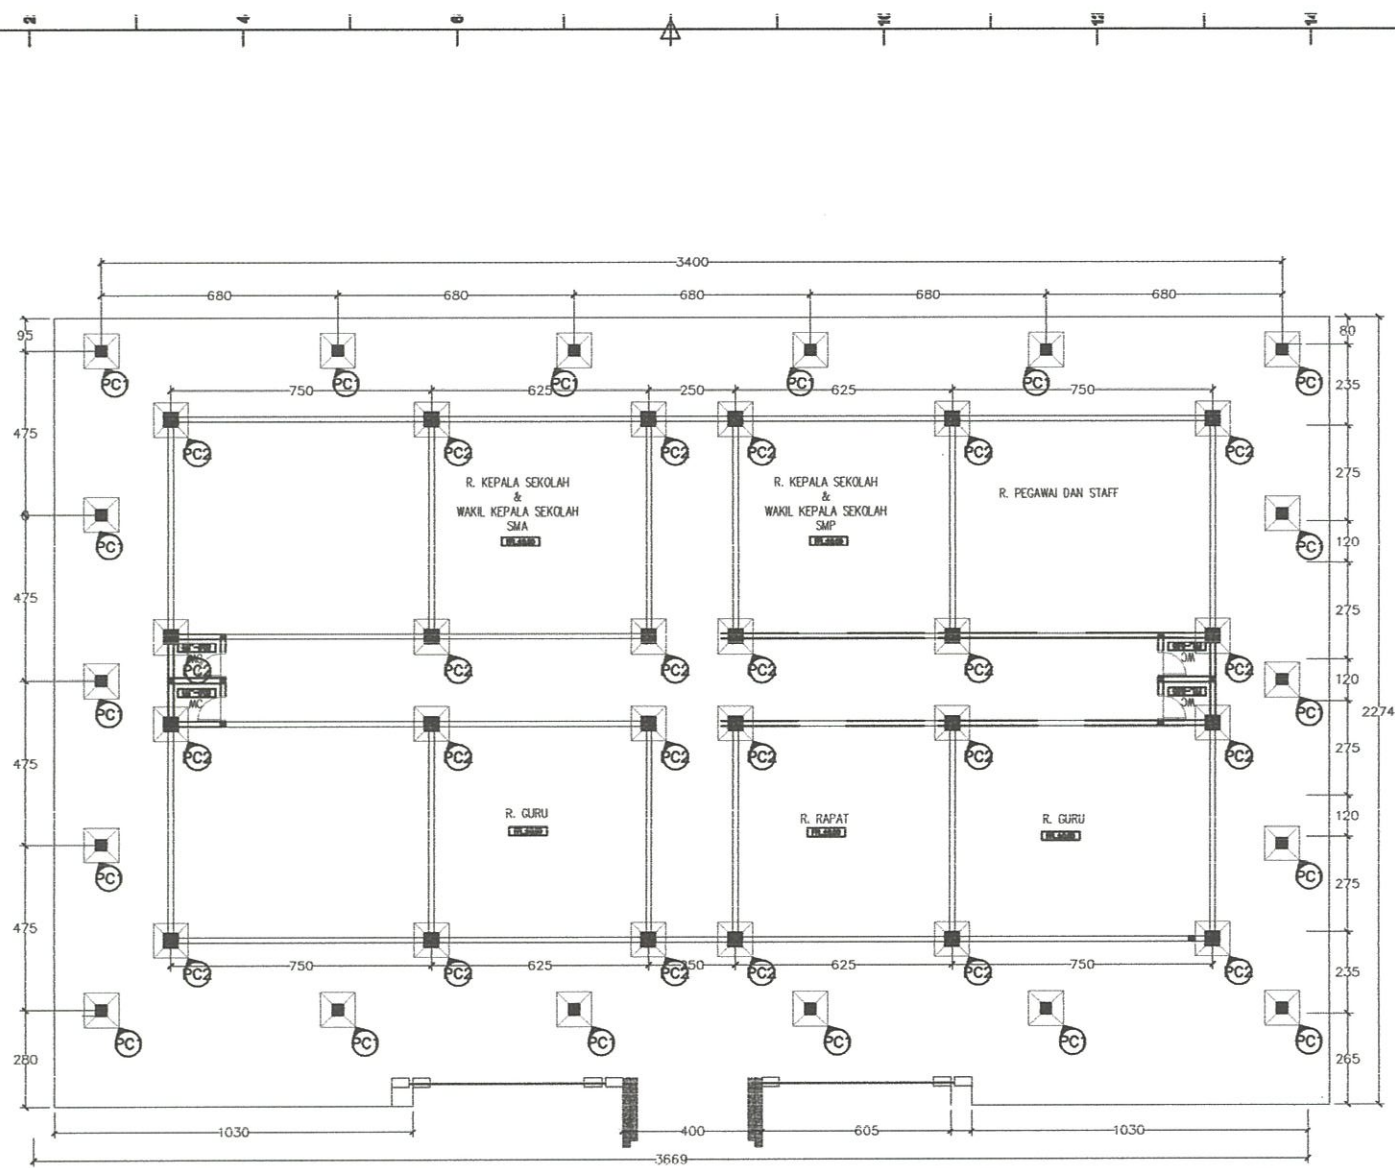

RENCANA POERPLAT
SKALA 1 : 500

CATATAN		
RENCANA		
GEDUNG SERBAGUNA PONDOK PESANTREN DARUN NAJAH PUTRA		
STATUS TANAH	HAK MILIK	
BESTEMEN		
KELURAHAN	CEMPALANG	
KECAMATAN	TEMPE	
PEMOHON		
YAYASAN PENDIDIKAN WAHDAH ISLAMIAH KAB. WAJO		
MENYETUJUI		
AYEM SUPRONO KETUA YAYASAN		
MENGETAHUI		
MUH. ILHAM ANUGRAH BAYU DIREKTUR UTAMA		
AHMAD ROSYID DIREKTUR UMUM		
DITELITI	NAMA	<i>(Signature)</i>
ARSITEK	Memb. Assas 100	
PERENCANA		
TEAM PERENCANA		TTD
ARSITEK	Memb. Revisy Albody, ST	<i>(Signature)</i>
ASISTEN	Bibek Marud, ST	<i>(Signature)</i>
NAMA GAMBAR		SKALA
RENCANA POER PLAT		1:150
KODE	NO.LBR	JML.LBR
STR	10	26