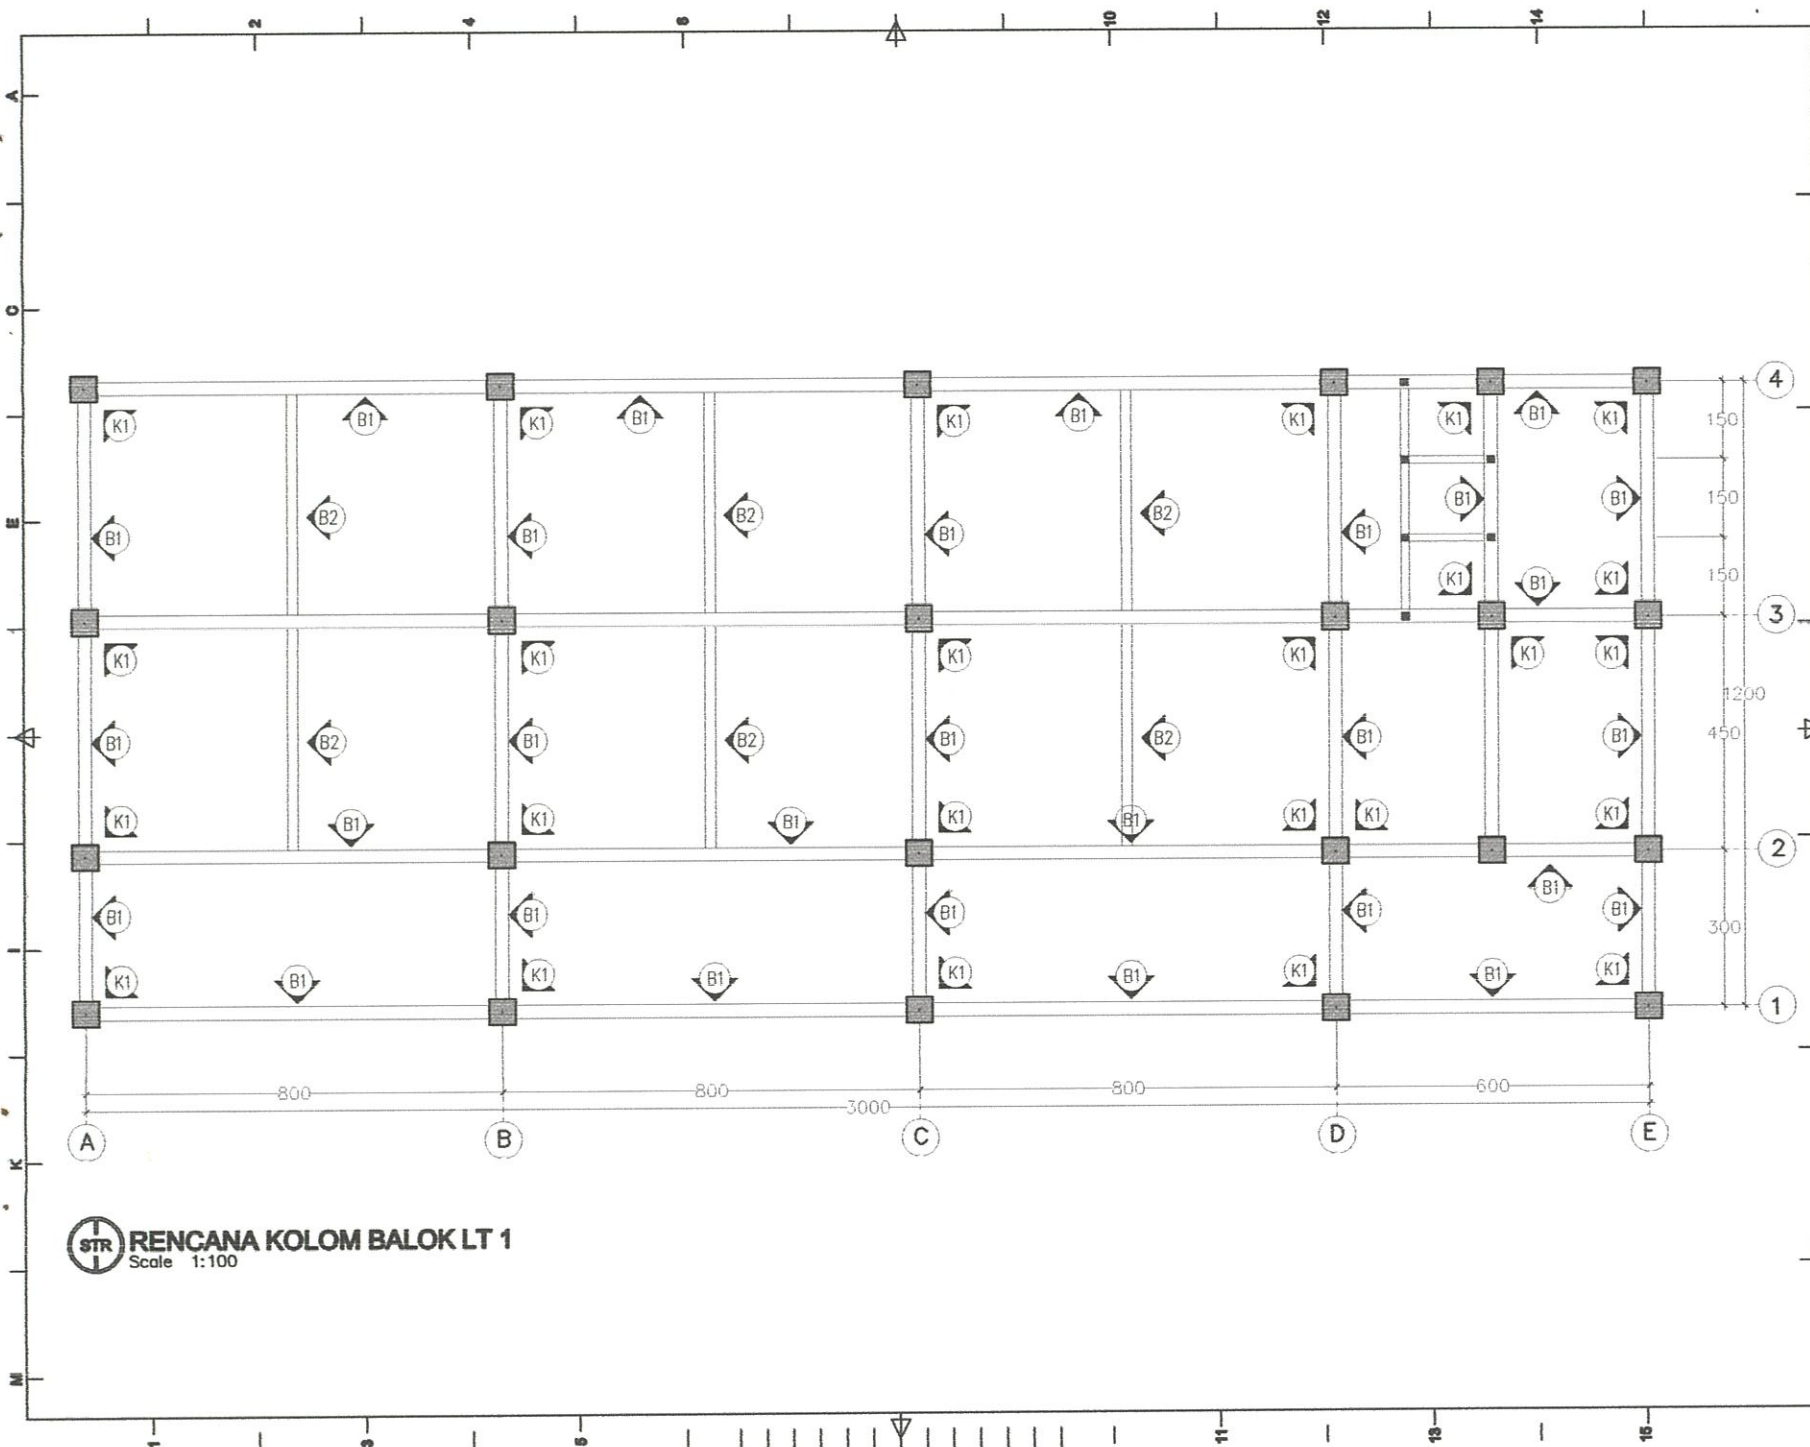

STR RENCANA KOLOM BALOK LT 1
Scale 1:100

CATATAN		
RENCANA		
GEDUNG SEKOLAH PONDOK PESANTREN DARUNIAJAH PUTRA		
STATUS TANAH	HAK MILIK	
BESTEMING		
KELURAHAN	DEMPALANG	
KECAMATAN	TEMPE	
PEMOHON		
YAYASAN PENDIDIKAN WAHDAH ISLAMIAH KAB. WAJO		
MENYETUJUI		
AYEM SUPRIONO KETUA YAYASAN		
MENGETAHUI		
MUH. ILHAM ANUGRAH BAYU DIREKTUR UTAMA		
AHMAD ROSYID DIREKTUR LAINAN		
DITELTI	NAMA	PARAF
ARSITEK	Ilham Anugrah Bayu	
PERENCANA		
TEAM PERENCANA		TTD
ARSITEK	Ilham Anugrah Bayu	
ASISTEN	Ilham Anugrah Bayu	
NAMA GAMBAR		SKALA
RENCANA KOLOM BALOK LT 1		1:100
KODE	NO.LBR	JML.LBR
STR	11	20