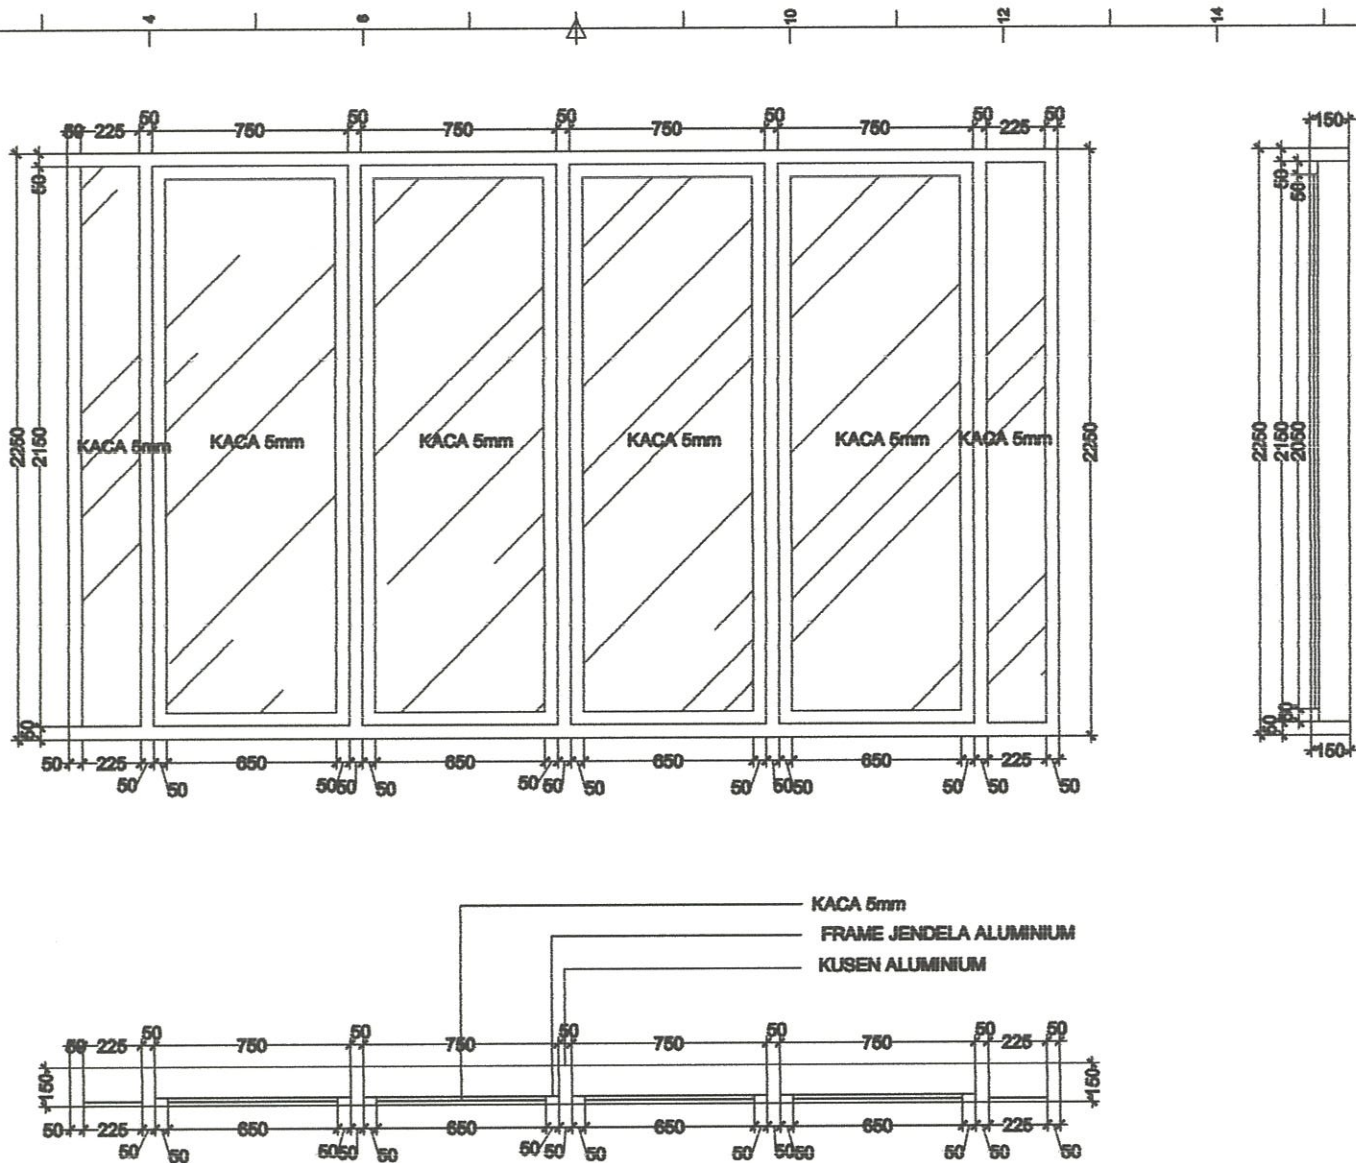

ARS DETAIL J2
Scale 1:20

CATATAN	
RENCANA	
GEDUNG SEKOLAH PONDOK PESANTREN DARUNNAJAH PUTRA	
STATUS TANAH	HAK MILIK
BESTEMING	
KELURAHAN	CEMPALANG
KECAMATAN	TEMPE
PENYOHON	
YAYASAN PENDIDIKAN WAHDAH ISLAMIAH KAB. WAJO	
MENYETUJUI	
AYEM SUPRIONO KETUA YAYASAN	
MENGETAHUI	
MUH. ILHAM ANUGRAH BAYU DIREKTUR UMUM	
AHMAD ROSYID DIREKTUR UMUM	
DITELITI	NAMA PARAF
ARSITEK	Moh. Asrori Ma <i>(Signature)</i>
PERENCANA	
TEAM PERENCANA	TTD
ARSITEK	Moh. Rully Adhitya <i>(Signature)</i>
ASISTEN	Moh. Miftah, ST <i>(Signature)</i>
NAMA GAMBAR	SKALA
RENCANA KUSEN J2	1:20
KODE	NO.LBR JML.LBR
ARS	16 20