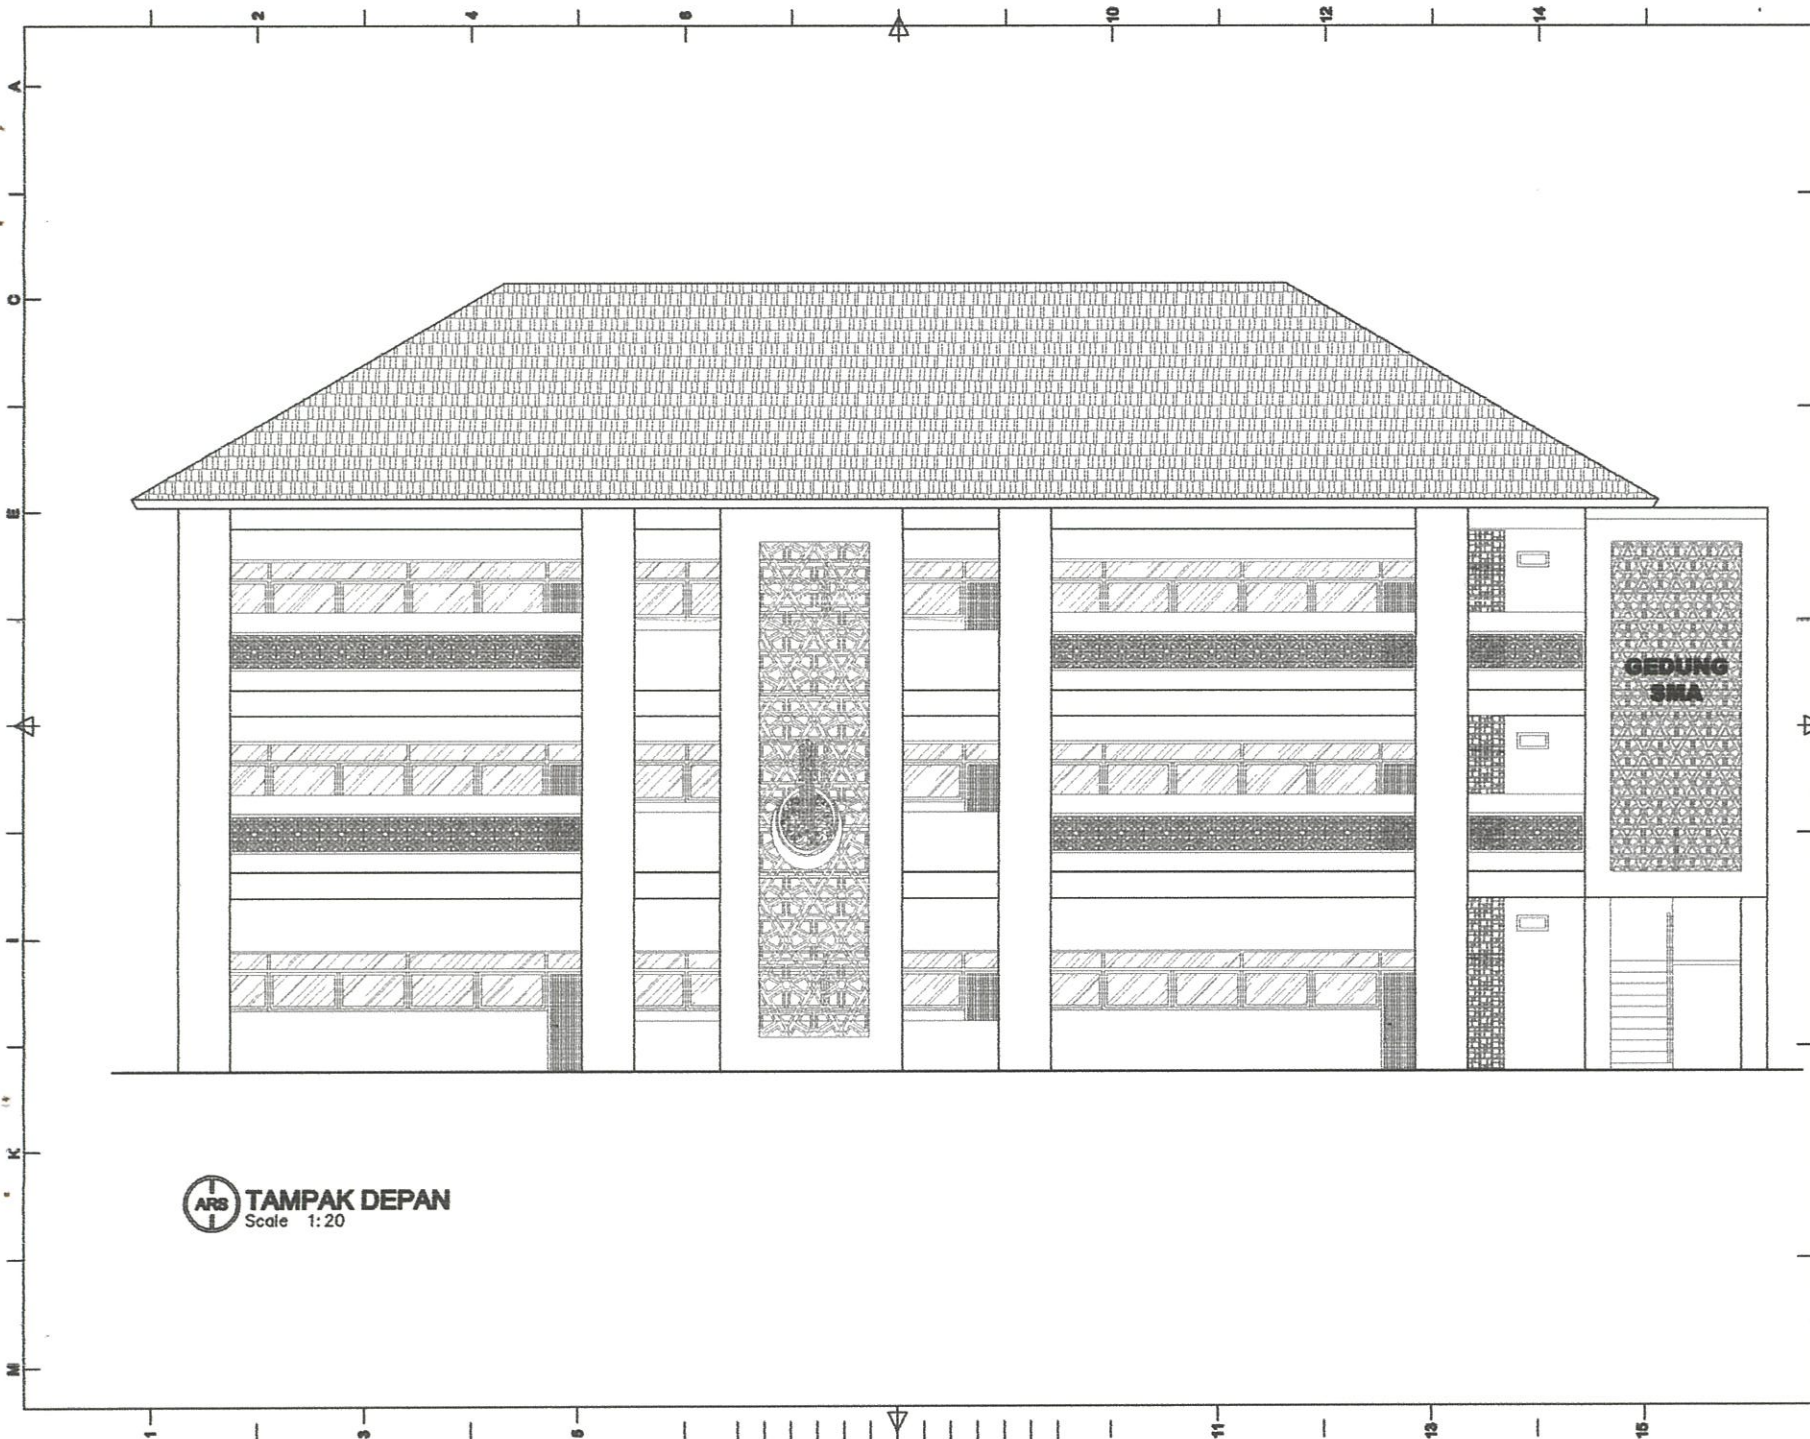

TAMPAK DEPAN
Scale 1:20

CATATAN		
RENCANA		
GEDUNG SEKOLAH PONDOK PESANTREN DARUNNAJAH PUTRA		
STATUS TANAH	HAK MILIK	
BESTEMING		
KELURAHAN	CEMPALANG	
KECAMATAN	TEMPE	
PEMOHON		
YAYASAN PENDIDIKAN WAHDAH ISLAMIAH KAB. WAJO		
MENYETUJUI		
AYEM SUPRIONO KETUA YAYASAN		
MENGETAHUI		
MUH. ILHAM ANUGRAH BAYU DIREKTUR UTAMA		
AHMAD ROSYID DIREKTUR UMUM		
DITELITI	NAMA	PARAF
ARSITEK	Muhammad Anwar 1016	
PERENCANA		
TEAM PERENCANA		TTD
ARSITEK	Muhammad Rasyid Anugrah Bayu, ST	
ASISTEN	Edhwal Mahdi, ST	
NAMA GAMBAR		SKALA
TAMPAK DEPAN		1:100
KODE	NO.LBR	JML.LBR
ARS	4	20