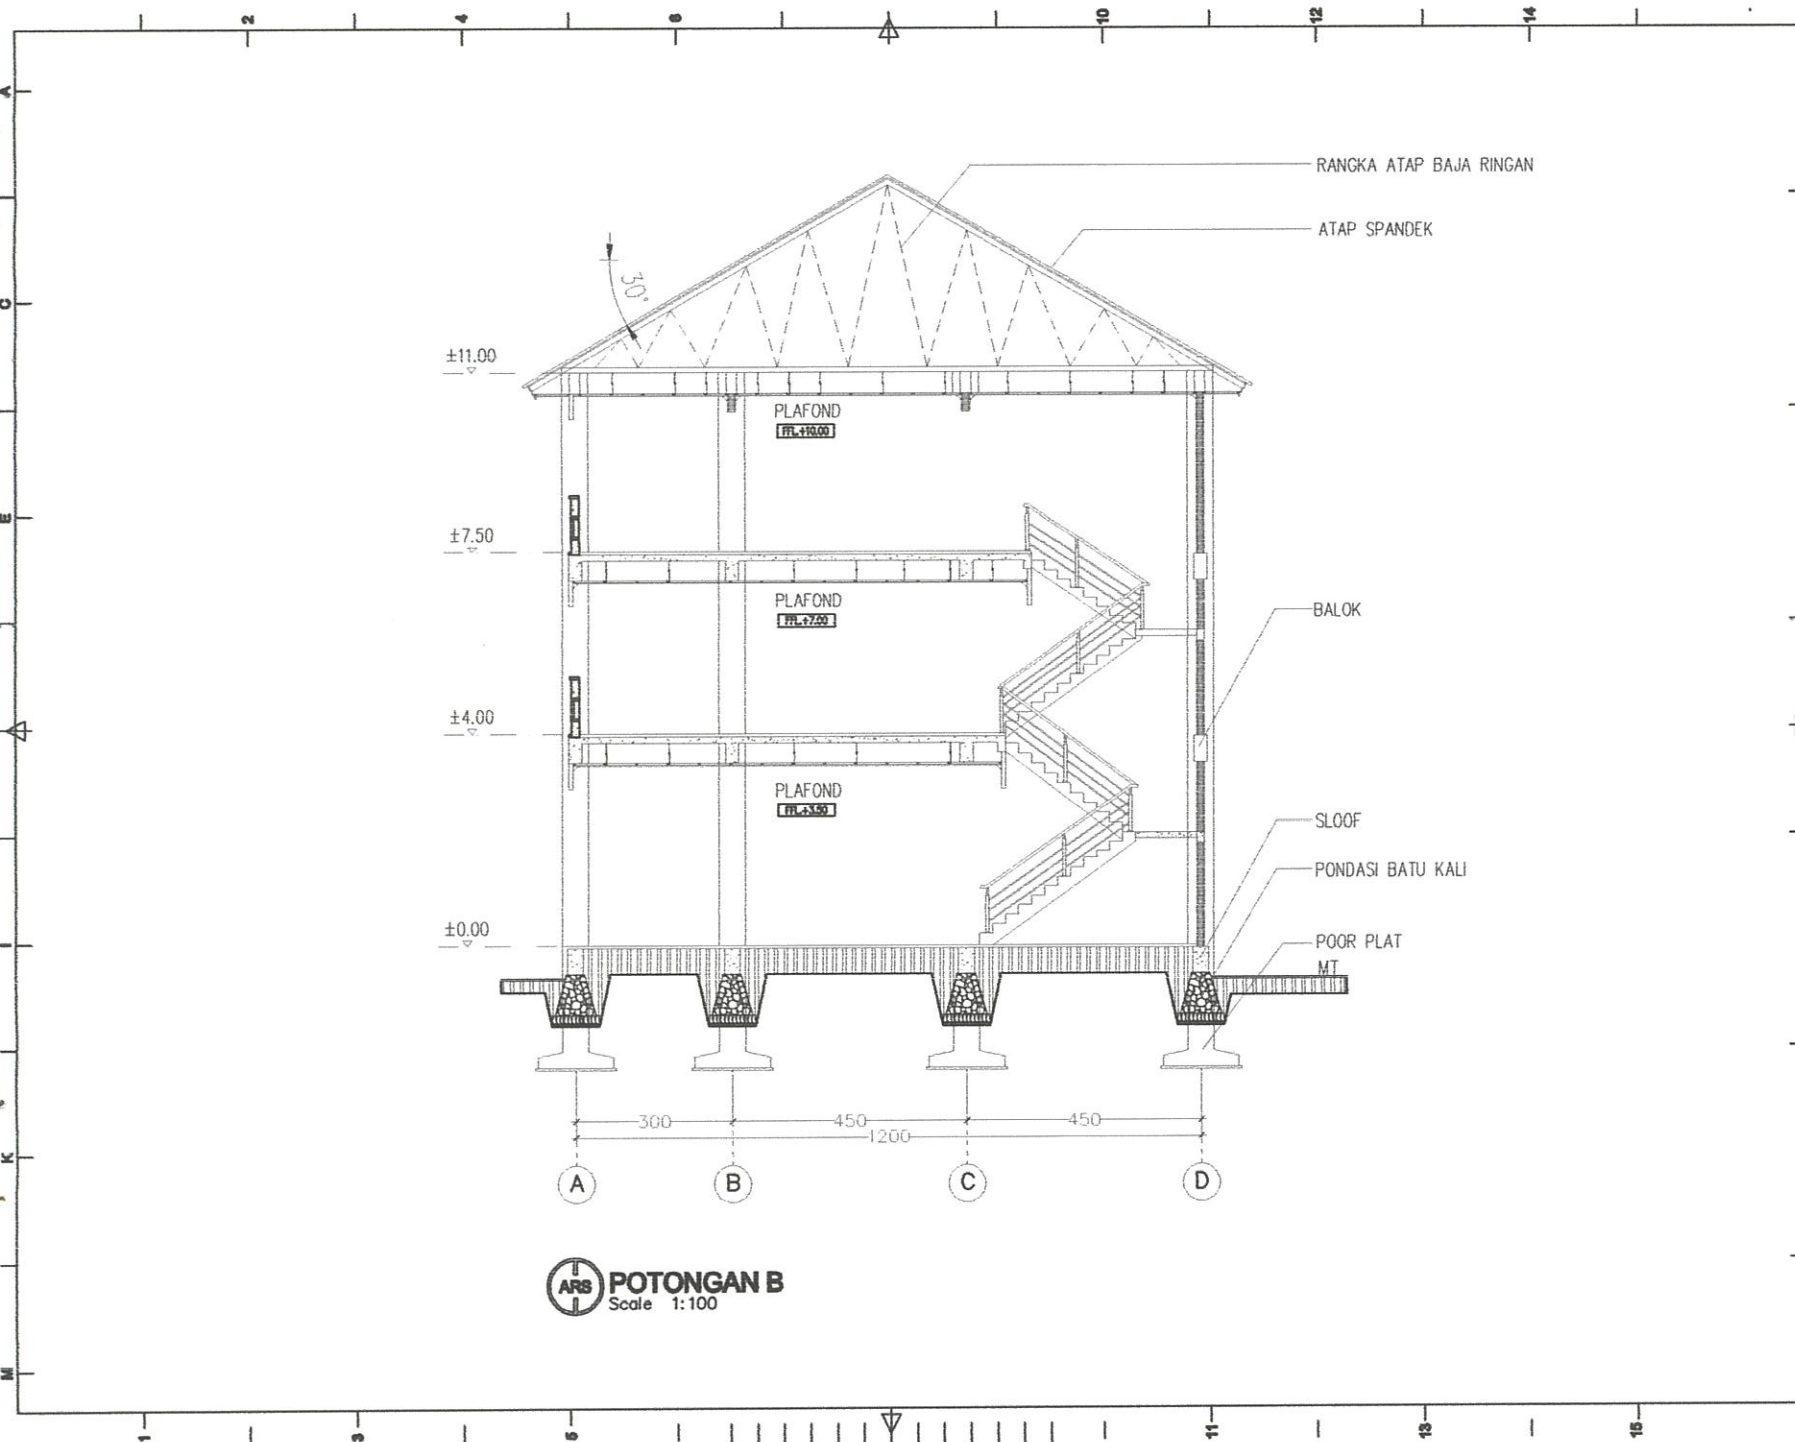

ARS POTONGAN B
Scale 1:100

CATATAN		
RENCANA		
GEDUNG SEKOLAH PONDOK PESANTREN DARUNNAJAH PUTRA		
STATUS TANAH	HAK MILIK	
BESTEMING		
KELURAHAN	CEMPALANG	
KEDAMATAN	TEMPE	
PEMOHON		
YAYASAN PENDIDIKAN WAHDAH ISLAMIAH KAB. WAJO		
MENYETUJUI		
AYEM SUPRIONO KETUA YAYASAN		
MENGETAHUI		
MUH. ILHAM ANUGRAH BAYU DIREKTUR UTAMA		
AHMAD ROSYID DIREKTUR UMUM		
DITELITI	NAMA	PARAF
ARSITEK	Moch. Anwar Siddi	
PERENCANA		
TEAM PERENCANA		TTD
ARSITEK		Moch. Supriyanto, ST
ASISTEN		Robbat Marfan, ST
NAMA GAMBAR		SKALA
POTONGAN B-B		1:100
KODE	NO.LBR	JML.LBR
ARS	9	20