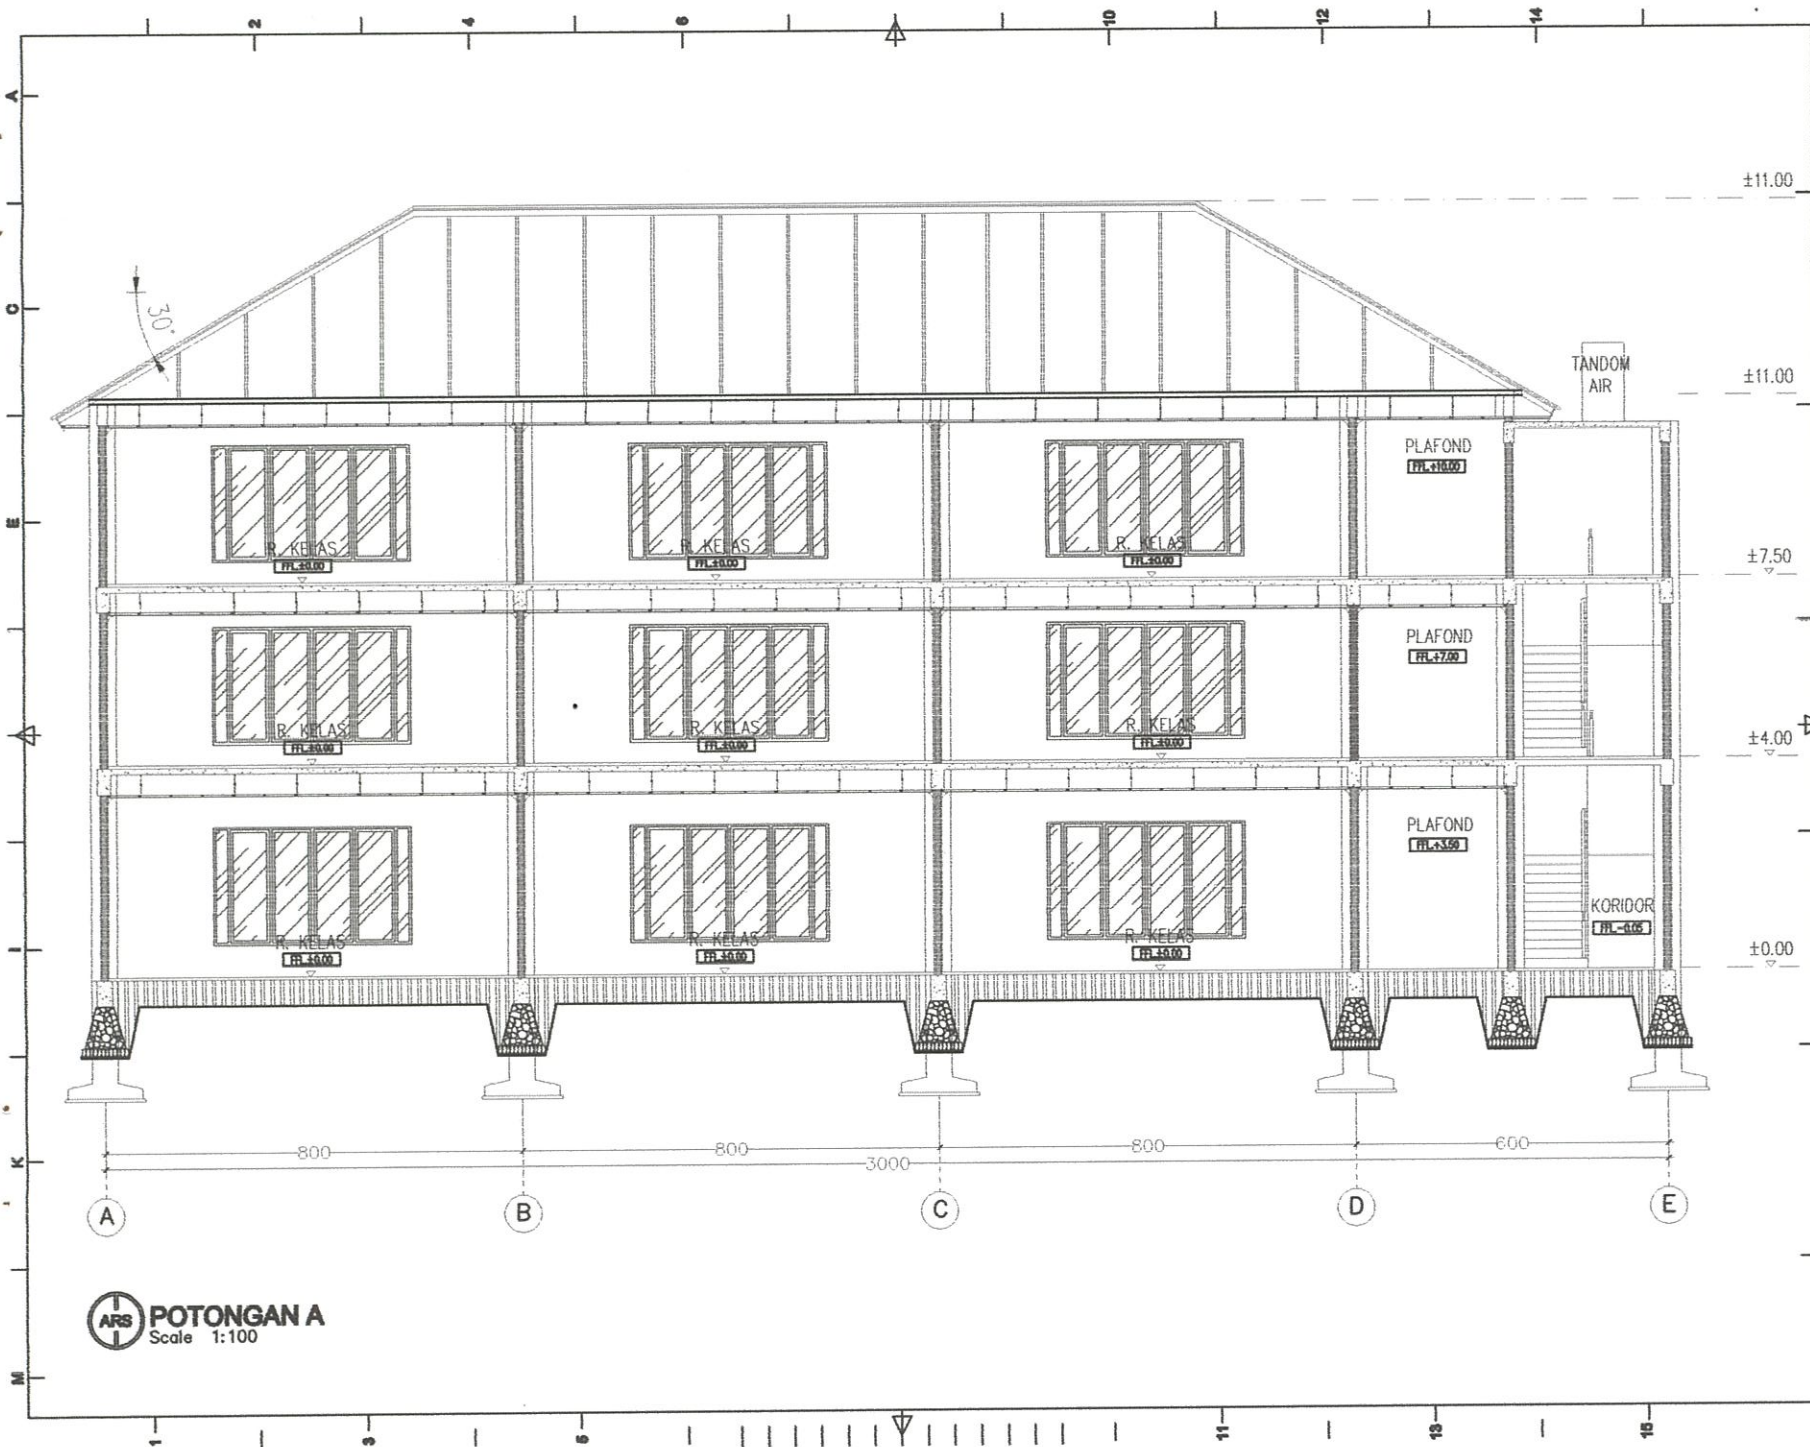

ARS POTONGAN A
Scale 1:100

CATATAN		
RENCANA		
GEDUNG SEKOLAH PONDOK PESANTREN DARUNAJAH PUTRA		
STATUS TANAH HAK MILIK		
BESTEMING		
KELURAHAN	CEMPALANG	
KECAMATAN	TEMPE	
PENYOHON		
YAYASAN PENDIDIKAN WAHDAH ISLAMIYAH KAB. WAJO		
MENYETUJUI		
AYEM SUPRIONO KETUA YAYASAN		
MENGETAHUI		
MUH. ILHAM ANUGRAH BAYU DIREKTUR UTAMA		
AHMAD ROSYID DIREKTUR UMUM		
DITBLTI	NAMA	UMUM
ARSITEK	Muhammad Anwar Sidiq	
PERENCANA		
TEAM PERENCANA		TTD
ARSITEK	Muhammad Anwar Sidiq	
ASISTEN	Sibbani Maruf, ST	
NAMA GAMBAR		SKALA
POTONGAN A-A		1:100
KODE	NOLBR	JMLLBR
ARS	8	20