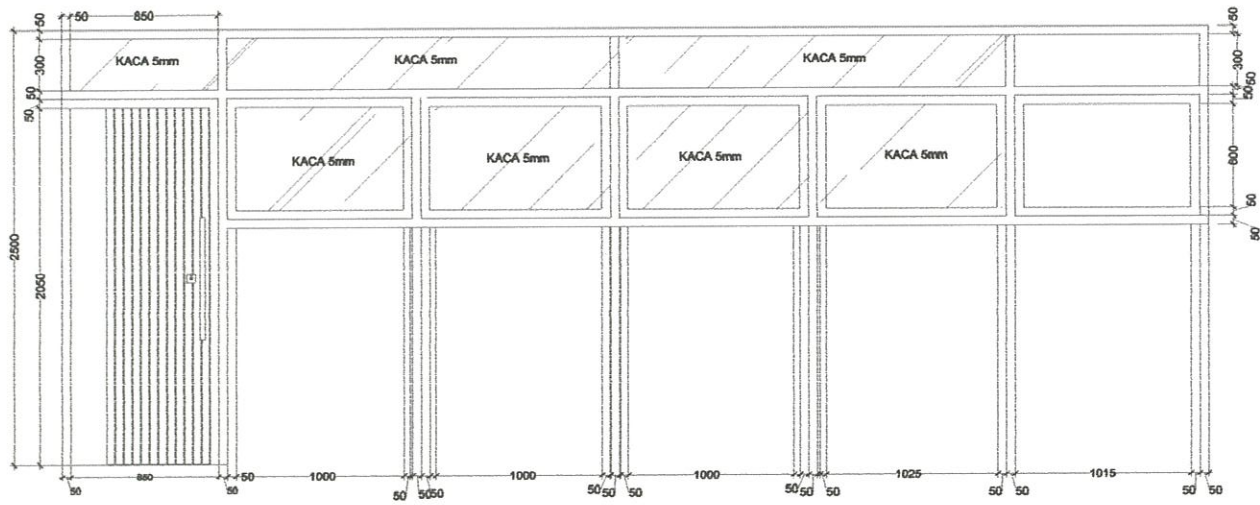

ARS DETAIL P1 DAN J1
Scale 1:30

CATATAN		
RENCANA		
GEDUNG SEKOLAH PONDOK PESANTREN DARUNNAJAH PUTRA		
STATUS TANAH	HAK MILIK	
BESTEMING		
KELURAHAN	CEMPALANG	
KECAMATAN	TEMPE	
PENYOHON		
YAYASAN PENDIDIKAN WAHDAH ISLAMIAH KAB. WAJO		
MENYETUJUI		
<u>AYEM SUPRIONO</u> KETUA YAYASAN		
MENGETAHUI		
<u>MUH. ILHAM ANUGRAH BAYU</u> DIREKTUR UMUM		
<u>AHMAD ROSYID</u> DIREKTUR UMUM		
DITELITI	NAMA	PARAF
ARSITEK	Moh. Anwar Mub	<i>[Signature]</i>
PERENCANA		
TEAM PERENCANA		
ARSITEK	Moh. Fery Alfaridzi, ST	<i>[Signature]</i>
ASISTEN	Mubal Mahfuz, ST	<i>[Signature]</i>
NAMA GAMBAR		SKALA
DETAIL KUSEN J1		1:30
KODE	NO.LBR	JML.LBR
ARS	15	20