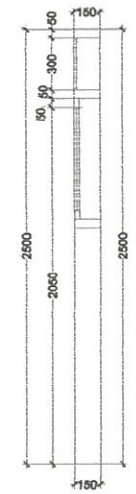

ARS DETAIL P1 DAN J1
Scale 1:30

CATATAN		
RENCANA		
GEDUNG SEKOLAH PONDOK PESANTREN DARUNNAJAH PUTRA		
STATUS TANAH	HAK MILIK	
BESTEMING		
KELURAHAN	CEMPALANG	
KECAMATAN	TEMPE	
PENYOHON		
YAYASAN PENDIDIKAN WAHDAH ISLAMIAH KAB. WAJO		
MENYETUJUI		
<u>AYEM SUPRIONO</u> KETUA YAYASAN		
MENGETAHUI		
<u>MUH. ILHAM ANUGRAH BAYU</u> DIREKTUR UMUM		
<u>AHMAD ROSYID</u> DIREKTUR UMUM		
DITELITI	NAMA	PARAF
ARSITEK	Moh. Anwar Mub	<i>[Signature]</i>
PERENCANA		
TEAM PERENCANA		
ARSITEK	Moh. Fery Alfaridzi, ST	<i>[Signature]</i>
ASISTEN	Mubal Mahfuz, ST	<i>[Signature]</i>
NAMA GAMBAR		SKALA
DETAIL KUSEN J1		1:30
KODE	NO.LBR	JML.LBR
ARS	15	20