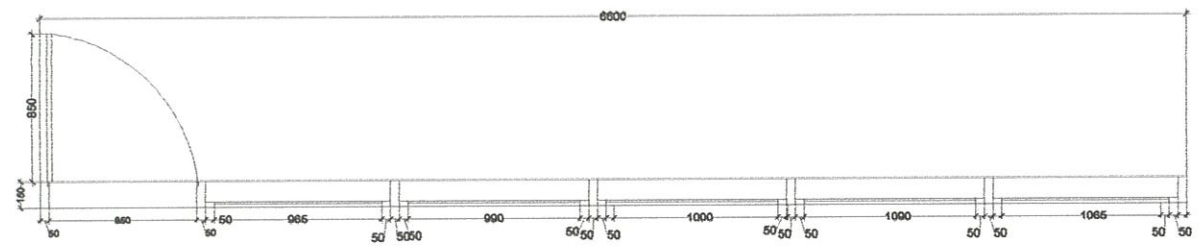

ARS DETAIL P1 DAN J1
Scale 1:30

CATATAN		
RENCANA		
GEDUNG SEKOLAH PONDOK PESANTREN DARUNNAJAH PUTRA		
STATUS TANAH	HAK MILIK	
BESTEMING		
KELURAHAN	CEMPALANG	
KECAMATAN	TEMPE	
PENYOHON		
YAYASAN PENDIDIKAN WAHDAH ISLAMIAH KAB. WAJO		
MENYETUJUI		
<u>AYEM SUPRIONO</u> KETUA YAYASAN		
MENGETAHUI		
<u>MUH. ILHAM ANUGRAH BAYU</u> DIREKTUR UMUM		
<u>AHMAD ROSYID</u> DIREKTUR UMUM		
DITELITI	NAMA	PARAF
ARSITEK	Moh. Anwar Mub	<i>[Signature]</i>
PERENCANA		
TEAM PERENCANA		
ARSITEK	Moh. Fery Alfaridzi, ST	<i>[Signature]</i>
ASISTEN	Mubal Mahfuz, ST	<i>[Signature]</i>
NAMA GAMBAR		SKALA
DETAIL KUSEN J1		1:30
KODE	NO.LBR	JML.LBR
ARS	15	20