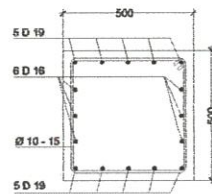

SLOOF

BALOK B1

KOLOM

RB1

RB2

BALOK B2

STR DETAIL PEMBESIAN STRUKTUR
Scale 1:100

CATATAN		
RENCANA		
GEDUNG SEKOLAH PONDOK PESANTREN DARUNNAJAH PUTRA		
STATUS TANAH	HAK MILIK	
BENTENG		
KELURAHAN	CEMPALANG	
KECAMATAN	TEMPE	
PEMOHON		
YAYASAN PENDIDIKAN WAHDAH ISLAMIAH KAB. WAJO		
MENYETUJUI		
AYEM SUPRONO KETUA YAYASAN		
MENGETAHUI		
MUH. ILHAM ANUGRAH BAYU DIREKTUR UJAMA		
AHMAD ROSYID DIREKTUR UMUM		
DITELITI	NAMA	PARAF
ARSITEK	Moh. Anwar Mida	
PERENCANA		
TEAM PERENCANA		TTD
ARSITEK	Moh. Nurul Hudaq, ST	
ASISTEN	Ridwan Maruf, ST	
NAMA GAMBAR		SKALA
DETAIL KOLOM, SLOOF, BALOK DAN RINGBALOK		1:20
KODE	NOLBR	JML.LBR
STR	13	20