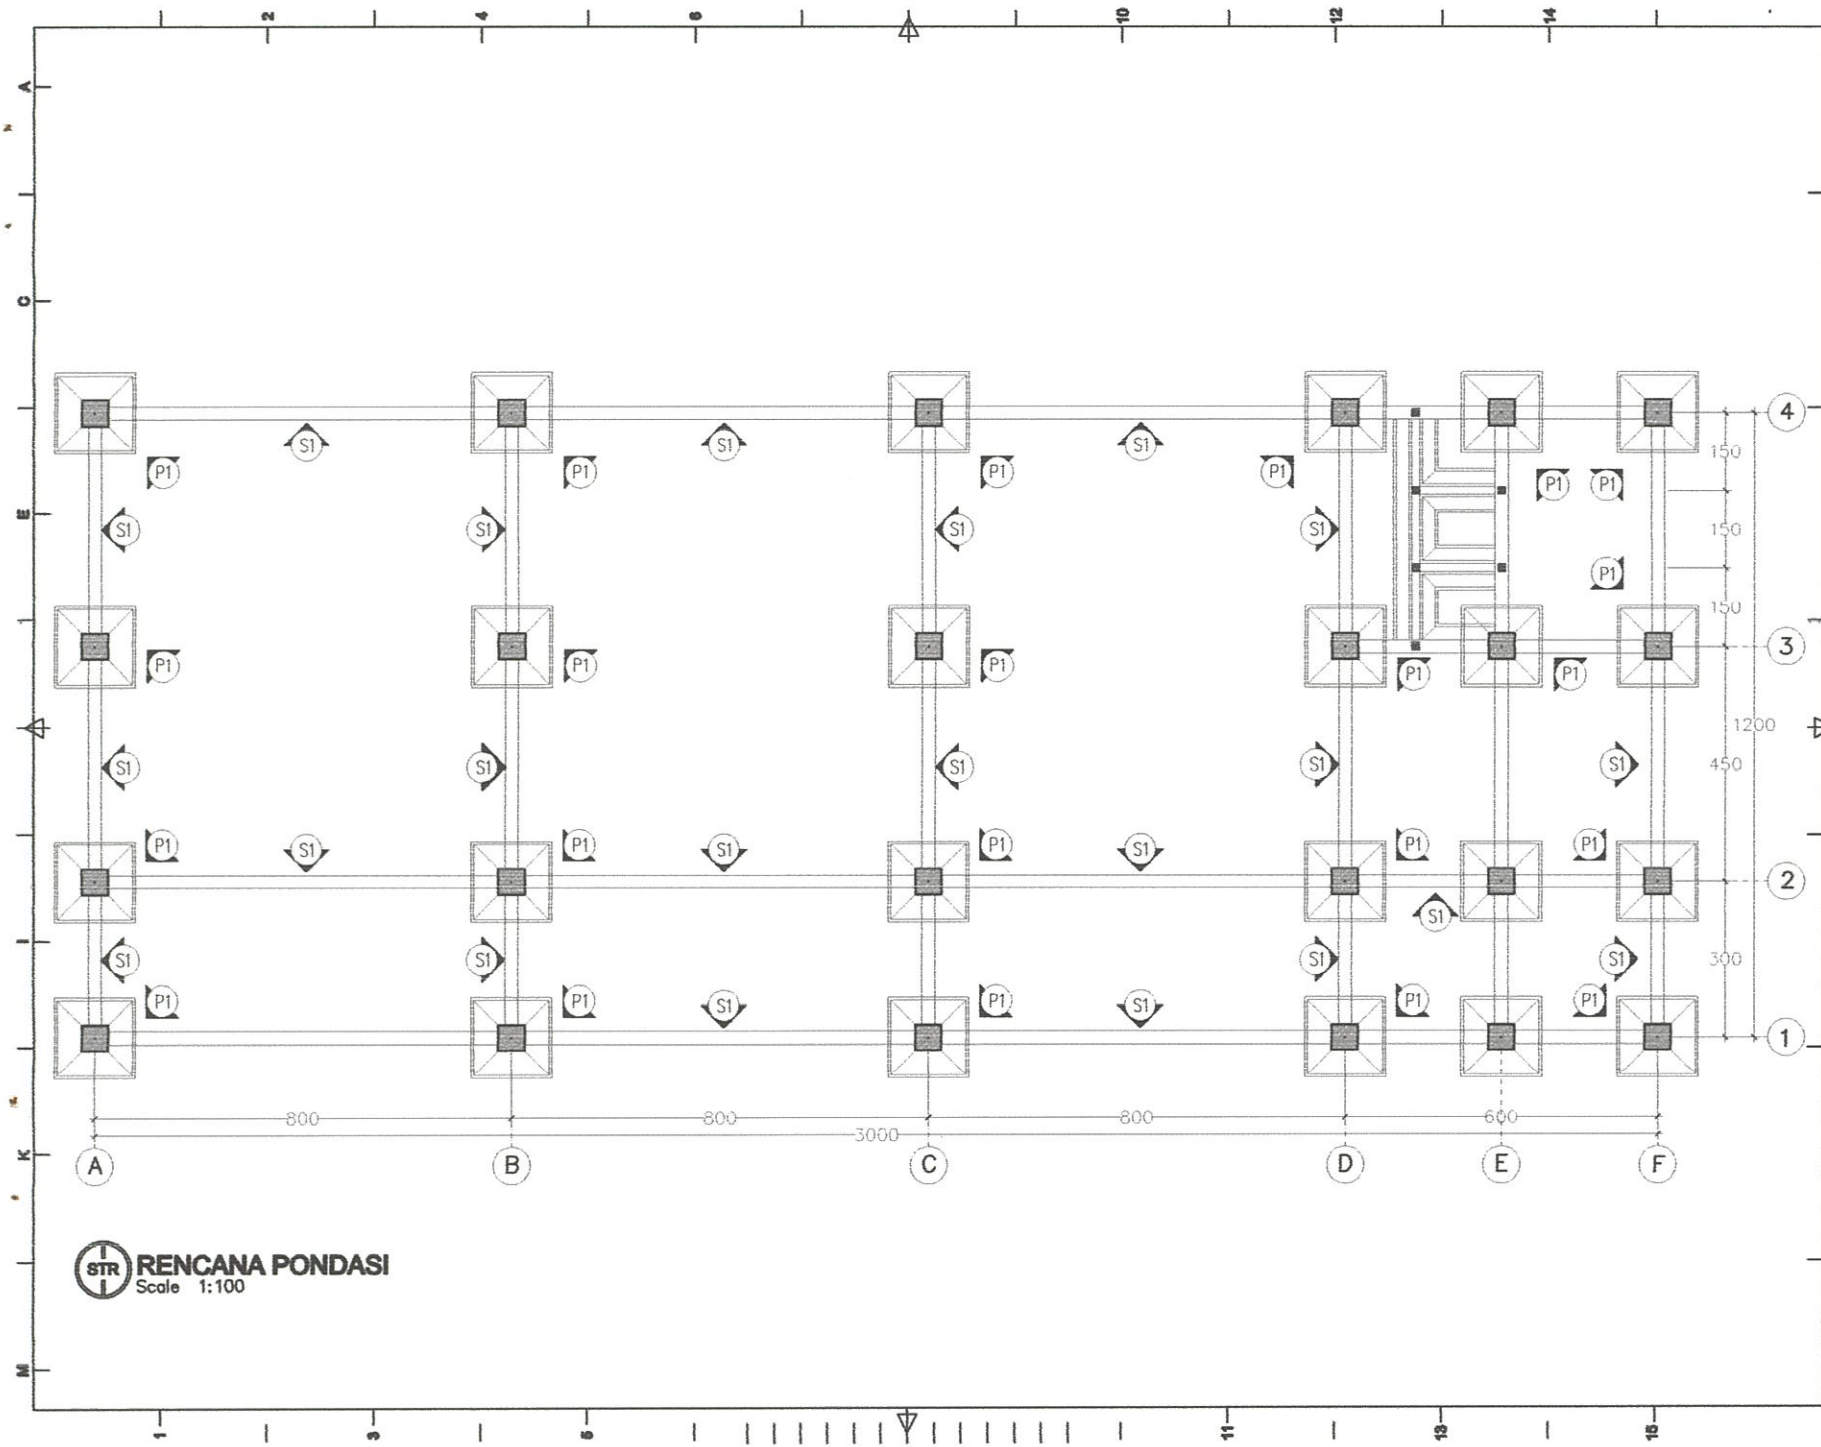

STR RENCANA PONDASI
Scale 1:100

CATATAN		
RENCANA		
GEDUNG SEKOLAH PONDOK PESANTREN DARUNNAJAH PUTRA		
STATUS TANAH	HAK MILIK	
BESTEMING		
KELURAHAN	CEMPALANG	
KECAMATAN	TEMPE	
PEMCHON		
YAYASAN PENDIDIKAN WAHDAH ISLAMIAH KAB. WAJO		
MENYETUJUI		
AYEM SUPRIONO KETUA YAYASAN		
MENGETAHUI		
MUH. ILHAM ANUGRAH BAYU DIREKTUR UTAMA		
AHMAD ROSYID DIREKTUR UJIAN		
DITILITI	NAMA	TANDA
ARSITEK	Moh. Aswar, Sdr	
PERENCANA		
TEAM PERENCANA		TTD
ARSITEK	Moh. Podo Alimuddin	
ASISTEN	Bibid Mahdi, ST	
NAMA GAMBAR		SKALA
RENCANA PONDASI		1:100
KODE	NO.LBR	JML.LBR
STR	10	20