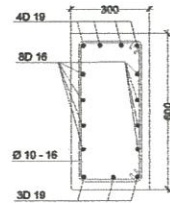

SLOOF

BALOK B1

KOLOM

RB1

RB2

BALOK B2

STR DETAIL PEMBESIAN STRUKTUR
Scale 1:100

CATATAN		
RENCANA		
GEDUNG SEKOLAH PONDOK PESANTREN DARUNNAJAH PUTRA		
STATUS TANAH	HAK MILIK	
BENTENG		
KELURAHAN	CEMPALANG	
KECAMATAN	TEMPE	
PEMOHON		
YAYASAN PENDIDIKAN WAHDAH ISLAMIAH KAB. WAJO		
MENYETUJUI		
AYEM SUPRONO KETUA YAYASAN		
MENGETAHUI		
MUH. ILHAM ANUGRAH BAYU DIREKTUR UJAMA		
AHMAD ROSYID DIREKTUR UMUM		
DITELITI	NAMA	PARAF
ARSITEK	Moh. Anwar Mida	
PERENCANA		
TEAM PERENCANA		TTD
ARSITEK	Moh. Nurul Hudaq, ST	
ASISTEN	Ridwan Maruf, ST	
NAMA GAMBAR		SKALA
DETAIL KOLOM, SLOOF, BALOK DAN RINGBALOK		1:20
KODE	NOLBR	JML.LBR
STR	13	20