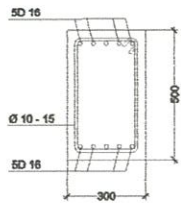

SLOOF

BALOK B1

KOLOM

RB1

RB2

BALOK B2

STR DETAIL PEMBESIAN STRUKTUR
Scale 1:100

CATATAN		
RENCANA		
GEDUNG SEKOLAH PONDOK PESANTREN DARUNNAJAH PUTRA		
STATUS TANAH	HAK MILIK	
BENTENG		
KELURAHAN	CEMPALANG	
KECAMATAN	TEMPE	
PEMOHON		
YAYASAN PENDIDIKAN WAHDAH ISLAMIAH KAB. WAJO		
MENYETUJUI		
AYEM SUPRONO KETUA YAYASAN		
MENGETAHUI		
MUH. ILHAM ANUGRAH BAYU DIREKTUR UJAMA		
AHMAD ROSYID DIREKTUR UMUM		
DITELITI	NAMA	PARAF
ARSITEK	Moh. Anwar Mida	
PERENCANA		
TEAM PERENCANA		TTD
ARSITEK	Moh. Nurul Hudaq, ST	
ASISTEN	Ridwan Maruf, ST	
NAMA GAMBAR		SKALA
DETAIL KOLOM, SLOOF, BALOK DAN RINGBALOK		1:20
KODE	NOLBR	JML.LBR
STR	13	20