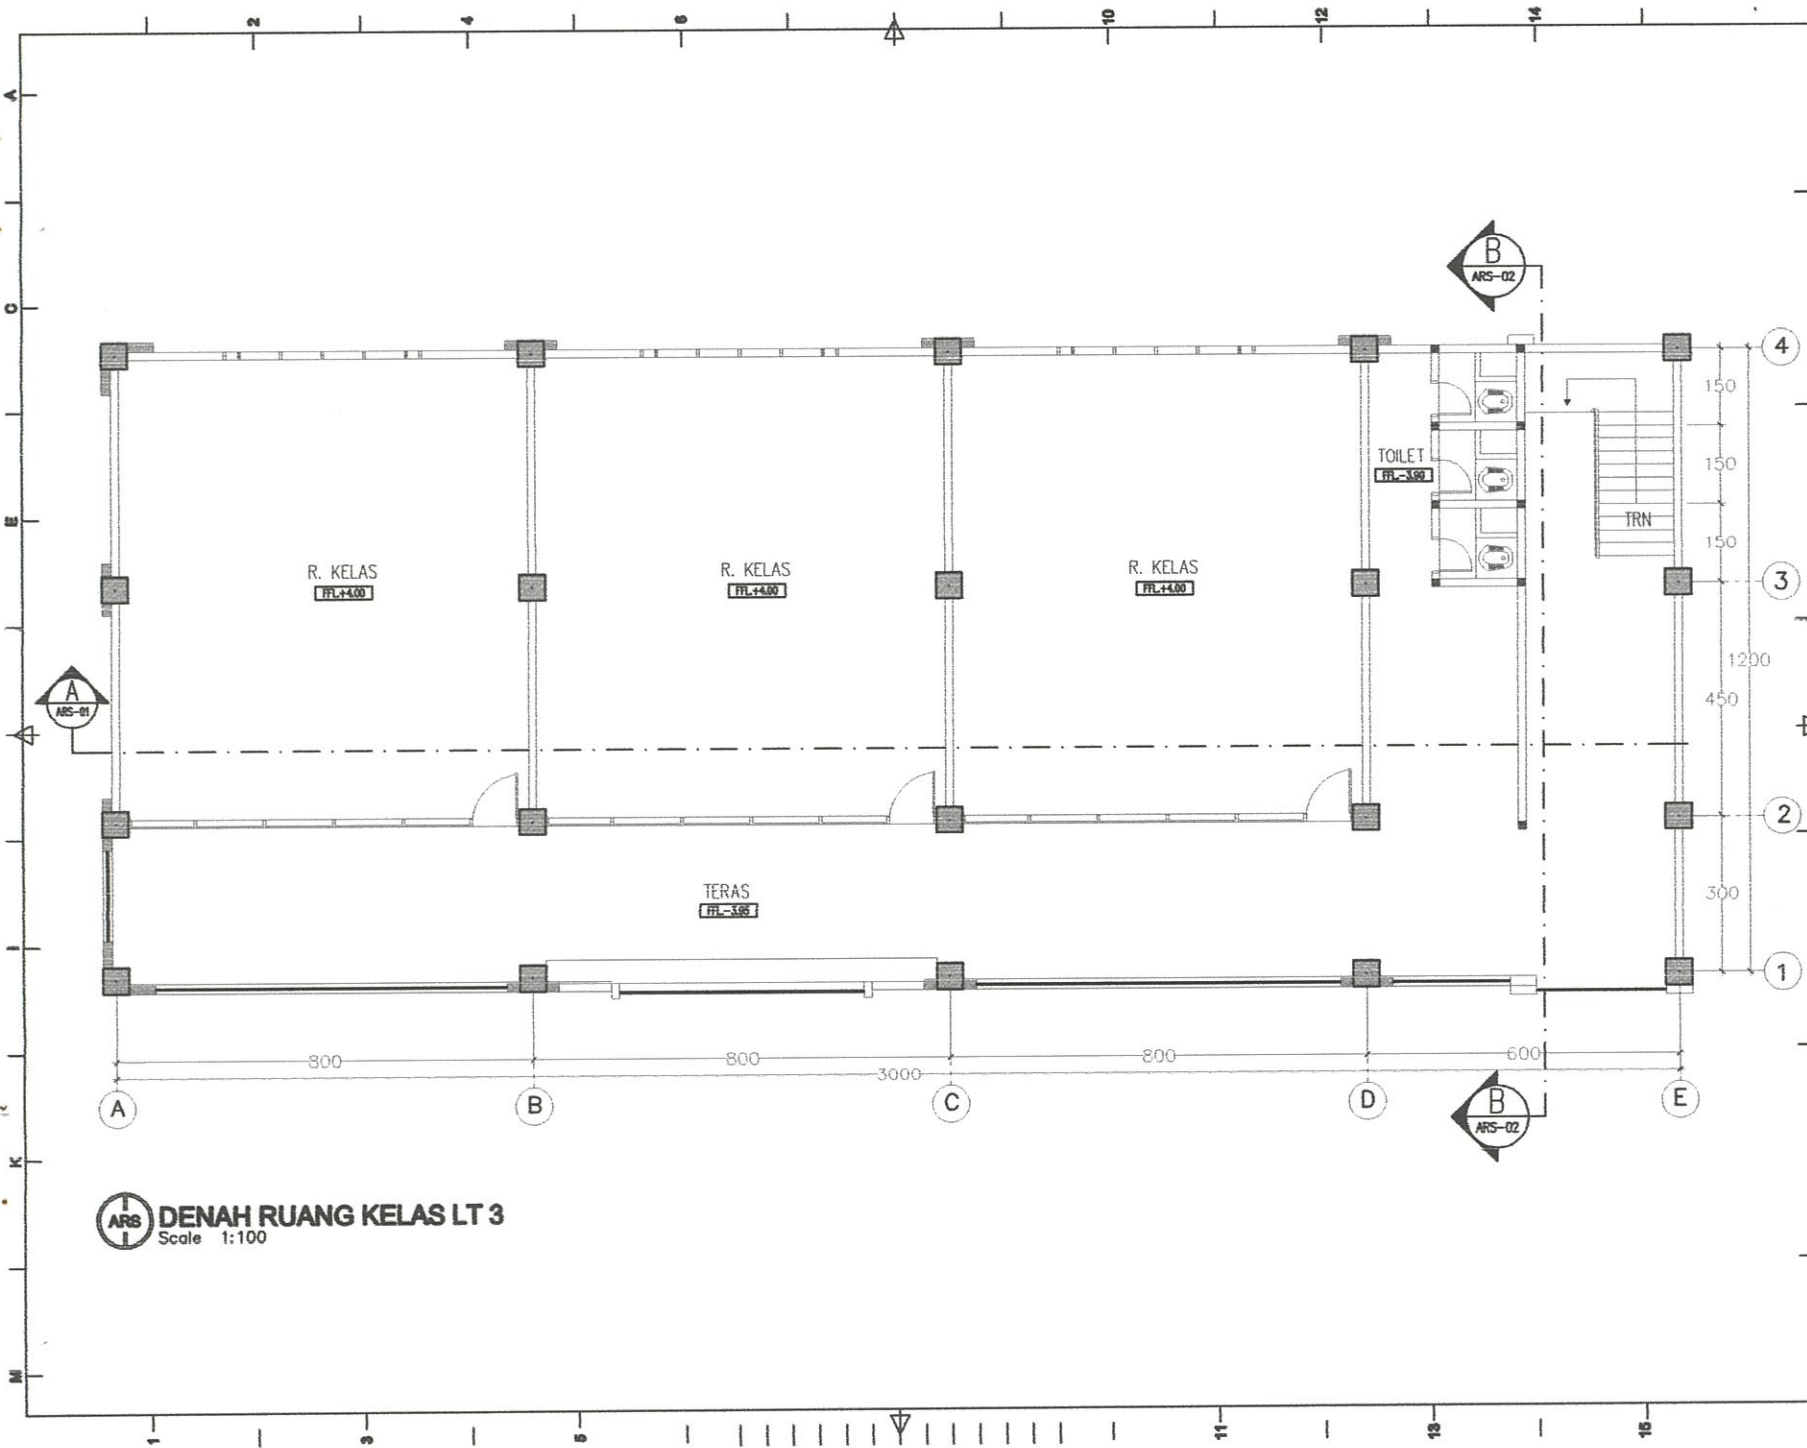

ARS DENAH RUANG KELAS LT 3
Scale 1:100

CATATAN		
RENCANA		
GEDUNG SEKOLAH PONDOK PESANTREN DARUNAJAH PUTRA		
STATUS TANAH	HAK MILIK	
SESTEMING		
KELURAHAN	CEMPALANGI	
KECAMATAN	TEMPE	
PEMOHON		
YAYASAN PENDIDIKAN WAHDAH ISLAMIAH KAB. WAJO		
MENYETUJUI		
AYEM SUPRIONO KETUA YAYASAN		
MENGETAHUI		
MUH. ILHAM ANUGRAH BAYU DIREKTUR UTAMA		
AHMAD ROSYID DIREKTUR UMUM		
DIBILI	NAMA	PARAF
ARSITEK	Muh. Anwar Idris	
PERENCANA		
TEAM PERENCANA		TTD
ARSITEK	Muh. Dedy Alifia ST	
ASISTEN	Bibek Maruf, ST	
NAMA GAMBAR		SKALA
DENAH LT 3		1:100
KODE	NOLBR	JML LBR
ARS	3	20