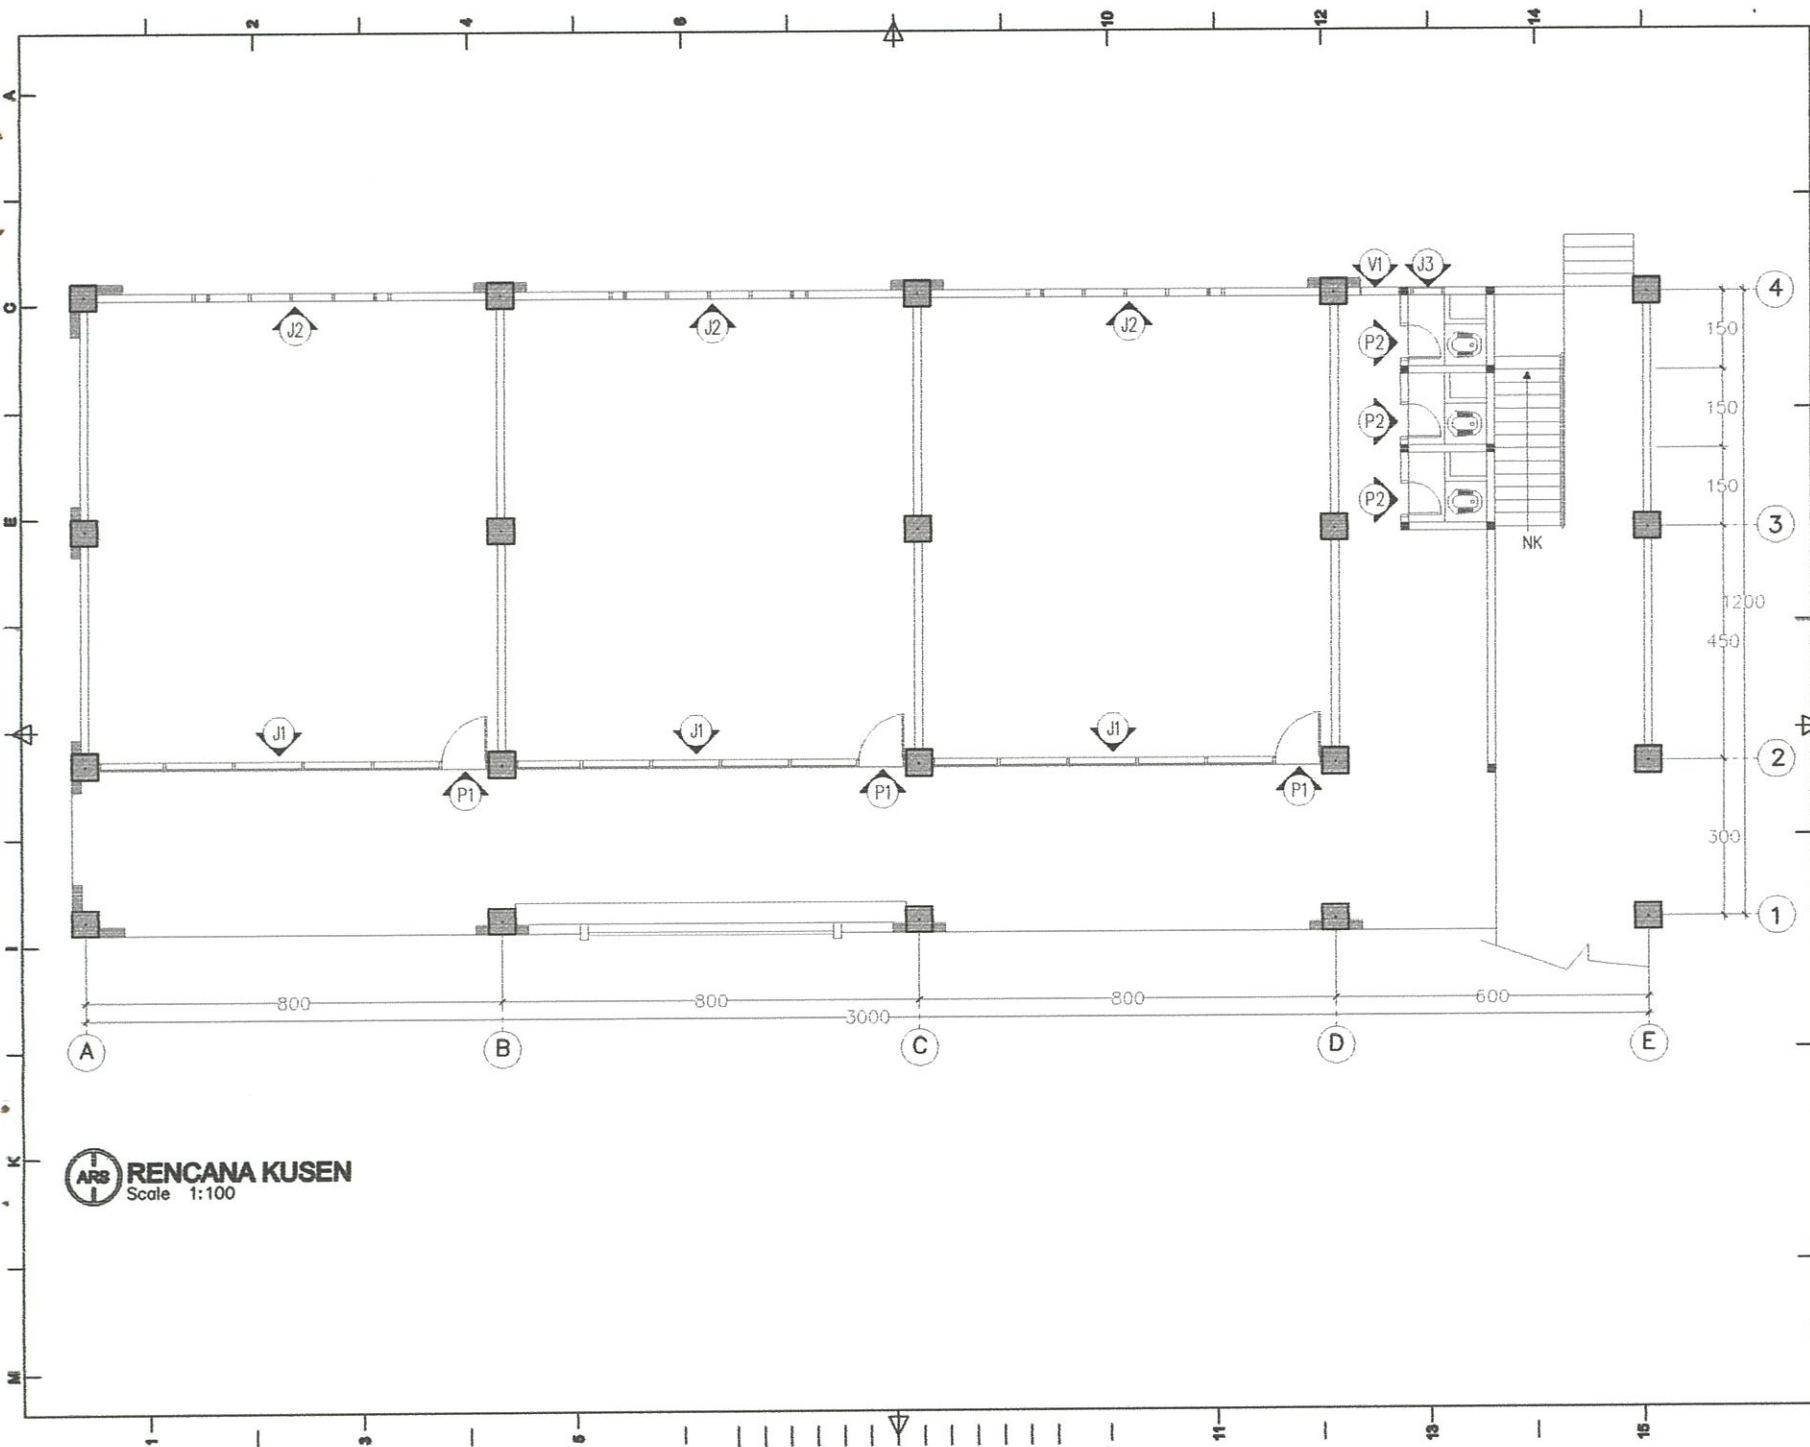

SLOOF

BALOK B1

KOLOM

RB1

RB2

BALOK B2

STR DETAIL PEMBESIAN STRUKTUR
Scale 1:100

CATATAN		
RENCANA		
GEDUNG SEKOLAH PONDOK PESANTREN DARUNNAJAH PUTRA		
STATUS TANAH	HAK MILIK	
BENTENG		
KELURAHAN	CEMPALANG	
KECAMATAN	TEMPE	
PEMOHON		
YAYASAN PENDIDIKAN WAHDAH ISLAMIAH KAB. WAJO		
MENYETUJUI		
AYEM SUPRONO KETUA YAYASAN		
MENGETAHUI		
MUH. ILHAM ANUGRAH BAYU DIREKTUR UJAMA		
AHMAD ROSYID DIREKTUR UMUM		
DITELITI	NAMA	PARAF
ARSITEK	Moh. Anwar Mida	
PERENCANA		
TEAM PERENCANA		TTD
ARSITEK	Moh. Nurul Hudaq, ST	
ASISTEN	Ridwan Maruf, ST	
NAMA GAMBAR		SKALA
DETAIL KOLOM, SLOOF, BALOK DAN RINGBALOK		1:20
KODE	NOLBR	JML.LBR
STR	13	20