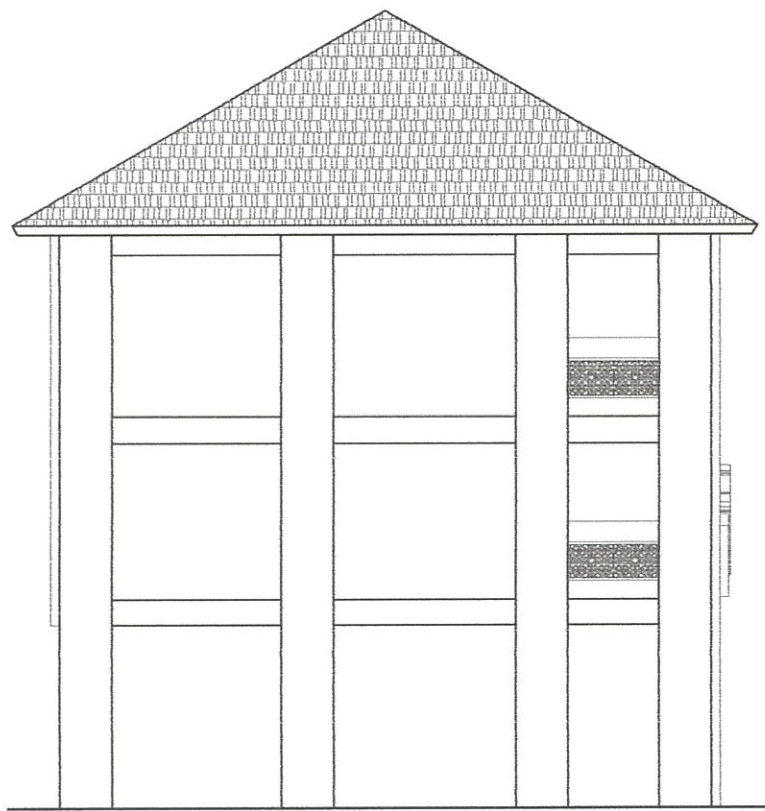

T. SAMPING KIRI
Scale 1:20

CATATAN		
RENCANA		
GEDUNG SEKOLAH PONDOK PESANTREN DARUNNAJAH PUTRA		
STATUS TANAH	HAK MILIK	
SISTEMNO		
KELURAHAN	CEMPALANGI	
KECAMATAN	TEMPE	
PEMOHON		
YAYASAN PENDIDIKAN WAHDAH ISLAMIAH KAB. WAJO		
MENYETUJUI		
AYEM SUPRIONO REKTOR YAYASAN		
MENGETAHUI		
MUH. ILHAM ANUGRAH BAYU DIREKTUR UTAMA		
AHMAD ROSYID DIREKTUR LAINAN		
DITELITI	NAMA	PARAF
ARSITEK	Shah. Anwar Ma	
PERENCANA		
TEAM PERENCANA		TTD
ARSITEK	Moh. Rofiq Mulyo, ST	
AGIBTEN	Mohad Mahad, ST	
NAMA GAMBAR		SKALA
T. SAMPING KIRI		1:100
KODE	NO.LBR	JML.LBR
ARS	6	20