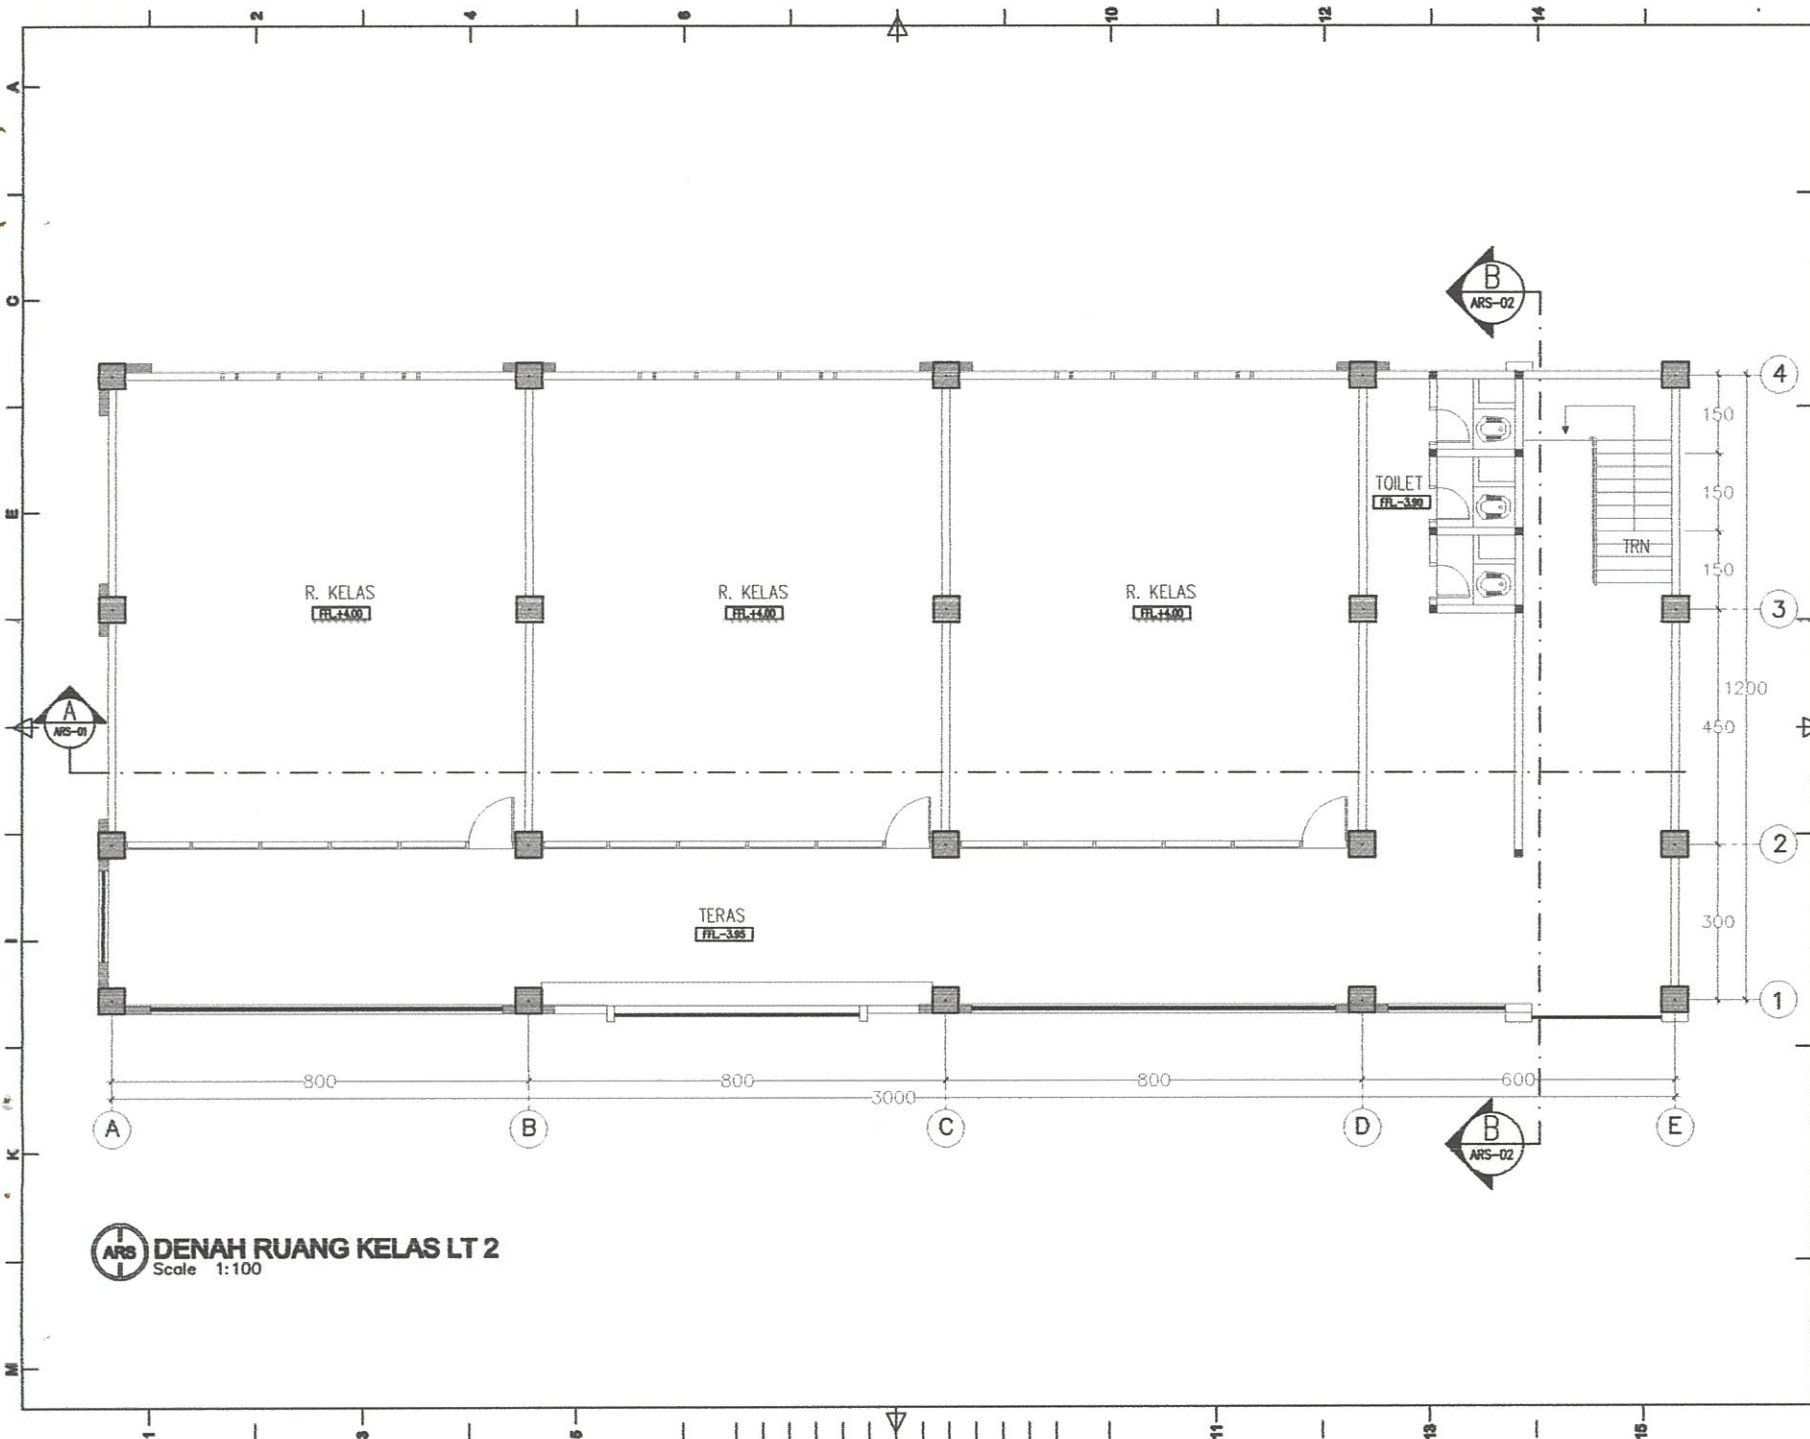

GAMBAR KERJA

GEDUNG SEKOLAH

PONDOK PESANTREN DARUNNAJAH PUTRA
YAYASAN PENDIDIKAN WAHDAH ISLAMIYAH WAJO

ARS DENAH RUANG KELAS LT 1
Scale 1:100

CATATAN		
RENCANA		
GEDUNG SEKOLAH PONDOK PESANTREN DARUNNAJAH PUTRA		
STATUS TANAH	HAK MILIK	
BESTEMING		
KELURAHAN	CEMPALANG	
KECAMATAN	TEPE	
PEMOHON		
YAYASAN PENDIDIKAN WAHDAH ISLAMIAH KAB. WAJO		
MENYETUJUI		
AYEM SUPRIONO KETUA YAYASAN		
MENGETAHUI		
MUH. ILHAM ANUGRAH BAYU DIREKTUR UTAMA		
AHMAD ROSYID DIREKTUR UMUM		
DITELITI	NAMA	PARAF
ARSITEK	Moh. Asrori Ma	<i>[Signature]</i>
PERENCANA		
TEAM PERENCANA		TTD
ARSITEK	Moh. Fauzi Alimul H	<i>[Signature]</i>
ASISTEN	Mohad Mahfud, ST	<i>[Signature]</i>
NAMA GAMBAR		SKALA
DENAH LT 1		1:100
KODE	NO.LBR	JML.LBR
ARS	1	20