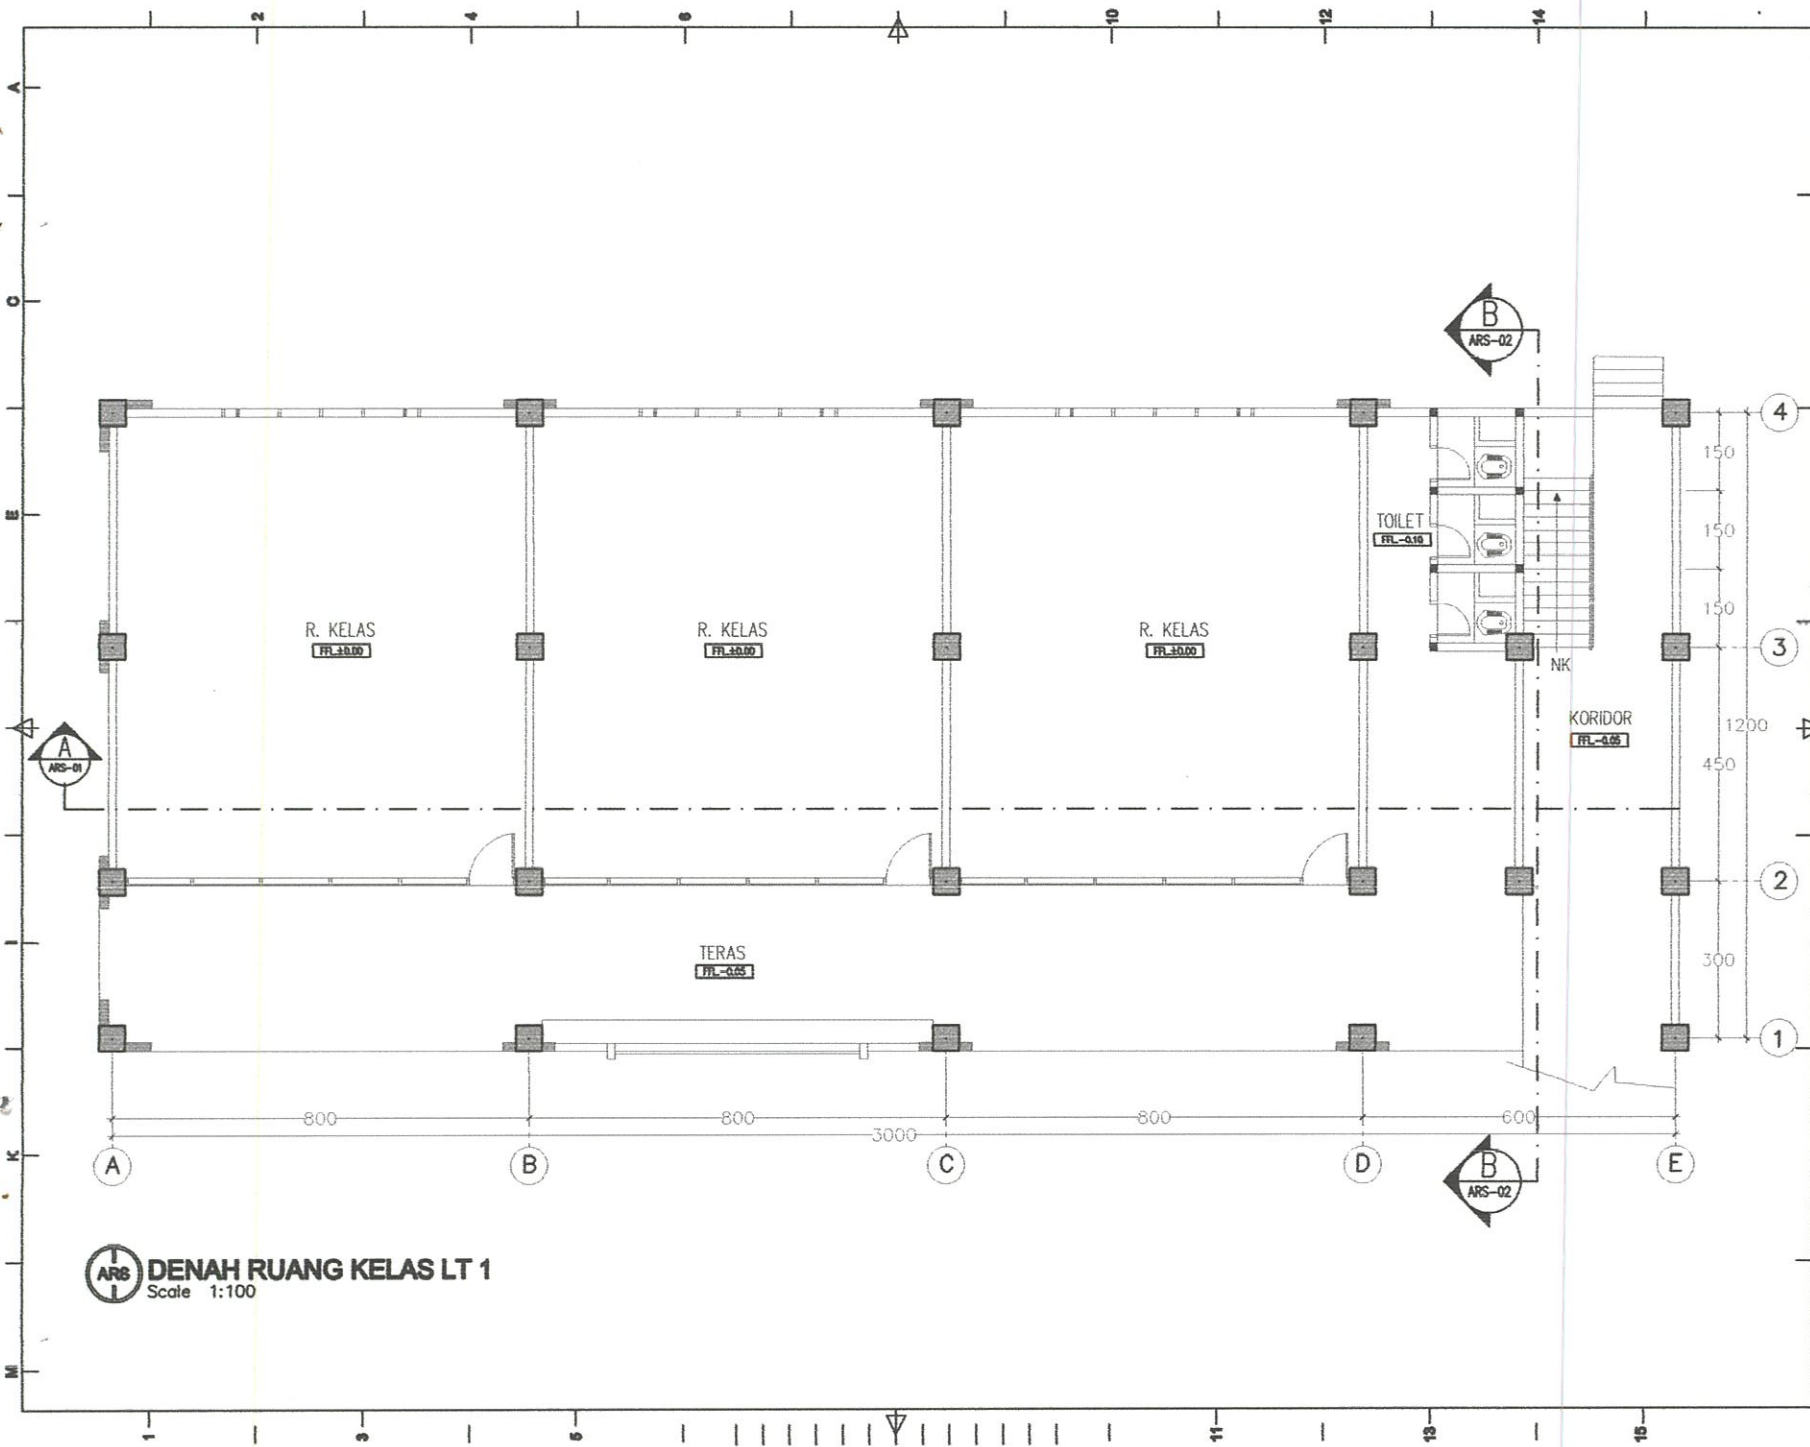

GAMBAR KERJA

GEDUNG SEKOLAH

PONDOK PESANTREN DARUNNAJAH PUTRA
YAYASAN PENDIDIKAN WAHDAH ISLAMIYAH WAJO

ARS DENAH RUANG KELAS LT 1
Scale 1:100

CATATAN		
RENCANA		
GEDUNG SEKOLAH PONDOK PESANTREN DARUNNAJAH PUTRA		
STATUS TANAH	HAK MILIK	
BESTEMING		
KELURAHAN	CEMPALANG	
KECAMATAN	TEPE	
PEMOHON		
YAYASAN PENDIDIKAN WAHDAH ISLAMIAH KAB. WAJO		
MENYETUJUI		
AYEM SUPRIONO KETUA YAYASAN		
MENGETAHUI		
MUH. ILHAM ANUGRAH BAYU DIREKTUR UTAMA		
AHMAD ROSYID DIREKTUR UMUM		
DITELITI	NAMA	PARAF
ARSITEK	Moh. Asrori Ma	<i>[Signature]</i>
PERENCANA		
TEAM PERENCANA		TTD
ARSITEK	Moh. Fauzi Alimul H	<i>[Signature]</i>
ASISTEN	Mohad Mahfud, ST	<i>[Signature]</i>
NAMA GAMBAR		SKALA
DENAH LT 1		1:100
KODE	NO.LBR	JML.LBR
ARS	1	20