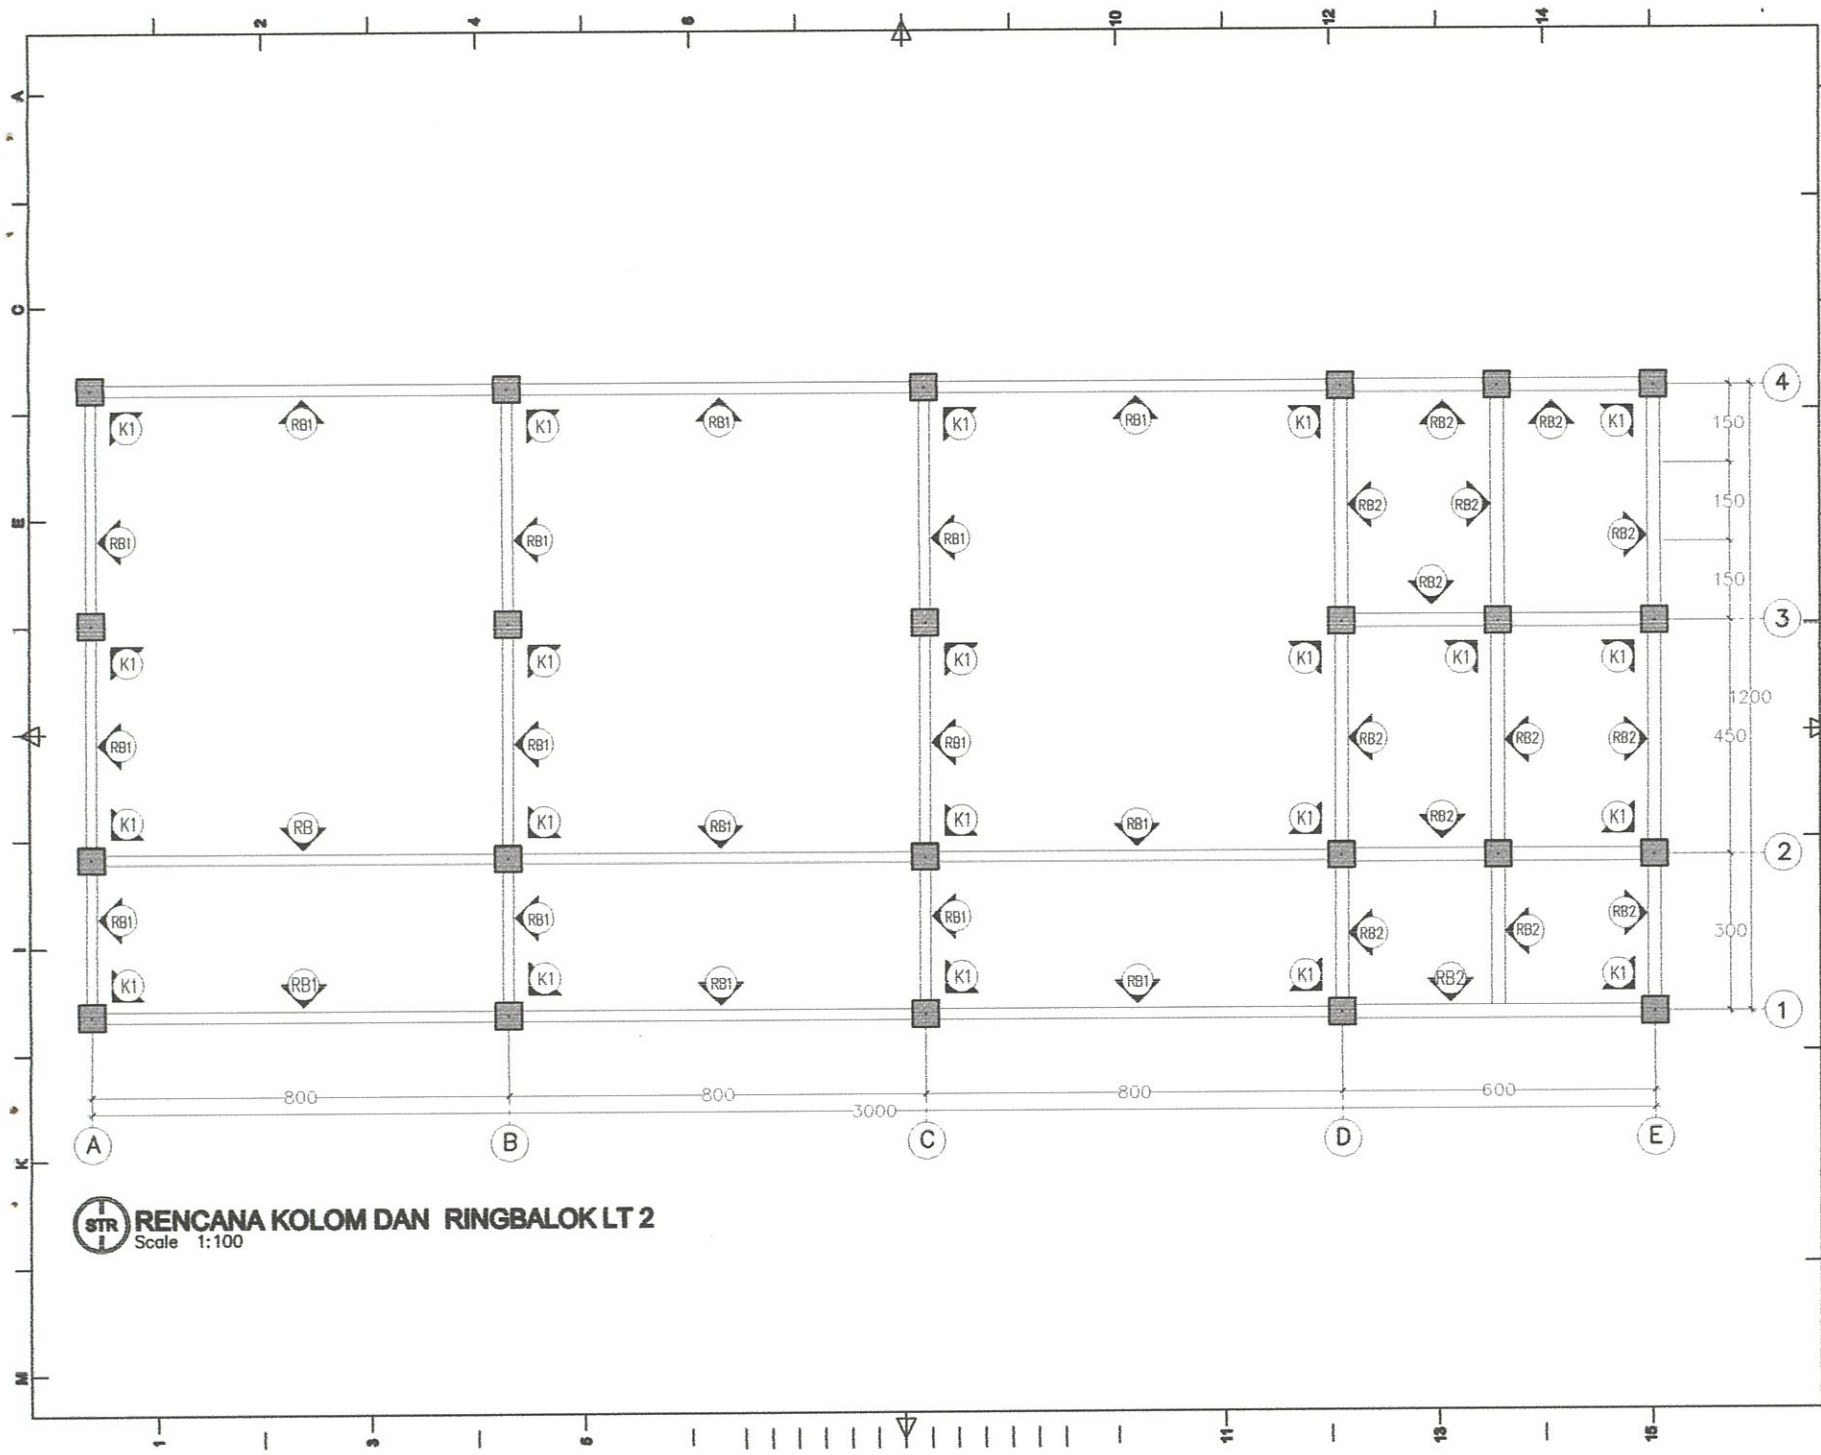

STR RENCANA KOLOM DAN RINGBALOK LT 2
Scale 1:100

CATATAN		
RENCANA		
GEDUNG SEKOLAH PONDOK PEMBANTREN DARUNBALAH PUTRA		
STATUS TANAH	HAK MILIK	
SISTEM		
KELURAHAN	CEMPALANG	
KEDAMATAN	TEMPE	
PEMOHON		
YAYASAN PENDIDIKAN WAHDAH ISLAMIAH KAB. WAJO		
MENYETUJUI		
AYEM SUPRIONO KETUA YAYASAN		
MENGETAHUI		
MUH. ILHAM ANUGRAH BAYU DIREKTUR UMUM		
AHMAD ROSYID DIREKTUR UMUM		
DITILITI	NAMA	PARAF
ARSITEK	Math. Aswar MSc	<i>(Signature)</i>
PERENCANA		
TEAM PERENCANA		TTD
ARSITEK	Math. Aswar MSc	<i>(Signature)</i>
ASISTEN	Bibid Marud, ST	<i>(Signature)</i>
NAMA GAMBAR	SKALA	
RENCANA KOLOM BALOT LT 2	1:100	
KODE	NO.LBR	JML.LBR
STR	12	20