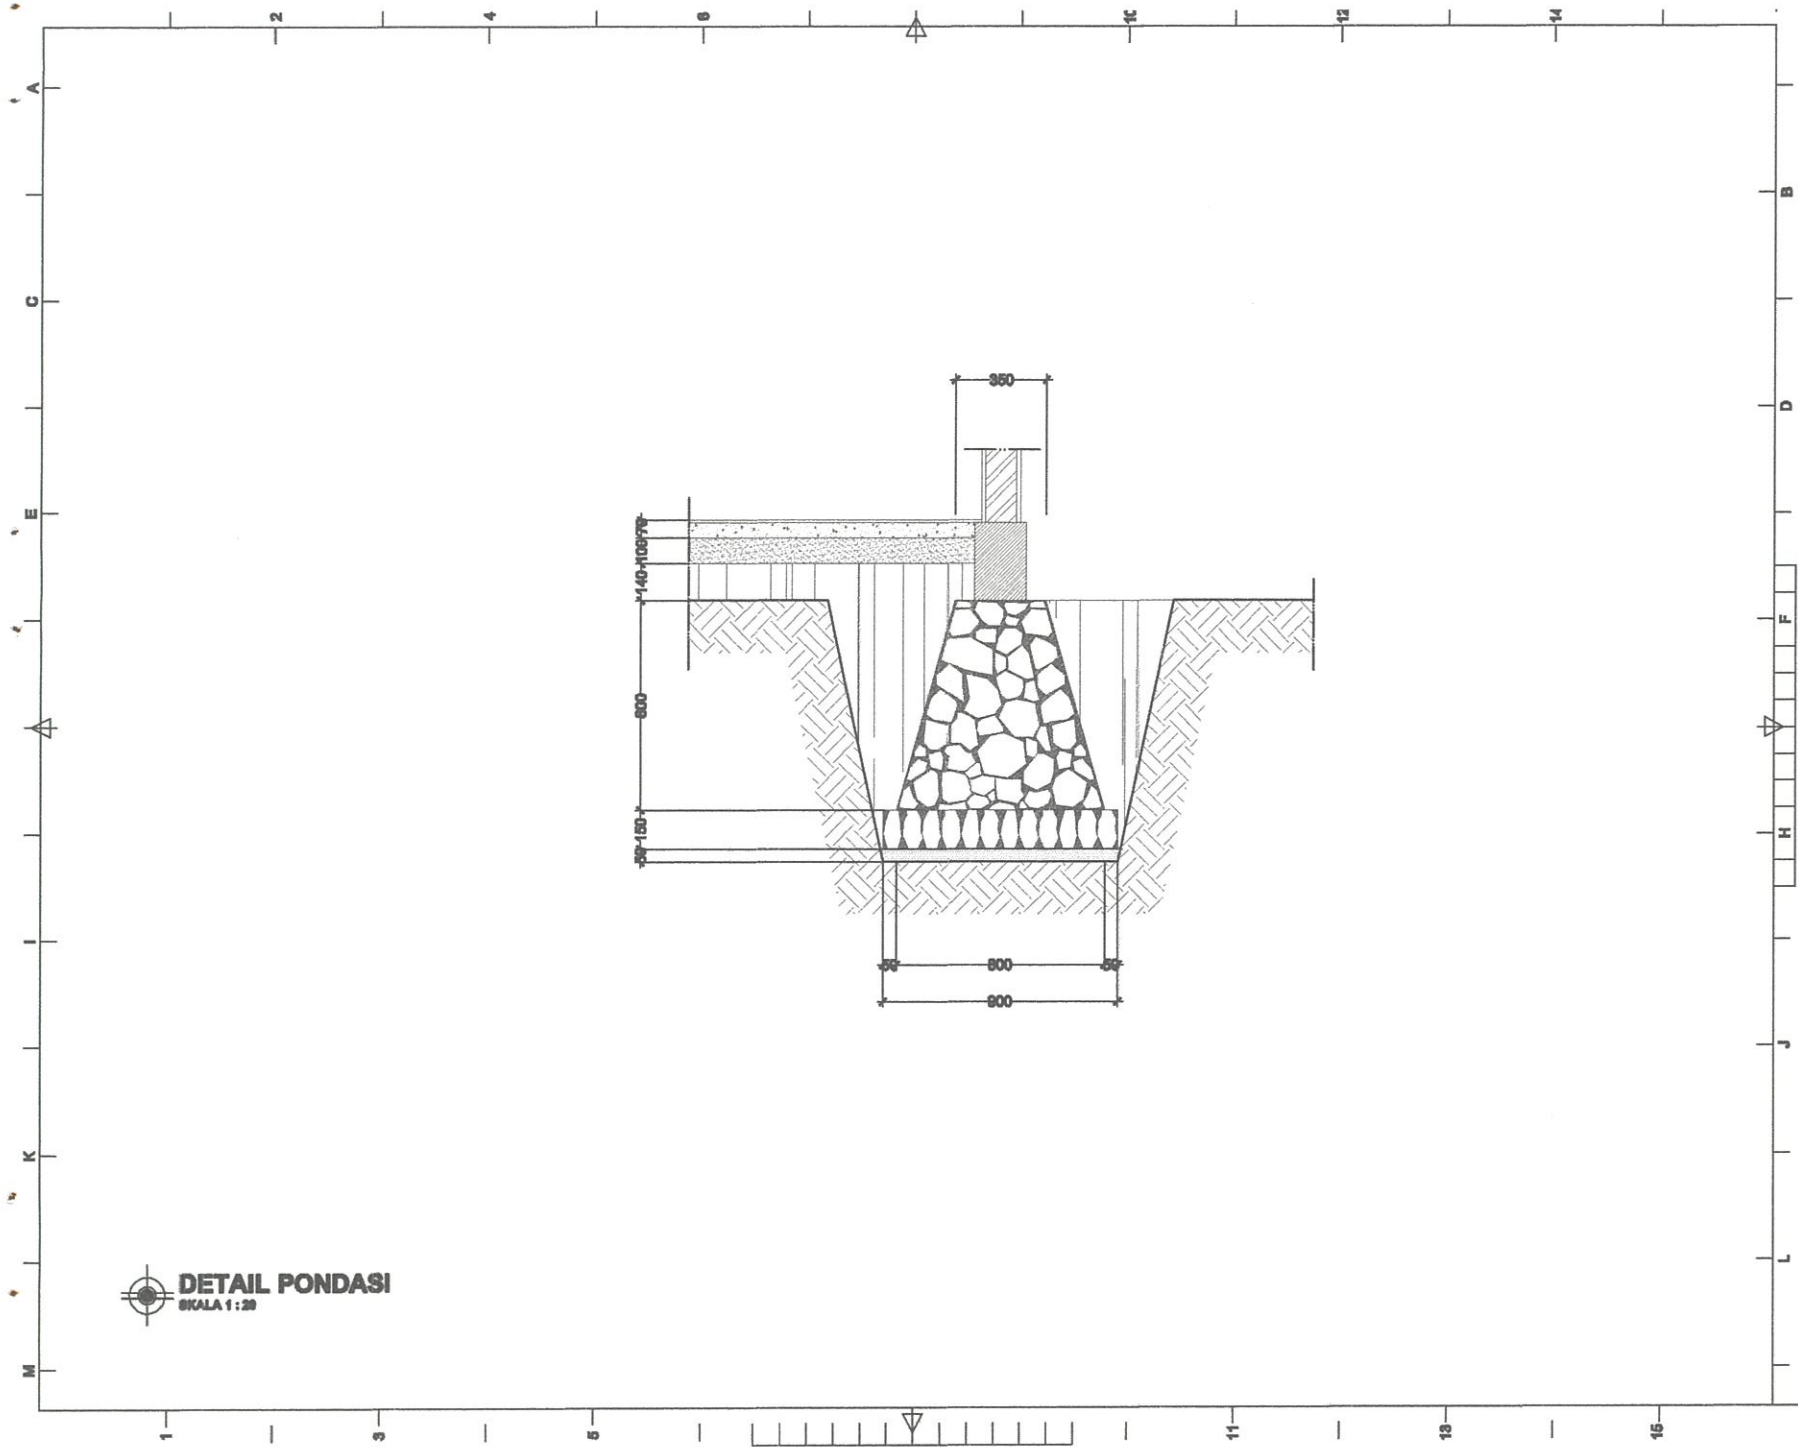

DETAIL PONDASI
SKALA 1:20

CATATAN		
RENCANA		
ASRAMA PONDOK PESANTREN DARUN NAJAH PUTRA		
STATUS TANAH	HAK MILIK	
BESTEMING		
KELURAHAN	CEMPALANGI	
KEDAMATAN	TEMPE	
PEMOHON		
YAYASAN PENDIDIKAN WAHDAH ISLAMIYAH KAB. WAJO		
MENYETUJUI		
AYEM SUPRIONO KETUA YAYASAN		
MENGETAHUI		
MUH. ILHAM ANUGRAH BAYU DIREKTUR UTAMA		
AHMAD ROSYID DIREKTUR UMUM		
DITELITI	NAMA	MUSAF
ARSITEK	Mash. Anwar Idris	
PERENCANA		
TEAM PERENCANA		TTD
ARSITEK	Mash. Rusky Alimuly, ST	
ASISTEN	Mubal Mahul, ST	
NAMA GAMBAR		SKALA
DETAIL PONDASI		1:20
KODE	NOLBR	JML.LBR
STR	14	25