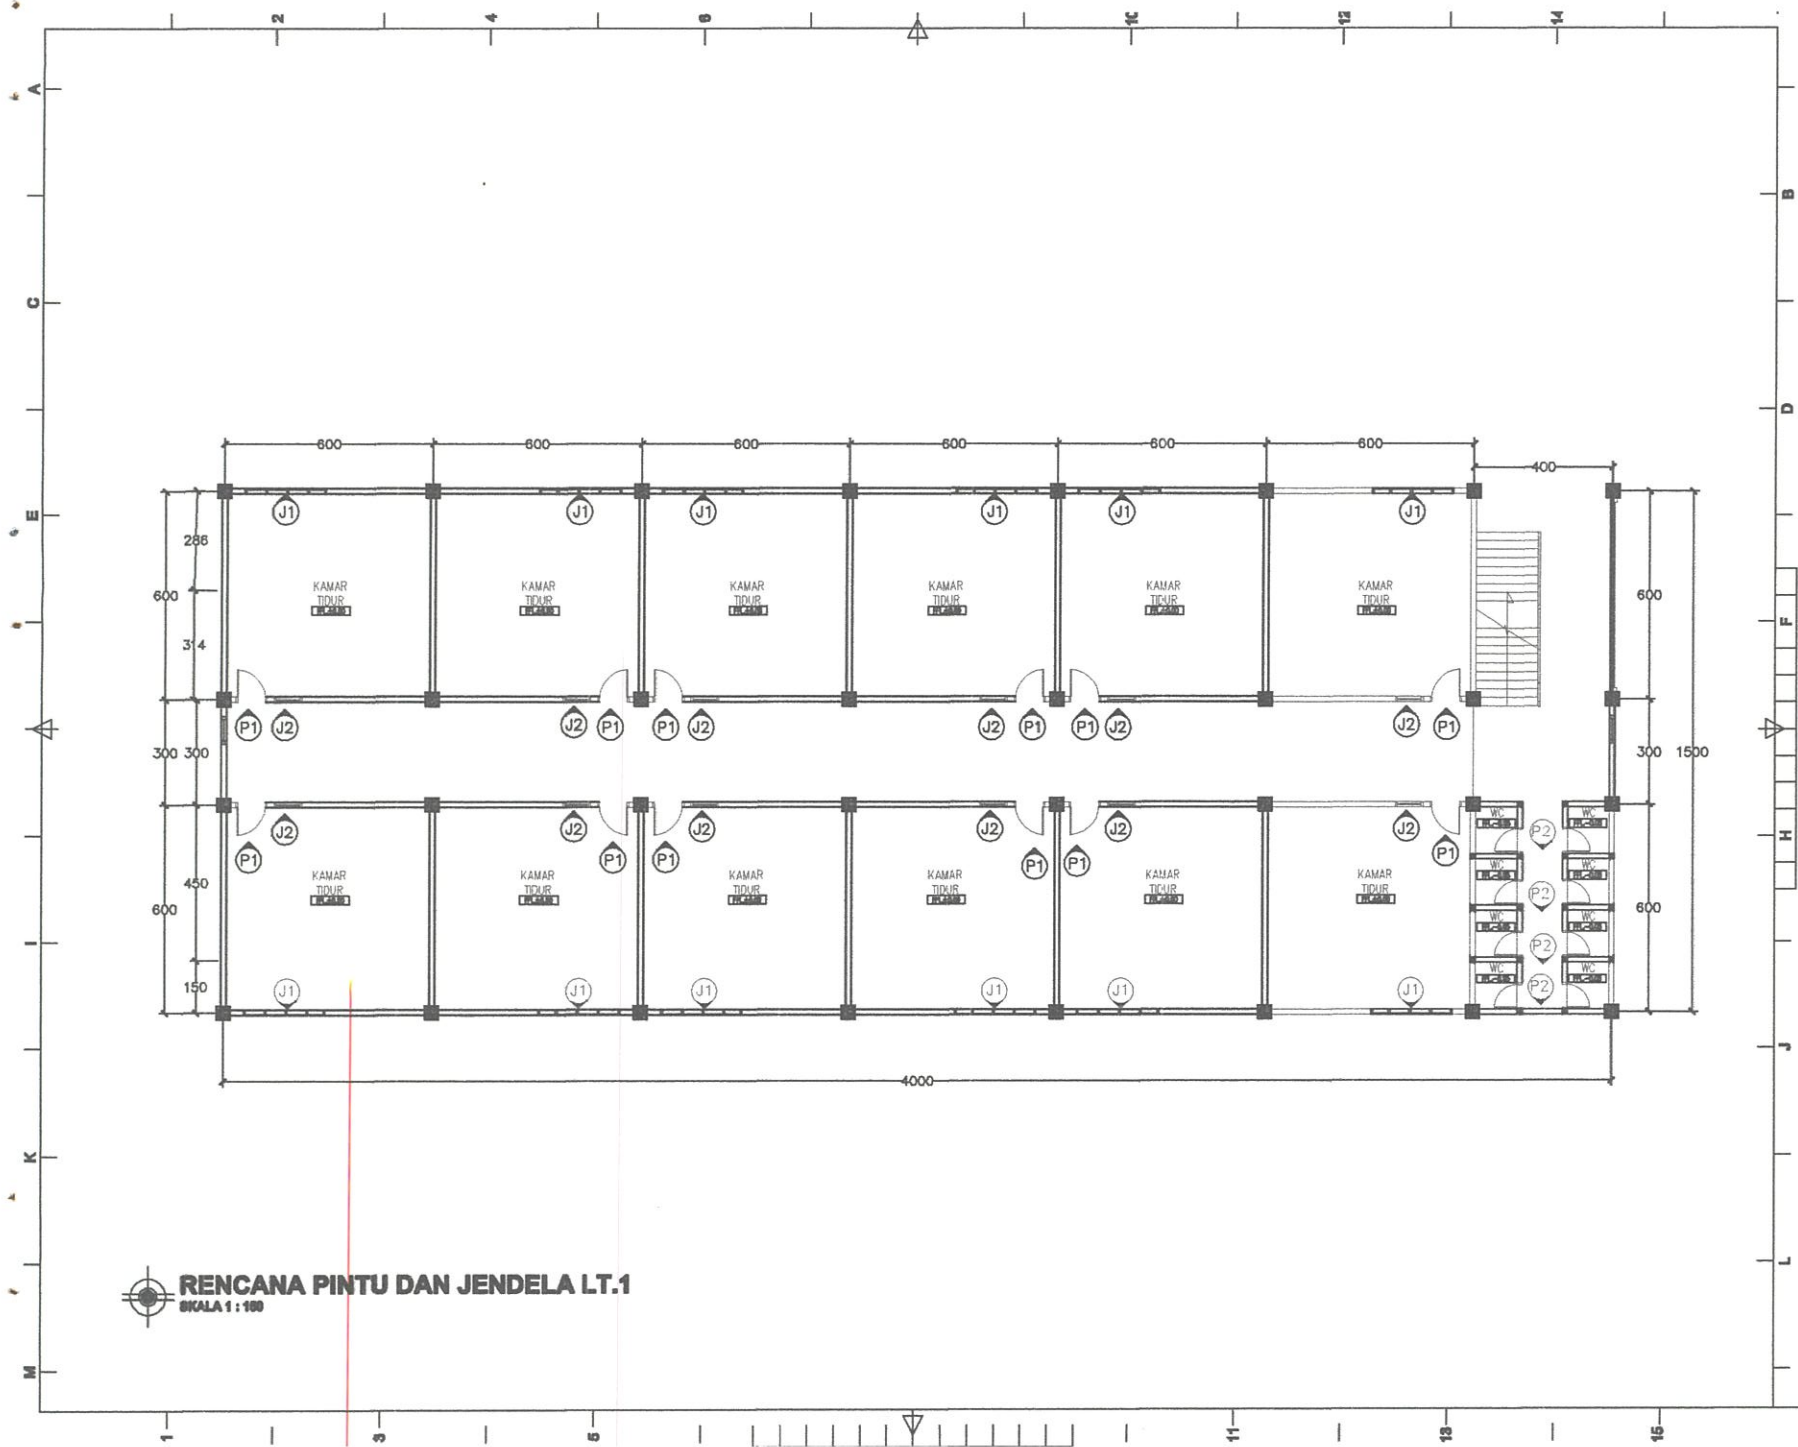

RENCANA PINTU DAN JENDELA LT.1
SKALA 1 : 100

CATATAN		
RENCANA		
ASRAMA PONDOK PESANTREN DARUN NAJAH PUTRA		
STATUS TANAH	HAK MILIK	
BESTEMING		
KELURAHAN	CEMPALANGI	
KEDAMATAN	TEMPE	
PEMOHON		
YAYASAN PENDIDIKAN WAHDAH ISLAMIAYAH KAB. WAJO		
MENYETUJUI		
AYEM SUPRIONO KETUA YAYASAN		
MENGETAHUI		
MUH. ILHAM ANUGRAH BAYU DIREKTUR UTAMA		
AHMAD ROSYID DIREKTUR UMUM		
DITELTI	NAMA	ISRAAF
ARSITEK	Mosh. Anzer Msh	
PERENCANA		
TEAM PERENCANA		TTD
ARSITEK	Mosh. Rizky Alimdy, ST	
ASISTEN	Mohal Mar'uf, ST	
NAMA GAMBAR		SKALA
RENCANA PINTU DAN JENDELA LT.1		1:150
KODE	NOLBR	JMLLBR
ASR	18	25