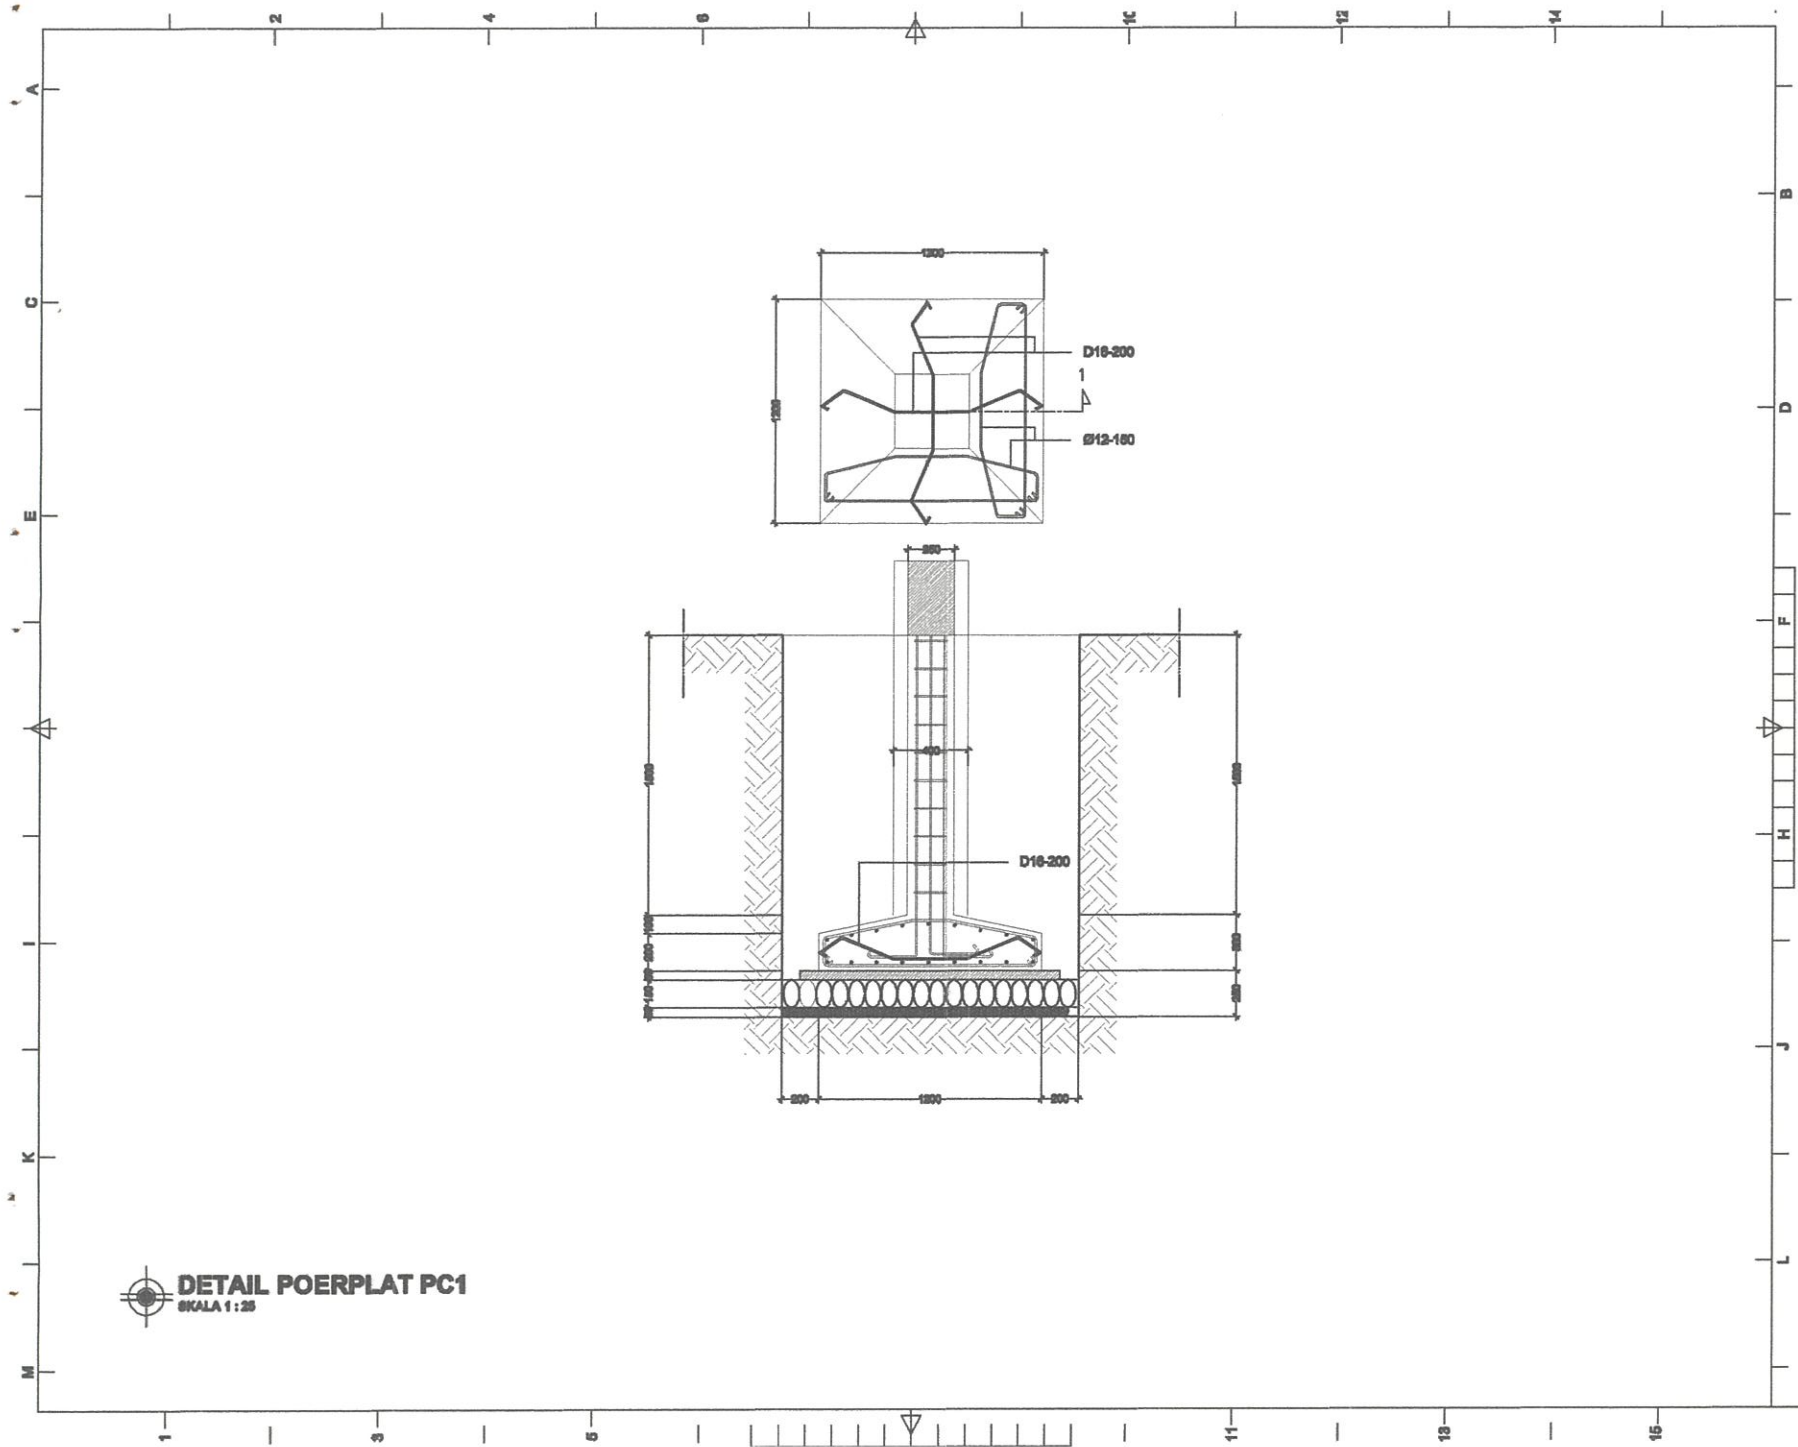

DETAIL POERPLAT PC1
SKALA 1:25

CATATAN		
RENCANA		
ASRAMA PONDOK PESANTREN DARUN NAJAH PUTRA		
STATUS TANAH	HAK MILIK	
BESTEMING		
KELURAHAN	CEMPALANGI	
KEDAMATAN	TEMPE	
PEMOHON		
YAYASAN PENDIDIKAN WAHDAH ISLAMIYAH KAB. WAJO		
MENYETUJUI		
AYEM SUPRIONO KETUA YAYASAN		
MENGETAHUI		
MUH. ILHAM ANUGRAH BAYU DIREKTUR UTAMA		
AHMAD ROSYID DIREKTUR UMUM		
DITELITI	NAMA	PARANAF
ARSITEK	Muhammad Anwar Muli	
PERENCANA		
TEAM PERENCANA		TTD
ARSITEK	Muhammad Rizky Alimuly, ST	
ASISTEN	Muhammad Mahyul, ST	
NAMA GAMBAR		SKALA
DETAIL POER PLAT		1:25
KODE	NOLBR	JMLLBR
STR	11	25