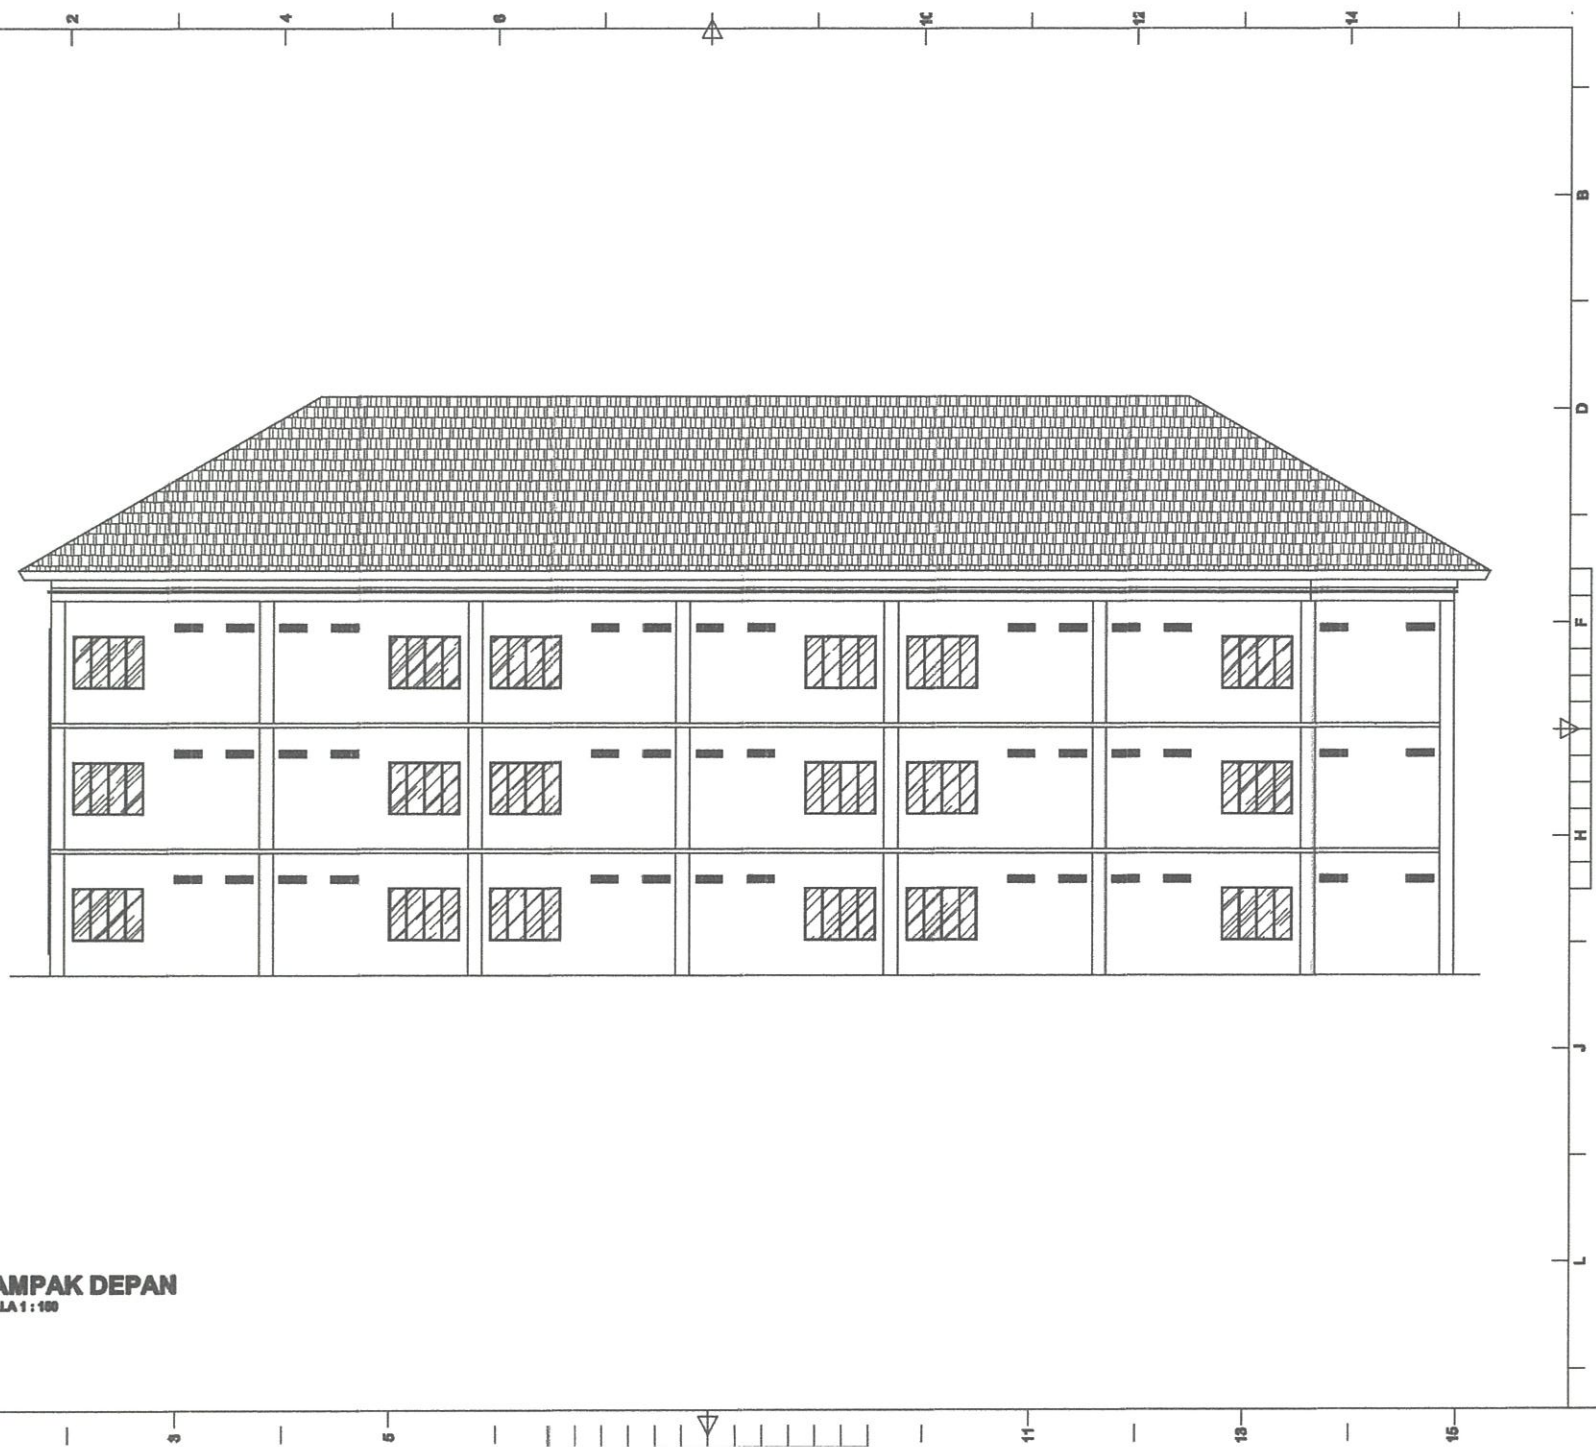

TAMPAK DEPAN
SKALA 1 : 100

CATATAN		
RENCANA		
ASRAMA PONDOK PESANTREN DARUN NAJAH PUTRA		
STATUS TANAH	HAK MILIK	
BESTEMING		
KELURAHAN	CEMPALANGI	
KEDAMATAN	TEMPE	
PEMOHON		
YAYASAN PENDIDIKAN WAHDAH ISLAMIAH KAB. WAJO		
MENYETUJUI		
AYEM SUPRIONO KETUA YAYASAN		
MENGETAHUI		
MUH. ILHAM ANUGRAH BAYU DIREKTUR UTAMA		
AHMAD ROSYID DIREKTUR UMUM		
DITELITI	NAMA	PARAF
ARSITEK	Muhs. Anwar 15th	
PERENCANA		
TEAM PERENCANA		TTD
ARSITEK	Muhs. Wahy Alimdy, ST	
ASISTEN	Muhsal Ma'ruf, ST	
NAMA GAMBAR		SKALA
TAMPAK		1:150
KODE	NO.LBR	JML.LBR
ARS	06	25