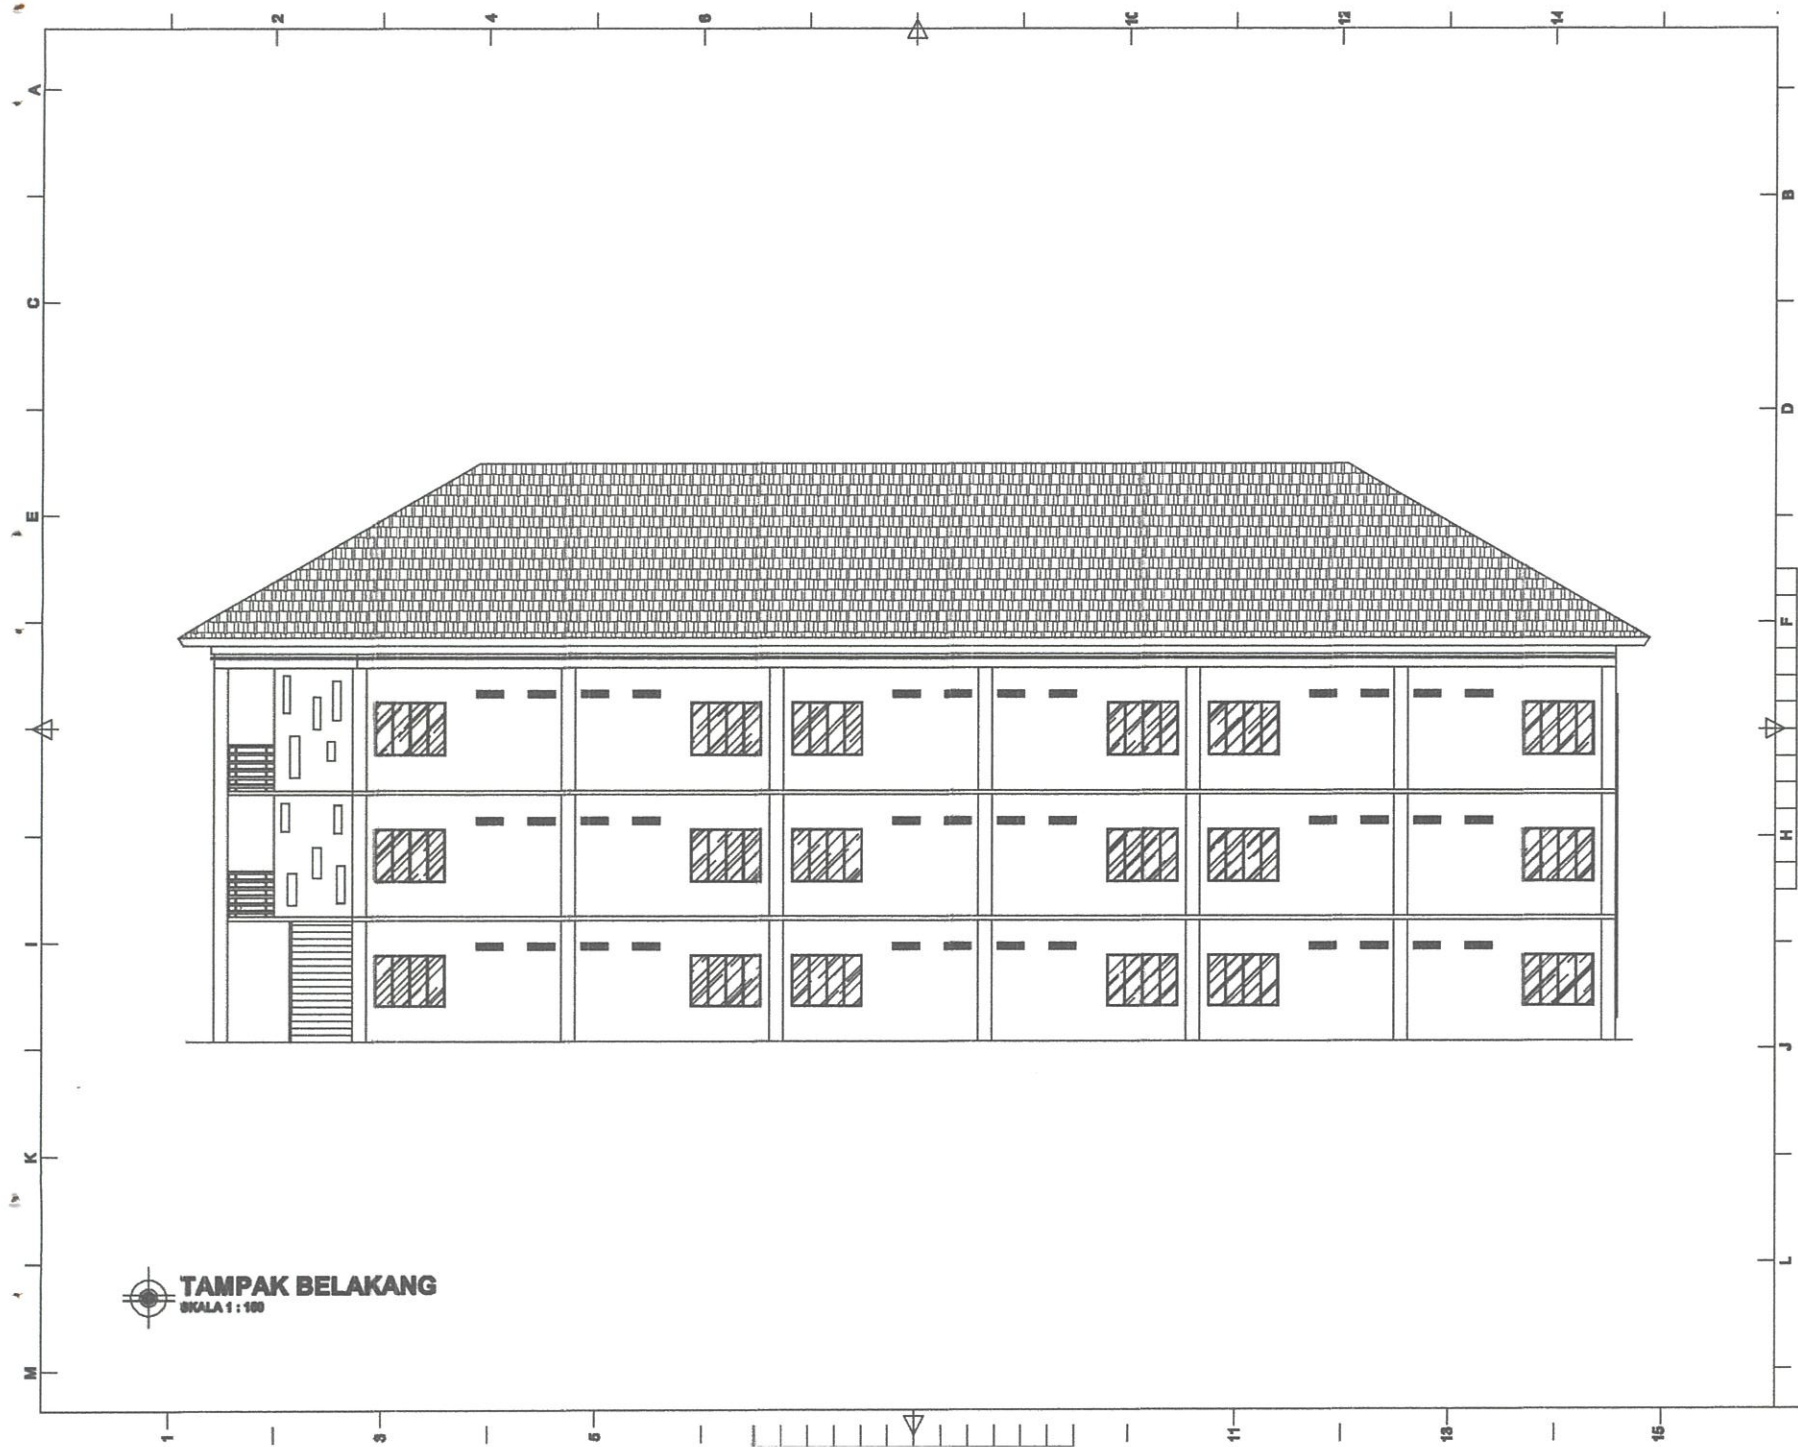

TAMPAK BELAKANG
SKALA 1 : 100

CATATAN		
RENCANA		
ASRAMA PONDOK PESANTREN DARUN NAJAH PUTRA		
STATUS TANAH	HAK MILIK	
BESTEMING		
KELURAHAN	CEMPALANGI	
KEDAMATAN	TEMPE	
PEMOHON		
YAYASAN PENDIDIKAN WAHDAH ISLAMIAYAH KAB. WAJO		
MENYETUJUI		
AYEM SUPRIONO KETUA YAYASAN		
MENGETAHUI		
MUH. ILHAM ANUGRAH BAYU DIREKTUR UTAMA		
AHMAD ROSYID DIREKTUR UMUM		
DITELITI	NAMA	TAMBAH
ARSITEK	Moch. Anwar 10th	
PERENCANA		
TEAM PERENCANA		TTD
ARSITEK	Moch. Rosyid Alimuly, ST	
ASISTEN	Mubal Mar'uf, ST	
NAMA GAMBAR		SKALA
TAMPAK		1:150
KODE	NOLBR	JMLLBR
ARS	07	25