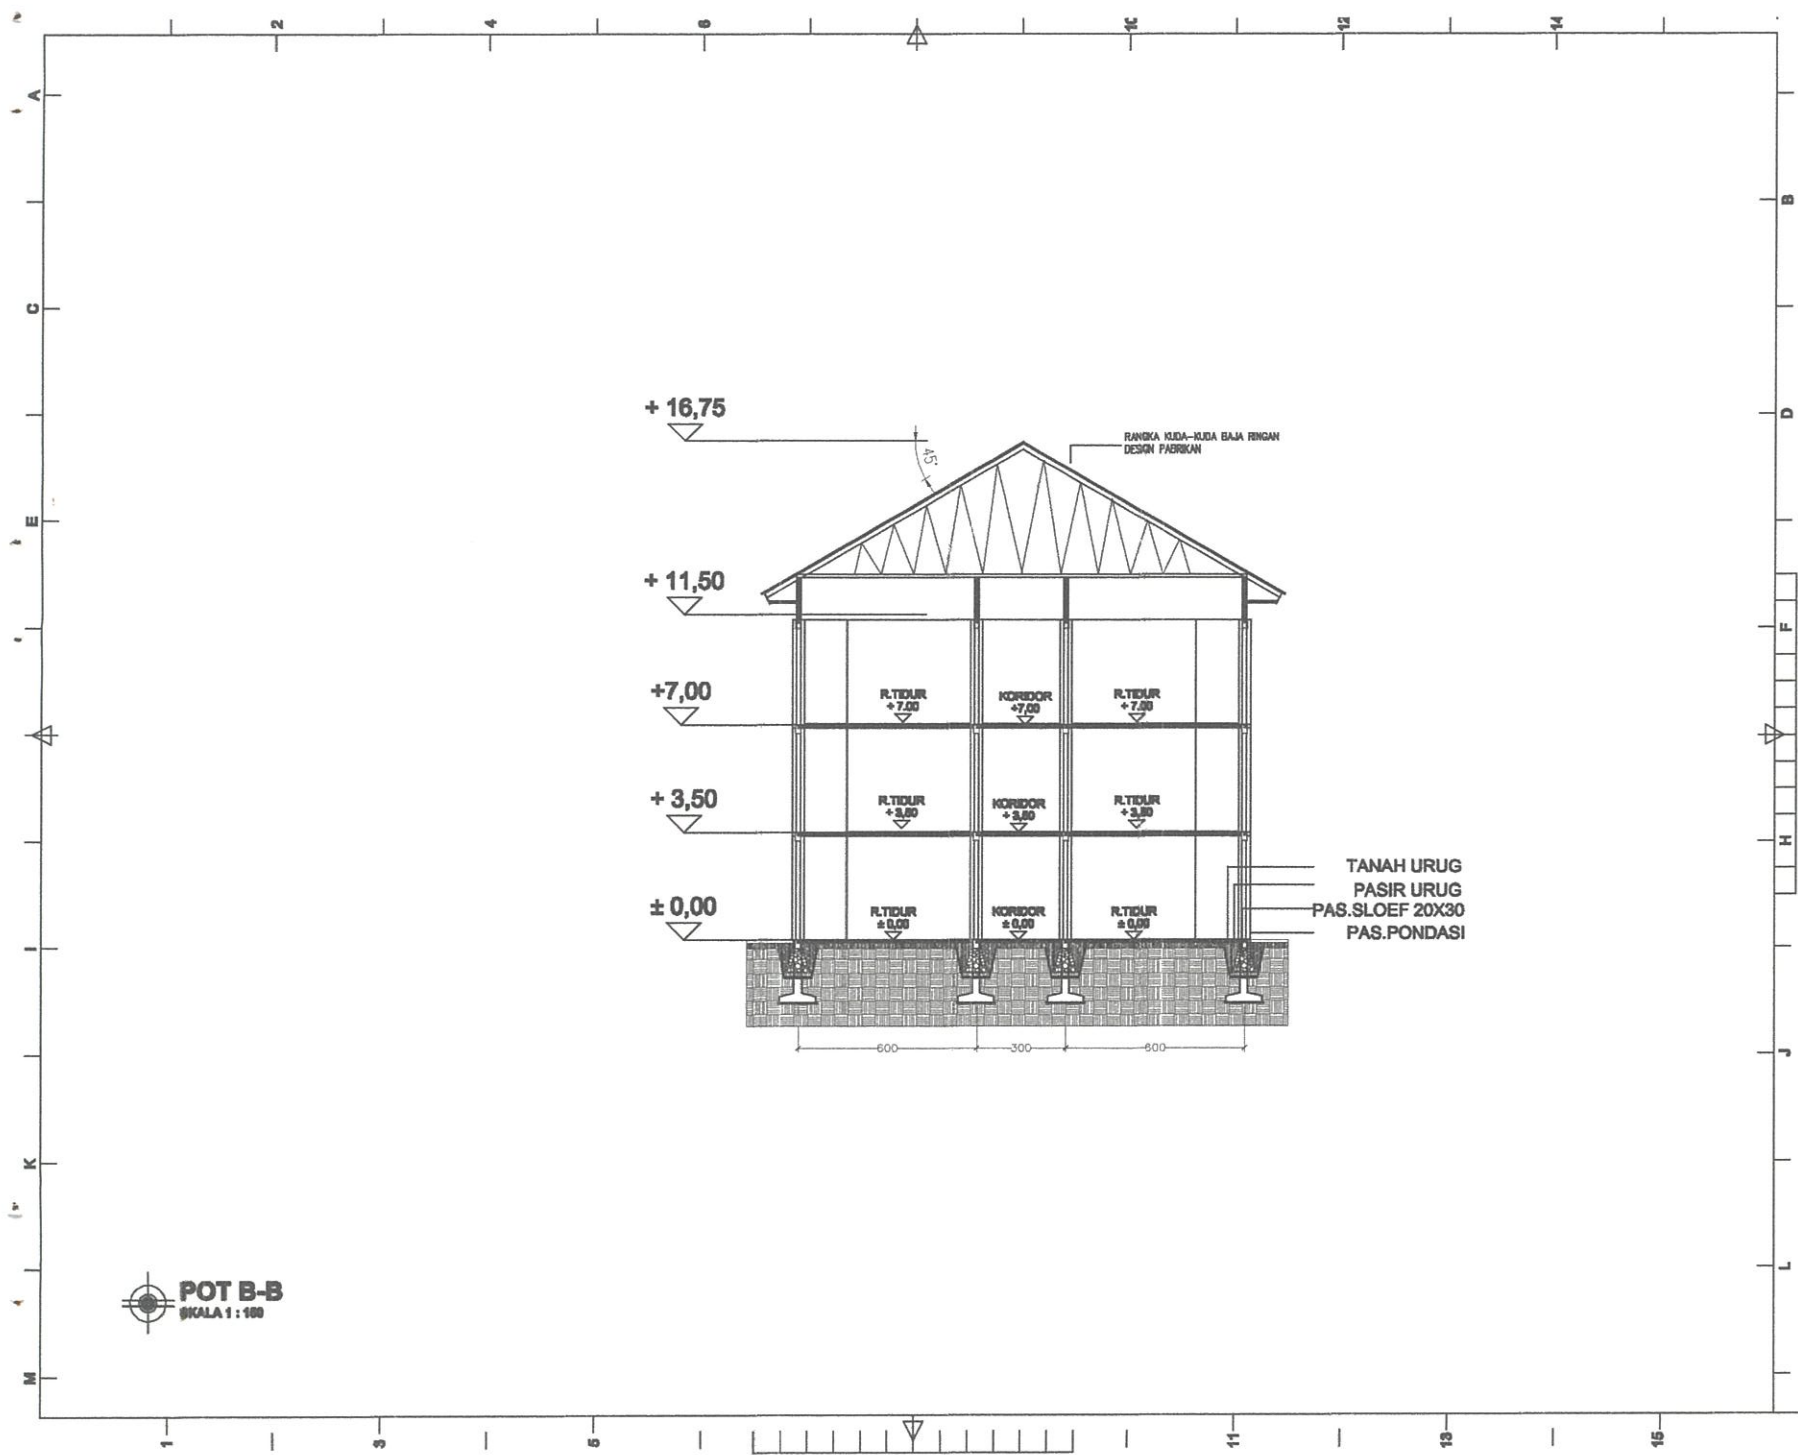

CATATAN		
RENCANA		
ASRAMA PONDOK PESANTREN DARUN NAJAH PUTRA		
STATUS TANAH	HAK MILIK	
BESTEMING		
KELURAHAN	CEMPALANGI	
KECAMATAN	TEMPE	
PEMOHON		
YAYASAN PENDIDIKAN WAHDAH ISLAMIAH KAB. WAJO		
MENYETUJUI		
AYEM SUPRIONO KETUA YAYASAN		
MENGETAHUI		
MUH. ILHAM ANUGRAH BAYU DIREKTUR UTAMA		
AHMAD ROSYID DIREKTUR UMUM		
DITELITI	NAMA	PRIBAT
ARSITEK	Muhs. Anwar Mub	
PERENCANA		
TEAM PERENCANA		TTD
ARSITEK	Muhs. Rusky Alimuly, ST	
ASISTEN	Muhsal Mar'uf, ST	
NAMA GAMBAR		SKALA
POTONGAN		1:175
KODE	NOLBR	JMLLBR
ARS	05	25

POT B-B
SKALA 1 : 100