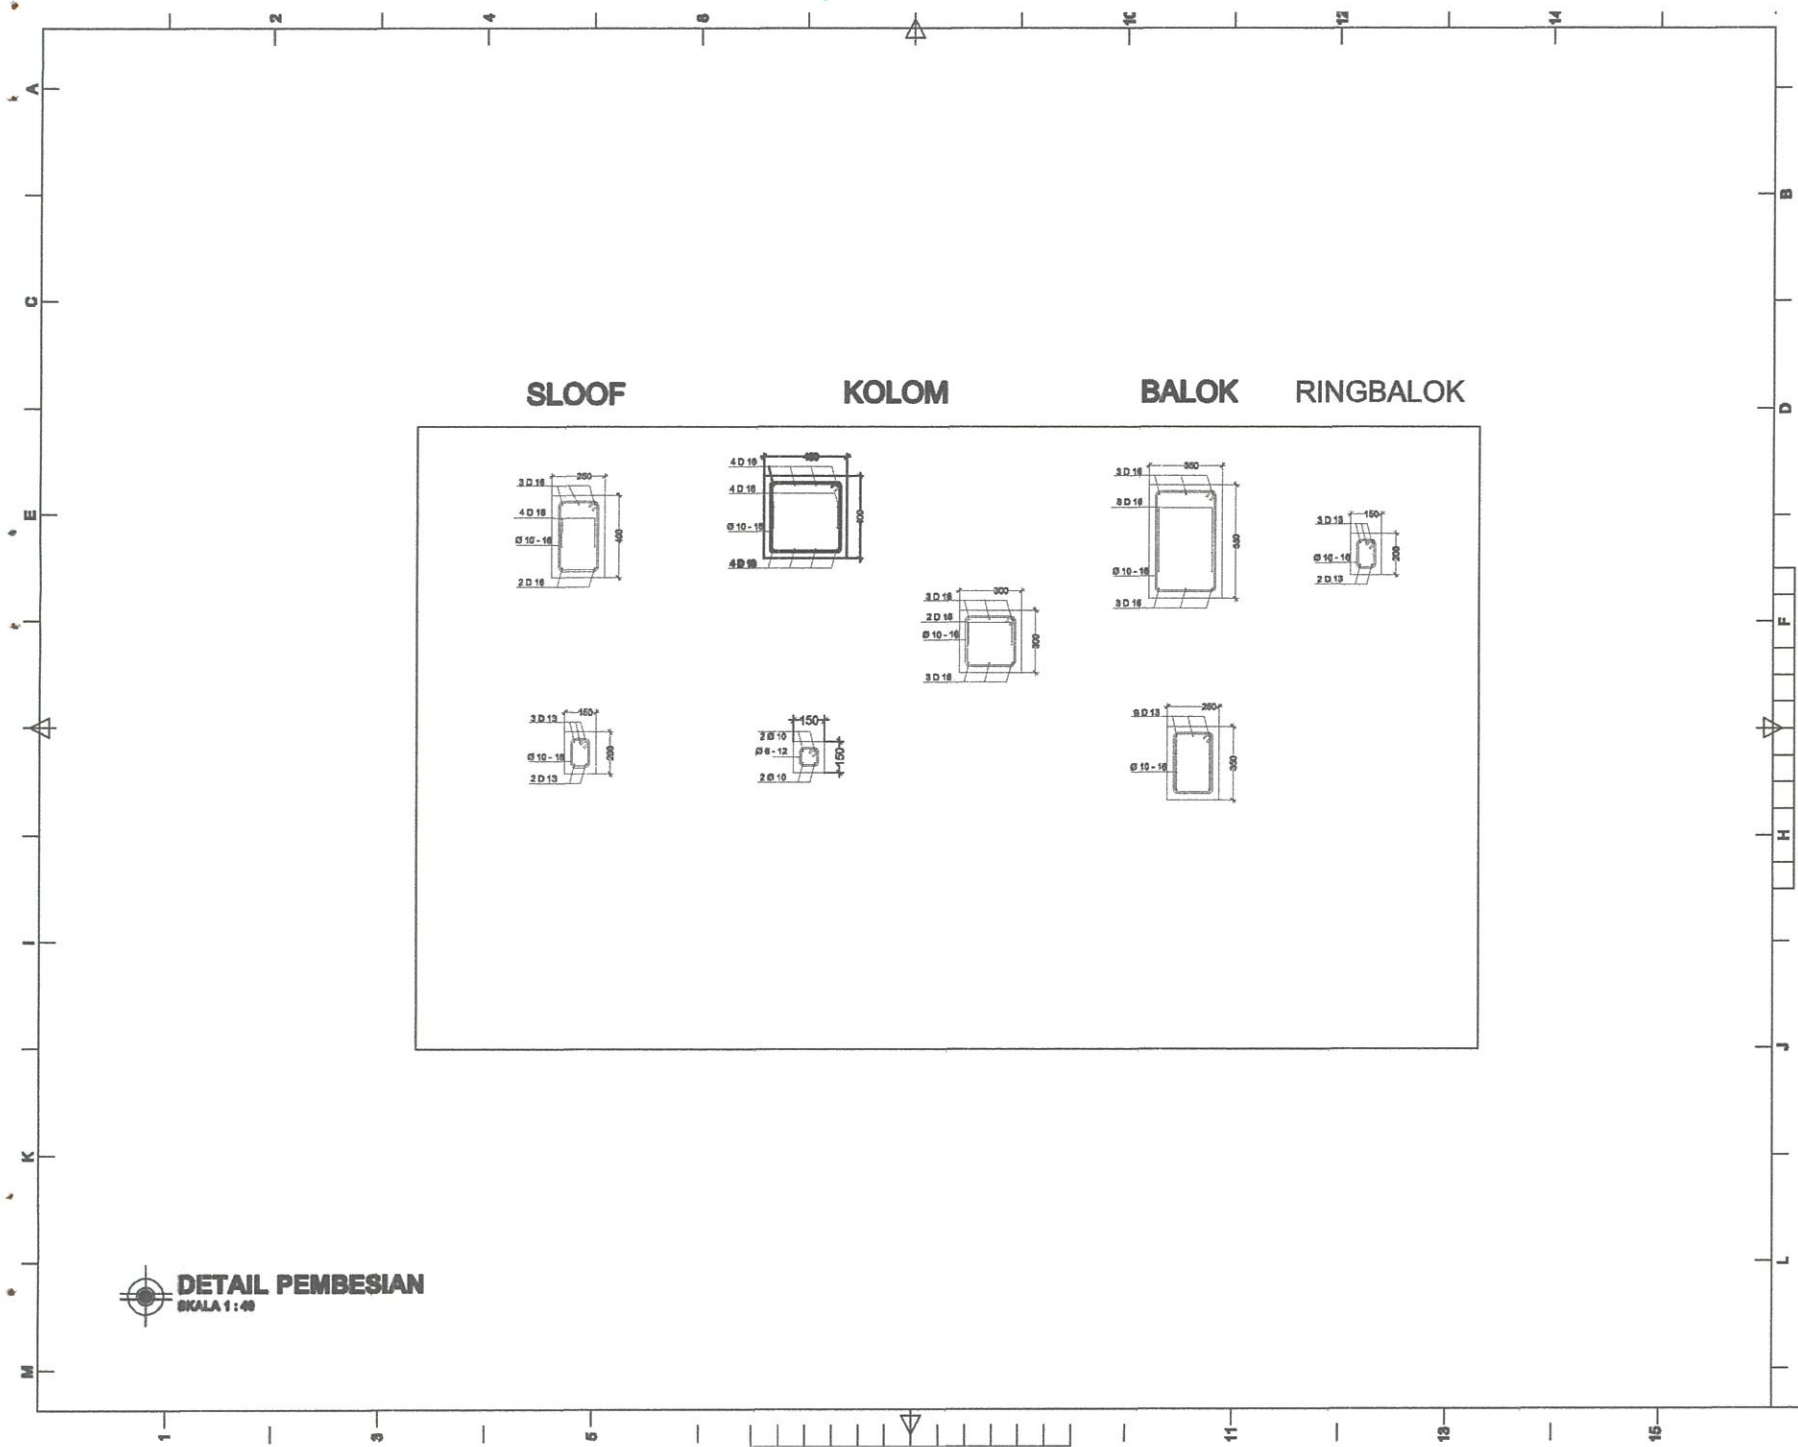

DETAIL PEMBESIAN
SKALA 1:40

CATATAN		
RENCANA		
ASRAMA PONDOK PESANTREN DARUN NAJAH PUTRA		
STATUS TANAH	HAK MILIK	
BESTEMING		
KELURAHAN	CEMPALANGI	
KECAMATAN	TEMPE	
PEMOHON		
YAYASAN PENDIDIKAN WAHDAH ISLAMIAH KAB. WAJO		
MENYETUJUI		
<u>AYEM SUPRIONO</u> KETUA YAYASAN		
MENGETAHUI		
<u>MUH. ILHAM ANUGRAH BAYU</u> DIREKTUR UTAMA		
<u>AHMAD ROSYID</u> DIREKTUR UMUM		
DITELITI	NAMA	PARAF
ARSITEK	Muh. Anwar Idris	
PERENCANA		
TEAM PERENCANA		TTD
ARHITEK	Muh. Rusdy Alimuly, ST	
AMSTEN	Muhad Mar'uf, ST	
NAMA GAMBAR		SKALA
DETAIL PEMBESIAN		1:40
KODE	NO.LBR	JMLLBR
STR	17	25