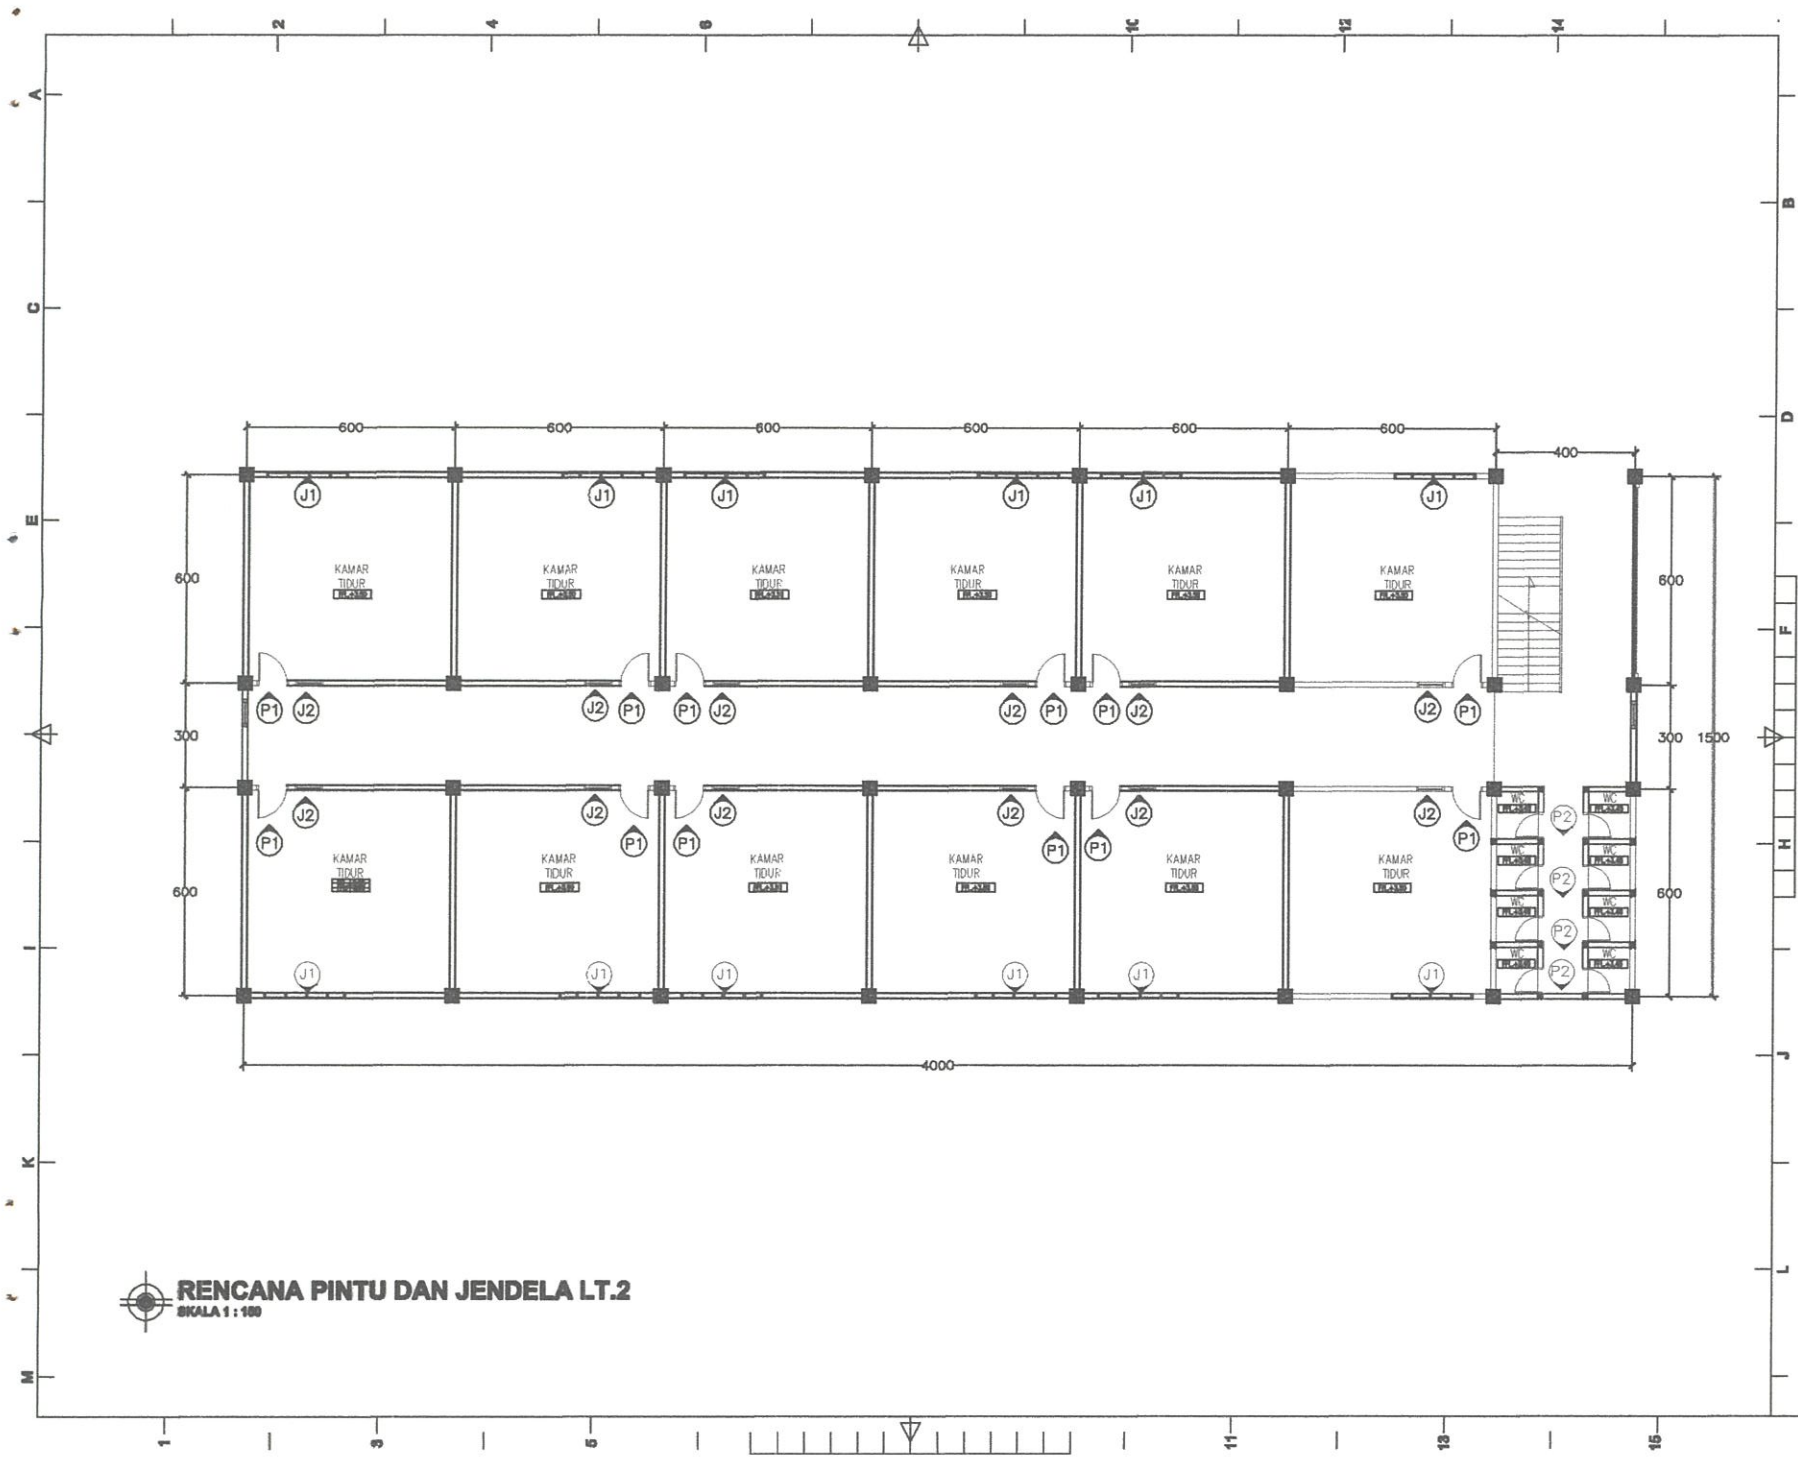

RENCANA PINTU DAN JENDELA LT.2
SKALA 1 : 100

CATATAN		
RENCANA		
ASRAMA PONDOK PESANTREN DARUN NAJAH PUTRA		
STATUS TANAH	HAK MILIK	
BESTEMING		
KELURAHAN	CEMPALANGI	
KEDAMATAN	TEMPE	
PEMOHON		
YAYASAN PENDIDIKAN WAHDAH ISLAMIAH KAB. WAJO		
MENYETUJUI		
AYEM SUPRIONO KETUA YAYASAN		
MENGETAHUI		
MUH. ILHAM ANUGRAH BAYU DIREKTUR UTAMA		
AHMAD ROSYID DIREKTUR UMUM		
DITELITI	NAMA	PARAF
ARSITEK	Muhammad Anwar Muli	
PERENCANA		
TEAM PERENCANA		TTD
ARSITEK	Muhammad Rusdy Alimuly, ST	
ASISTEN	Muhammad Mar'uf, ST	
NAMA GAMBAR		SKALA
RENCANA PINTU DAN JENDELA LT.2		1:150
KODE	NOLBR	JMLLBR
ASR	19	25