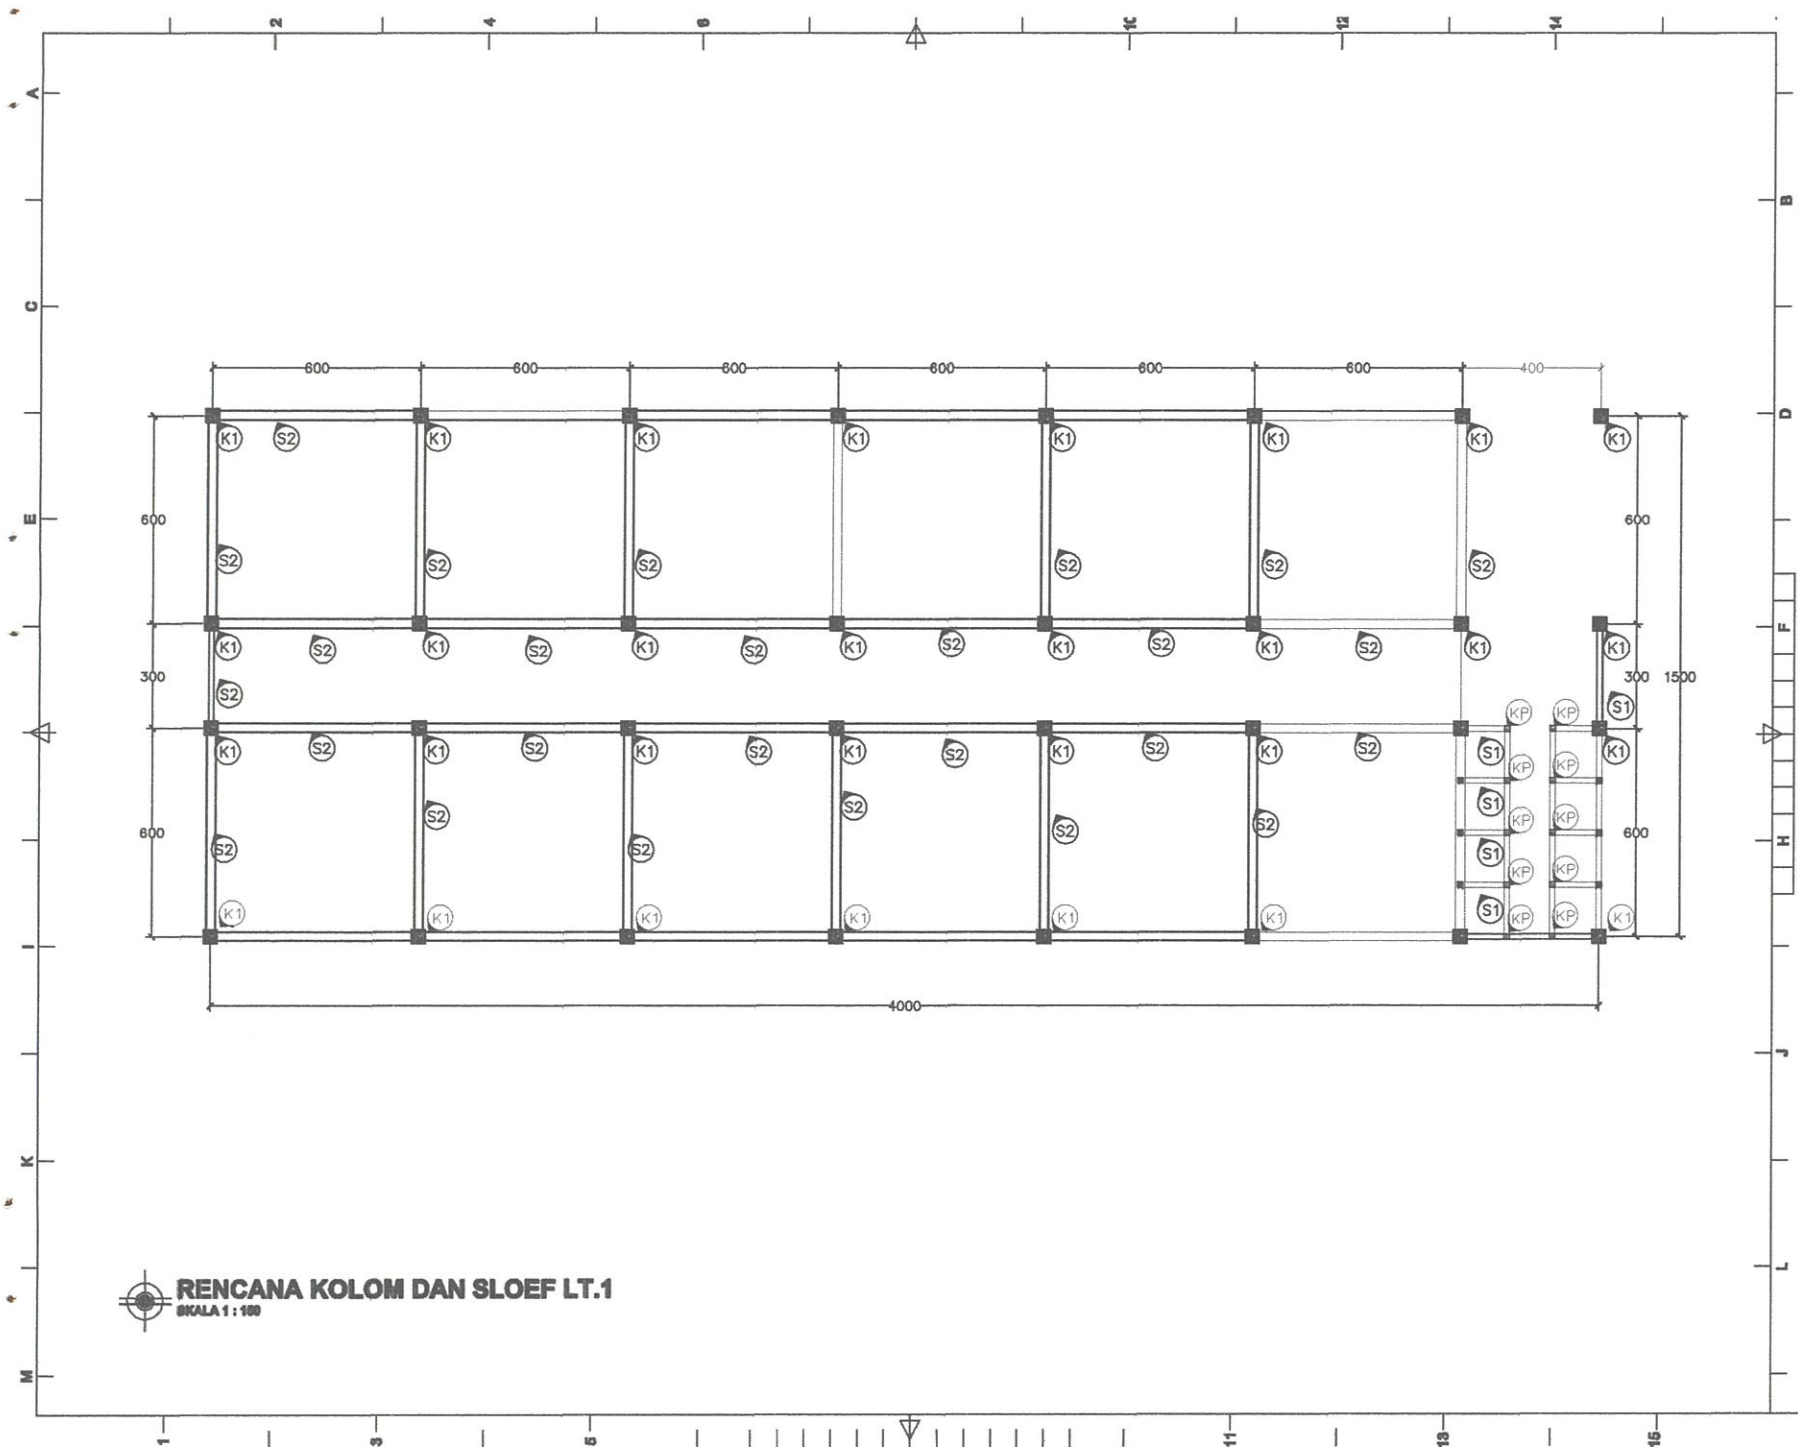

RENCANA KOLOM DAN SLOEF LT.1
SKALA 1 : 100

CATATAN		
RENCANA		
ASRAMA PONDOK PESANTREN DARUN NAJAH PUTRA		
STATUS TANAH	HAK MILIK	
BESTEMING		
KELURAHAN	CEMPALANGI	
KECAMATAN	TEMPE	
PEMOHON		
YAYASAN PENDIDIKAN WAHDAH ISLAMIYAH KAB. WAJO		
MENYETUJUI		
AYEM SUPRIONO KETUA YAYASAN		
MENGETAHUI		
MUH. ILHAM ANUGRAH BAYU DIREKTUR UTAMA		
AHMAD ROSYID DIREKTUR UMUM		
DITELITI	NAMA	SARAF
ARSITEK	Muhs. Anwar Mds	
PERENCANA		
TEAM PERENCANA		TTD
ARSITEK	Muhs. Pesty Alimdy, ST	
ASISTEN	Mubal Mahul, ST	
NAMA GAMBAR		SKALA
RENCANA SLOEF DAN KOLOM LT.1		1:100
KODE	NO.LBR	JML.LBR
STR	15	25