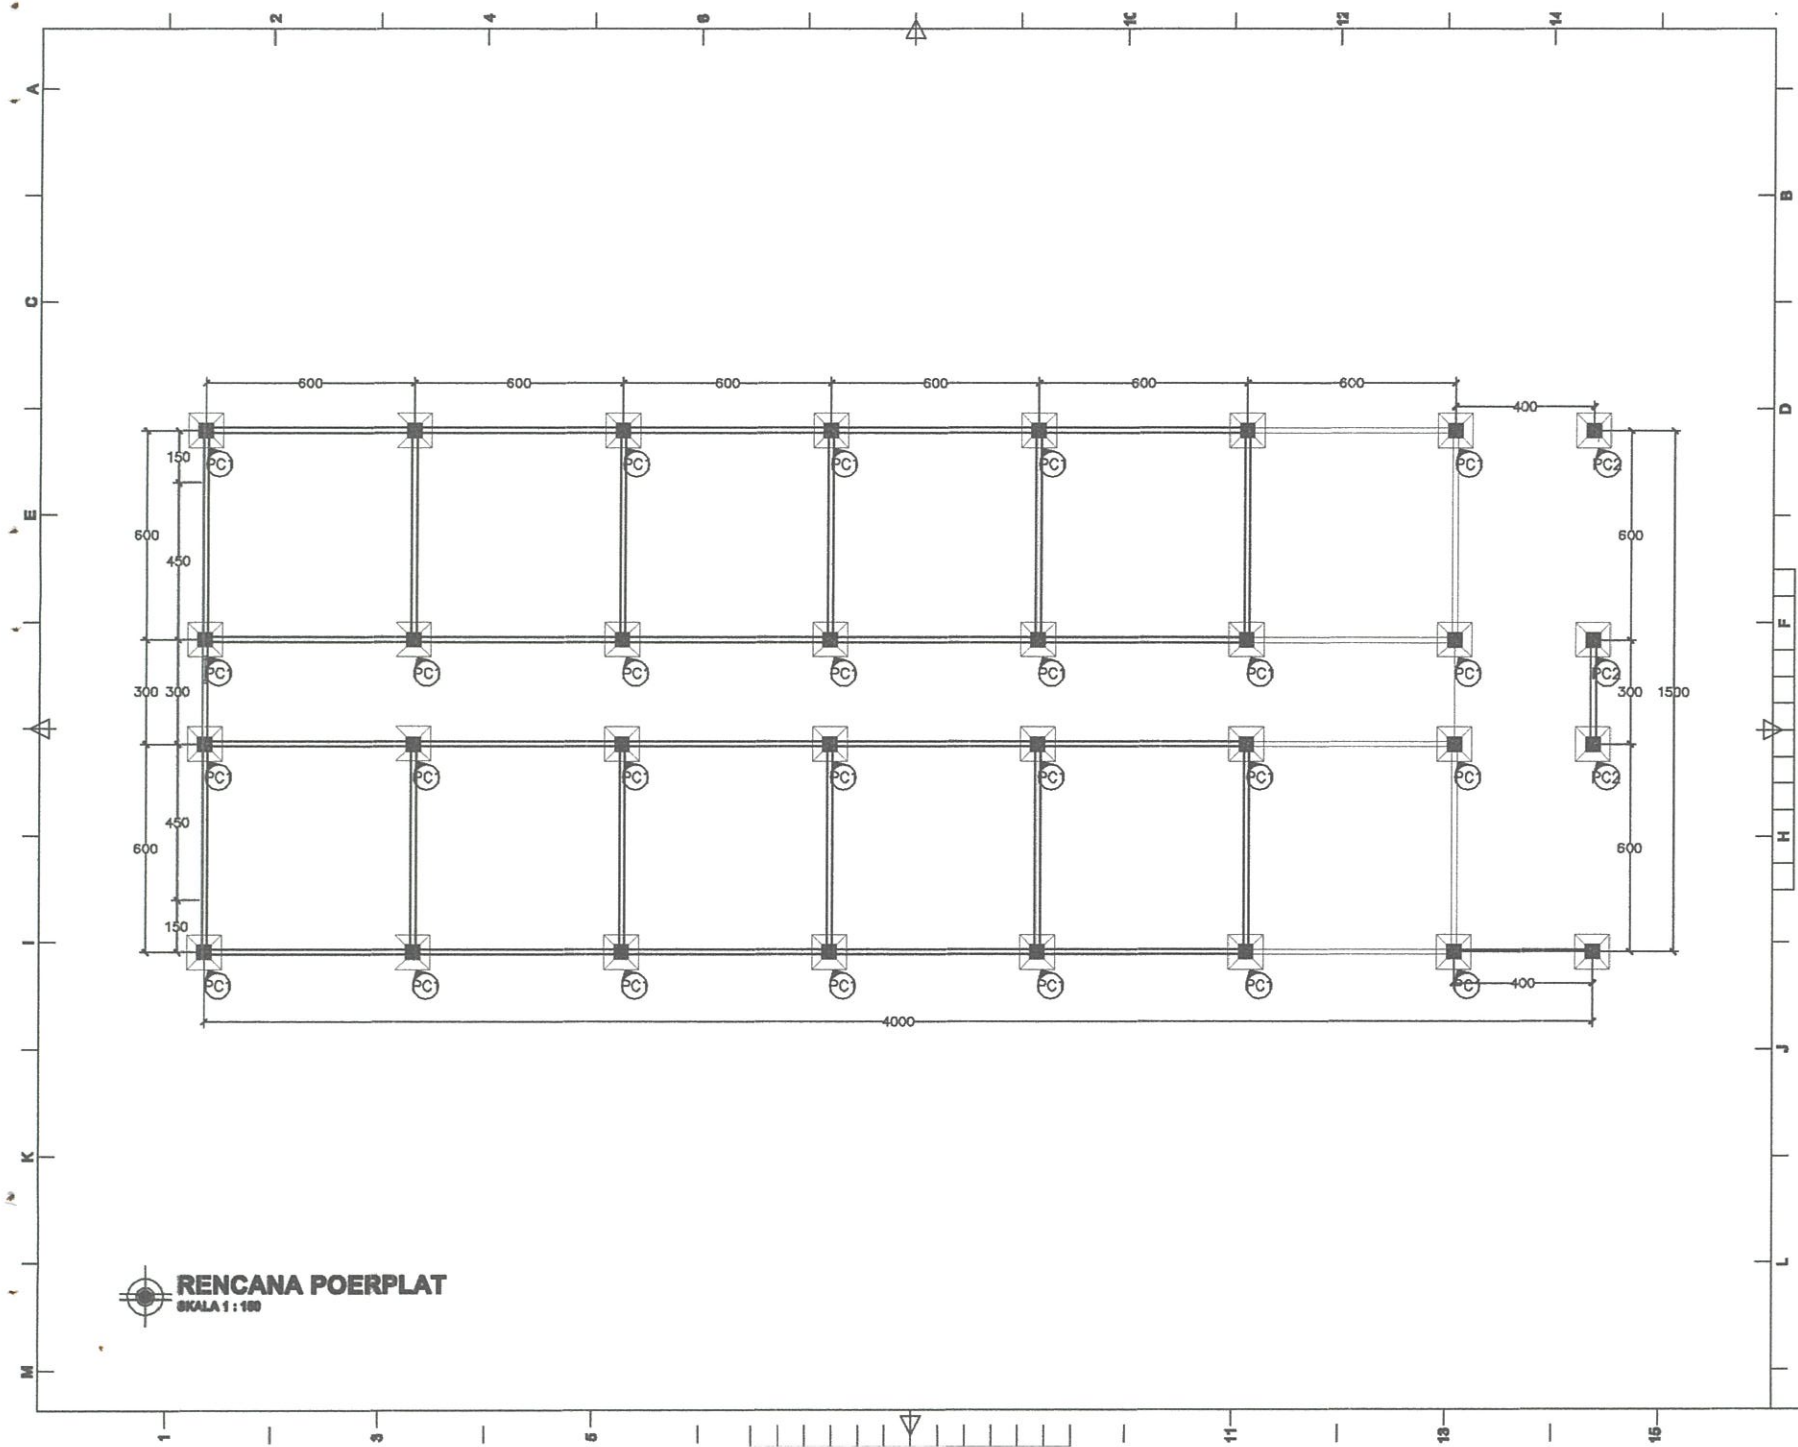

RENCANA POERPLAT
SKALA 1 : 100

CATATAN		
RENCANA		
ASRAMA PONDOK PESANTREN DARUN NAJAH PUTRA		
STATUS TANAH	HAK MILIK	
DESTINASI		
KELURAHAN	CEMPALANGI	
KEDAMATAN	TEMPE	
PEMOHON		
YAYASAN PENDIDIKAN WAHDAH ISLAMIYAH KAB. WAJO		
MENYETUJUI		
AYEM SUPRIONO KETUA YAYASAN		
MENGETAHUI		
MUH. ILHAM ANUGRAH BAYU DIREKTUR UTAMA		
AHMAD ROSYID DIREKTUR UMUM		
DITELITI	NAMA	PARAF
ARSITEK	Muhammad Anwar Idris	
PERENCANA		
TEAM PERENCANA		TTD
ARSITEK	Muhammad Rusdy Alimuly, ST	
ASISTEN	Muhammad Mar'uf, ST	
NAMA GAMBAR		SKALA
RENCANA POER PLAT		1:150
KODE	NO.LBR	JML.LBR
STR	10	25