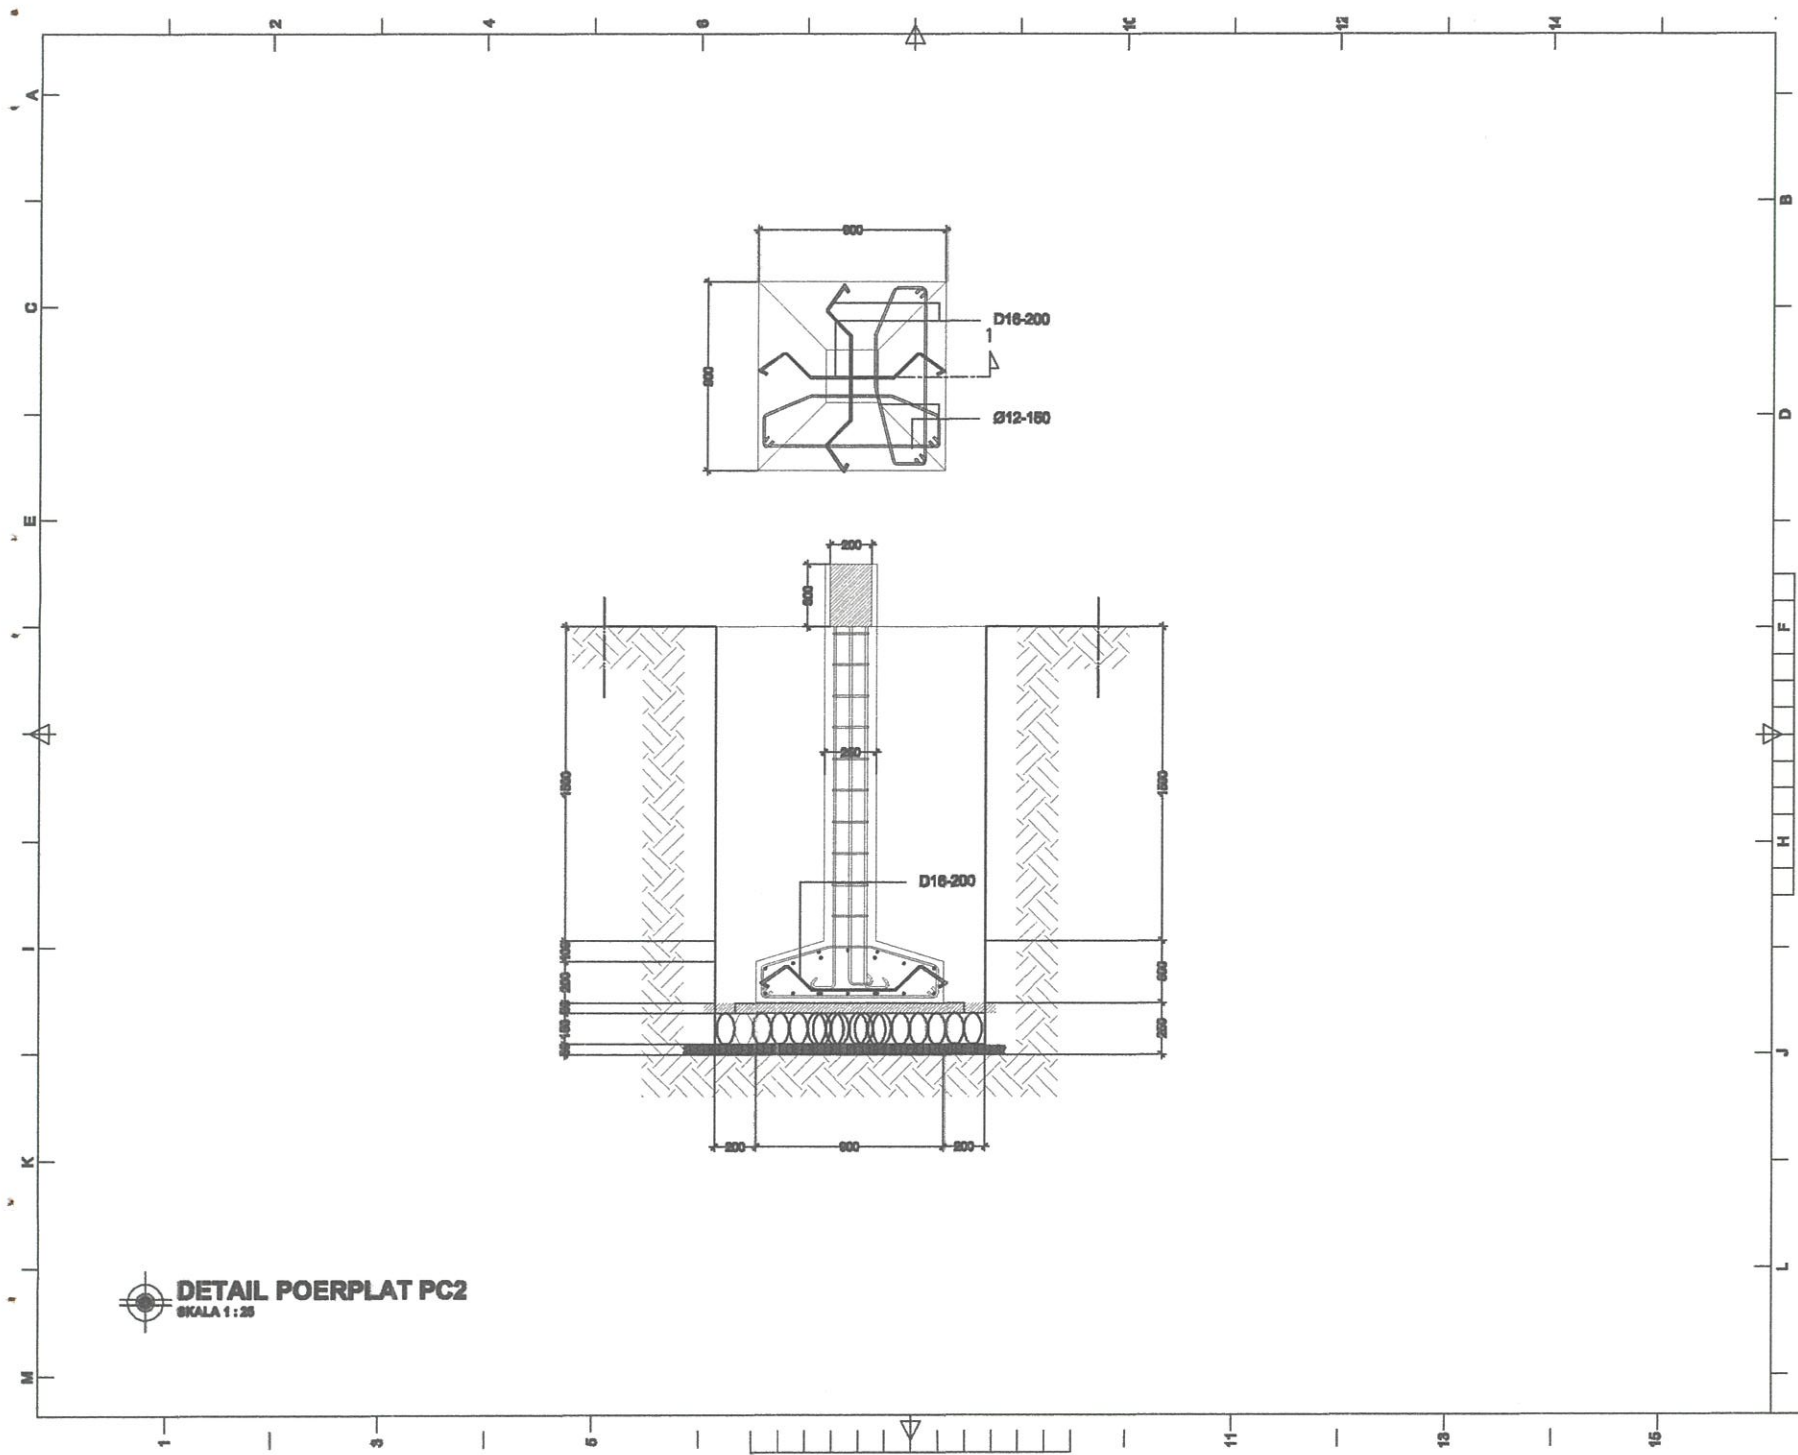

DETAIL POERPLAT PC2
SKALA 1:25

CATATAN		
RENCANA		
ASRAMA PONDOK PESANTREN DARUN NAJAH PUTRA		
STATUS TANAH	HAK MILIK	
BESTEMING		
KELURAHAN	CEMPALANGI	
KECAMATAN	TEMPE	
PEMOHON		
YAYASAN PENDIDIKAN WAHDAH ISLAMIYAH KAB. WAJO		
MENYETUJUI		
AYEM SUPRIONO KETUA YAYASAN		
MENGETAHUI		
MUH. ILHAM ANUGRAH BAYU DIREKTUR UTAMA		
AHMAD ROSYID DIREKTUR UMUM		
DITELITI	NAMA	SARAF
ARSITEK	Muhs. Anwar 16/0	
PERENCANA		
TEAM PERENCANA		TTD
ARSITEK	Muhs. Rusky Alimuly, ST	
ASISTEN	Muhsal Mahfud, ST	
NAMA GAMBAR		SKALA
DETAIL POER PLAT		1:25
KODE	NO. LBR	JML. LBR
STR	12	25