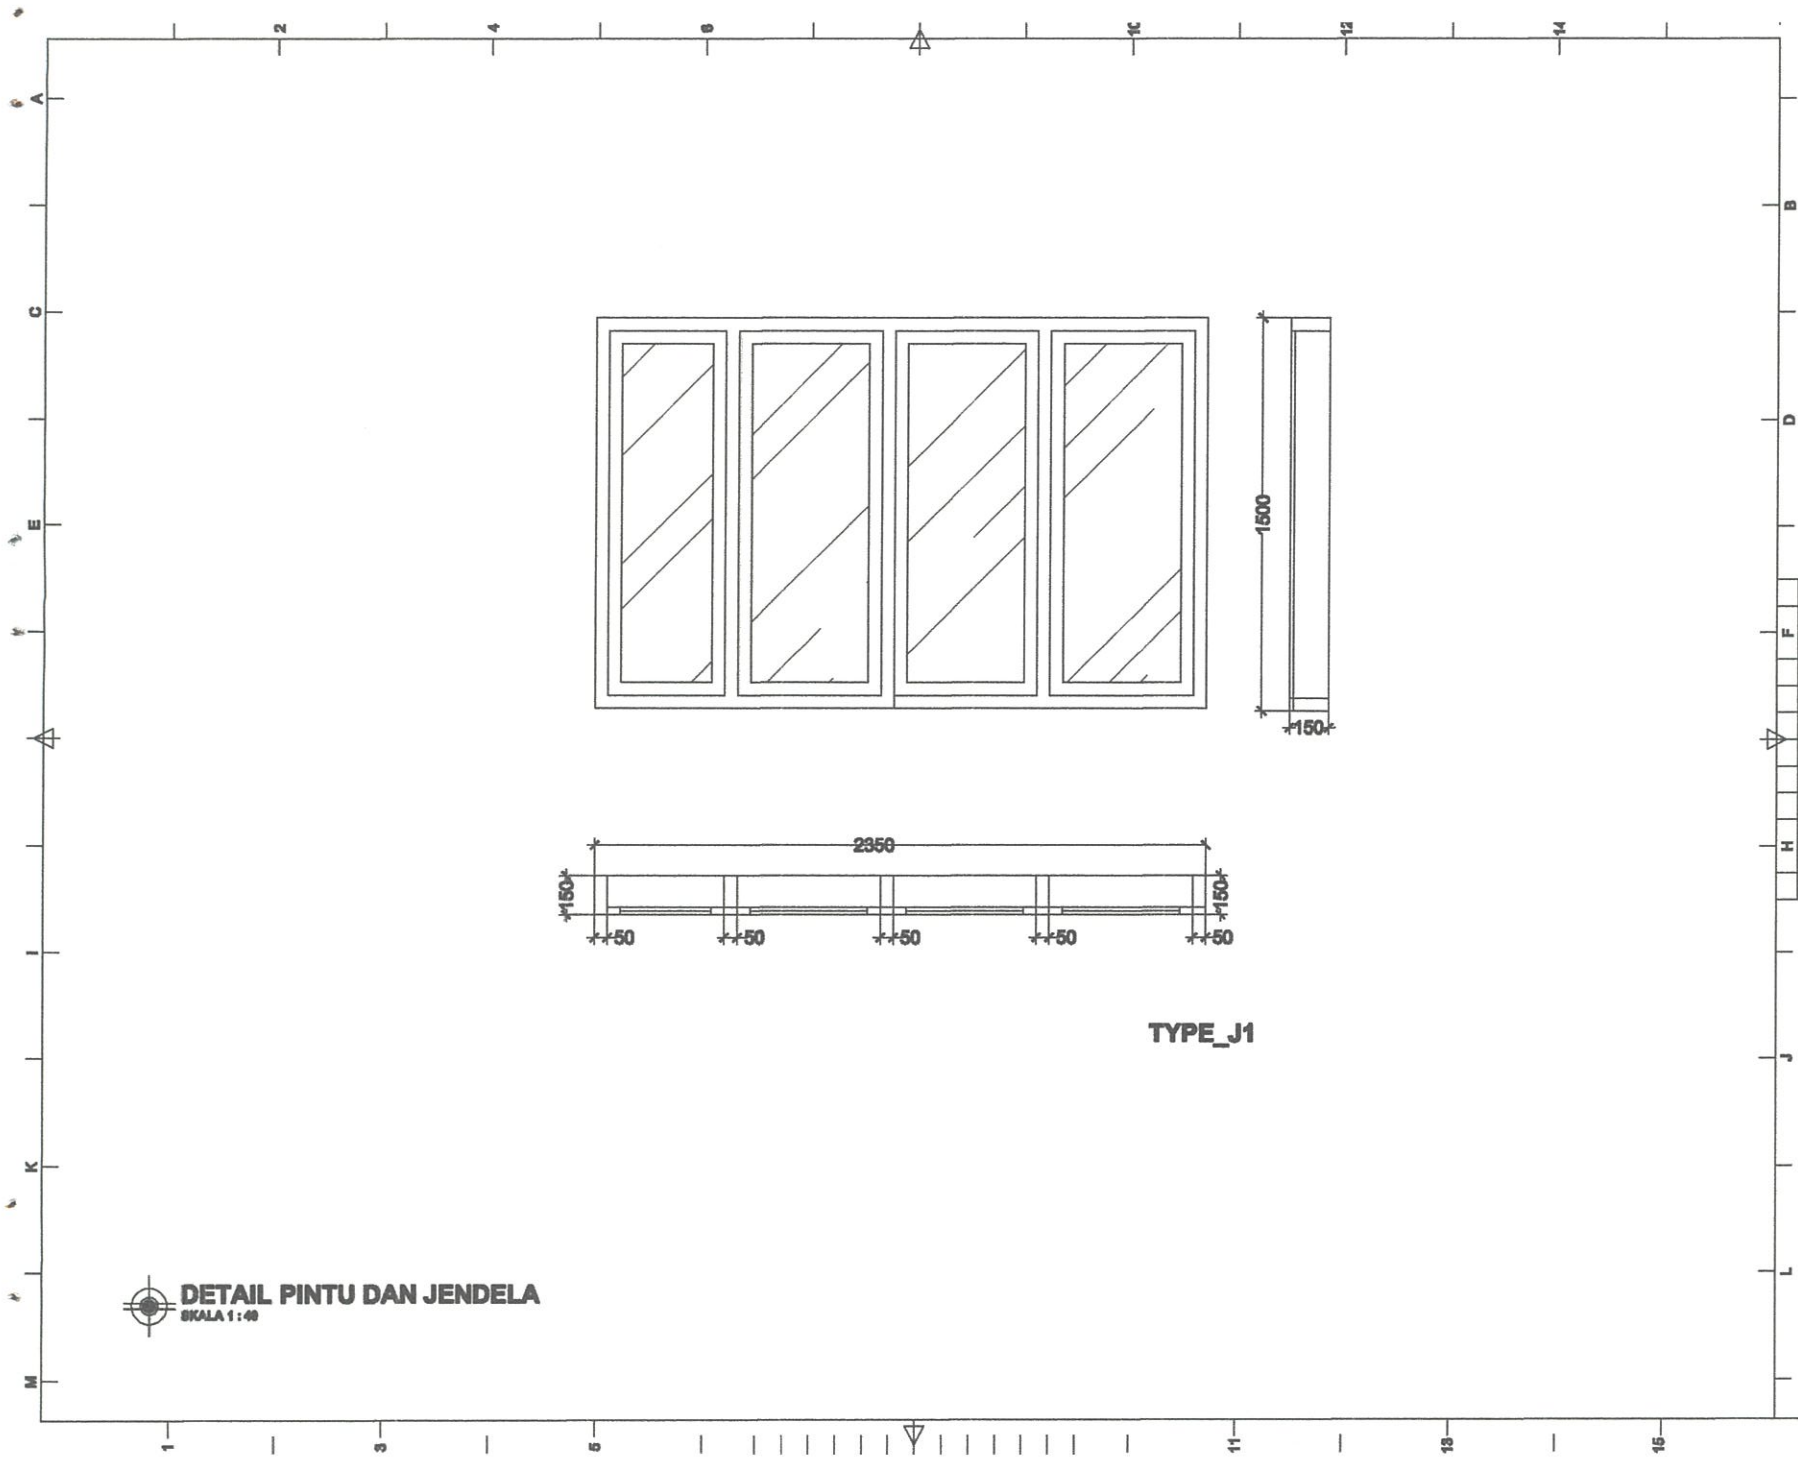

DETAIL PINTU DAN JENDELA
SKALA 1:40

TYPE_J1

CATATAN		
RENCANA		
ASRAMA PONDOCK PESANTREN DARUN NAJAH PUTRA		
STATUS TANAH	HAK MILIK	
SISTEMING		
KELURAHAN	CEMPALANGI	
KECAMATAN	TEMPE	
PEMOHON		
YAYASAN PENDIDIKAN WAHDAH ISLAMIAH KAB. WAJO		
MENYETUJUI		
AYEM SUPRIONO KETUA YAYASAN		
MENGETAHUI		
MUH. ILHAM ANUGRAH BAYU DIREKTUR UTAMA		
AHMAD ROSYID DIREKTUR UMUM		
DITELITI	NAMA	P/RAJAP
ARSITEK	Mosh. Anwar Idris	
PERENCANA		
TEAM PERENCANA		T/D
ARSITEK	Mosh. Rosly Mulya, ST	
ASISTEN	Mohal Maruf, ST	
NAMA GAMBAR		SKALA
DETAIL PINTU DAN JENDELA		1:40
KODE	NOLBR	JMLLBR
ASR	22	25