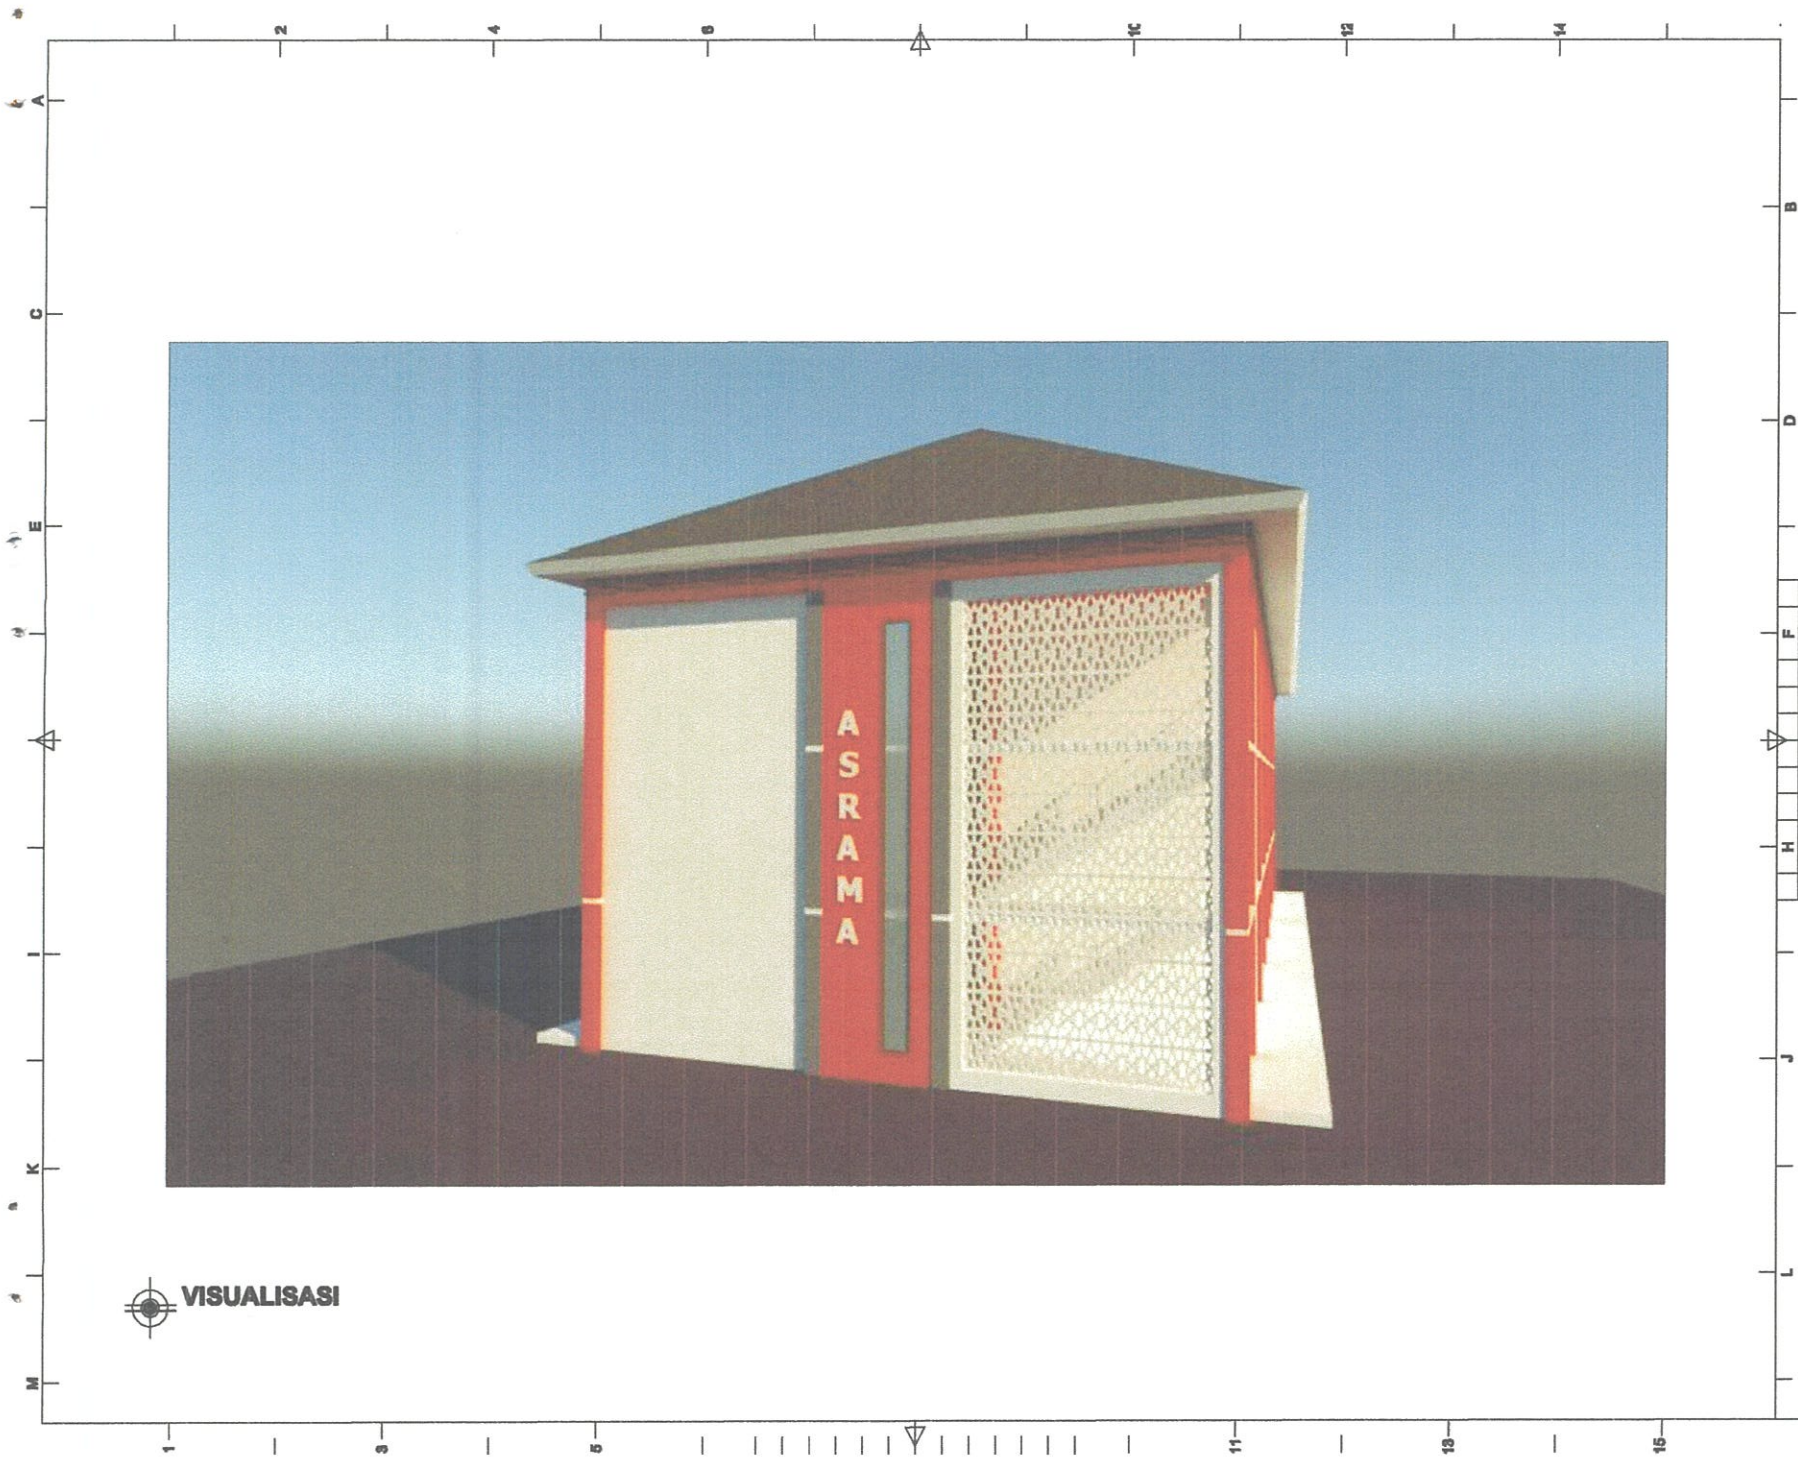

VISUALISASI

CATATAN		
RENCANA		
ASRAMA PONDOK PESANTREN DARUN NAJAH PUTRA		
STATUS TANAH	HAK MILIK	
BETEMING		
KELURAHAN	CEMPALANGI	
KECAMATAN	TEMPE	
PEMOHON		
YAYASAN PENDIDIKAN WAHDAH ISLAMAYAH KAB. WAJO		
MENYETUJUI		
<u>AYEM SUPRIONO</u> KETUA YAYASAN		
MENGETAHUI		
<u>MUH. ILHAM ANUGRAH BAYU</u> DIREKTUR UTAMA		
<u>AHMAD ROSYID</u> DIREKTUR UMUM		
DITELITI	NAMA	PARAF
ARSITEK	Mosh. Anwar Ikh	
PERENCANA		
TEAM PERENCANA		TTD
ARSITEK	Mosh. Rosly Alimuly, ST	
ASISTEN	Bibhal Maruf, ST	
NAMA GAMBAR		SKALA
VISUALISASI		
KODE	NOLBR	JMLLBR
ASR	24	25