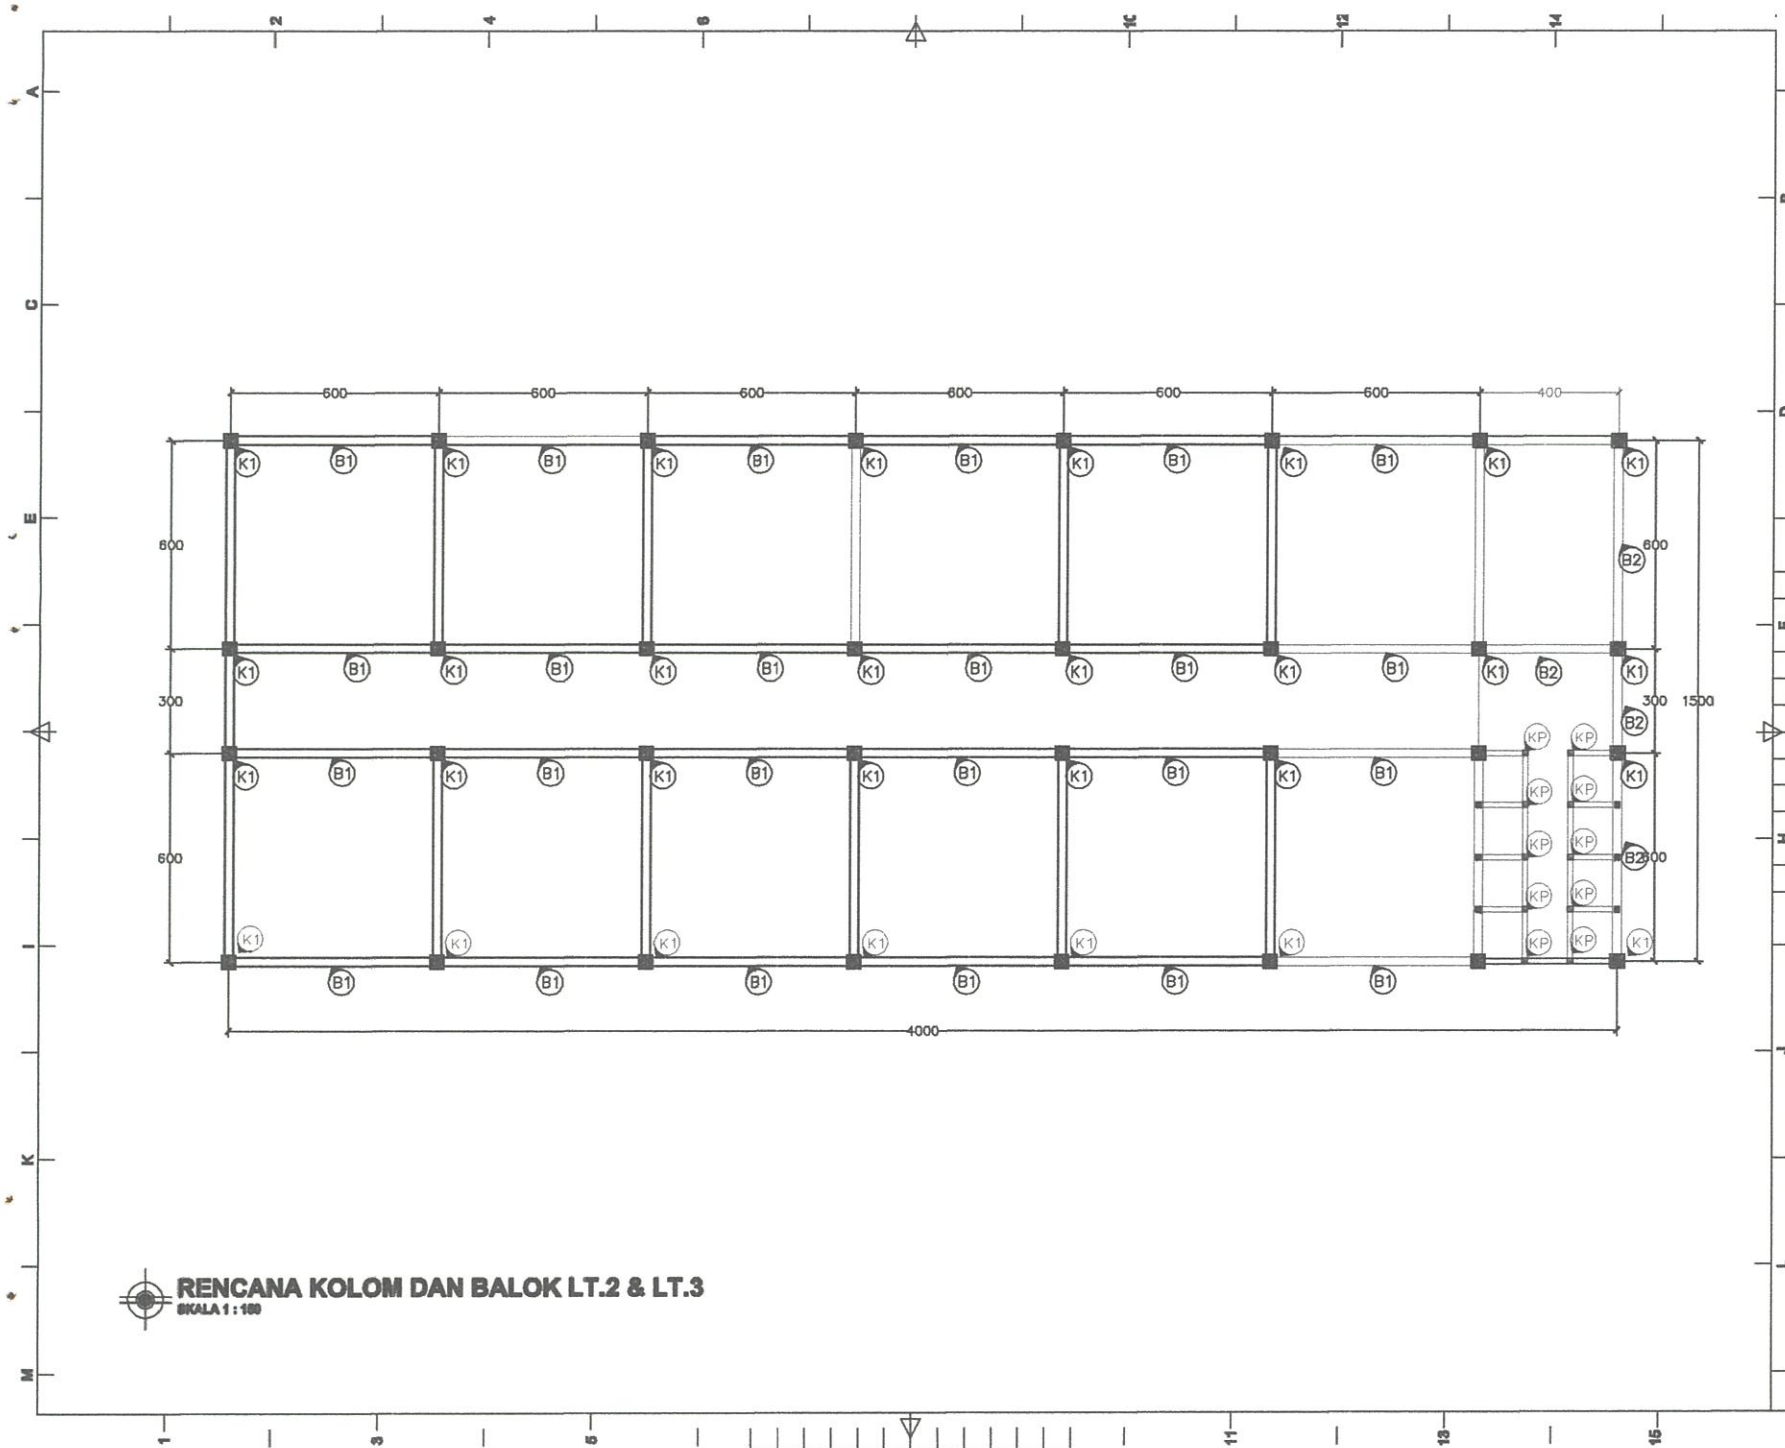

CATATAN		
RENCANA		
ASRAMA PONDOK PESANTREN DARUN NAJAH PUTRA		
STATUS TANAH	HAK MILIK	
BESTEMING		
KELURAHAN	CEMPALANGI	
KEDAMATAN	TEMPE	
PEMOHON		
YAYASAN PENDIDIKAN WAHDAH ISLAMIAYAH KAB. WAJAO		
MENYETUJUI		
AYEM SUPRIONO KETUA YAYASAN		
MENGETAHUI		
MUH. ILHAM ANUGRAH BAYU DIREKTUR UTAMA		
AHMAD ROSYID DIREKTUR UMUM		
DITELITI	NAMA	INIRAF
ARSITEK	Moh. Anwar Mub	
PERENCANA		
TEAM PERENCANA		TTD
ARSITEK	Moh. Rusly Alimdy, ST	
ASISTEN	Mubal Maruf, ST	
NAMA GAMBAR		SKALA
RENCANA KOLOM DAN BALOK LT.2 & LT.3		1:100
KODE	NOLBR	JMLLBR
STR	16	25