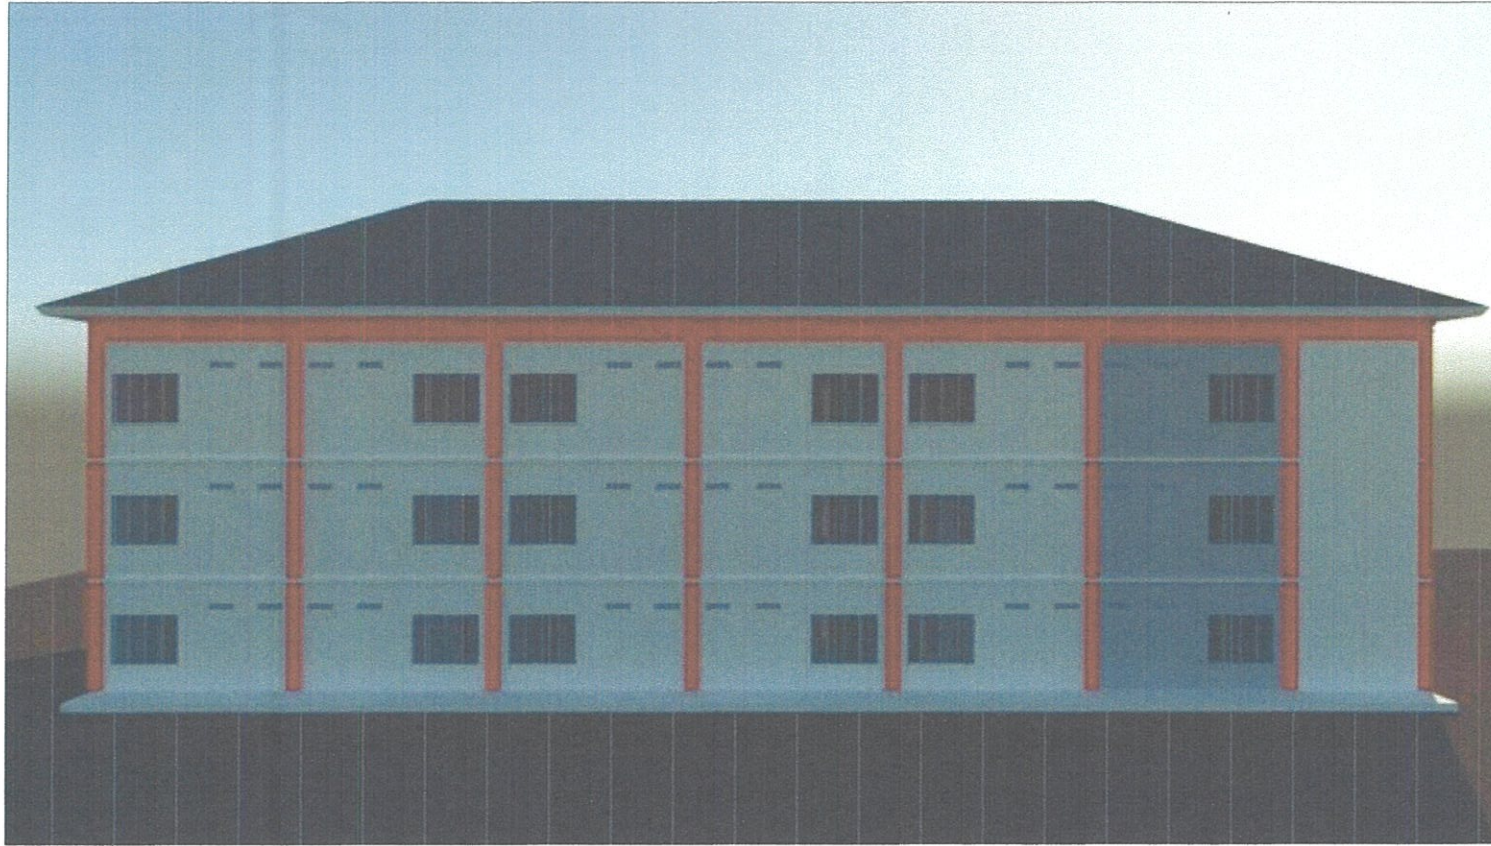

VISUALISASI

CATATAN		
RENCANA		
ASRAMA PONDOCK PESANTREN DARUL NAJAH PUTRA		
STATUS TANAH	HAK MILIK	
BESTEMING		
KELURAHAN	CEMPALANGI	
KECAMATAN	TEMPE	
PEMOHON		
YAYASAN PENDIDIKAN WAHDAH ISLAMAYAH KAB. WAJO		
MENYETUJUI		
AYEM SUPRIONO KETUA YAYASAN		
MENGETAHUI		
MUH. ILHAM ANUGRAH BAYU DIREKTUR UTAMA		
AHMAD ROSYID DIREKTUR UMUM		
DITELITI	NAMA	
ARSITEK	Mosh. Anwar Mido	
PERENCANA		
TEAM PERENCANA		TJD
ARSITEK	Mosh. Rosly Alimuly, ST	
ASISTEN	Bibhal Maruf, ST	
NAMA GAMBAR		SKALA
VISUALISASI		
KODE	NOLBR	JMLLBR
ASR	25	25