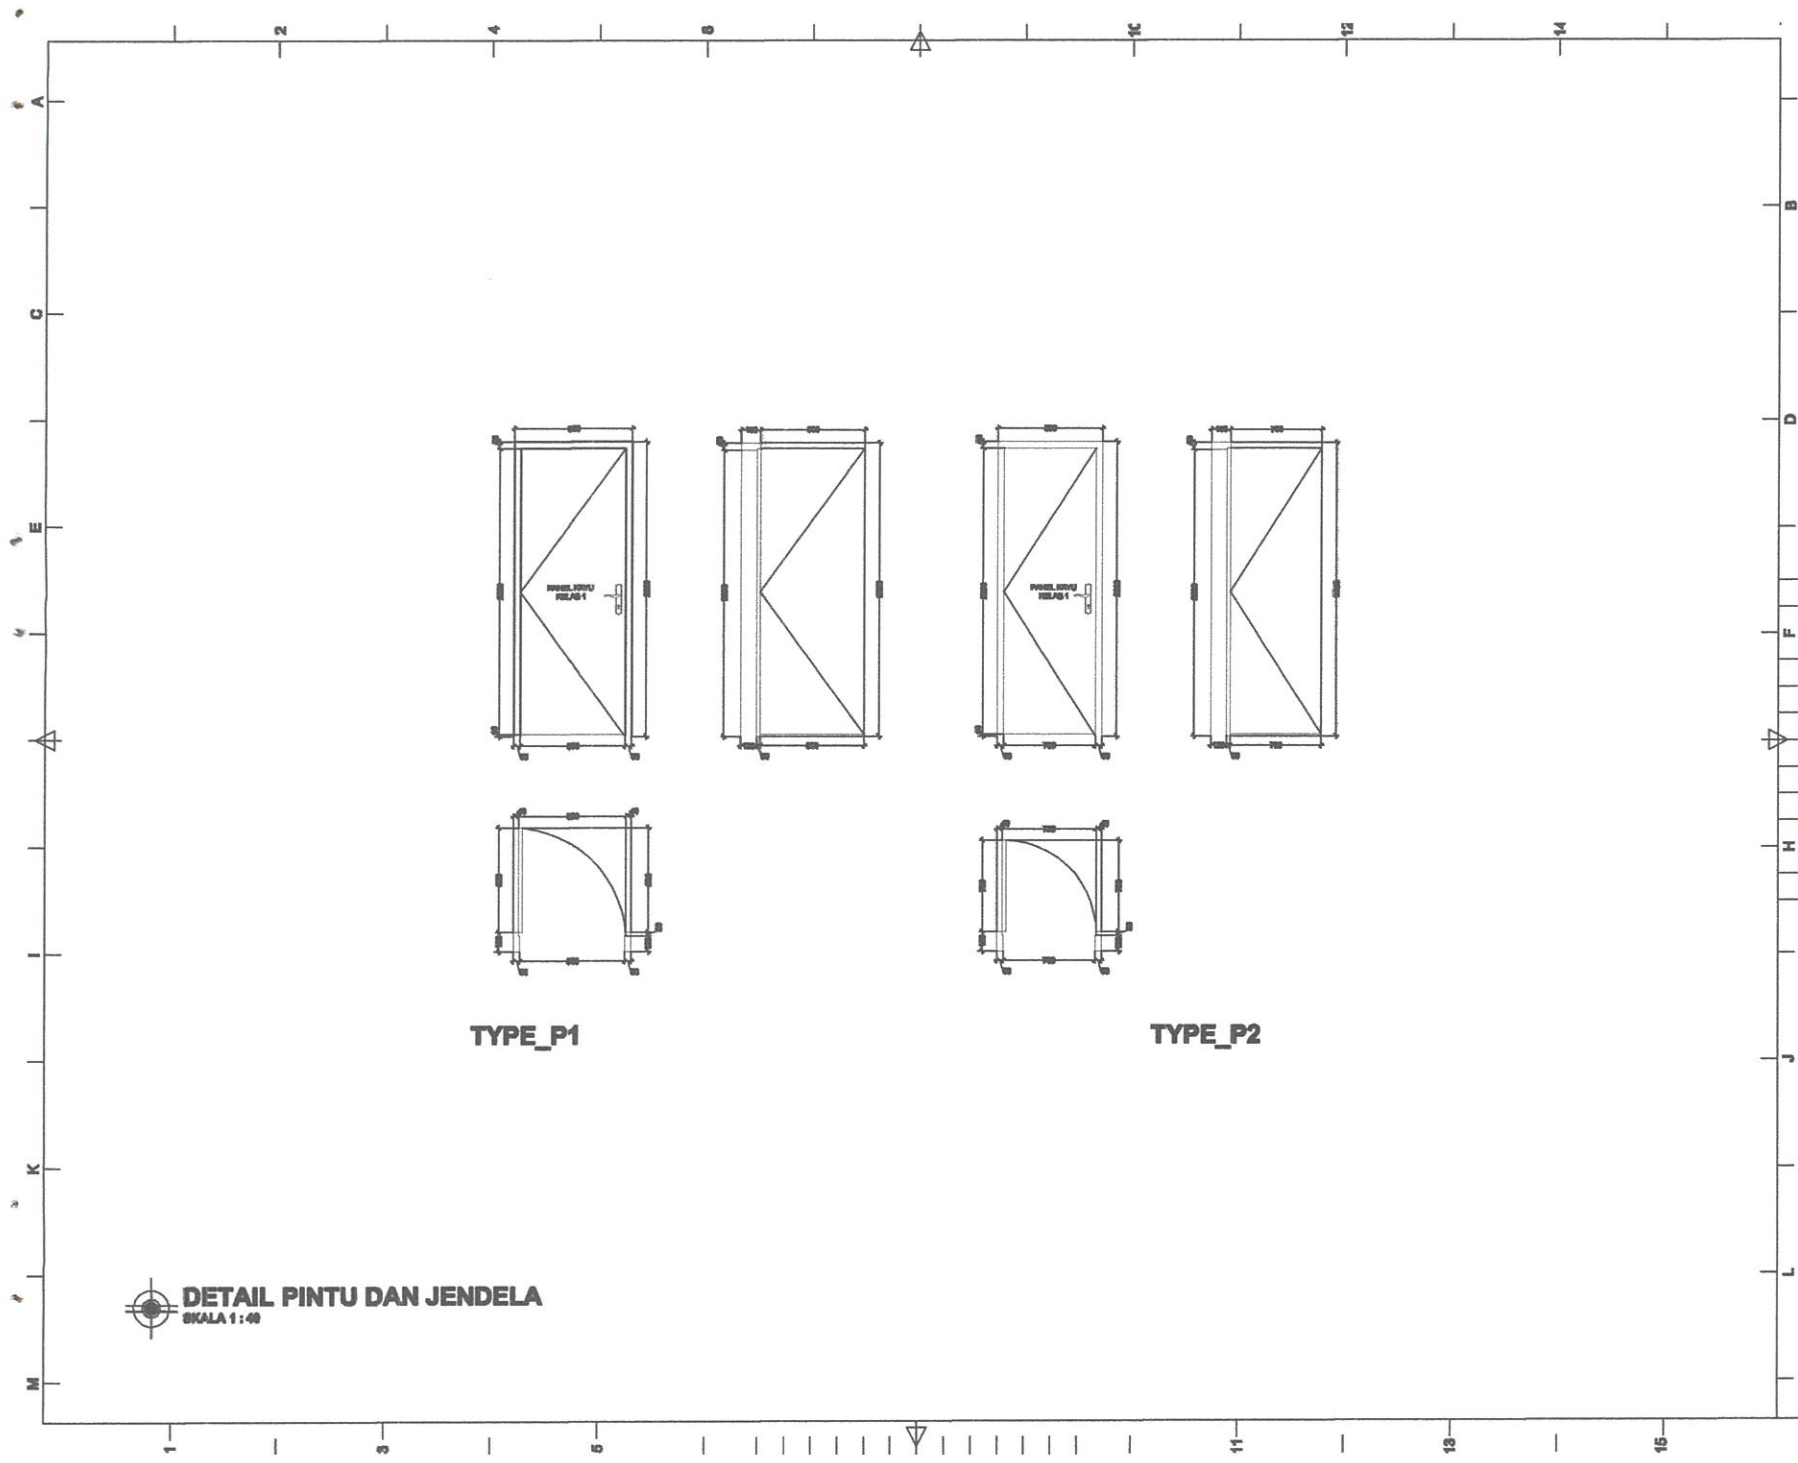

TYPE_P1

TYPE_P2

DETAIL PINTU DAN JENDELA
SKALA 1:40

CATATAN		
RENCANA		
ASRAMA PONDOCK PESANTREN DARUN NAJAH PUTRA		
STATUS TANAH	HAK MILIK	
BESTEMING		
KELURAHAN	CEMPALANGI	
KECAMATAN	TEMPE	
PEMOHON		
YAYASAN PENDIDIKAN WAHDAH ISLAMIAH KAB. WAJO		
MENYETUJUI		
AYEM SUPRIONO KETUA YAYASAN		
MENGETAHUI		
MUH. ILHAM ANUGRAH BAYU DIREKTUR UTAMA		
AHMAD ROSYID DIREKTUR UMUM		
DITELITI	NAMA	URUF
ARSITEK	Mosh. Fozar Idris	
PERENCANA		
TEAM PERENCANA		TTD
ARSITEK	Mosh. Rusly Alimuly, ST	
ASISTEN	Bibikal Maruf, ST	
NAMA GAMBAR		SKALA
DETAIL PINTU DAN JENDELA		1:40
KODE	NOLBR	JMLLBR
ASR	21	25