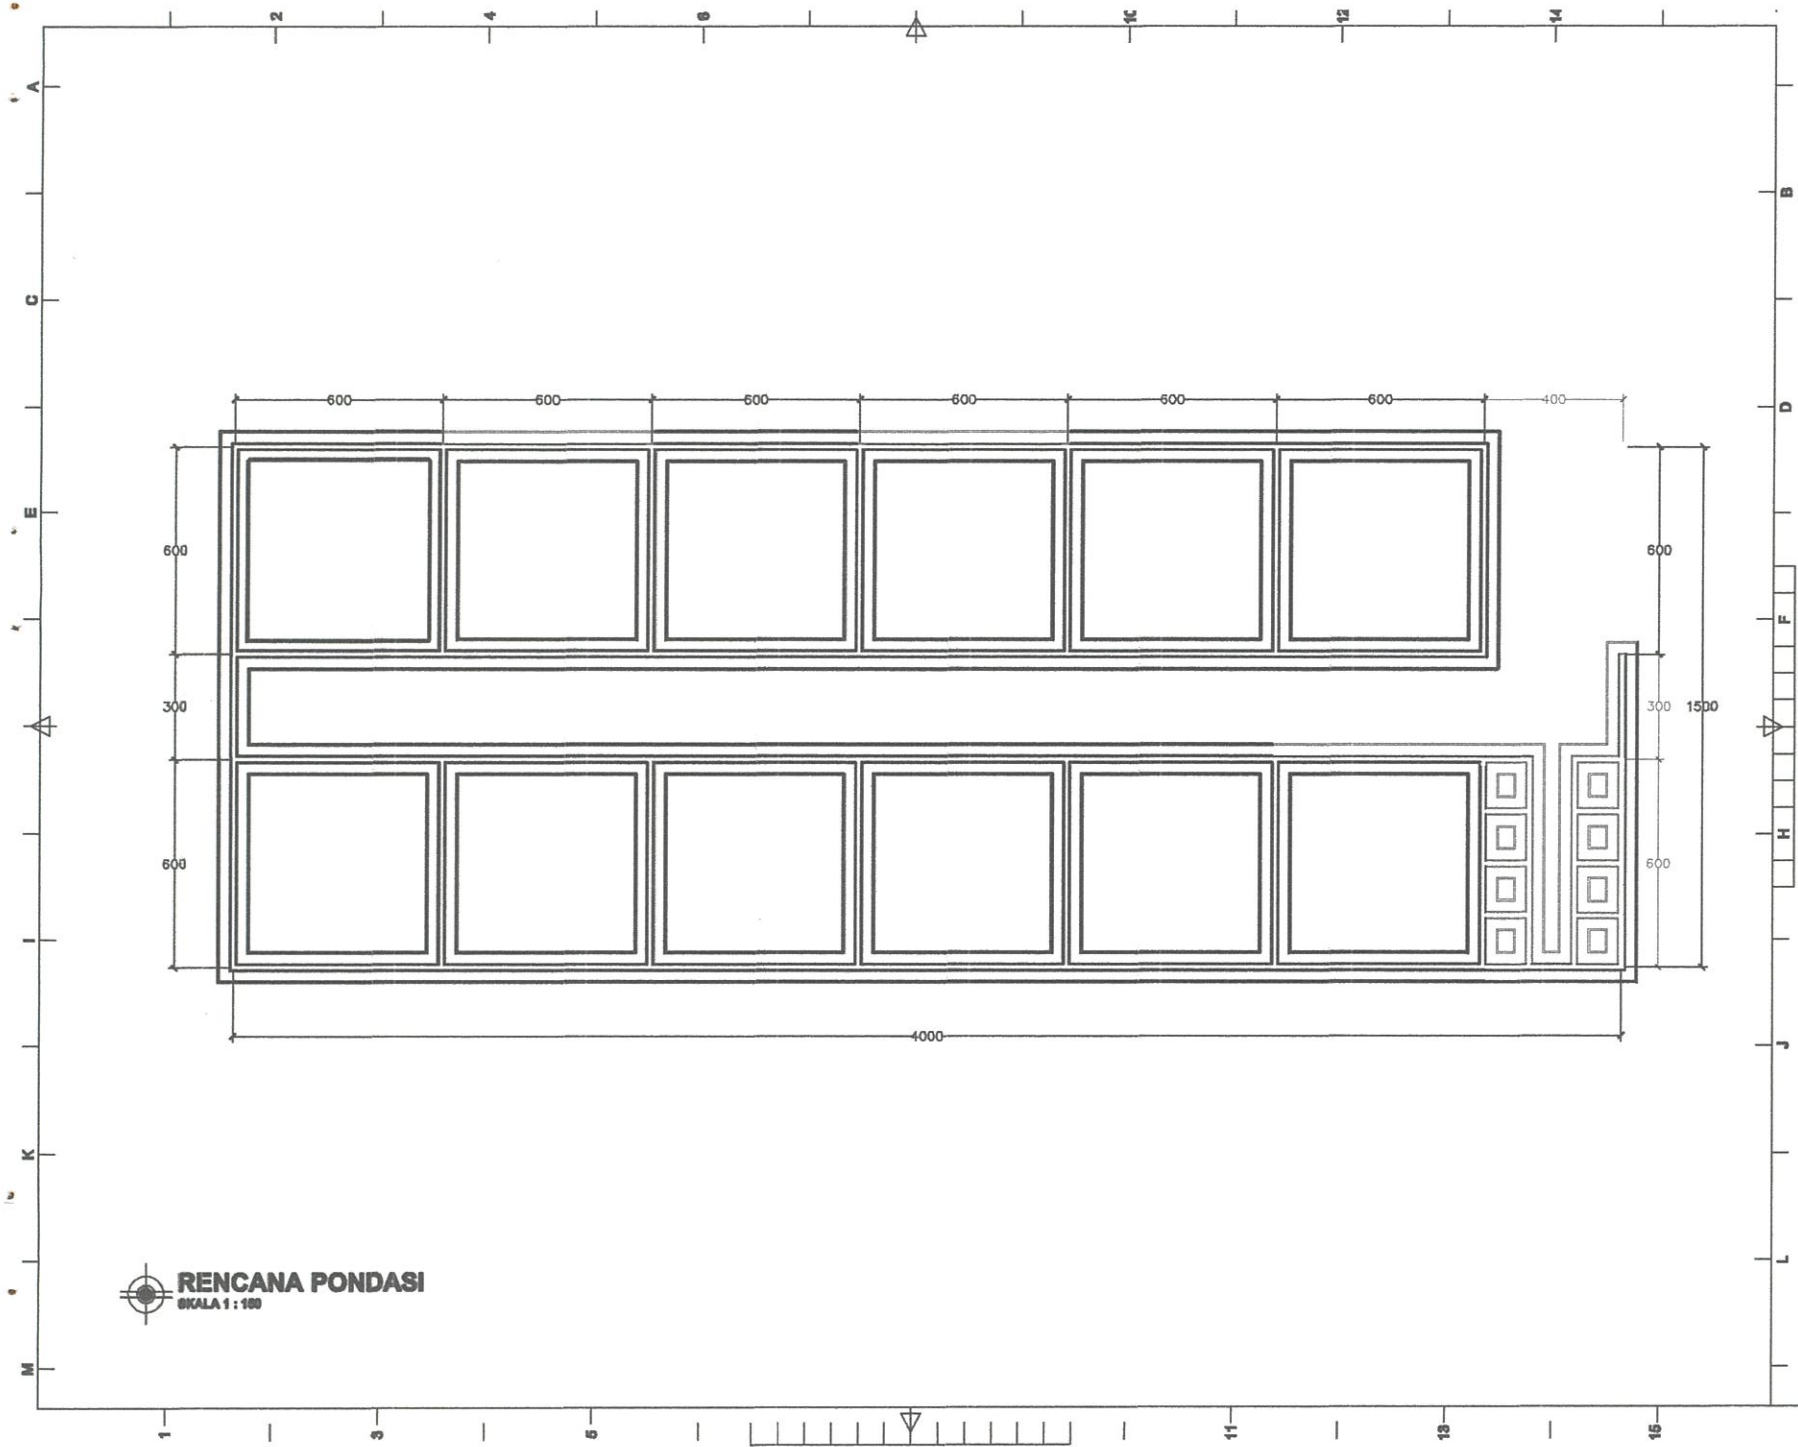

RENCANA PONDASI
SKALA 1 : 100

CATATAN		
RENCANA		
ASRAMA PONDOK PESANTREN DARUN NAJAH PUTRA		
STATUS TANAH	HAK MILIK	
BESTEMING		
KELURAHAN	CEMPALANGI	
KECAMATAN	TEMPE	
PEMOHON		
YAYASAN PENDIDIKAN WAHDAH ISLAMIYAH KAB. WAJO		
MENYETUJUI		
AYEM SUPRIONO KETUA YAYASAN		
MENGETAHUI		
MUH. ILHAM ANUGRAH BAYU DIREKTUR UTAMA		
AHMAD ROSYID DIREKTUR UMUM		
DITELITI	NAMA	PARAF
ARSITEK	Muhammad Anwar Mub	
PERENCANA		
TEAM PERENCANA		TTD
ARSITEK	Muhammad Rusky Alimuly, ST	
ASISTEN	Muhammad Mahdi, ST	
NAMA GAMBAR		SKALA
RENCANA PONDASI		1:150
KODE	NO.LBR	JML.LBR
STR	13	25