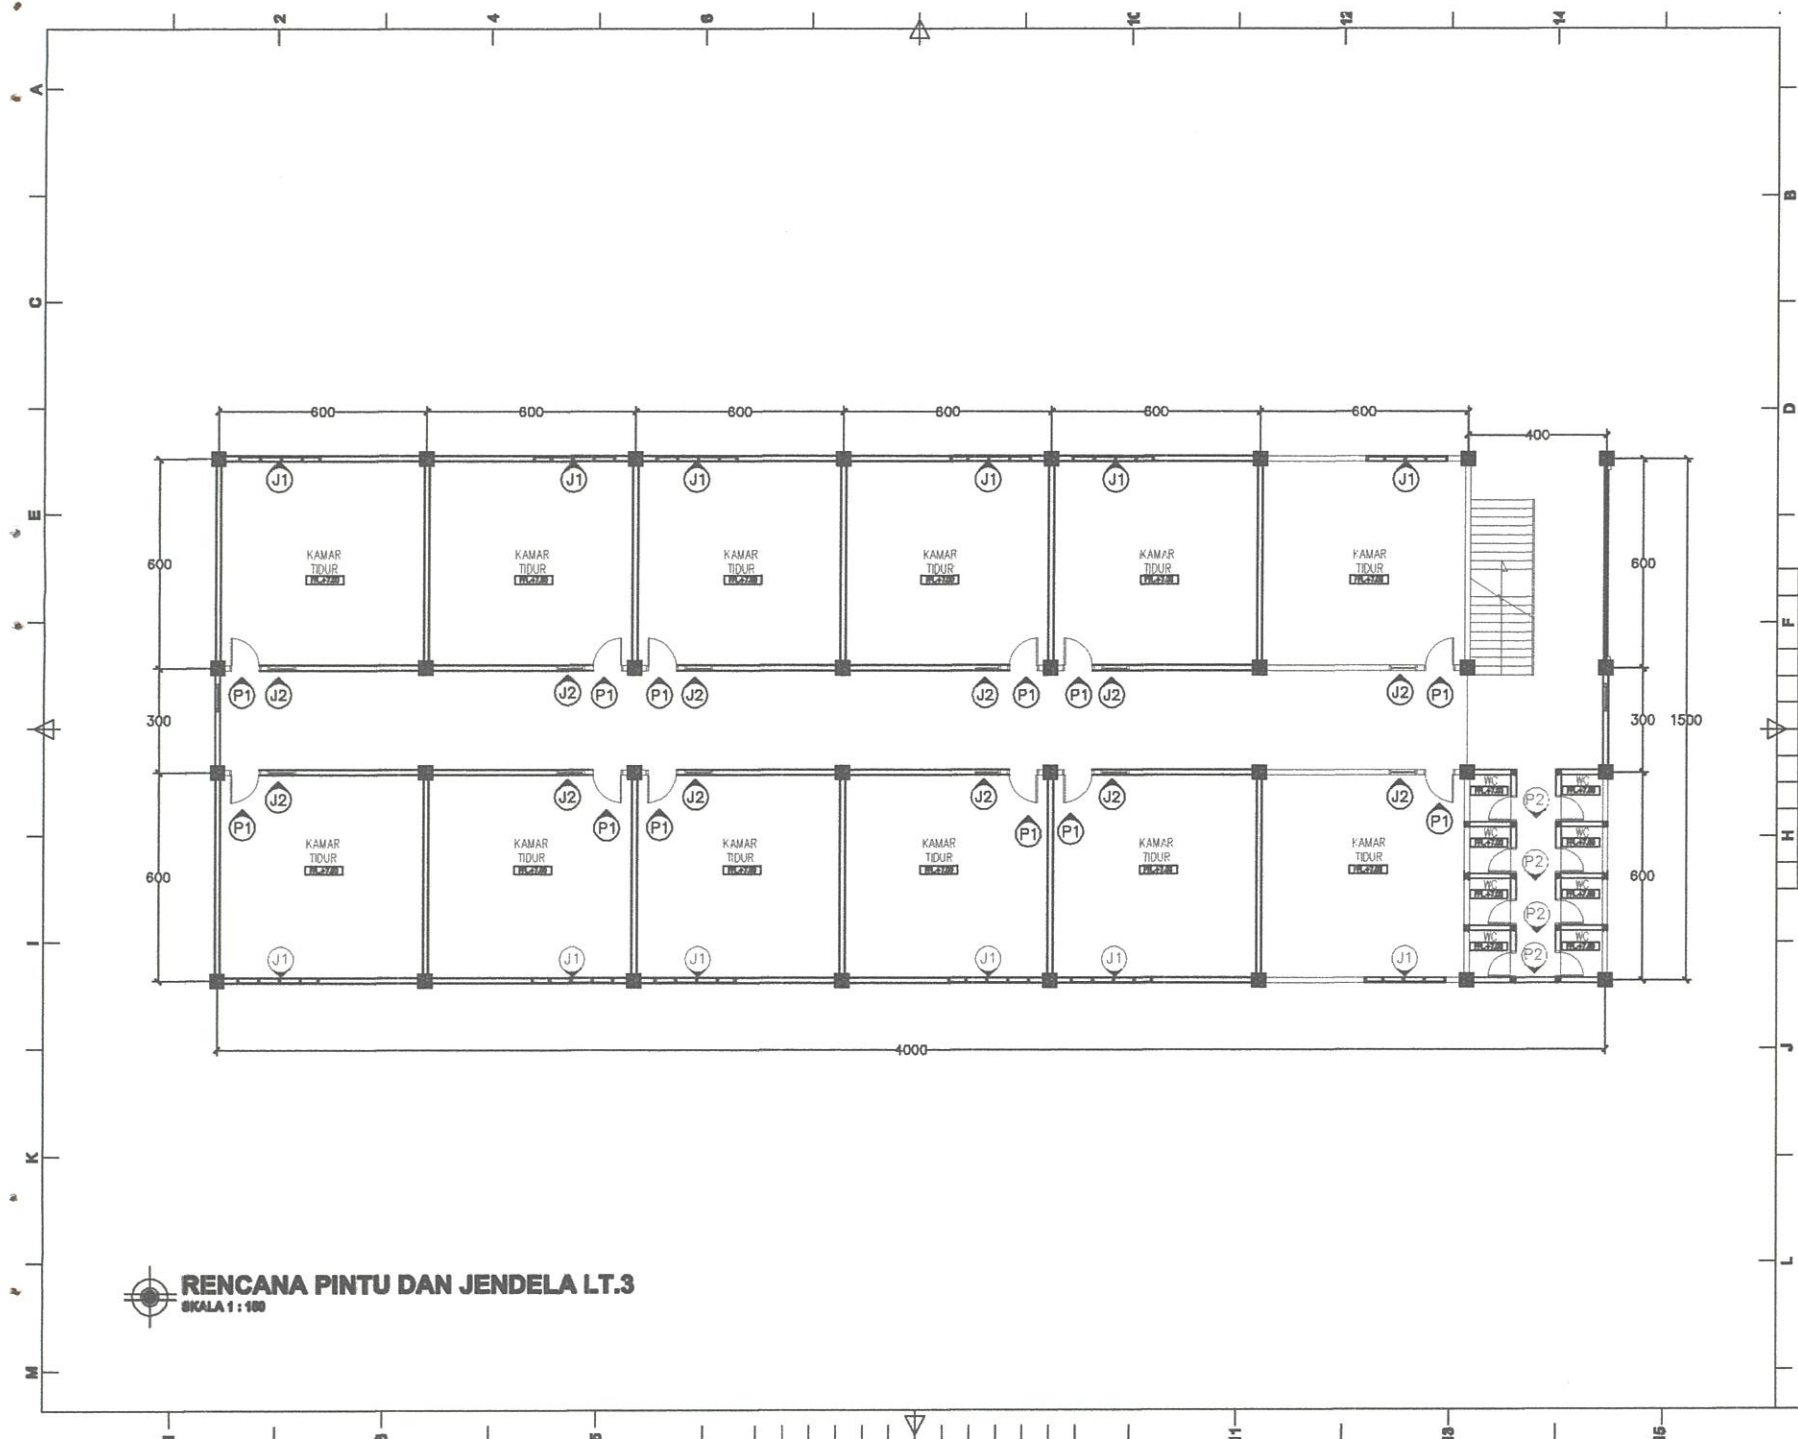

RENCANA PINTU DAN JENDELA LT.3
SKALA 1 : 100

CATATAN		
RENCANA		
ASRAMA PONDOK PESANTREN DARUN NAJAH PUTRA		
STATUS TANAH	HAK MILIK	
BESTEMING		
KELURAHAN	CEMPALANGI	
KECAMATAN	TEMPE	
PEMOHON		
YAYASAN PENDIDIKAN WAHDAH ISLAMAYAH KAB. WAJO		
MENYETUJUI		
AYEM SUPRIONO KETUA YAYASAN		
MENGETAHUI		
MU. ILHAM ANUGRAH BAYU DIREKTUR UTAMA		
AHMAD ROSYID DIREKTUR UMUM		
DITELTI	NAMA	PARAF
ARSITEK	Mosh. Anwar Mub	
PERENCANA		
TEAM PERENCANA		TTD
ARSITEK	Mosh. Rosly Atmady, ST	
ASISTEN	Bibah Maruf, ST	
NAMA GAMBAR		SKALA
RENCANA PINTU DAN JENDELA LT.3		1:150
KODE	NOLBR	JMLLBR
ASR	20	25